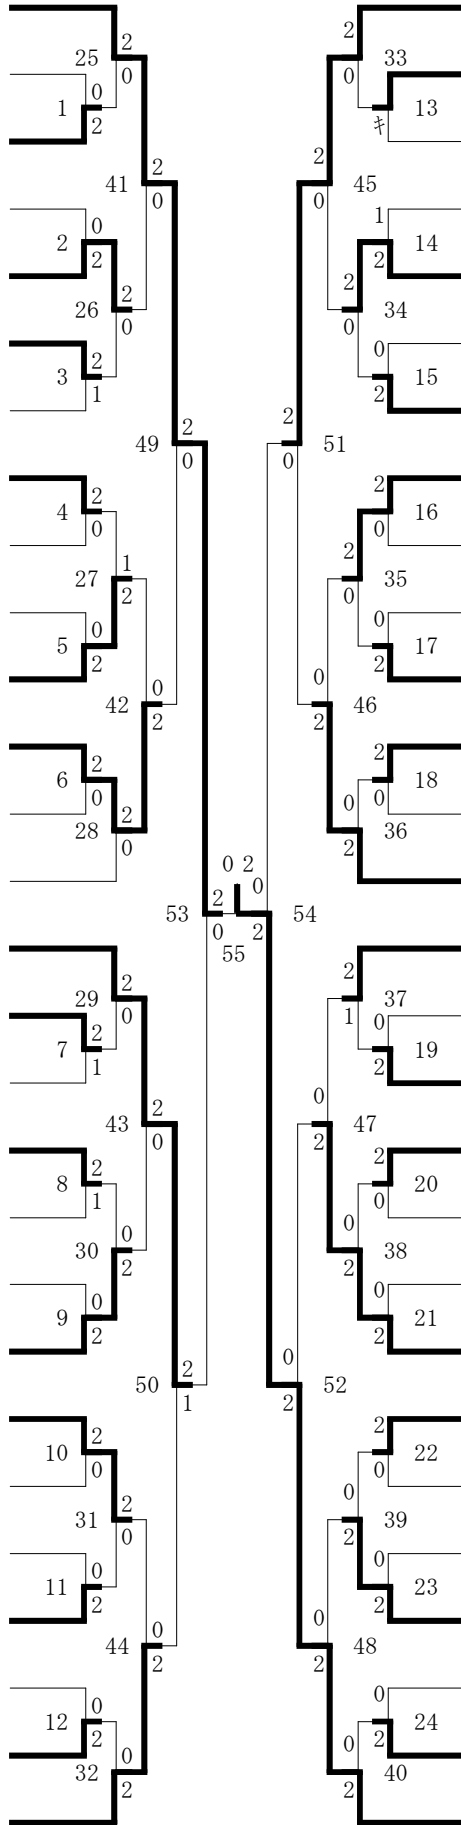

秋季新人戦(苫小牧予選)(30-10-07実施) 男子ダブルス

- 0001 南館 琉② (啓明中)
  納口 翔琉②
- 0002 河内 祐樹① (啓北中)
  萌出 未希也①
- 0003 坂本 幸之介①(明倫中)
  尾張 優斗①
- 0004 荒井 大斗① (厚真中)
  桐原 駿翔①
- 0005 水口 優紀② (鶴川中)
  高橋 宏紀②
- 0006 岩城想生① (緑陵中)
  吉田昂生①
- 0007 菅野 真樹② (勇払中)
  白井 結人②
- 0008 野村勝哉② (凌雲中)
  梅澤侑希②
- 0009 浅井 颯馬② (明倫中)
  山中 琉衣②
- 0010 野本 翔太② (白老中)
  吉田 奏太②
- 0011 伊藤 翔悟② (開成中)
  滝谷 涼夏②
- 0012 宇南山 暖人②(鶴川中)
  松並 航平②
- 0013 前田 凱哉① (苫小牧東中)
  澁谷 拓海①
- 0014 遠藤 愛斗② (啓北中)
  前田 あさひ②
- 0015 緑川 颯人② (鶴川中)
  丹羽 隼②
- 0016 黒沼 大哉① (明倫中)
  更科 璃音①
- 0017 堀川 拓人① (啓明中)
  深野 晴斗①
- 0018 村上一翔② (緑陵中)
  横川颯太②
- 0019 山内拓海② (凌雲中)
  遊佐隼斗①
- 0020 高橋 琥聖① (啓北中)
  古川 咲空①
- 0021 伊藤 颯羅② (白老中)
  山田 優翔②
- 0022 倉本 光② (開成中)
  本田 裕也②
- 0023 木村 光希① (啓明中)
  長谷川 治杜①
- 0024 山田 琉翔① (苫小牧東中)
  蓮井 匠①
- 0025 遠藤 龍樹① (啓北中)
  桔梗原 皐生①
- 0026 成田健太郎① (緑陵中)
  三好 樹①
- 0027 中村 心哉① (明倫中)
  高橋 俊太①
- 0028 吉田 遥② (白翔中)
  渡邊 景太②

- 0029 佐藤 翔映② (啓明中)
  山口 翼②
- 0030 石川 月生① (啓北中)
  松本 青①
- 0031 清水 隆太郎①(鶴川中)
  松並 諒弥①
- 0032 松重 颯② (明倫中)
  藤江 和真②
- 0033 佐藤 輝弥② (開成中)
  又村 海渡②
- 0034 秋山 朔哉① (白老中)
  宮澤 昊煌①
- 0035 山口 瑛斗② (穂別中)
  佐藤 郁琉①
- 0036 鈴木 凜樹② (白翔中)
  赤石 楓弥②
- 0037 中井 颯人① (厚真中)
  中島 藍音①
- 0038 八木橋 幸汰②(勇払中)
  浦川 颯太①
- 0039 近野 晴哉① (苫小牧東中)
  工藤 康太①
- 0040 松田匠馬① (凌雲中)
  大森蓮①
- 0041 鈴木 駿輔① (啓北中)
  木谷 駿吾①
- 0042 島西優成② (緑陵中)
  恒遠佳都②
- 0043 小坂 優貴② (鶴川中)
  竹山 朋成②
- 0044 櫻庭智生① (緑陵中)
  星野凌輝①
- 0045 大澤 帝我② (啓明中)
  坂田 幸哉②
- 0046 穴戸 威風② (白翔中)
  菅原 翔②
- 0047 今井 富人① (勇払中)
  阿部 一馬①
- 0048 畠山 大和① (啓北中)
  吉田 優愛①
- 0049 明石 諒吾② (明倫中)
  上部 渉②
- 0050 伊藤 遥耶② (苫小牧東中)
  蛸崎 朋生②
- 0051 佐藤将斗① (凌雲中)
  藤山陸空①
- 0052 伊藤 清晃① (明倫中)
  中村 優河①
- 0053 松本 滉平② (鶴川中)
  飛岡 大介②
- 0054 諸角 夢渚① (啓北中)
  吉田 煌空①
- 0055 山戸 元① (啓明中)
  浜井 皆人①
- 0056 上林 優大② (開成中)
  吉村 憲吾②