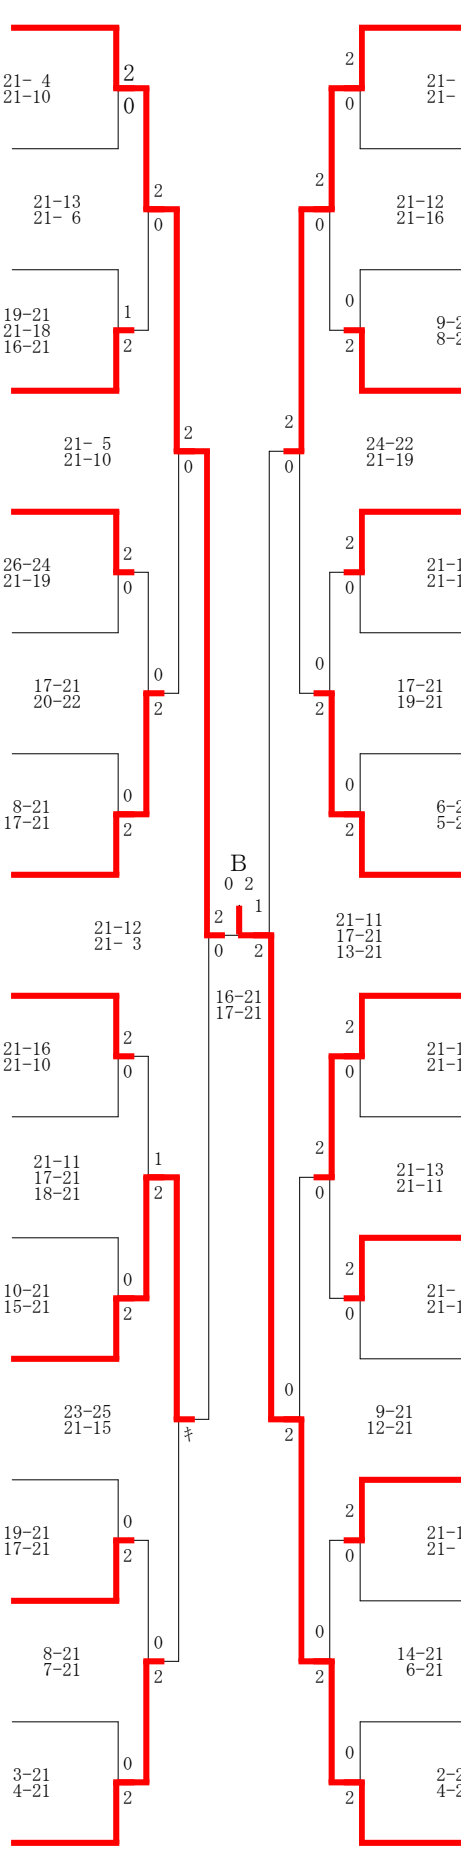

20190601 中体連東胆振大会(個人)(01-06-01実施) 女子ダブルス 2ページ

- 0034 増永 和花③ (光洋中)
  長内 咲良③
- 0035 清水 梨穂② (緑陵中)
  松原 凜佳②
- 0036 小北 奈々③ (苫東中)
  伊藤 華音②
- 0037 阿部 ひかり①(厚南中)
  佐藤 陽①
- 0038 丹羽 愛実③ (白老中)
  片倉 七海③
- 0039 平田 真咲② (白翔中)
  大西 美紗②
- 0040 大内 楓花③ (凌雲中)
  照井 優愛③
- 0041 成田 優菜② (啓明中)
  浅野 目心咲②
- 0042 西村 優菜③ (厚真中)
  佐々木 結華①
- 0043 吉田 実乃梨③(凌雲中)
  久保 愛③
- 0044 石見 陽菜③ (緑陵中)
  山本 瑠依③
- 0045 高田 真愛③ (鶴川中)
  大塚 悠来②
- 0046 井上 彩② (光洋中)
  葛西 舞③
- 0047 湯谷 仁葉② (明倫中)
  小田島 葵依①
- 0048 植村 心咲① (啓明中)
  小川真優妃①
- 0049 高橋 美咲子③(啓北中)
  前川 日南③

- 0050 新川 茉那美③(苫東中)
  タカリ スミ③
- 0051 酒井 彩花② (光洋中)
  高橋 優奈②
- 0052 坂東 愛梨③ (啓北中)
  川口 凜③
- 0053 八木美衣凧① (啓明中)
  湯山 綺羅①
- 0054 大久保 凧③ (凌雲中)
  松澤 華③
- 0055 秋村 羽菜③ (啓明中)
  渋谷 莉子③
- 0056 若江 玲奈② (緑陵中)
  山下 文②
- 0057 唐澤 渚③ (開成中)
  鈴木 瑠菜③
- 0058 伊藤 紺愛② (光洋中)
  佐々木 彩凜②
- 0059 大内 葵葉② (鶴川中)
  鍋城 蒼海②
- 0060 岩間 夕七① (厚南中)
  寒河江 瑞希
- 0061 池田 桃花③ (穂別中)
  小林 姫奈①
- 0062 服部 彩希③ (緑陵中)
  工藤 優花③
- 0063 笠井 祐月② (苫東中)
  細川 南星②
- 0064 大島 彩榎① (啓明中)
  荒田稀亜良①
- 0065 畠山 智美③ (明倫中)
  星山 和香③