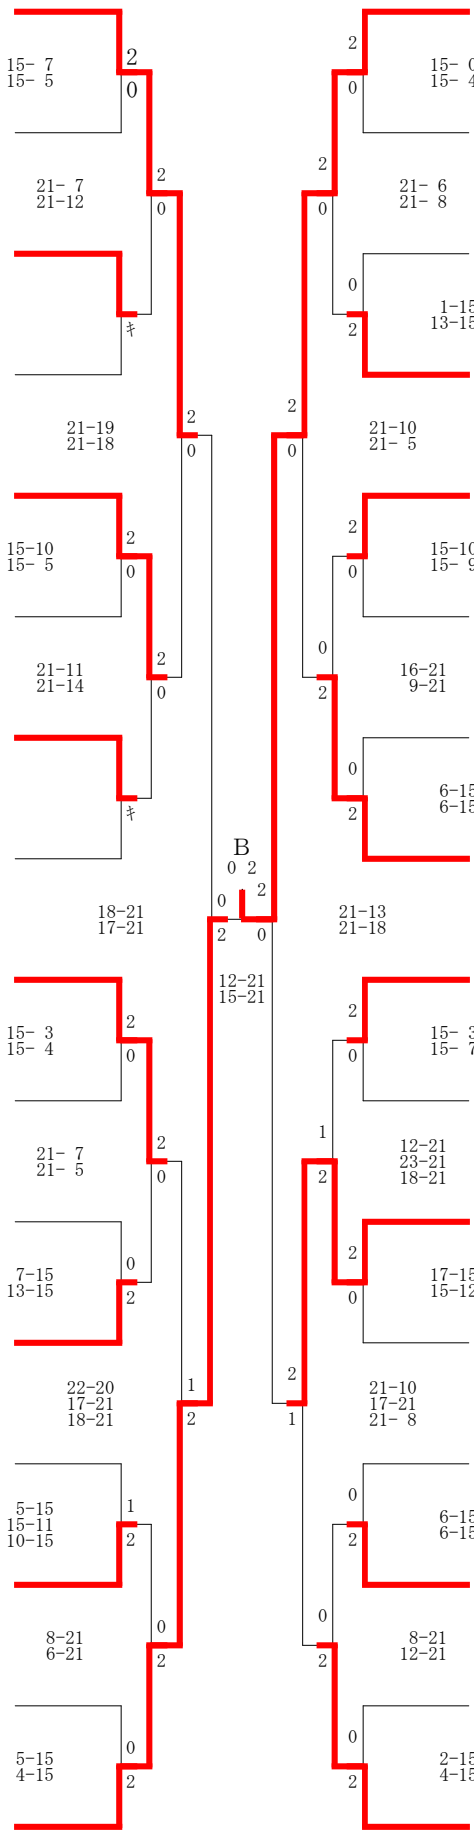

とませい杯(03-11-27実施) 中学女子ダブルス 2 ページ

- 0034 二瓶 晴嬉② (緑陵中)
  伊藤 あい②
- 0035 伊藤 優花① (明倫中)
  黒沼 心凧①
- 0036 片岡 優月② (鶴川中)
  毛利 柚花①
- 0037 小沼 優羽② (凌雲中)
  及川 夕瑞②
- 0038 国安 くるみ②(穂別中)
  太田 小百合①
- 0039 高橋 月① (苫東中)
  佐藤 凧優①
- 0040 土肥 心菜① (啓明中)
  小川 優芽①
- 0041 堀川 優希奈②(様似中)
  鈴木 花音②
- 0042 今井 瑠菜① (明倫中)
  岸本 愛未②
- 0043 高橋 聖奈① (凌雲中)
  高田 芽萌①
- 0044 鈴木 葵① (光洋中)
  福沢 麻穂①
- 0045 伊藤 叶② (富川中)
  服部 心咲②
- 0046 福澤 咲姫② (白翔中)
  篠村 優菜①
- 0047 久野 奈央② (開成中)
  山岡 奈央②
- 0048 伊達 絢音① (啓明中)
  毛利 翠来①
- 0049 沢田 涼乃① (啓北中)
  中村 那桜①

- 0050 三浦 桜花① (静内第三)
  三浦 桃花①
- 0051 武田 璃々亜①(凌雲中)
  河合 つくし①
- 0052 熊谷 結菜① (啓北中)
  中野 萌花①
- 0053 中村 朱里② (静内中)
  鈴木 愛梨②
- 0054 渋谷 陽葵② (光洋中)
  鈴木 果歩②
- 0055 磯田 詩衣菜②(富川中)
  日高 陽愛②
- 0056 網木 花乃① (緑陵中)
  若江 美月①
- 0057 吉村 心月② (啓明中)
  松本 美羽②
- 0058 折坂 結望② (厚南中)
  三原 埜々花②
- 0059 蠣崎 琉生① (鶴川中)
  斉藤 友乃①
- 0060 佐藤 紅瑠美①(明倫中)
  森下 幸来②
- 0061 佐々木 晏① (厚賀中)
  吉本 梨乃①
- 0062 佐々木 楓華①(厚真中)
  松山 陽菜①
- 0063 浅見 瑠夏② (浦河第一)
  中田 美空②
- 0064 高田 茉優奈①(光洋中)
  山吹 千桜①
- 0065 谷川 あやの②(苫東中)
  磯崎 優羽②