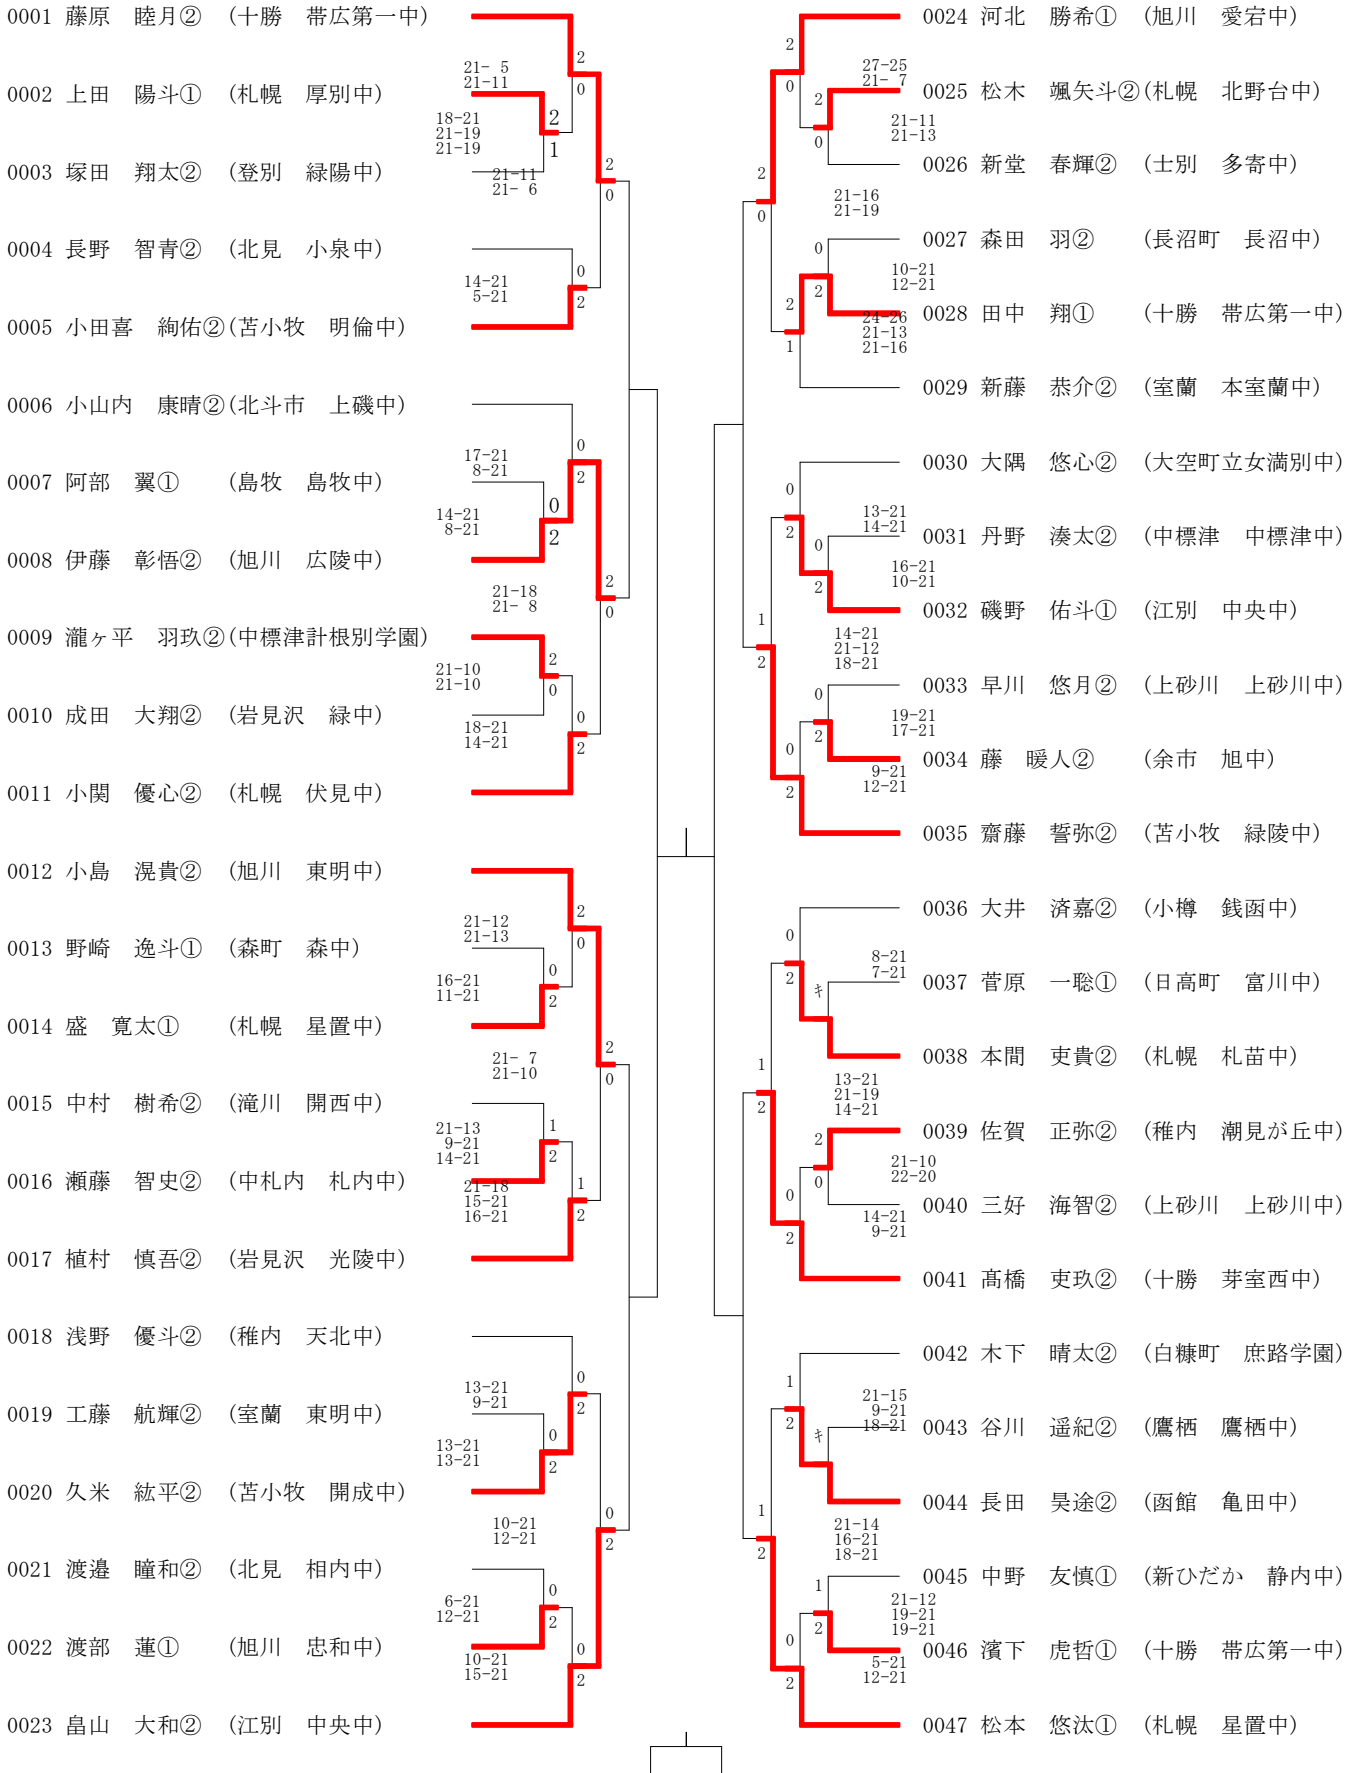

H30全道中学新人個人戦(31-01-12実施) 女子シングルス

H30全道中学新人個人戦(31-01-12実施) 女子ダブルス

H30全道中学新人個人戦(31-01-12実施) 男子シングルス

H30全道中学新人個人戦(31-01-12実施) 男子ダブルス