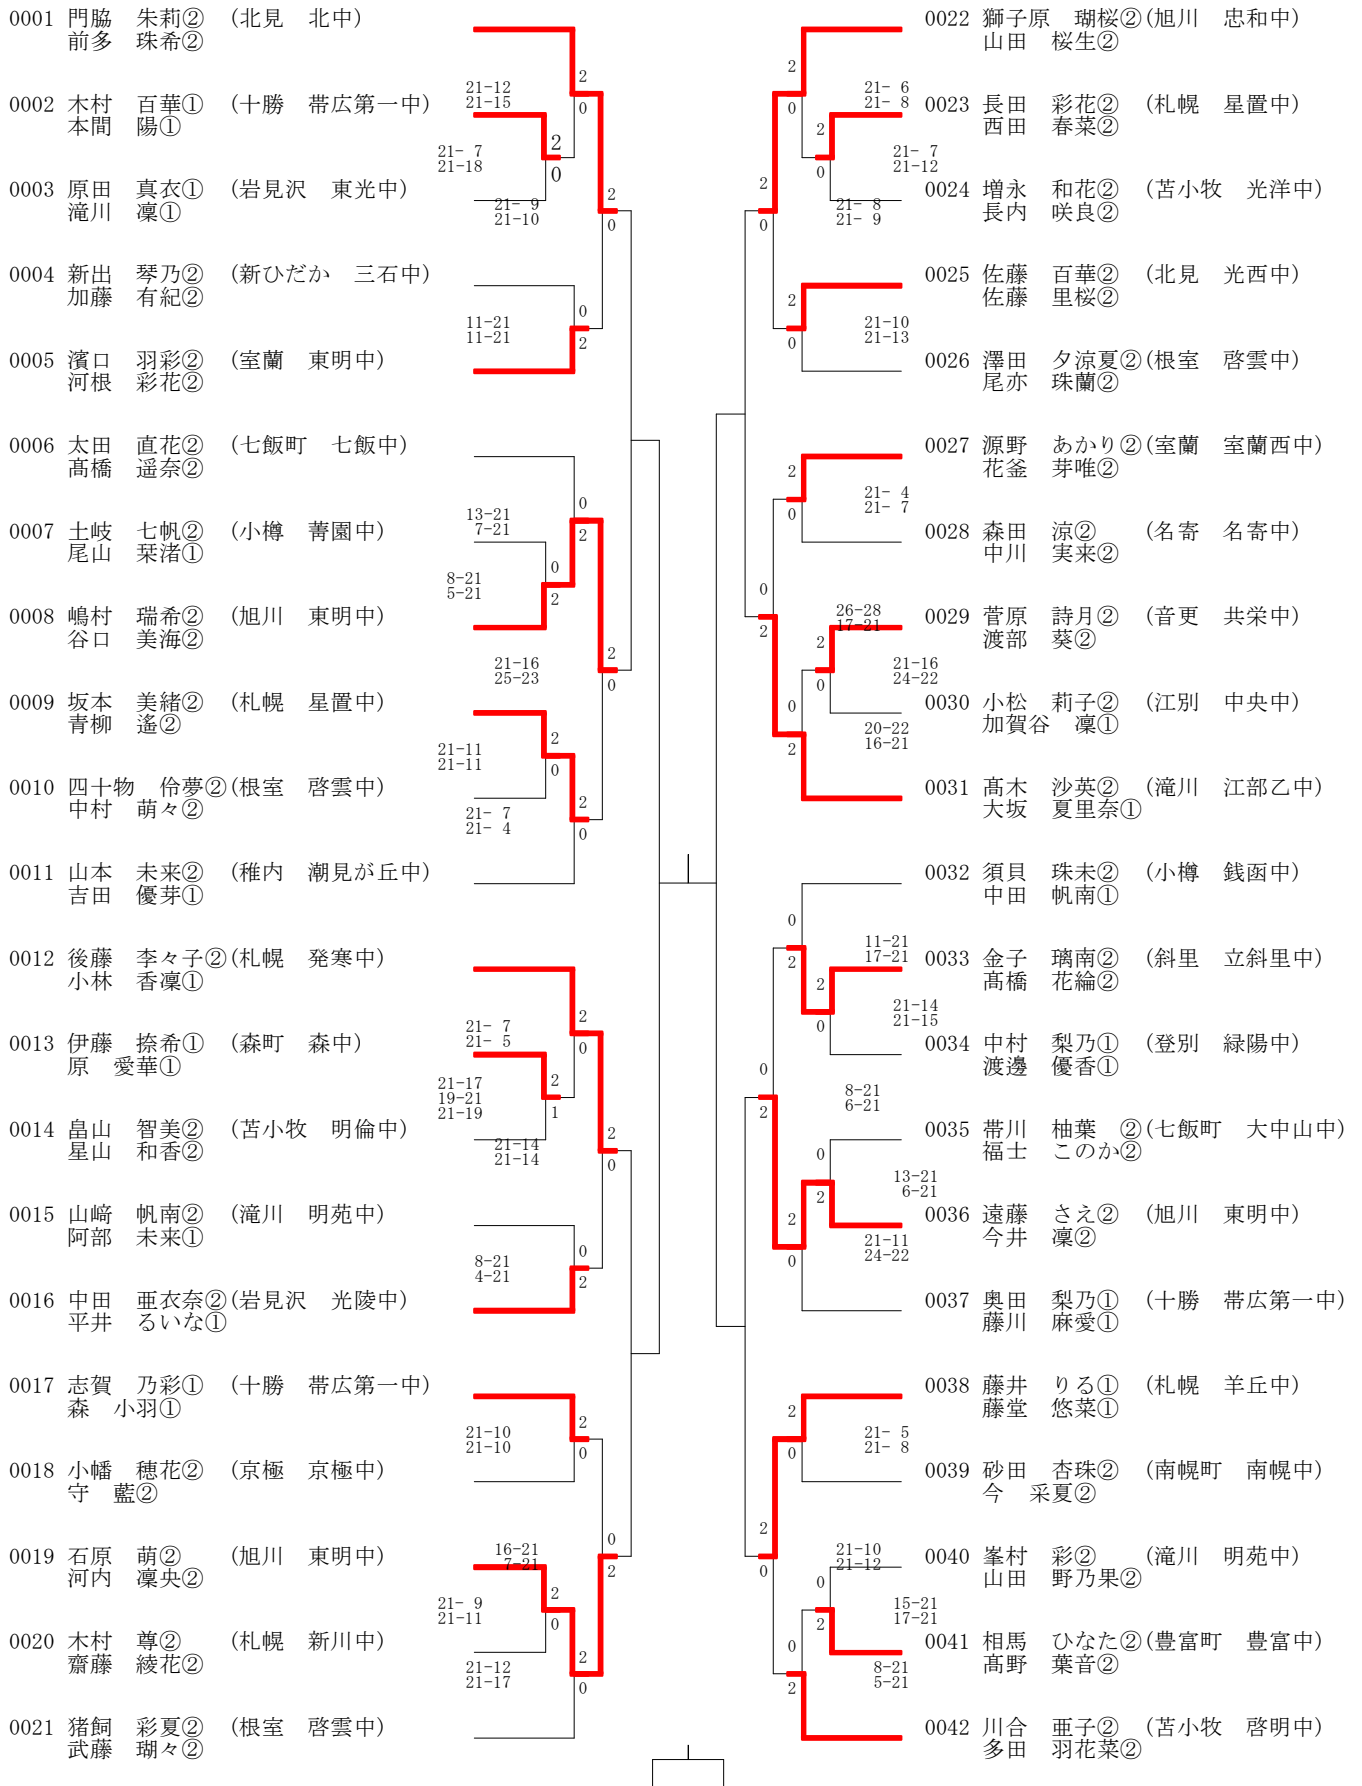

H30全道中学新人個人戦(31-01-12実施) 女子シングルス

H30全道中学新人個人戦(31-01-12実施) 女子ダブルス

H30全道中学新人個人戦(31-01-12実施) 男子シングルス

H30全道中学新人個人戦(31-01-12実施) 男子ダブルス