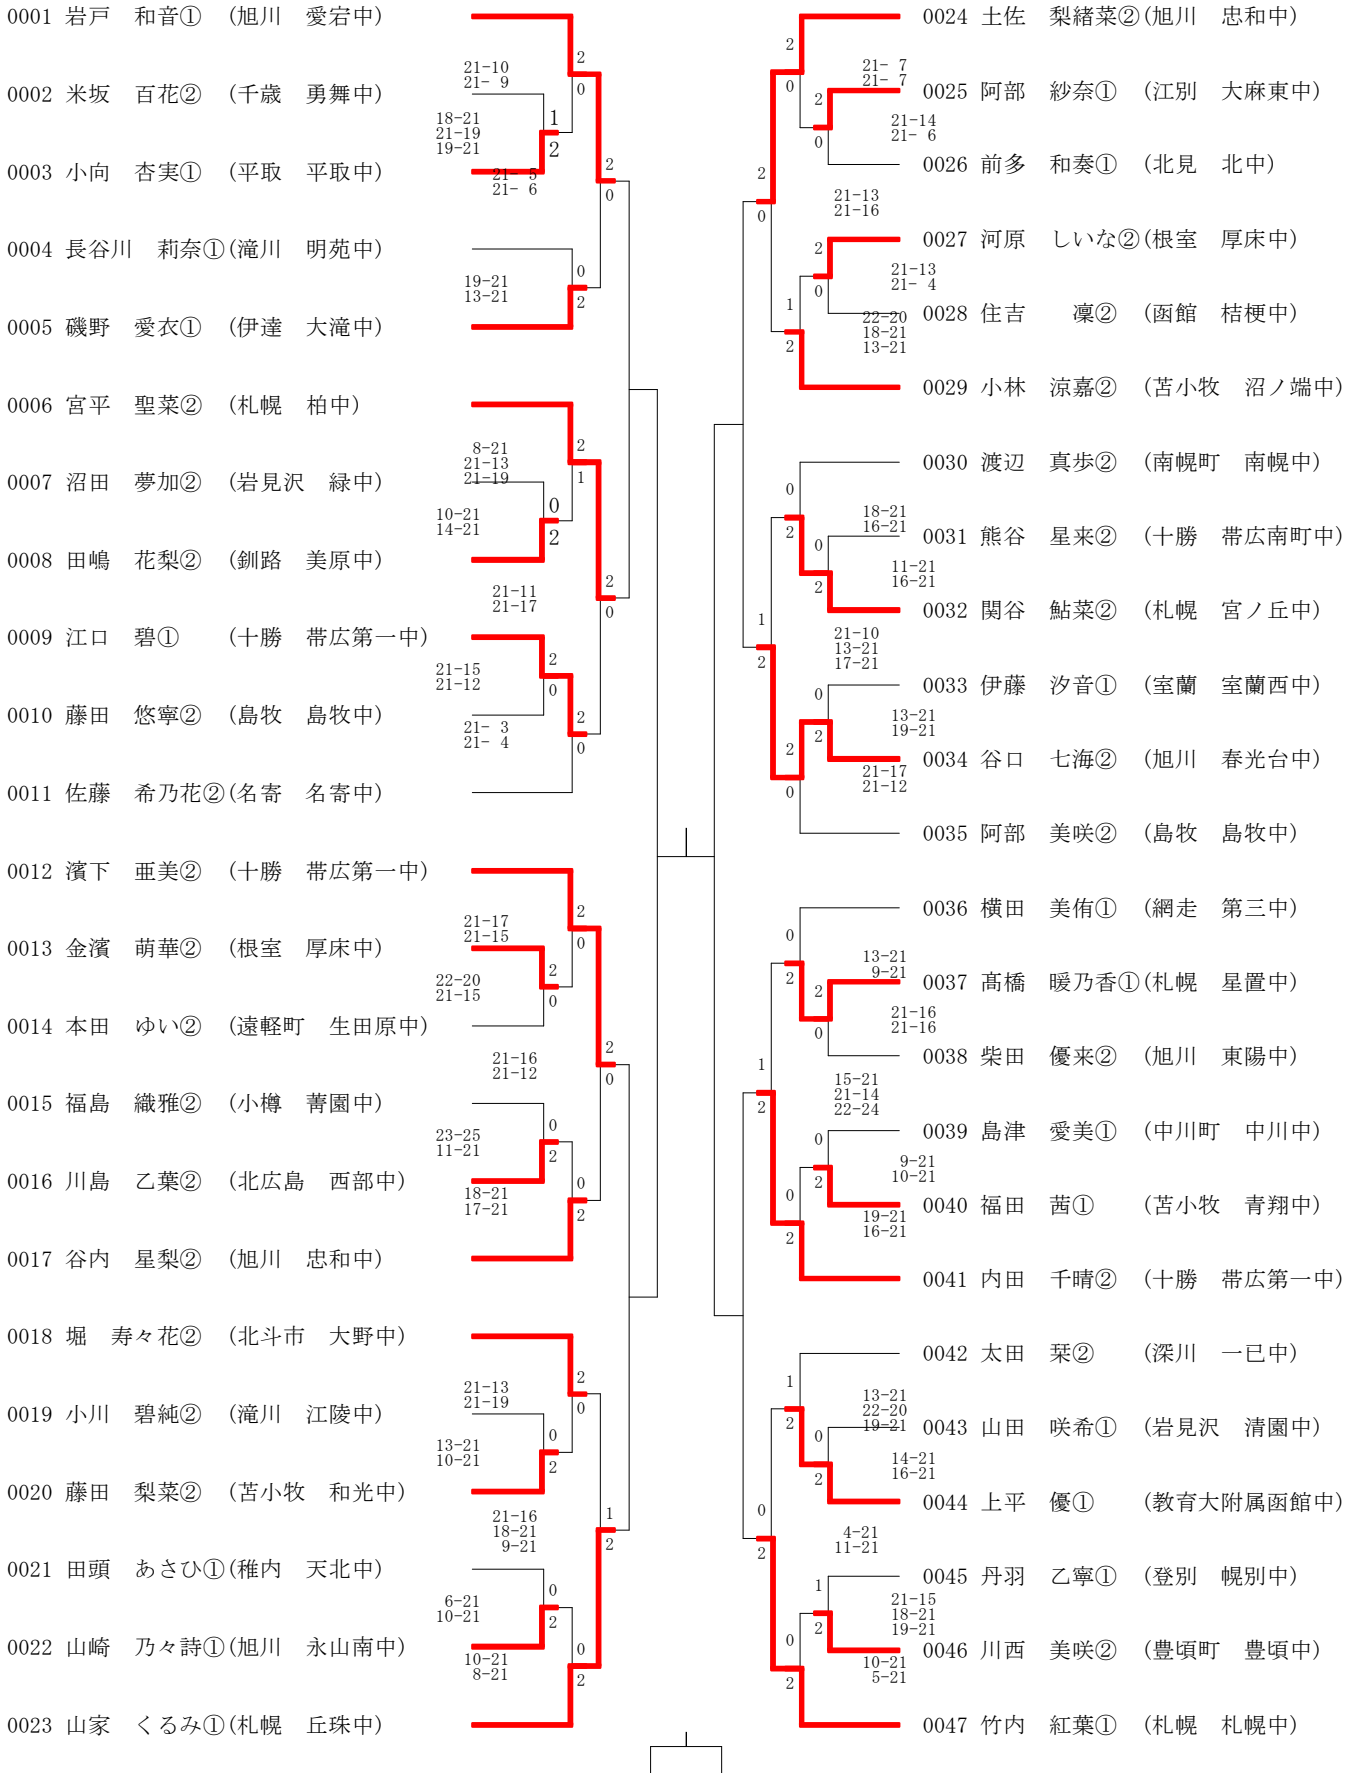

H30全道中学新人個人戦(31-01-12実施) 女子シングルス

H30全道中学新人個人戦(31-01-12実施) 女子ダブルス

H30全道中学新人個人戦(31-01-12実施) 男子シングルス

H30全道中学新人個人戦(31-01-12実施) 男子ダブルス