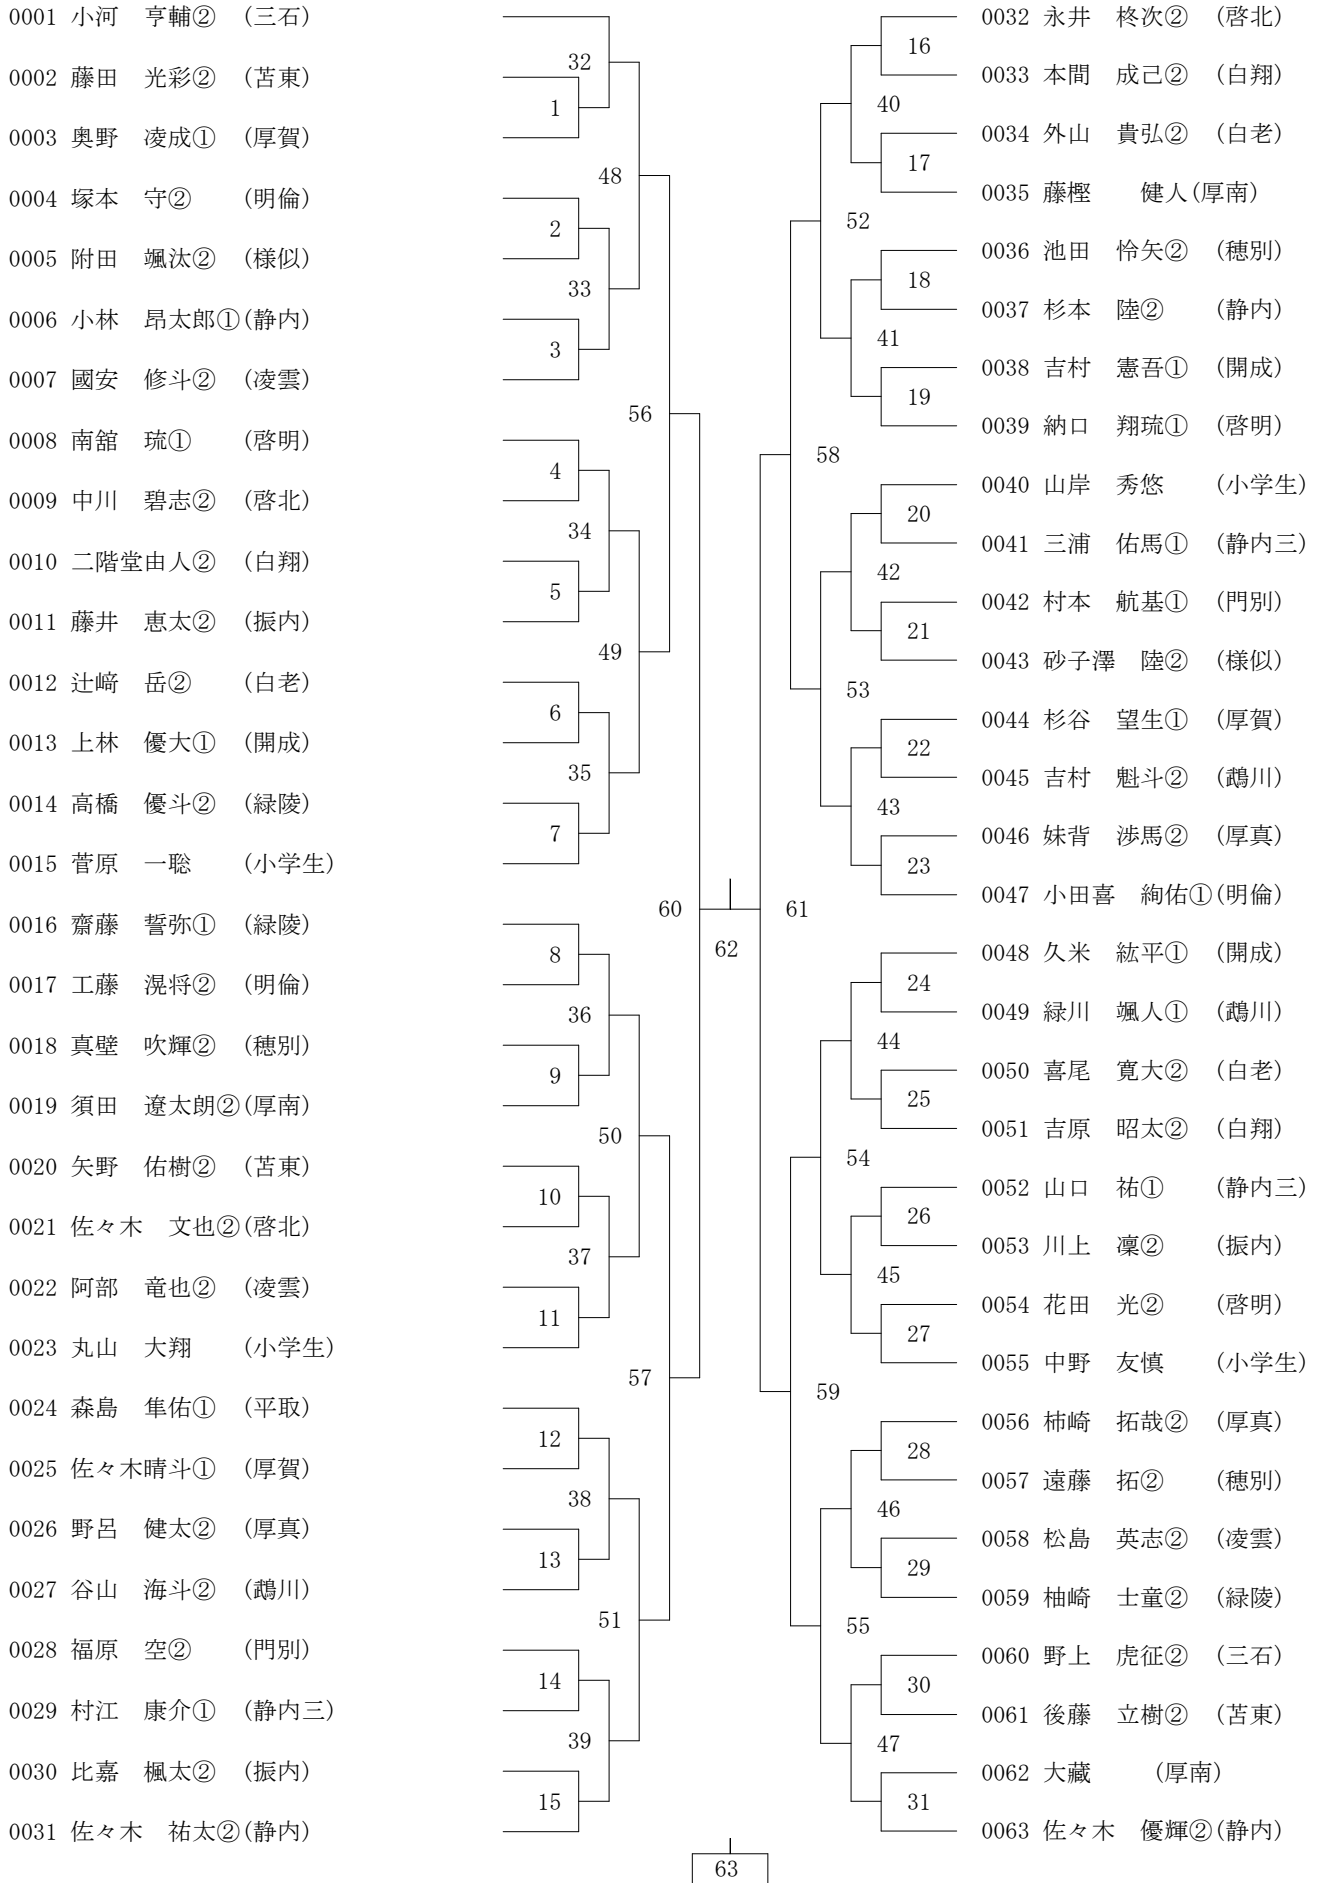

# タイムテーブル

	①	②	③	④	⑤	⑥	⑦	⑧
9:10	GS1	GS2	GS3	GS4	GS5			3BD
9:35	BS1	BS2	BS3	BS4	BS5	BS6	BS7	3GD
10:00	BS8	BS9	BS10	BS11	BS12	BS13	BS14	3BS1
10:25	BS15	BS16	BS17	BS18	BS19	BS20	BS21	3BS2
10:50	BS22	BS23	BS24	BS25	BS26	BS27	BS28	3GS1
11:15	BS29	BS30	BS31	GS6	GS7	GS8	GS9	3GS2
11:40	GS10	GS11	GS12	GS13	GS14	GS15	GS16	3BS3
12:05	GS17	GS18	GS19	GS20	GS21	GS22	GS23	3BS4
12:30	GS24	GS25	GS26	GS27	GS28	GS29	GS30	3GS3
12:55	GS31	GS32	GS33	GS34	GS35	GS36	GS37	3GS4
13:20	BS32	BS33	BS34	BS35	BS36	BS37	BS38	3BS3
13:45	BS39	BS40	BS41	BS42	BS43	BS44	BS45	3BS4
14:10	BS46	BS47	GS38	GS39	GS40	GS41	GS42	3GS3
14:35	GS43	GS44	GS45	GS46	GS47	GS48	GS49	3GS4
15:00	GS50	GS51	GS52	GS53	BS48	BS49	BS50	3BS5
15:25	BS51	BS52	BS53	BS54	BS55	GS54	GS55	3BS6
15:50	GS56	GS57	GS58	GS59	GS60	GS61	BS56	3GS5
16:15	BS57	BS58	BS59	GS62	GS63	GS64	GS65	3GS6
16:40	BS60	BS61	GS66	GS67				
17:05	BS62	BS63	GS68	GS69				
17:30								

25分刻みで組んであります。速やかに試合が進むように協力願います。

ジュニア(29-07-15実施) 女子シングルス 1 ページ

ジュニア(29-07-15実施) 女子シングルス 2 ページ

ジュニア(29-07-15実施) 男子シングルス

## 練習コート割り

	1コート	2コート	3コート	4コート	5コート	6コート	7コート	8コート
8:10～8:20	啓北	苫東	明倫	凌雲	緑陵	啓明	開成	光洋
8:20～8:30	和光・沼ノ端	白翔	白老	穂別	鷓川	厚真	厚南	門別
8:30～8:40	日高・平取	振内	厚賀	静内第三	静内・三石		富川	えりも・様似
8:40～8:50	中3プレーオフ生徒				小学生 男子	小学生 女子		