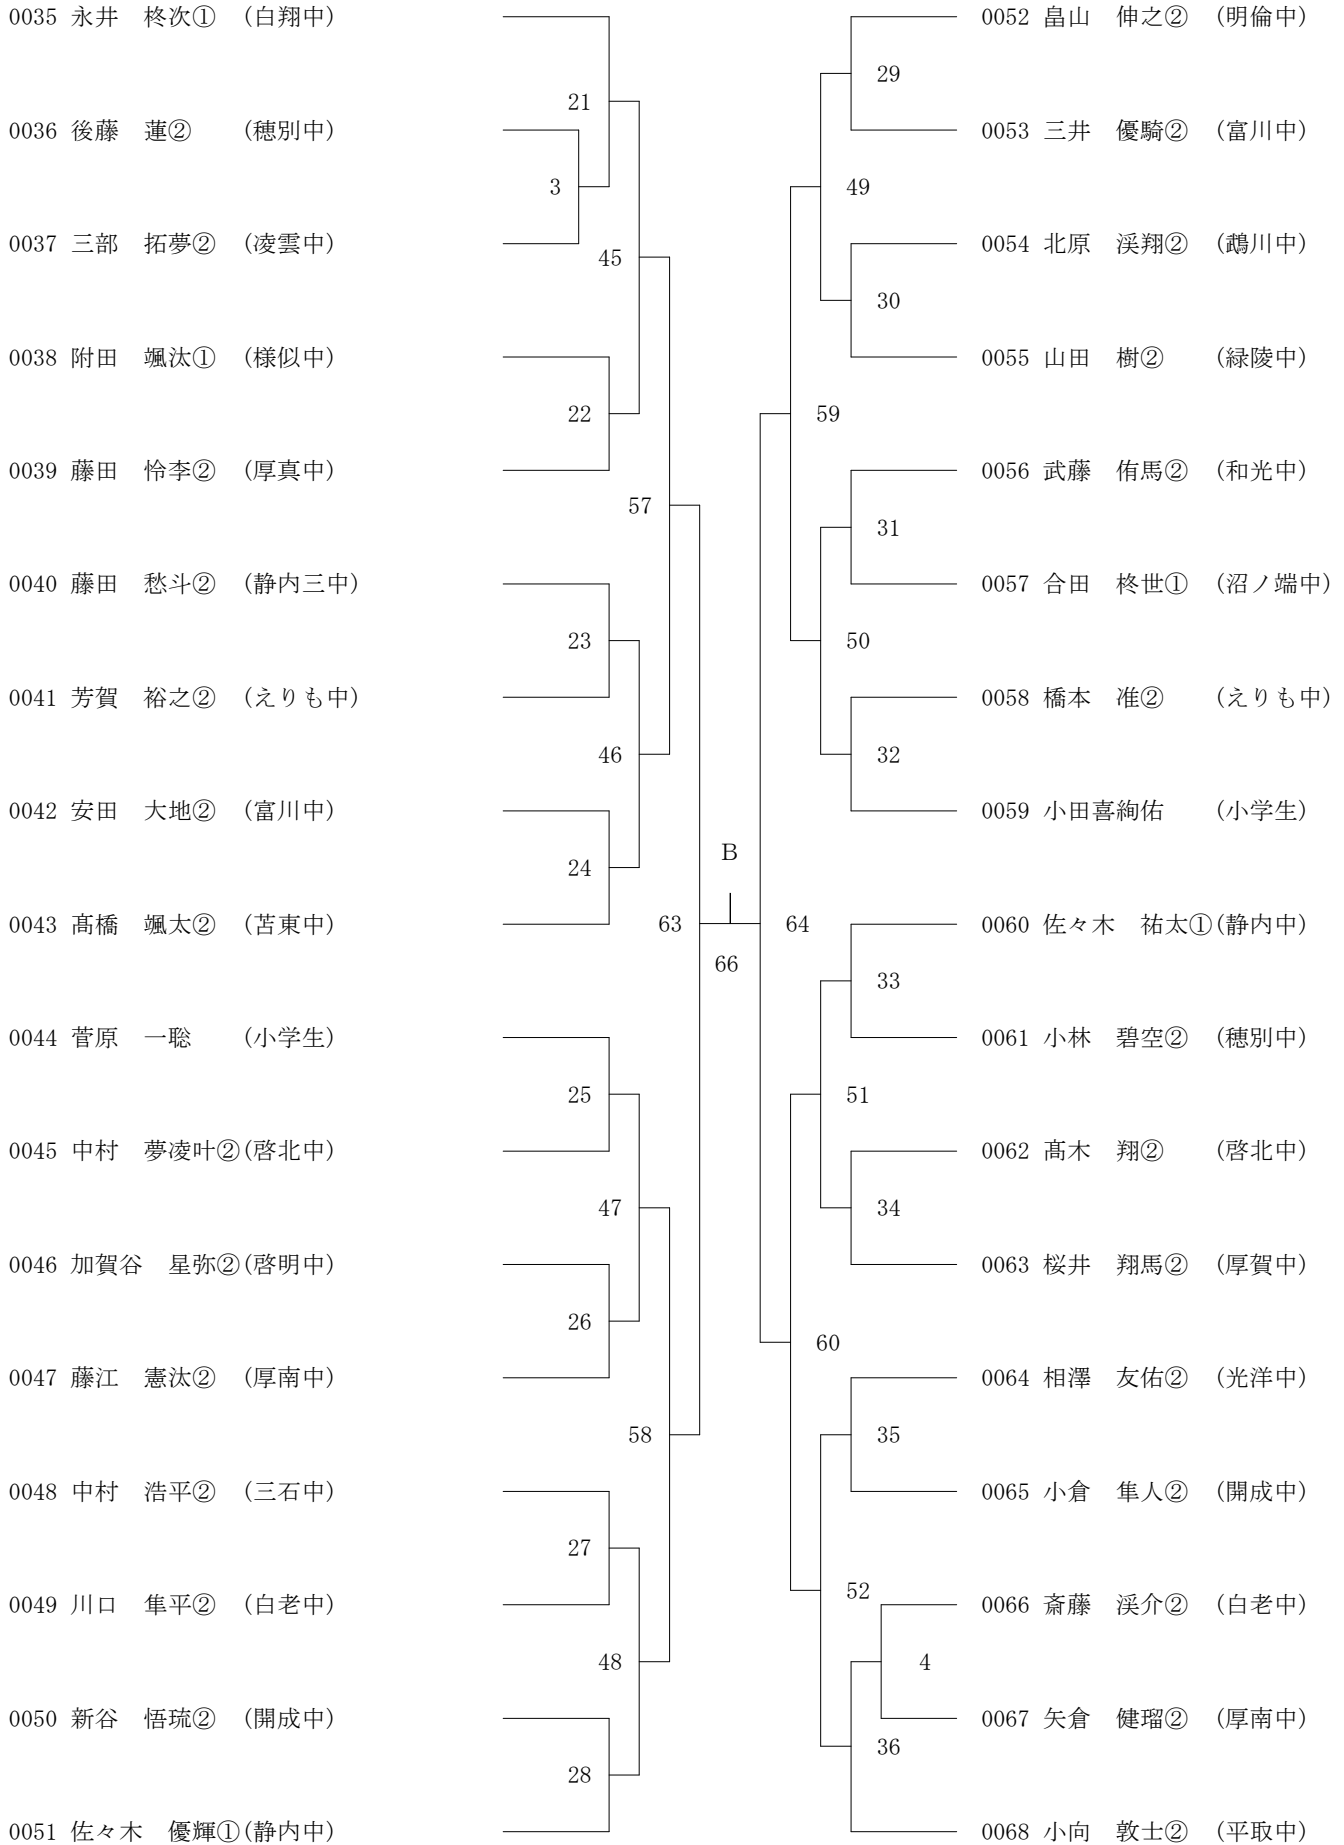

ジュニア大会(28-07-16実施) 男子シングルス 2 ページ