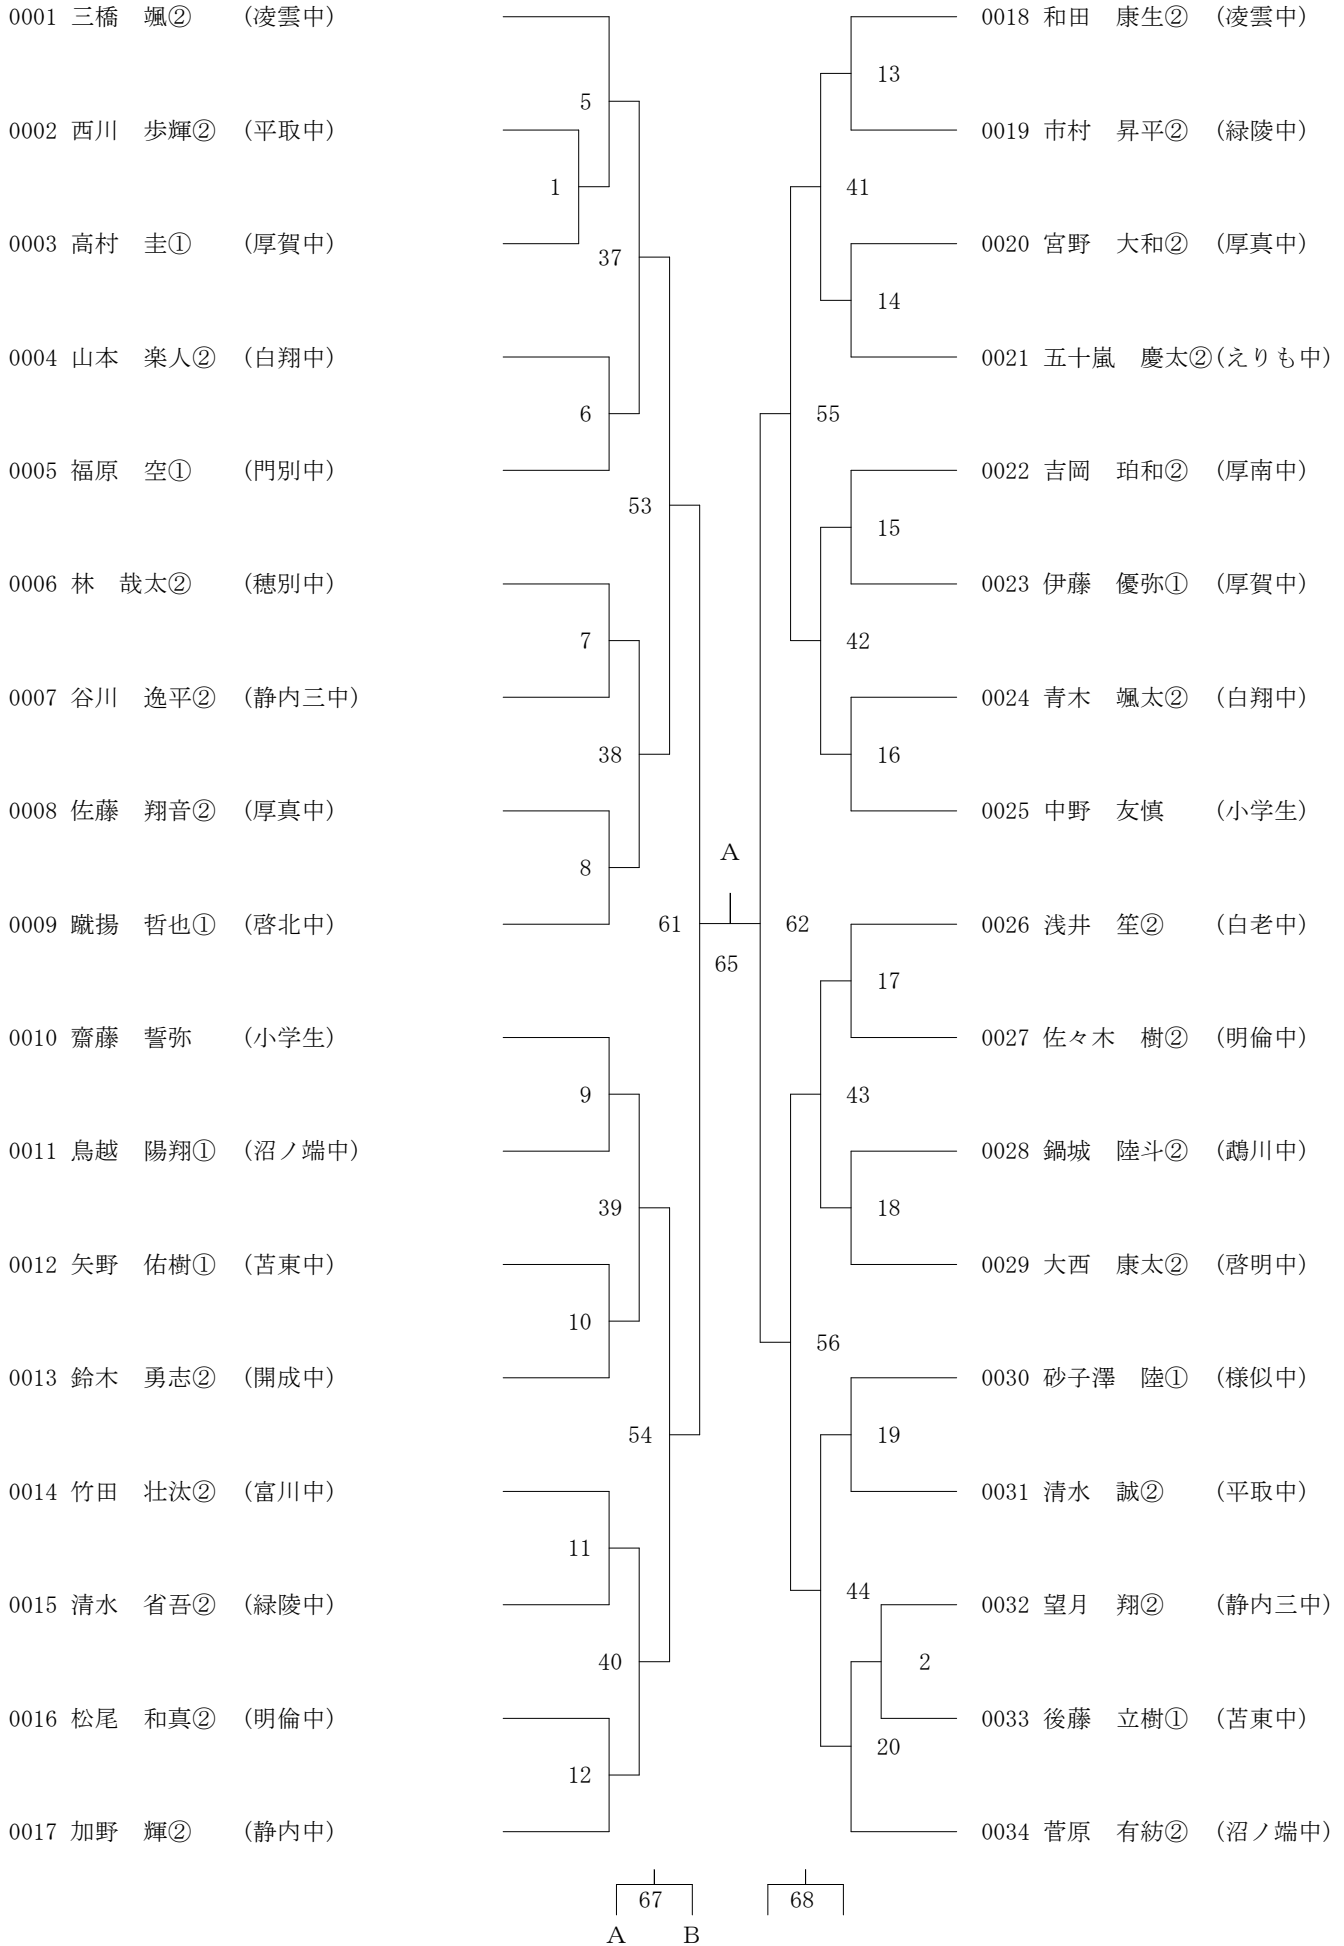

ジュニア大会(28-07-16実施) 男子シングルス 1 ページ