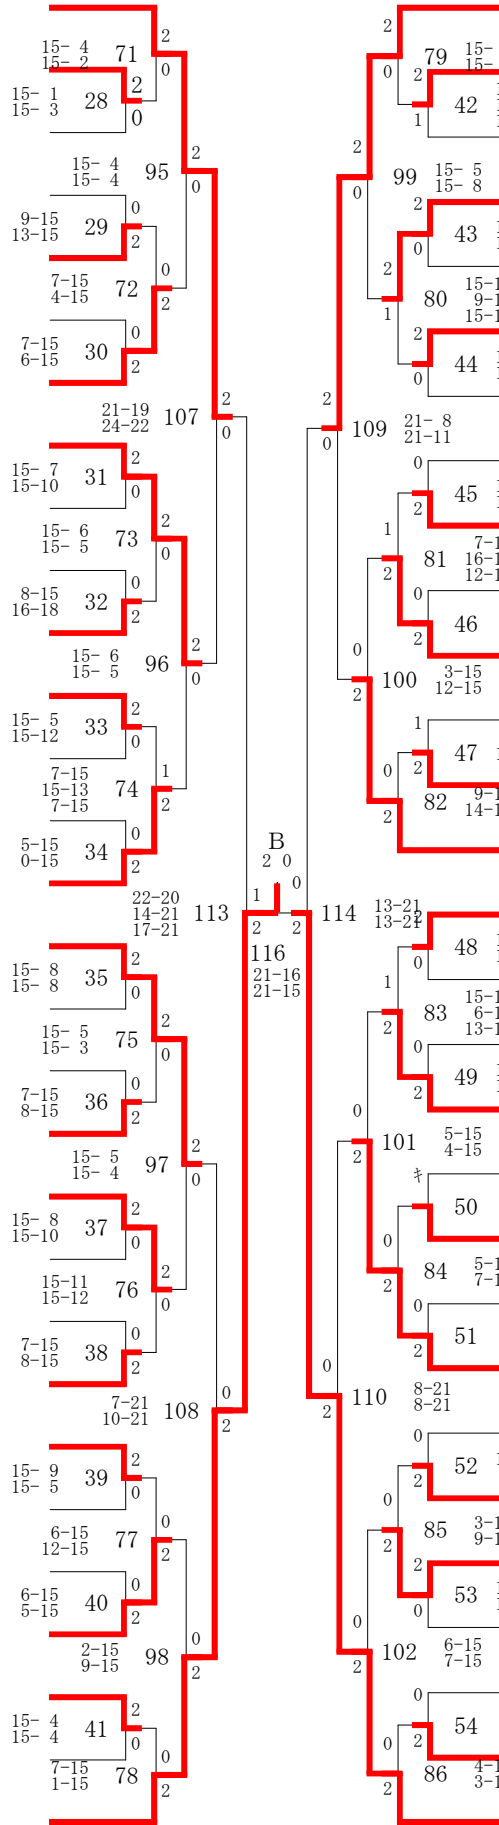

表彰者一覧 『H30 民報杯大会』

女子シングルス

- 優勝 大澤紗梨菜③(光洋中)
- 準優勝 山岸美瞳③(啓北中)
- 〆 4 濱坂志帆③(門別中)
- 〆 4 小林涼嘉②(沼ノ端)
- 〆 8 福田茜①(青翔中)
- 〆 8 藤田梨菜②(和光中)
- 〆 8 中村五生③(富川中)
- 〆 8 小向杏実①(平取中)
- 〆 16 石山瑞稀①(沼ノ端)
- 〆 16 多田羽花菜②(啓明中)
- 〆 16 大坪蘭花②(富川中)
- 〆 16 相澤友花②(明倫中)
- 〆 16 寅尾美羽②(門別中)
- 〆 16 溝尾奈央①(日高中)
- 〆 16 新出琴乃②(三石中)
- 〆 16 中野遥③(静内中)

女子ダブルス

- 優勝 山地優③(明倫中)・渡邊千晶③(明倫中)
- 準優勝 村中綾音③(静内中)・加野彩果③(静内中)
- 〆 4 三浦楓花③(静内中)・平川愛華③(静内中)
- 〆 4 村田彩絵③(明倫中)・今茜音③(明倫中)
- 〆 8 澤木恵理③(浦河第一)・平澤七奈②(浦河第一)
- 〆 8 稲垣夏樹③(開成中)・熊谷梨々花③(開成中)
- 〆 8 滝本美優③(光洋中)・長内咲良②(光洋中)
- 〆 8 阿部ことみ③(厚南中)・藤江麻衣③(厚南中)
- 〆 16 渡穂果③(白翔中)・木村由佳③(白翔中)
- 〆 16 日田結月③(凌雲中)・益田彩花③(凌雲中)
- 〆 16 門別一沙③(明倫中)・畠山智美②(明倫中)
- 〆 16 宮田あい菜③(啓明中)・安藤李有菜③(啓明中)
- 〆 16 高萩愛梨③(三石中)・三浦咲③(三石中)
- 〆 16 喜多美乃里③(開成中)・立松未夢③(開成中)
- 〆 16 川合亜子②(啓明中)・須藤桜愛③(啓明中)
- 〆 16 坂本結菜③(開成中)・高桑美歩③(開成中)

男子ダブルス

- 優勝 佐々木優輝③(静内中)・佐々木祐太③(静内中)
- 準優勝 野上虎征③(三石中)・小河亨輔③(三石中)
- 〆 4 砂子澤陸③(様似中)・附田颯汰③(様似中)
- 〆 4 南館琉②(啓明中)・納口翔琉②(啓明中)
- 〆 8 春木涼佑③(厚真中)・柿崎拓哉③(厚真中)

表彰者一覧 『H30 民報杯大会』

- ^`s18 吉原昭太③(白翔中)・二階堂由人③(白翔中)
- ^`s18 本間成己③(白翔中)・粕谷多伽③(白翔中)
- ^`s18 浅野紫音③(様似中)・鈴木優作③(様似中)
- ^`s16 吉原優③(白老中)・三浦貴弘③(白老中)
- ^`s16 佐々木碧斗③(啓明中)・佐藤翔映②(啓明中)
- ^`s16 工藤滉将③(明倫中)・石川陽久③(明倫中)
- ^`s16 吉田遥②(白翔中)・渡邊景太②(白翔中)
- ^`s16 佐藤幸輝②(開成中)・吉村憲吾②(開成中)
- ^`s16 後藤立樹③(苦東中)・鈴木悠斗③(苦東中)
- ^`s16 外山貴弘③(白老中)・喜尾寛大③(白老中)
- ^`s16 村江康介②(静内第三)・望月航太②(静内第三)

H30 民報杯大会(30-04-27実施) 女子シングルス 1 ページ

H30 民報杯大会(30-04-27実施) 女子シングルス 2ページ

0060 藤田梨菜② (和光中)
0061 北村つぐみ③ (啓明中)
0062 一條蓮夏② (静内第三)
0063 加藤沙季① (浦河第二)
0064 葛西舞② (光洋中)
0065 藤川美咲② (静内中)
0066 藤澤あや華③ (鶴川中)
0067 相澤友花② (明倫中)
0068 藤岡のはら② (穂別中)
0069 西森夢菜① (厚南中)
0070 加藤有紀② (三石中)
0071 小山内このは③(開成中)
0072 松浦佳琳③ (苫東中)
0073 柳谷萌佳③ (凌雲中)
0074 渡邊朋乃佳③ (日高中)
0075 大坪蘭花② (富川中)
0076 三上るな① (厚南中)
0077 西村優菜② (厚真中)
0078 浅道瑠菜① (平取中)
0079 藤井麻那③ (凌雲中)
0080 中出希来莉③ (緑陵中)
0081 佐野愛梨③ (啓明中)
0082 蟹谷はるか③ (厚賀中)
0083 能登愛紗③ (白老中)
0084 志田香織② (勇払中)
0085 長野結来② (振内中)
0086 谷岡真鈴② (静内第三)
0087 服部彩希② (緑陵中)
0088 盛田さくら② (静内中)
0089 山岸美瞳③ (啓北中)