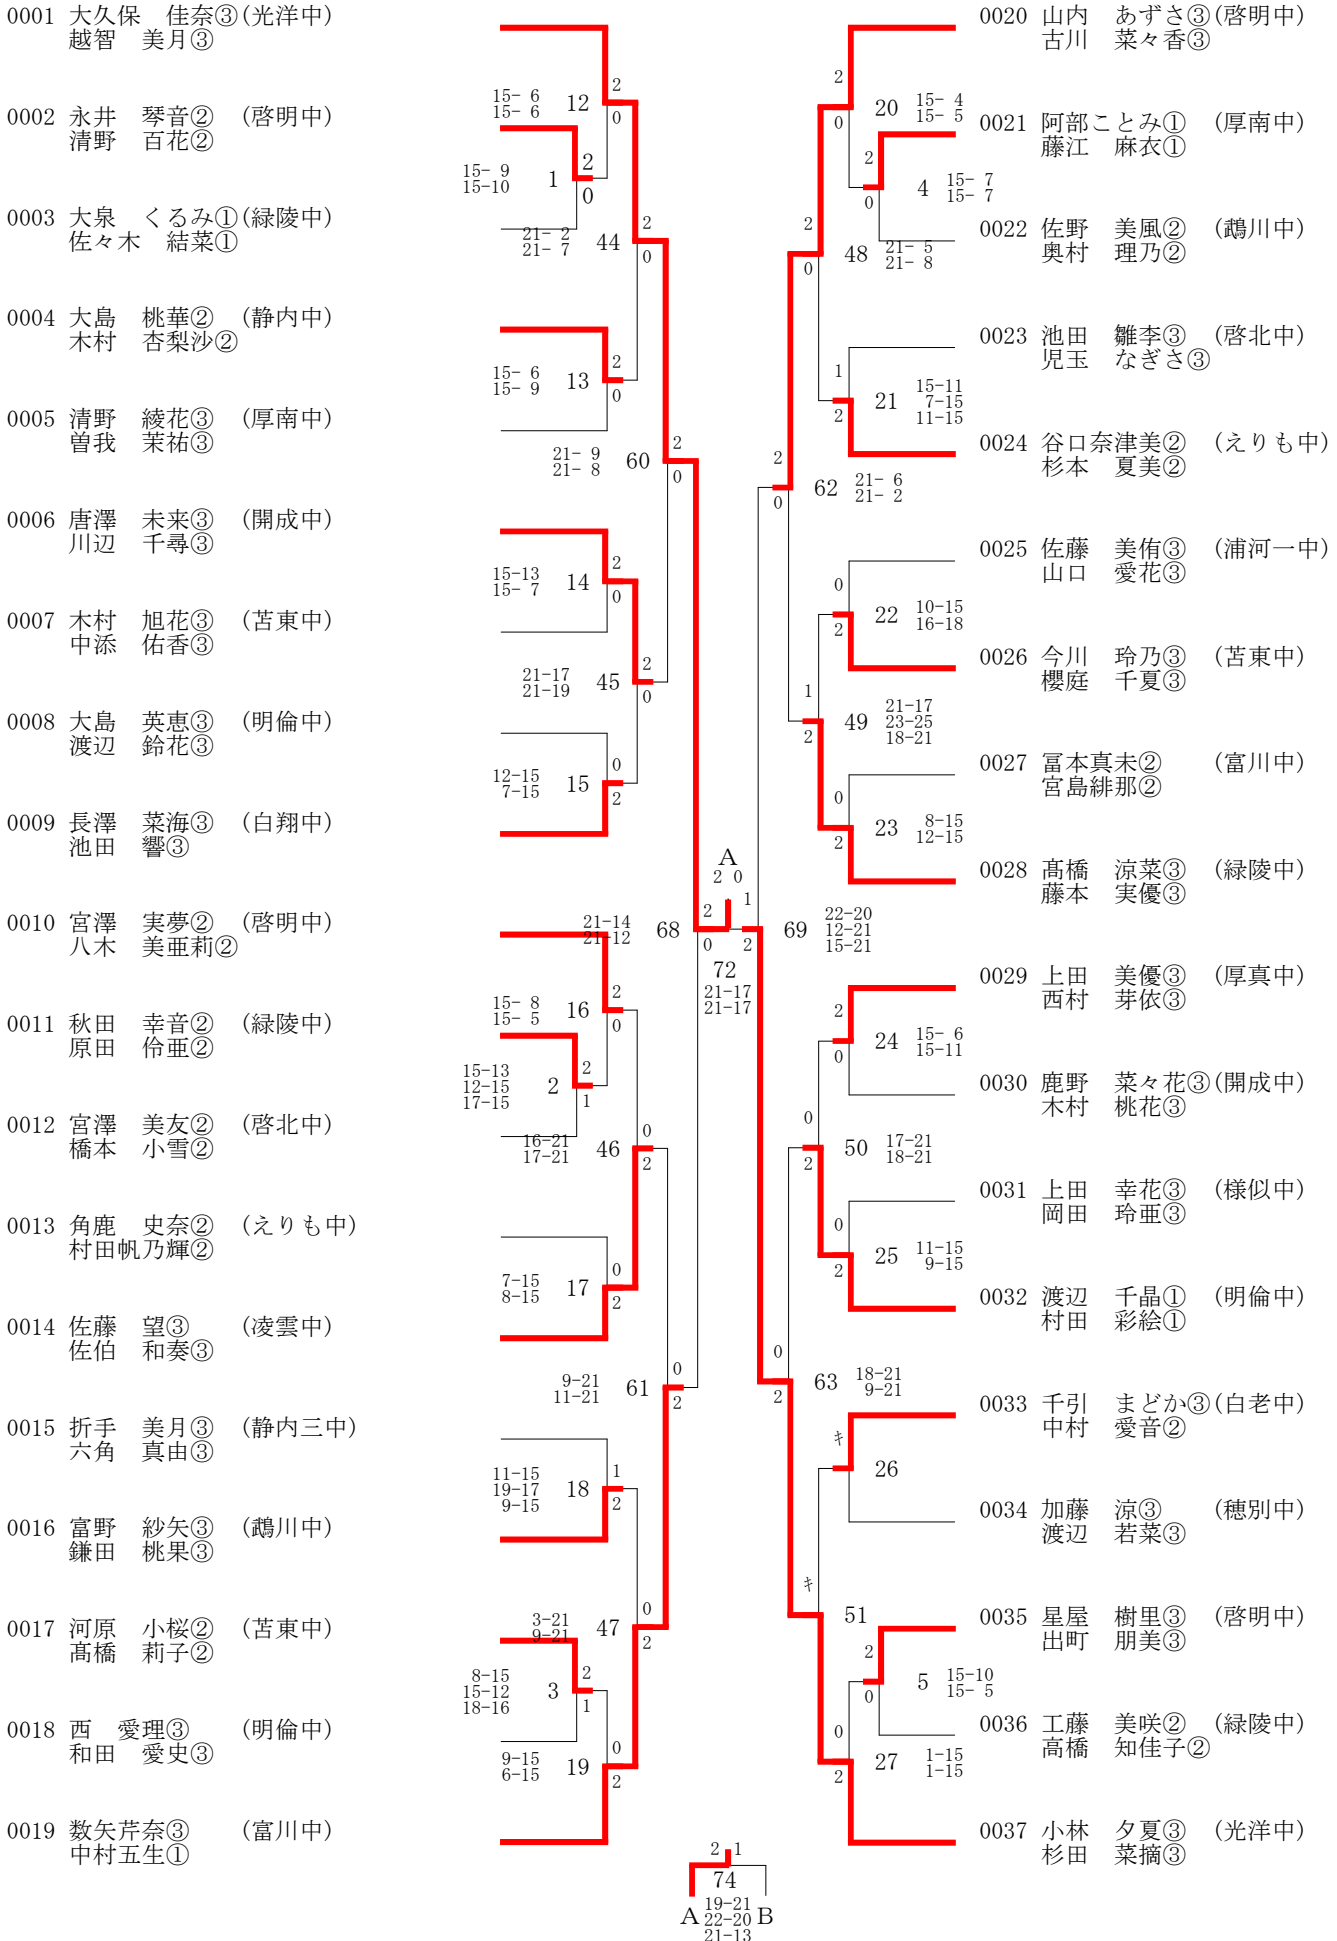

民報杯(28-05-03実施) 女子ダブルス 1 ページ