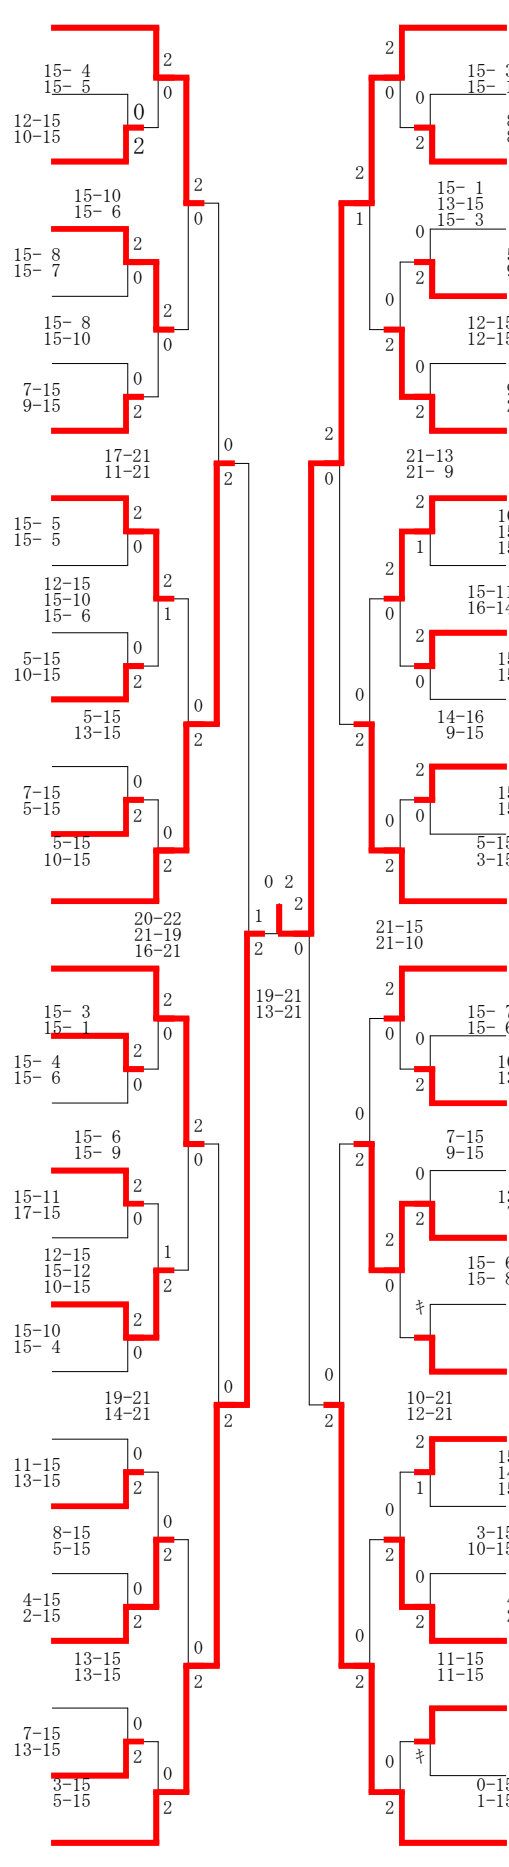

民報杯(03-05-03実施) 中学女子ダブルス

- 0001 安部 さくら③(光洋中)
  清野 遙音③
- 0002 松本 美羽②(啓明中)
  柏崎 咲良子②
- 0003 榊 まひろ③(開成中)
  吉本 心晴③
- 0004 佐々木 結華③(厚真中)
  堀川 紗良③
- 0005 新堂 梨々愛③(白老中)
  山丸 美緒③
- 0006 佐藤 那柚③(浦河第一)
  三河 ゆめ菜③
- 0007 遠藤 菜々花③(苫東中)
  佐々木 寧音③
- 0008 山内 音乃③(啓明中)
  石井 環那③
- 0009 寺谷 杏純②(明倫中)
  岸本 愛未②
- 0010 横山 乃々華②(凌雲中)
  小田桐 蒼依②
- 0011 明戸 美羽③(静内中)
  鈴木 愛梨②
- 0012 黒澤 陽和②(富川中)
  服部 心咲②
- 0013 折坂 結望②(厚南中)
  三原 埜々花②
- 0014 山口 陽菜乃③(平取中)
  山口 乙都羽②
- 0015 池田 莉々③(凌雲中)
  川口 楓佳②
- 0016 吉村 心月②(啓明中)
  近澤 ななみ②
- 0017 楠 結衣②(啓北中)
  森本 遙音②
- 0018 小林 姫奈③(穂別中)
  林 こはる②
- 0019 大塚 美春②(苫東中)
  磯崎 優羽②
- 0020 日暮 真菜③(静内中)
  熊谷 りおん③
- 0021 平村 紗叶②(緑陵中)
  及川 空②
- 0022 畑端 結愛②(開成中)
  佐藤 菜月②
- 0023 丸山 夕菜①(平取中)
  門別 愛友香①
- 0024 小山内 葉菜③(えりも)
  三戸 菜緒③
- 0025 三浦 桜花①(静内第三)
  三浦 桃花①
- 0026 佐藤 光春②(明倫中)
  平野 百華②
- 0027 佐々木 滯②(光洋中)
  渋谷 陽葵②
- 0028 石山 柚季②(ウトナイ)
  石山 夏妃①

- 0029 小河 心乃③(三石中)
  奥野 結衣花③
- 0030 磯田 詩衣菜②(富川中)
  日高 陽愛②
- 0031 佐々木 凜②(啓北中)
  横山 あおい②
- 0032 川口 真奈③(白老中)
  成田 初音③
- 0033 岩間 夕七③(厚南中)
  寒河江 瑞希③
- 0034 国安 くるみ②(穂別中)
  横山 咲衣②
- 0035 壽崎 遥香③(緑陵中)
  土居 詩織③
- 0036 鹿戸 舞華③(平取中)
  吉田 悠華③
- 0037 高坂 結愛③(啓明中)
  小川 真優妃③
- 0038 瓜生 夕愛③(苫東中)
  大塚 美紀③
- 0039 堀川 優希奈②(様似中)
  鈴木 花音②
- 0040 鎌田 奈央③(えりも)
  渡部 瑠菜②
- 0041 山岡 奈央②(開成中)
  久野 奈央②
- 0042 大川向 心愛③(光洋中)
  小林 瑠莉③
- 0043 小田島 葵依③(明倫中)
  松重 希実③
- 0044 大澤 侑羽②(苫東中)
  工藤 理央②
- 0045 伊藤 風花③(厚賀中)
  橋本 夏季③
- 0046 百田 悠里③(開成中)
  坊坂 柚奈③
- 0047 上野 愛莉③(光洋中)
  井上 唯②
- 0048 中島 愛音桜②(厚真中)
  西村 結衣②
- 0049 伊藤 あい②(緑陵中)
  二瓶 晴嬉②
- 0050 山本 麻埜②(白翔中)
  中市 乃愛②
- 0051 伊藤 叶②(富川中)
  遠藤 衣咲②
- 0052 森下 幸来②(明倫中)
  藤原 爽②
- 0053 崎広 乃愛③(浦河第一)
  吉田 明香里③
- 0054 及川 夕瑞②(凌雲中)
  小沼 優羽②
- 0055 五十嵐 晴妃(静内第三)
  佐藤 和日③
- 0056 八木 美衣凧③(啓明中)
  湯山 綺羅③