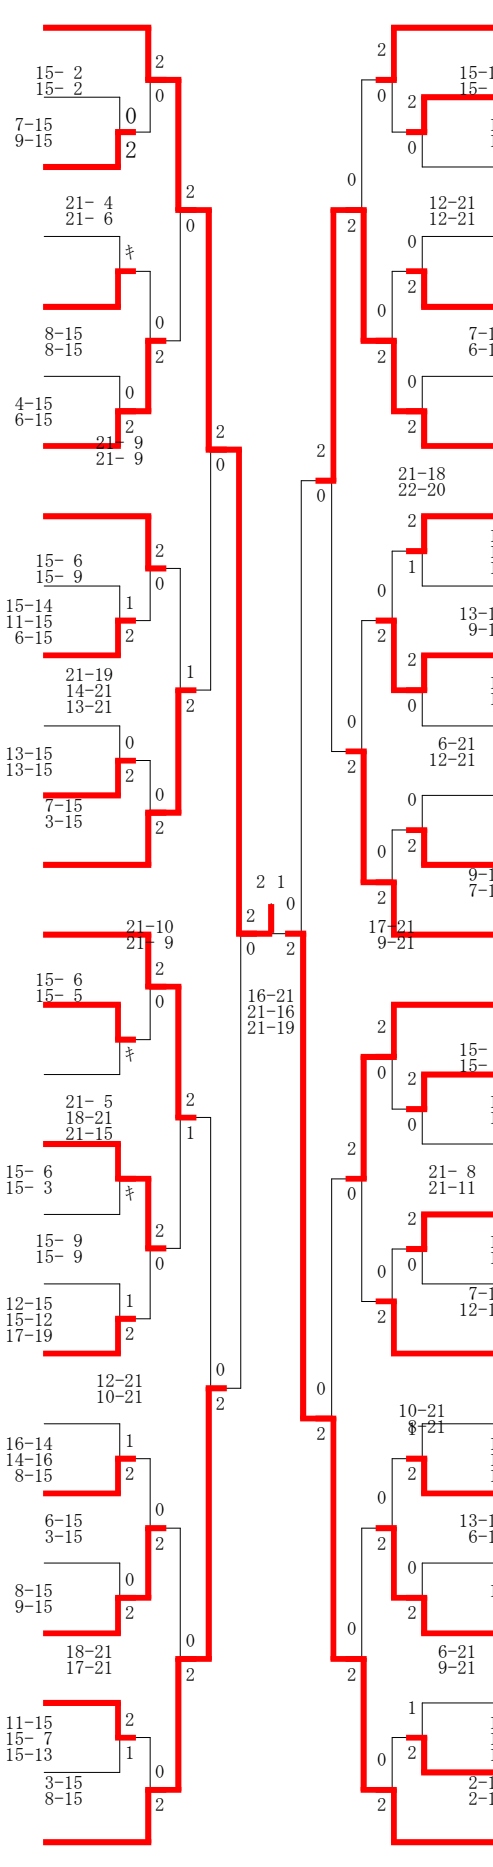

表彰者一覧 『R5 民報杯』

中学女子シングルス

- 優勝 石山 夏妃③(ウトナイ中)
- 準優勝 高田 真那③(静内第三中)
- 〆 4 杉原帆夏③(日高中)
- 〆 4 高澤 友彩②(緑陵中)
- 〆 8 山中 友乃②(静内第三中)
- 〆 8 高澤 未優③(緑陵中)
- 〆 8 丸山 夕菜③(平取中)
- 〆 8 上田 夏音②(凌雲中)
- 〆 16 神垣 妃那乃③(新冠中)
- 〆 16 門別 愛友香③(平取中)
- 〆 16 伊藤 優花③(明倫中)
- 〆 16 外山 愛華羽②(静内中)
- 〆 16 青野 絆奈③(静内中)
- 〆 16 二ノ宮 璃湖③(沼ノ端中)
- 〆 16 高野 朱里③(白翔中)
- 〆 16 大澤 彩音②(和光中)

中学女子ダブルス

- 優勝 三浦 桜花③(静内第三中)・三浦 桃花③(静内第三中)
- 準優勝 秋保 七海③(静内中)・平川 優衣③(静内中)
- 〆 4 原田 梨瑚①(緑陵中)・原田 梨紗①(緑陵中)
- 〆 4 今井 瑠菜③(明倫中)・西村 萌奈②(明倫中)
- 〆 8 松下 うらら②(平取中)・山田 希歩②(平取中)
- 〆 8 伊辺 空愛③(啓明中)・高坂 舞彩③(啓明中)
- 〆 8 中村 那桜③(啓北中)・中村 乙桃①(啓北中)
- 〆 8 横田 美希子③(啓明中)・土肥 心菜③(啓明中)
- 〆 16 若江 美月③(緑陵中)・鎌田 愛菜③(緑陵中)
- 〆 16 高橋 月③(苫小牧東中)・佐藤 凧優③(苫小牧東中)
- 〆 16 高橋 千秋③(明倫中)・黒沼 心凧③(明倫中)
- 〆 16 沢田 涼乃③(啓北中)・沢田 和々香②(啓北中)
- 〆 16 長谷川 楓①(光洋中)・瀧谷 胡奈①(光洋中)
- 〆 16 綱木 花乃③(緑陵中)・長尾 美空③(緑陵中)
- 〆 16 小原 紗和②(鷓川中)・斉藤 友乃③(鷓川中)
- 〆 16 渡邊 愛瑠③(緑陵中)・植木 肴千③(緑陵中)

R5 民報杯(05-05-06実施) 中学女子シングルス 1 ページ

R5 民報杯(05-05-06実施) 中学女子シングルス 2 ページ

R5 民報杯(05-05-06実施) 中学女子ダブルス

- 0001 三浦 桜花③ (静内第三中)  
三浦 桃花③
- 0002 野崎 咲優② (啓北中)  
三浦 聖夏②
- 0003 尾崎 花里菜①(光洋中)  
高田 一花①
- 0004 佐々木晏③ (厚賀中)  
吉本梨乃③
- 0005 木村 真菜② (凌雲中)  
高橋 叶夢②
- 0006 白井 幸芽① (啓明中)  
若山 美愛①
- 0007 渡邊 愛瑠③ (緑陵中)  
植木 肴千③
- 0008 小原 紗和② (鶴川中)  
斉藤 友乃③
- 0009 熊谷 結菜③ (啓北中)  
中野 萌花③
- 0010 宇佐美 日和②(白老中)  
中野 結菜②
- 0011 梶原 愛友② (苫小牧東中)  
渡邊 綾乃②
- 0012 板谷 果穂③ (光洋中)  
ウォーリナー笑
- 0013 横田 美希子③(啓明中)  
土肥 心菜③
- 0014 中村 那桜③ (啓北中)  
中村 乙桃①
- 0015 伊達 絢音③ (啓明中)  
毛利 翠来③
- 0016 加藤 里彩② (三石中)  
藤原 結愛②
- 0017 網木 花乃③ (緑陵中)  
長尾 美空③
- 0018 小石川 愛菜②(鶴川中)  
亀田 七海②
- 0019 佐々木 優来②(苫小牧東中)  
藤野 蕾②
- 0020 新井田 莉琉③(凌雲中)  
高橋 聖奈③
- 0021 佐々木 楓華③(厚真中)  
松山 陽菜③
- 0022 小松 更彩② (啓明中)  
櫻永 愛来②
- 0023 工藤 麗加③ (苫小牧東中)  
山田 羽衣③
- 0024 長谷川 楓① (光洋中)  
瀧谷 胡奈①
- 0025 山本 柊莉② (緑陵中)  
黒谷 結愛②
- 0026 蒨出 柚那② (啓北中)  
山本 音栞②
- 0027 今井 瑠菜③ (明倫中)  
西村 萌奈②