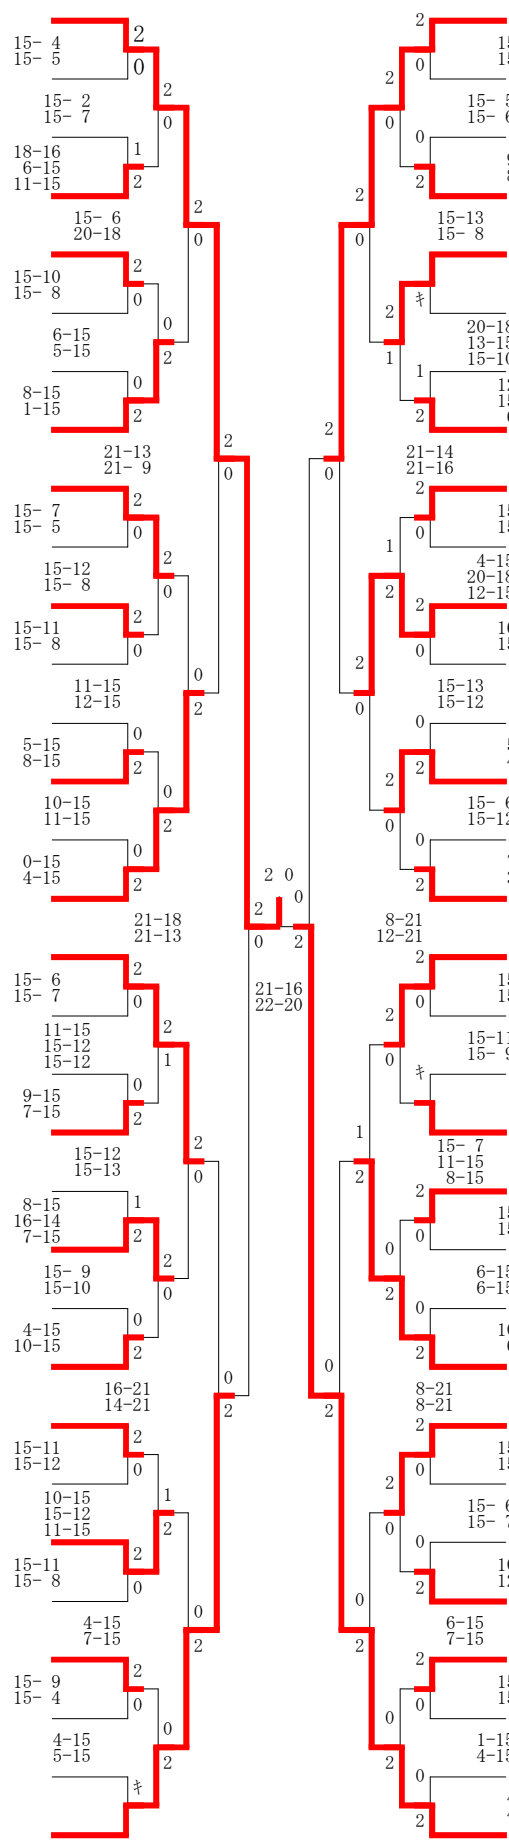

## 中学女子シングルス

- 優勝 山口 乙都羽③(平取中)
- 準優勝 高田 真那②(静内第三中)
- 〆 4 石山 柚季③(ウトナイ中)
- 〆 4 石山 夏妃②(ウトナイ中)
- 〆 8 辻川 らら③(青翔中)
- 〆 8 高澤 友彩①(緑陵中)
- 〆 8 川口 楓佳③(凌雲中)
- 〆 8 井上 唯③(光洋中)
- 〆 16 二ノ宮 璃湖②(沼ノ端中)
- 〆 16 杉原 帆夏②(日高中)
- 〆 16 山田 積希③(平取中)
- 〆 16 辻崎 鈴③(白老中)
- 〆 16 西村 結衣③(厚真中)
- 〆 16 三和 眞子③(和光中)
- 〆 16 工藤 野々果③(啓北中)
- 〆 16 阿部 小百合③(明野中)

## 中学女子ダブルス

- 優勝 三浦 桜花②(静内第三中)・三浦 桃花②(静内第三中)
- 準優勝 秋保 七海②(静内中)・平川 優衣②(静内中)
- 〆 4 沢田 涼乃②(啓北中)・中村 那桜②(啓北中)
- 〆 4 松尾 明育③(明倫中)・中川 潮音③(明倫中)
- 〆 8 今井 瑠菜②(明倫中)・伊藤 優花②(明倫中)
- 〆 8 岸本 愛未③(明倫中)・藤原 爽③(明倫中)
- 〆 8 門別 愛友香②(平取中)・丸山 夕菜②(平取中)
- 〆 8 寺谷 杏純③(明倫中)・森下 幸来③(明倫中)
- 〆 16 国安 くるみ③(穂別中)・太田 小百合②(穂別中)
- 〆 16 谷川 あやの③(苦東中)・磯崎 優羽③(苦東中)
- 〆 16 山田 希歩①(平取中)・松下 うらら①(平取中)
- 〆 16 中市 乃愛③(白翔中)・山本 麻埜③(白翔中)
- 〆 16 安達 紗柚②(啓北中)・高橋 夏蓮②(啓北中)
- 〆 16 鈴木 愛梨③(静内中)・中村 朱里③(静内中)
- 〆 16 二瓶 晴嬉③(緑陵中)・平村 紗叶③(緑陵中)
- 〆 16 中村 叶帆③(静内中)・湯浅 捺生③(静内中)

民報杯(04-05-03実施) 中学女子シングルス 1 ページ

民報杯(04-05-03実施) 中学女子シングルス 2 ページ

民報杯(04-05-03実施) 中学女子ダブルス

- 0001 三浦 桜花② (静内第三中)  
三浦 桃花②
- 0002 須田 柚葵② (啓北中)  
高橋 楓花②
- 0003 福澤 麻穂② (光洋中)  
鈴木 葵②
- 0004 高桑 柚果③ (浦河第一中)  
酒井 杏里彩②
- 0005 小沼 優羽③ (凌雲中)  
及川 夕瑞③
- 0006 井上 凜② (富川中)  
山戸 アイリ②
- 0007 杉本 悠那③ (開成中)  
中村 優月③
- 0008 中村 叶帆③ (静内中)  
湯浅 捺生③
- 0009 二瓶 晴嬉③ (緑陵中)  
平村 紗叶③
- 0010 佐々木 楓華②(厚真中)  
松山 陽菜②
- 0011 伊辺 空愛② (啓明中)  
高坂 舞彩②
- 0012 佐々木 凜③ (啓北中)  
横山 あおい③
- 0013 篠村 優菜② (白翔中)  
鈴木 華心②
- 0014 大澤 侑羽③ (苫東中)  
大塚 美春③
- 0015 山吹 千桜② (光洋中)  
高田 茉優奈②
- 0016 寺谷 杏純③ (明倫中)  
森下 幸来③
- 0017 門別 愛友香②(平取中)  
丸山 夕菜②
- 0018 平野 桃花③ (明倫中)  
佐藤 光春③
- 0019 植木 希千② (緑陵中)  
鎌田 愛菜②
- 0020 折坂 結望③ (厚南中)  
三原 埜々花③
- 0021 渋谷 陽葵③ (光洋中)  
鈴木 果歩③
- 0022 鈴木 愛梨③ (静内中)  
中村 朱里③
- 0023 伊藤 叶③ (富川中)  
服部 心咲③
- 0024 吉村 心月③ (啓明中)  
松本 美羽③
- 0025 清野 天音③ (鶴川中)  
長谷川 わか③
- 0026 久野 奈央③ (開成中)  
山岡 奈央③
- 0027 安達 紗柚② (啓北中)  
高橋 夏蓮②
- 0028 工藤 しずく③(えりも中)  
渡部 瑠菜③
- 0029 高橋 月② (苫東中)  
佐藤 凪優②
- 0030 高田 芽萌② (凌雲中)  
高橋 聖奈②
- 0031 若江 美月② (緑陵中)  
長尾 美空②
- 0032 松尾 明育③ (明倫中)  
中川 潮音③