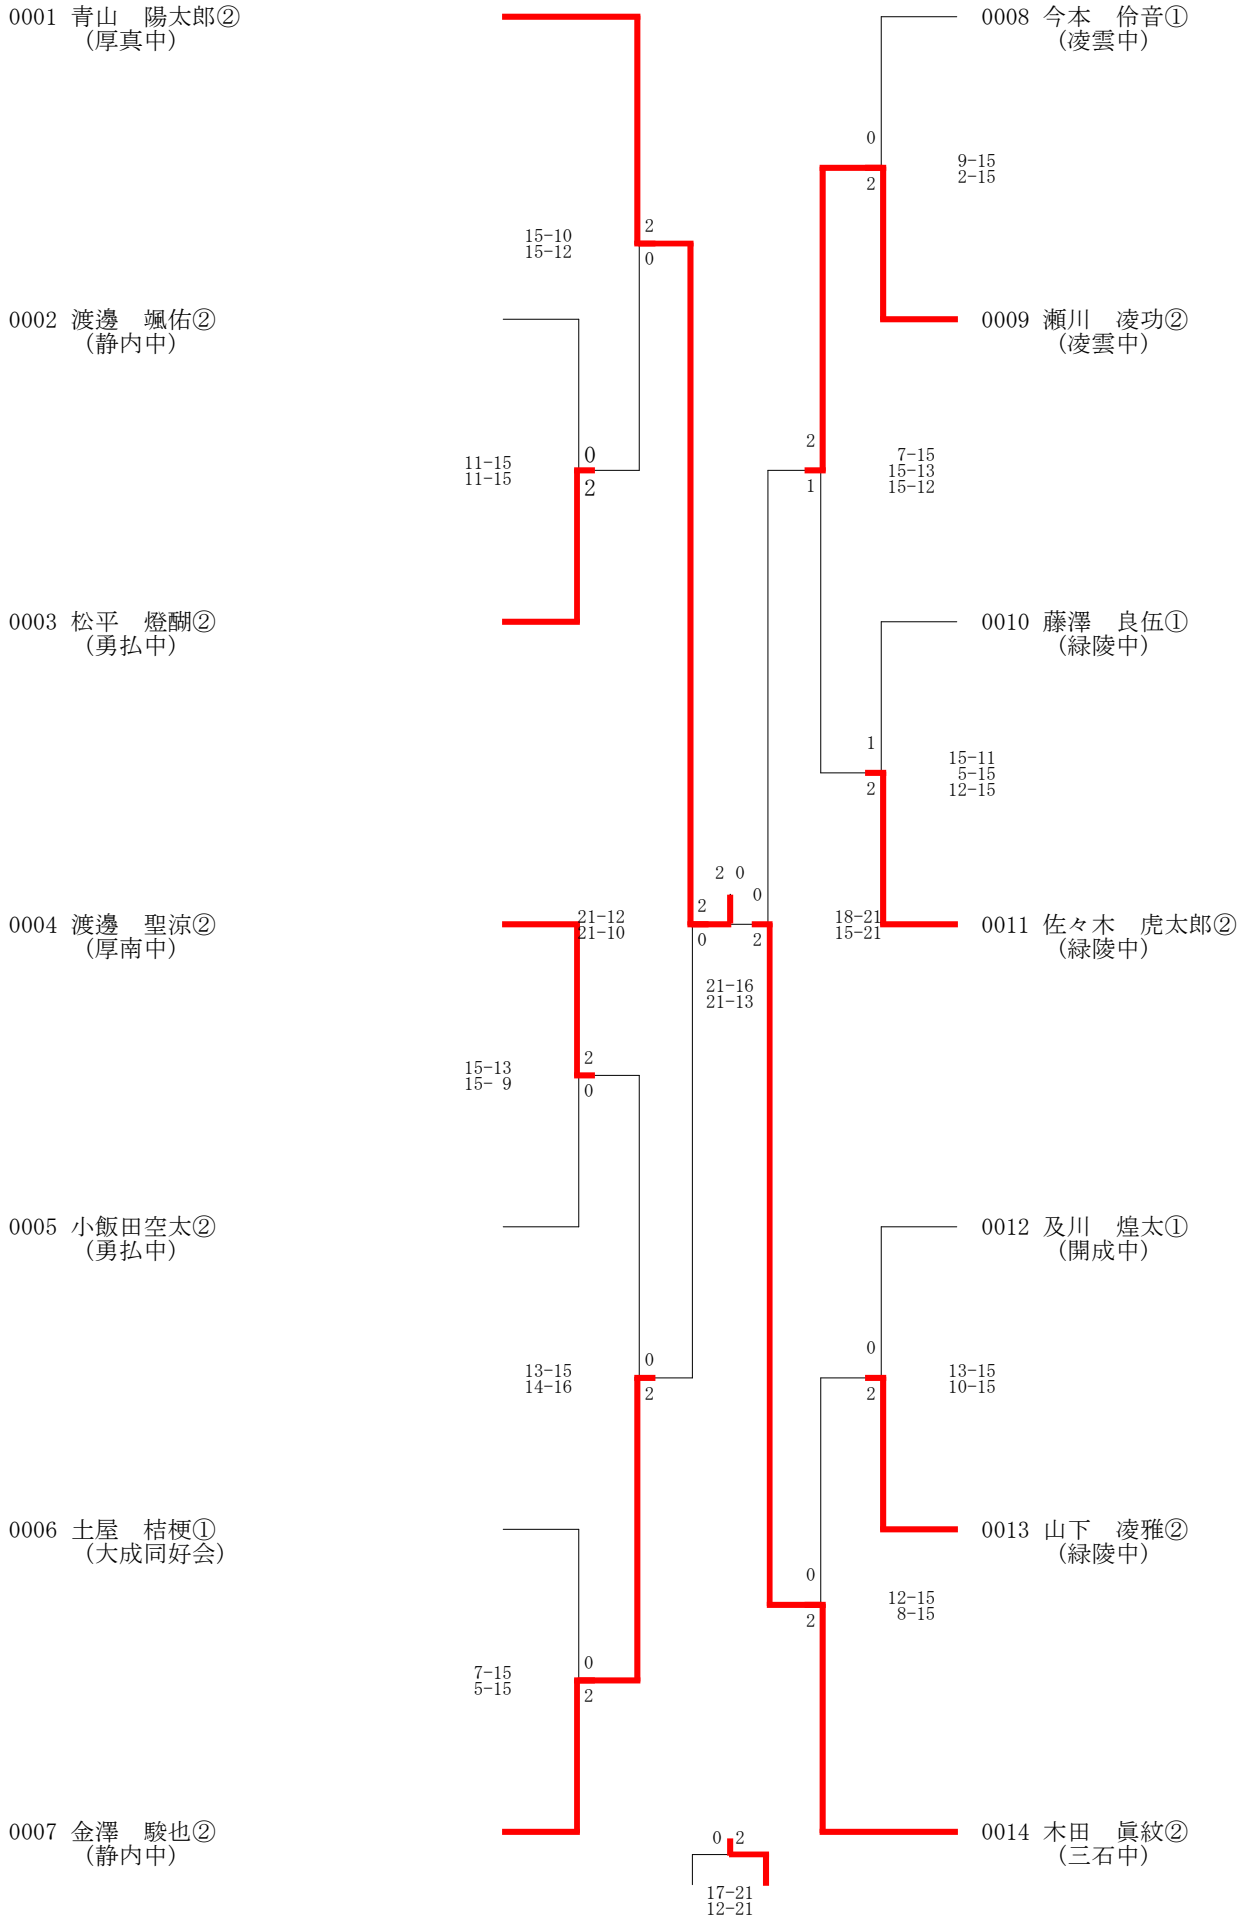

第2回 苫小牧地区交流大会 決勝トーナメント(07-02-11実施) 中学男子シングルス2部

第2回 苫小牧地区交流大会 男子リーグ用(07-02-11実施)

中学男子バドミントン2部Aグループ

	楓 康 小堤	鈴木 奈良野	千葉 藤本	順位	マッチ 得失	ゲーム 得失	ポイント 得失
1	楓 康 佑 ② (啓 北 中) 小堤 琉 人 ② (啓 北 中)	1 2-0	3 2-0	1	2-0 100.	4-0 100.	61-43 58.65
2	鈴木 蓮 ① (啓 明 中) 奈良野 幸聖 ② (啓 明 中)	0-2	2 0-2	3	0-2 0.00	0-4 0.00	43-61 41.35
3	千葉 啓 真 ① (静 内 第 三 中) 藤本 結 士 ① (静 内 第 三 中)	0-2	2-0	2	1-1 50.	2-2 50.	49-49 50.

中学男子バドミントン2部Bグループ

	紀藤 国安	大場 高橋	橋尾 高橋	磯田 奈良	順位	マッチ 得失	ゲーム 得失	ポイント 得失
1	紀藤 清 春 ① (穂 別 中) 国安 奏 祐 ① (穂 別 中)	1 2-1	3 2-0	5 2-0	1	3-0 100.	6-1 85.71	105-61 63.25
2	大場 優 月 ① (明 倫 中) 高橋 祥 平 ① (明 倫 中)	1-2	6 2-0	4 2-1	2	2-1 66.67	5-3 62.5	99-97 50.51
3	橋尾 優 作 ① (平 取 中) 高橋 諒 太郎 ① (平 取 中)	0-2	0-2	2 0-2	4	0-3 0.00	0-6 0.00	55-90 37.93
4	磯田 優 成 ② (富 川 中) 奈良 恒 佑 ② (富 川 中)	0-2	1-2	2-0	3	1-2 33.33	3-4 42.86	77-88 46.67

中学男子バドミントン2部Cグループ

	森永 小林	平田 堀部	正木 八島	上田 棚澤	順位	マッチ 得失	ゲーム 得失	ポイント 得失
1	森永 悠 太 ② (富 川 中) 小林 莉 翔 ① (富 川 中)	1 2-0	3 2-0	5 2-0	1	3-0 100.	6-0 100.	91-44 67.41
2	平田 侑 哉 ② (白 翔 中) 堀部 龍 ② (白 翔 中)	0-2	6 2-1	4 2-0	2	2-1 66.67	4-3 57.14	79-81 49.38
3	正木 獅 恩 ① (啓 北 中) 八島 楓 太 ① (啓 北 中)	0-2	1-2	2 2-1	3	1-2 33.33	3-5 37.5	92-102 47.42
4	上田 然 大 ① (緑 陵 中) 棚澤 英 士 ① (緑 陵 中)	0-2	0-2	1-2	4	0-3 0.00	1-6 14.29	67-102 39.65

中学男子バドミントン2部Dグループ

	清野 正木	今野 吉田	久保 堀川	石川 日野	順位	マッチ 得失	ゲーム 得失	ポイント 得失
1	清野 優 斗 ① (平 取 中) 正木 結 人 ① (平 取 中)	1 2-0	3 -キ	5 2-0	1	3-0 100.	6-0 100.	90-44 67.16
2	今野 哲 汰 ① (明 倫 中) 吉田 陽 真 ① (明 倫 中)	0-2	6 -キ	4 2-0	2	2-1 66.67	2-4 33.33	56-75 42.75
3	久保 瑛 翔 ② (白 老 中) 堀川 泰 雅 ② (白 老 中)	キ-	キ-	2 キ-	4	0-3 0.00	4-2 66.67	74-65 53.24
4	石川 陽 陽 ① (鷺 川 中) 日野 陽 奏 ① (鷺 川 中)	0-2	0-2	-キ	3	1-2 33.33	0-6 0.00	54-90 37.5