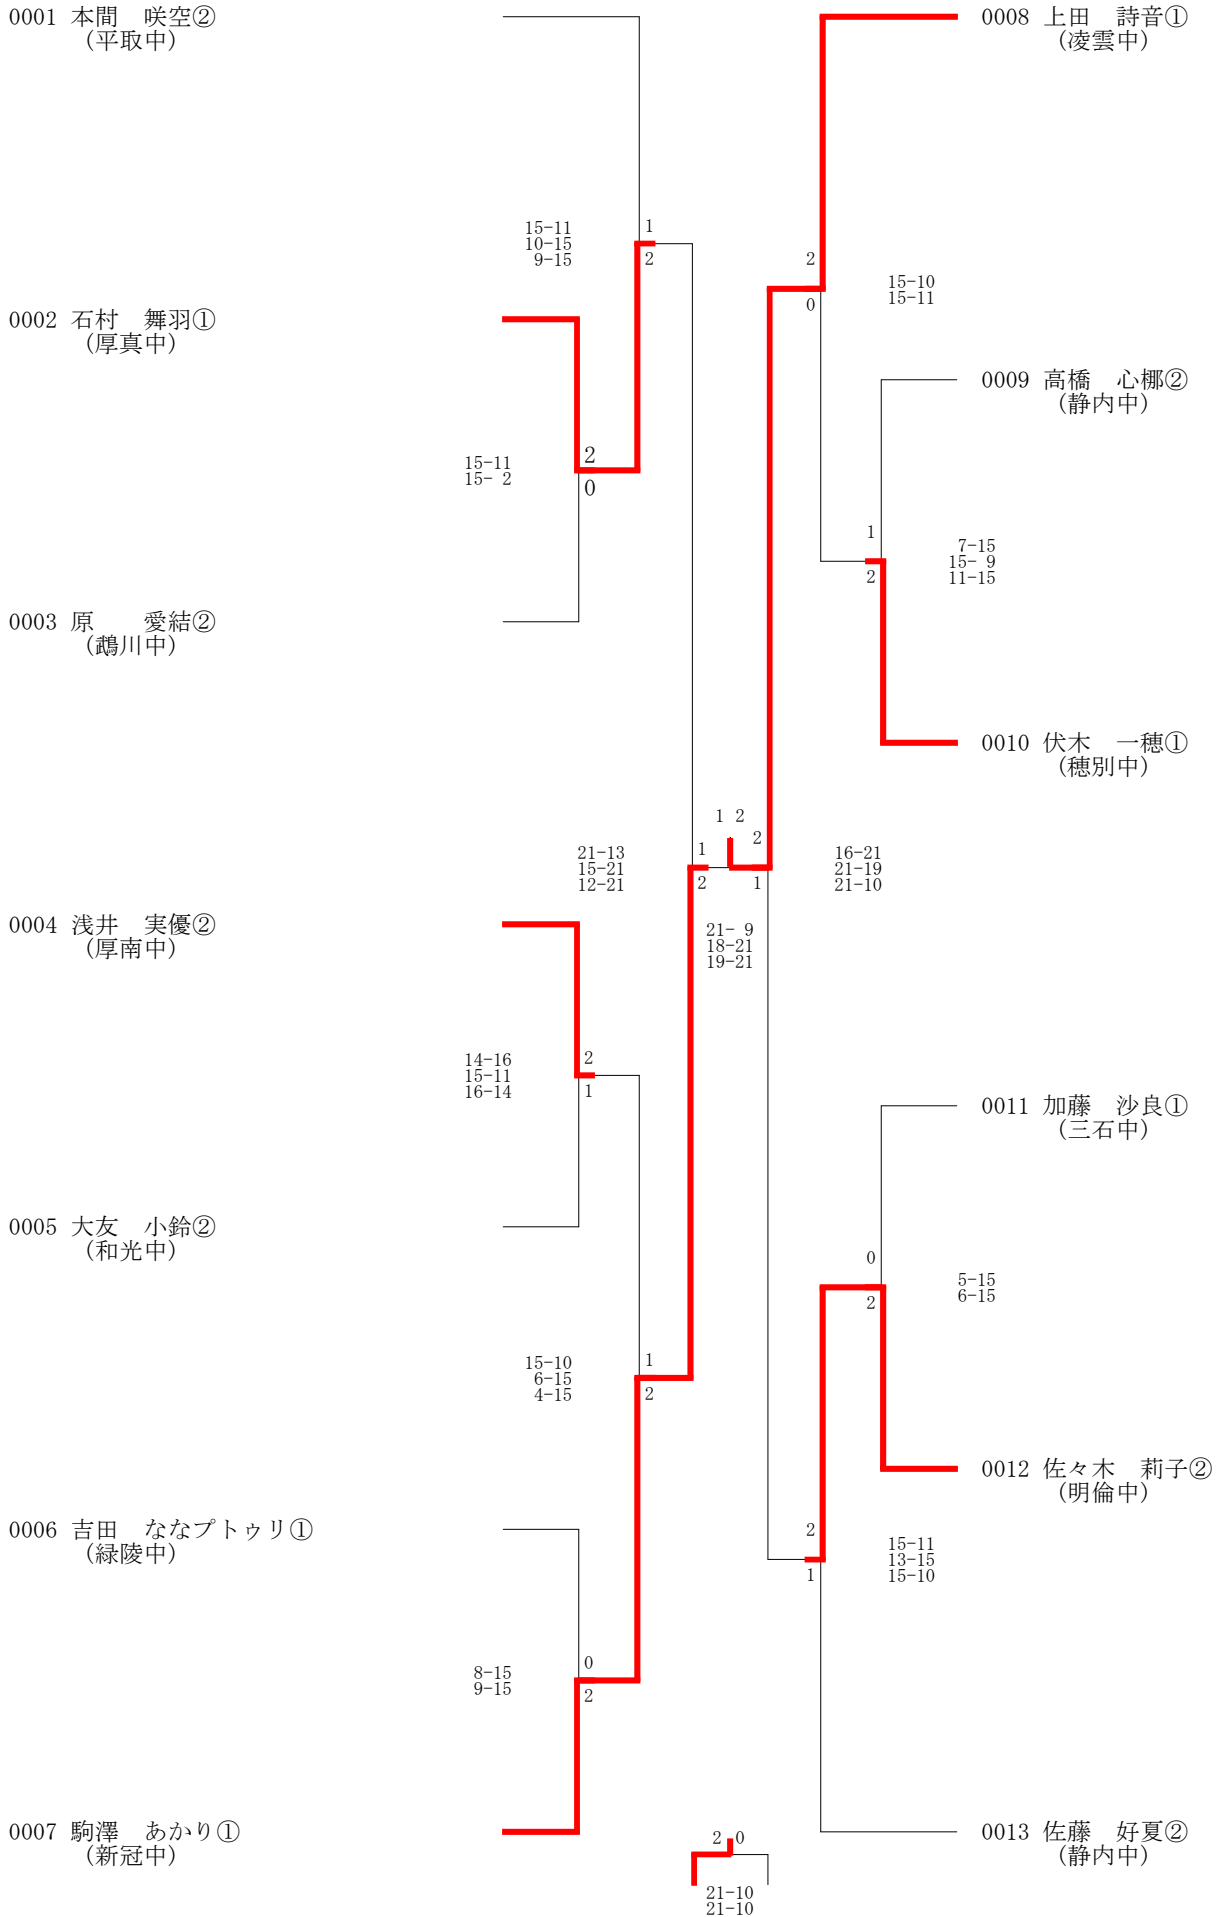

第2回 苫小牧地区交流大会 決勝トーナメント(07-02-11実施) 中学女子シグルス2部

第2回 苫小牧地区交流大会 女子リーグ用(07-02-11実施)

女子バドミントン2部Aグループ

	瀧谷 松原	佐藤 福地	宿波 西村	順位	マッチ 得失	ゲーム 得失	ポイント 得失
1	瀧谷 胡奈②(光 洋洋 中) 松原 煌姫②(光 洋洋 中)	1 2-0	3 2-0	1	2-0 100.	4-0 100.	60-13 82.19
2	佐藤 美咲①(苫小牧 東 中) 福地 花音①(苫小牧 東 中)	0-2	2 2-0	2	1-1 50.	2-2 50.	36-44 45.
3	宿波 奈那①(啓 北 中) 西村 愛璃①(啓 北 中)	0-2	0-2	3	0-2 0.00	0-4 0.00	21-60 25.93

女子バドミントン2部Bグループ

	井島 山城	佐々木 堂畑	川原 守 樹	石田 鈴木	順位	マッチ 得失	ゲーム 得失	ポイント 得失
1	井島 彩葉②(厚 真 中) 山城 琴菜②(厚 真 中)	1 2-0	3 2-0	5 2-0	1	3-0 100.	6-0 100.	90-49 64.75
2	佐々木 翠来①(苫小牧 東 中) 堂畑 梨梨①(苫小牧 東 中)	0-2	6 2-0	4 2-0	2	2-1 66.67	4-2 66.67	78-63 55.32
3	川原 優奈①(光 洋洋 中) 守 樹里①(光 洋洋 中)	0-2	0-2	2 1-2	4	0-3 0.00	1-6 14.29	54-99 35.29
4	石田 陽菜②(啓 北 中) 鈴木 優菜②(啓 北 中)	0-2	0-2	2-1	3	1-2 33.33	2-5 28.57	82-93 46.86

女子バドミントン2部Cグループ

	明石 小野寺	安達 鈴木	宍戸 高原	河野 鈴木	順位	マッチ 得失	ゲーム 得失	ポイント 得失
1	明石 莉央②(明 倫 中) 小野寺 瑠依②(明 倫 中)	1 2-0	3 2-0	5 2-0	1	3-0 100.	6-0 100.	90-52 63.38
2	安達 結菜①(啓 北 中) 鈴木 穂佳①(啓 北 中)	0-2	6 2-0	4 2-0	2	2-1 66.67	4-2 66.67	82-69 54.3
3	宍戸 さくら①(苫小牧 東 中) 高原 イヴ①(苫小牧 東 中)	0-2	0-2	2 2-0	3	1-2 33.33	2-4 33.33	70-76 47.95
4	河野 未来②(静 内 第 三 中) 鈴木 音空②(静 内 第 三 中)	0-2	0-2	0-2	4	0-3 0.00	0-6 0.00	45-90 33.33

女子バドミントン2部Dグループ

	木村 江口	黒滝 高田	有澤 矢田	大頭 藤崎	順位	マッチ 得失	ゲーム 得失	ポイント 得失
1	木村 愛奈②(苫小牧 東 中) 江口 美月姫②(苫小牧 東 中)	1 2-0	3 2-0	5 2-0	1	3-0 100.	6-0 100.	90-52 63.38
2	黒滝 柑奈②(光 洋洋 中) 高田 純菜②(光 洋洋 中)	0-2	6 2-1	4 2-1	2	2-1 66.67	4-4 50.	104-89 53.89
3	有澤 紅亜②(静 内 第 三 中) 矢田 心音②(静 内 第 三 中)	0-2	1-2	2 0-2	4	0-3 0.00	1-6 14.29	70-104 40.23
4	大頭 優唯菜①(穂 別 中) 藤崎 乃愛①(穂 別 中)	0-2	1-2	2-0	3	1-2 33.33	3-4 42.86	83-102 44.86