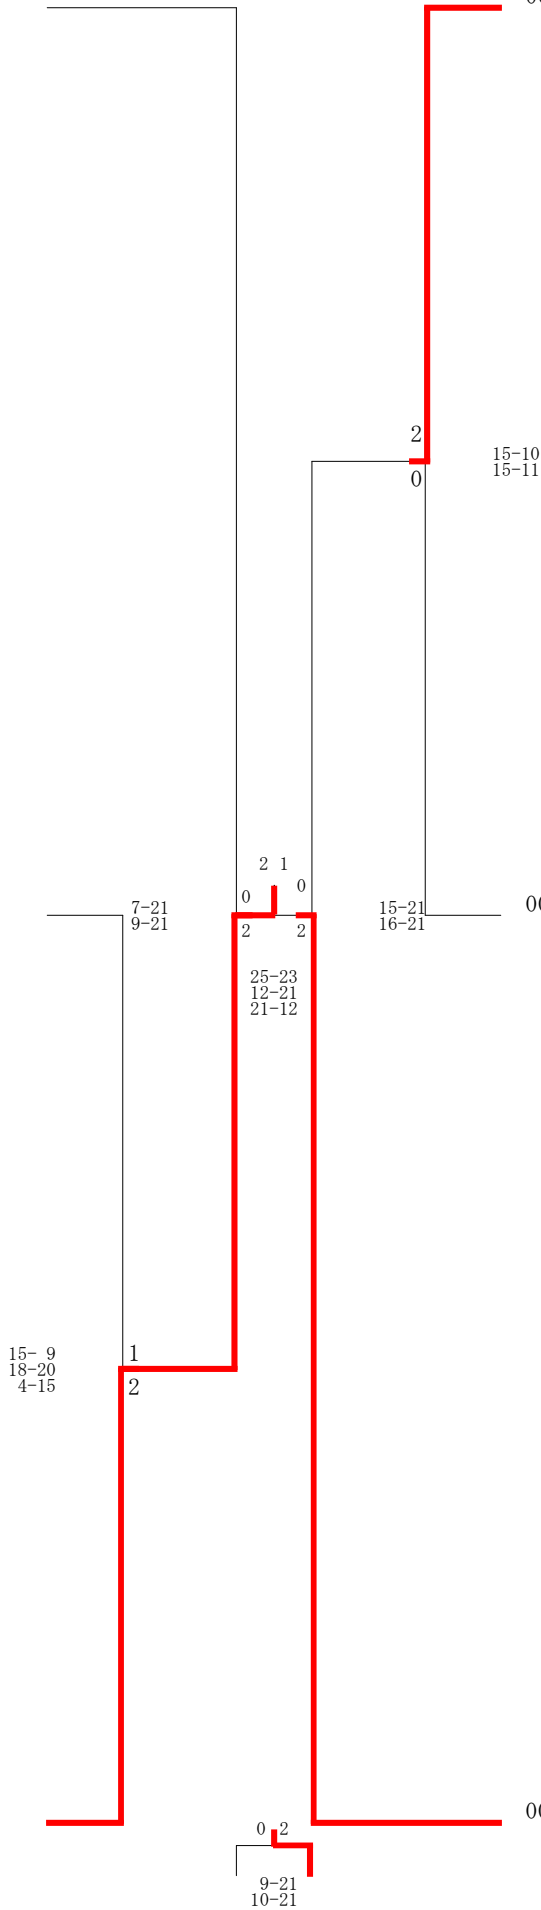

第2回 苫小牧地区交流大会 決勝トーナメント(07-02-11実施) 中学男子ダブルス2部

0001 楓 康佑②
小堤 琉人②
(啓北中)

0004 森永 悠太②
小林 莉翔①
(富川中)

0002 大澤 和也①
藤本 賢①
(富川中)

0005 野木 星輝②
山本 歩夢①
(鶴川中)

0003 清野 優斗①
正木 結人①
(平取中)

0006 紀藤 清春①
国安 奏祐①
(穂別中)

第2回 苫小牧地区交流大会 女子リーグ用(07-02-11実施)

女子シグナル2部Aグループ

	本間	山澤	木村	順位	マッチ 得失	ゲーム 得失	ポイント 得失
1 本間 咲空② (平取中)		1 2-0	3 2-0	1	2-0 100.	4-0 100.	60-23 72.29
2 山澤 菜由① (明倫中)	0-2		2 0-2	3	0-2 0.00	0-4 0.00	34-60 36.17
3 木村 美優② (緑陵中)	0-2	2-0		2	1-1 50.	2-2 50.	40-51 43.96

女子シグナル2部Bグループ

	佐藤	熊谷	武田	順位	マッチ 得失	ゲーム 得失	ポイント 得失
1 佐藤 好夏② (静内中)		1 2-0	3 2-0	1	2-0 100.	4-0 100.	60-20 75.
2 熊谷 穂乃香② (白老中)	0-2		2 2-0	2	1-1 50.	2-2 50.	46-40 53.49
3 武田 一花① (平取中)	0-2	0-2		3	0-2 0.00	0-4 0.00	14-60 18.92

女子シグナル2部Cグループ

	上田	種市	飯田	順位	マッチ 得失	ゲーム 得失	ポイント 得失
1 上田 詩音① (凌雲中)		1 2-0	3 2-0	1	2-0 100.	4-0 100.	60-30 66.67
2 種市 柚羽① (浦河第一中)	0-2		2 2-0	2	1-1 50.	2-2 50.	50-48 51.02
3 飯田 結衣① (厚真中)	0-2	0-2		3	0-2 0.00	0-4 0.00	28-60 31.82

女子シグナル2部Dグループ

	駒澤	島山	伊藤	順位	マッチ 得失	ゲーム 得失	ポイント 得失
1 駒澤 あかり① (新冠中)		1 2-0	3 2-0	1	2-0 100.	4-0 100.	60-23 72.29
2 島山 藍① (光洋中)	0-2		2 2-1	2	1-1 50.	2-3 40.	52-66 44.07
3 伊藤 優来① (明倫中)	0-2	1-2		3	0-2 0.00	1-4 20.	47-70 40.17