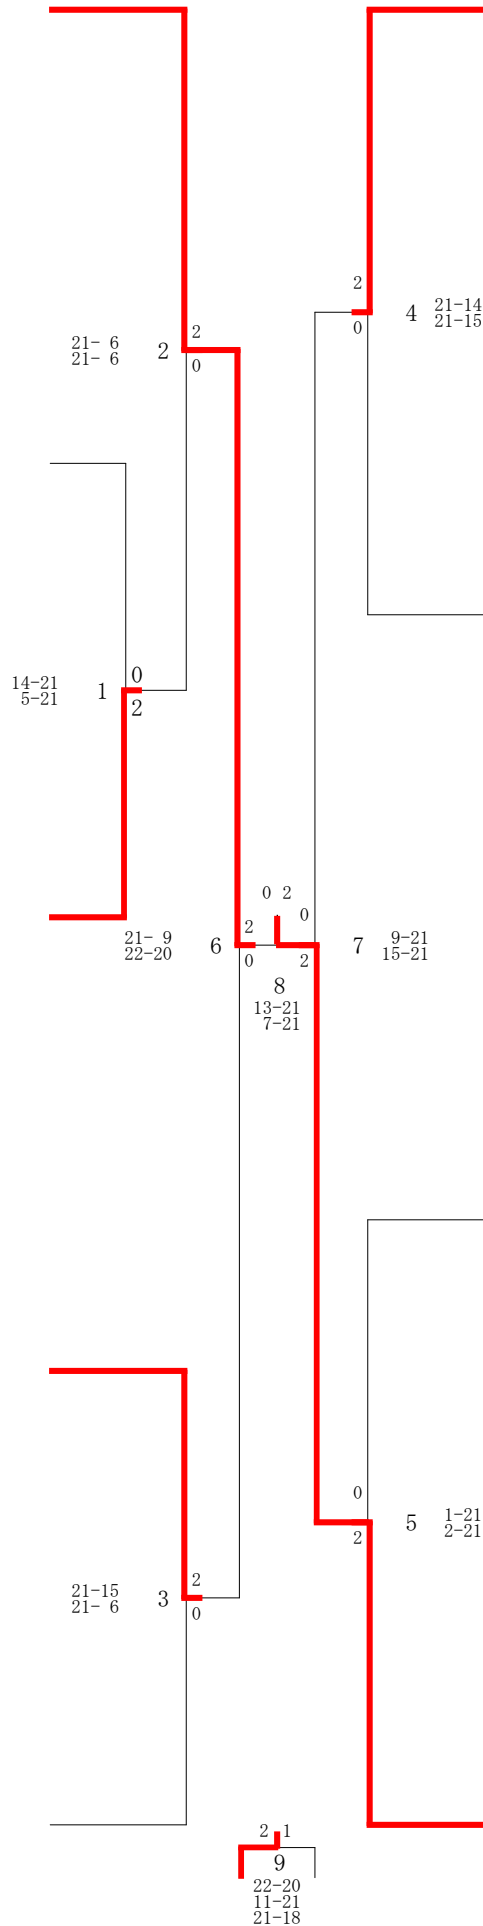

20191109_第27回_米坂杯(31-11-09実施) 小学5年生男子シングルス

0001 阿部 由直⑤
(苫小牧ジュニアB.C.)

0006 飯田 漣⑤
(富川ジュニア)

0002 澤 知希⑤
(浦河町少年団)

0007 上田 羅依⑤
(大成同好会)

0003 合田 直人⑤
(白老ジュニア)

0008 須藤 友規⑤
(苫小牧エールJr. BC)

0004 島田 輝生⑤
(日高地区少年団)

0005 坂木 陽斗⑤
(苫小牧ジュニアB.C.)

0009 竹村 怜斗⑤
(日高地区少年団)