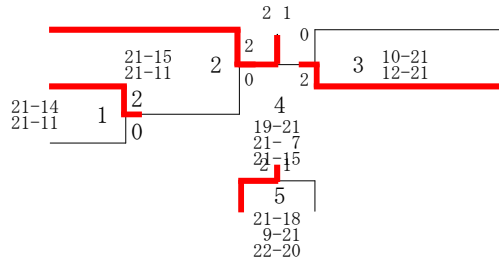

0

2

1, 2位順位決定戦

0002 岡田 惟吹⑤  
守屋 竣平⑤  
(苫小牧リトル)

20191109\_第27回\_米坂杯(31-11-09実施) 小学6年生女子シングルス

20191109\_第27回\_米坂杯(31-11-09実施) 小学6年生女子ダブルス

- 0001 石山 柚季⑥ (苫小牧ジュニア)
- 松尾 明育⑥ (B.C.)
- 0002 秋田 こうめ⑥ (静内ジュニア)
- 村江 優香⑥
- 0003 高澤 未優⑤ (苫小牧エールJr)
- 成田 優香⑥ (.BC)