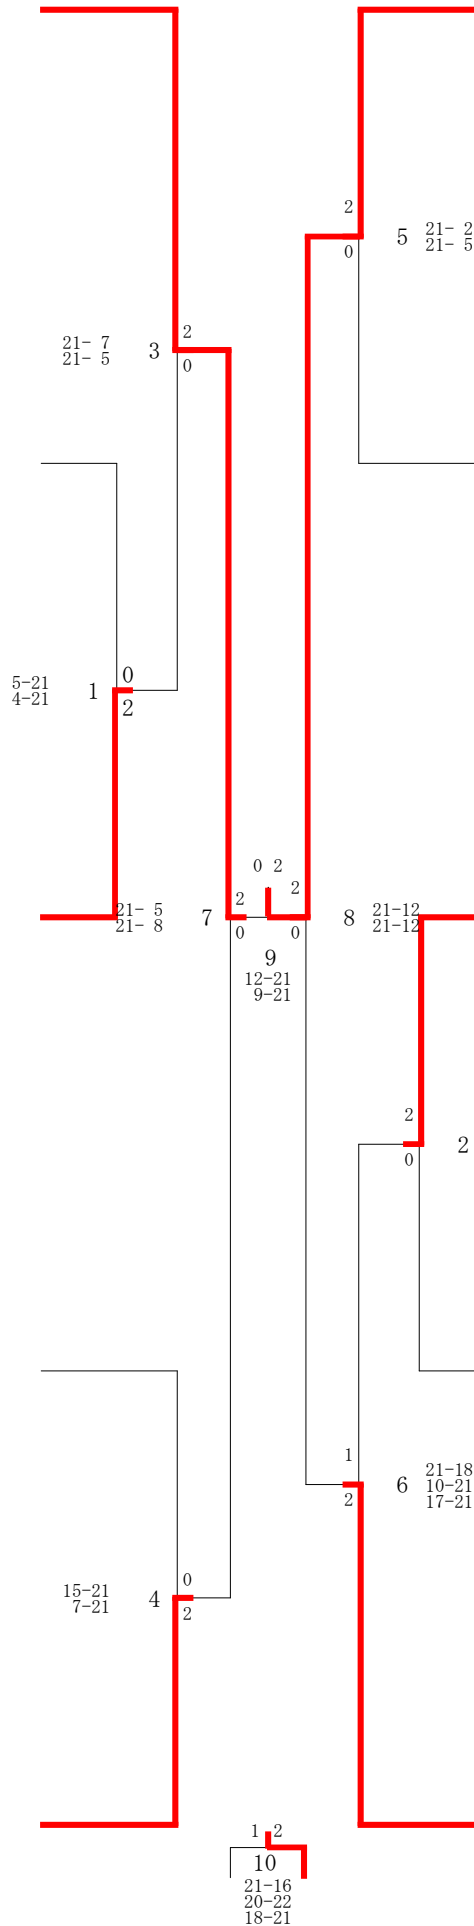

- 0004 阿部小百合⑥ (苫小牧ジュニア)
- 三和 眞子⑥ (B.C.)
- 0005 工藤野乃果⑥ (苫小牧エールJr)
- 辻川 らら⑥ (.BC)

20191109\_第27回\_米坂杯(31-11-09実施) 小学6年生男子シングルス

0001 鈴木 悠真⑥  
(苫小牧ジュニアB.C.)

0006 村井 琥白⑥  
(富川ジュニア)

0002 柏木 辰樹⑥  
(浦河町少年団)

0007 松下 透空⑥  
(平取町本町少年団)

0003 有田 慎平⑥  
(静内ジュニア)

0008 仲里 矜⑥  
(大成同好会)

0004 種本 航⑥  
(浦河町少年団)

0009 岩森 竣佑⑥  
(浦河町少年団)

0005 外山 竣涼⑥  
(平取町本町少年団)

0010 丸山 透和⑥  
(平取町本町少年団)