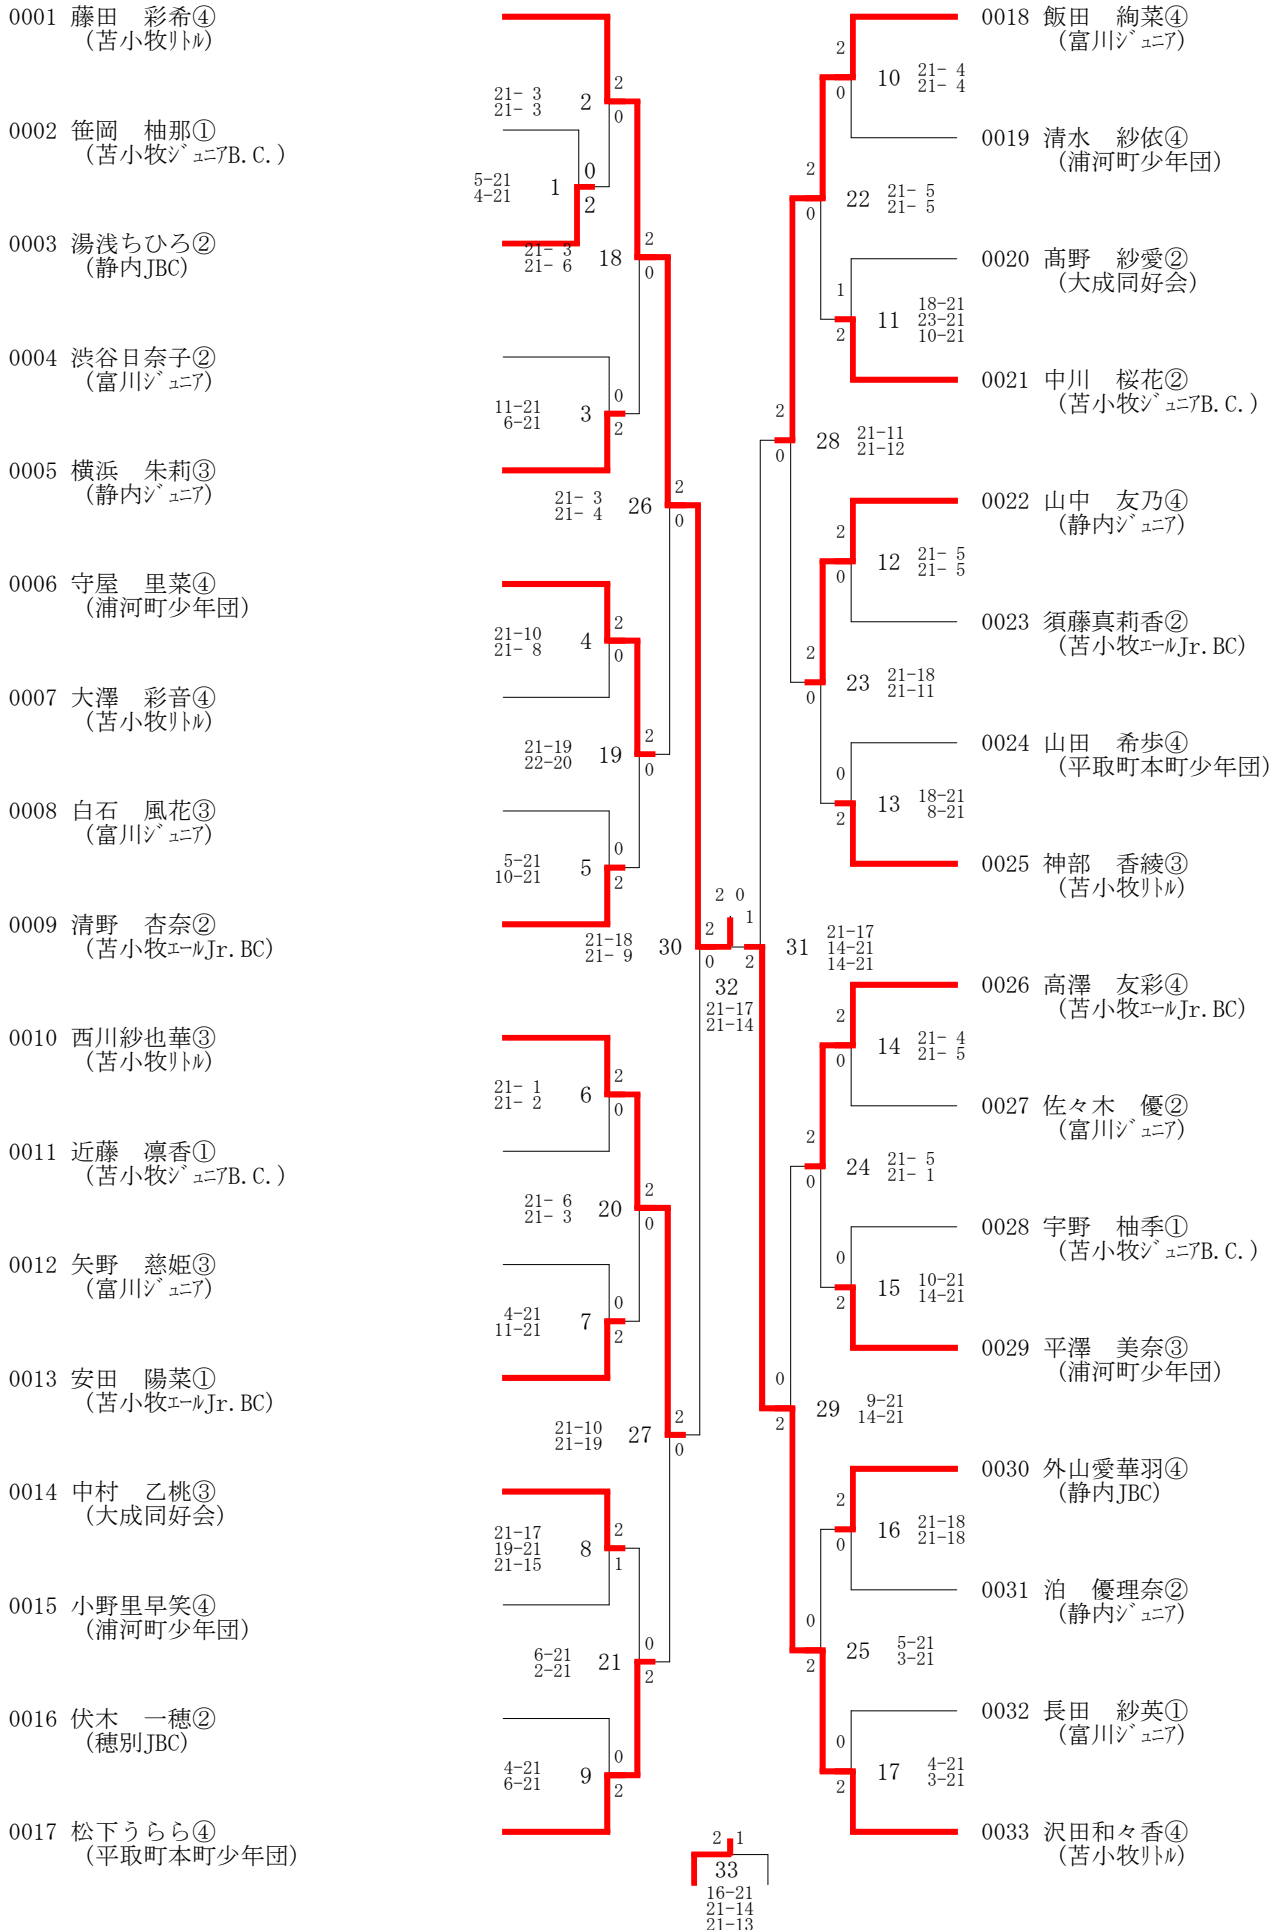

20191109\_第27回\_米坂杯(31-11-09実施) 小学4年生以下女子シングルス

20191109\_第27回\_米坂杯(31-11-09実施) 小学4年生以下女子ダブルス

0001 佐藤 奈波③ (静内ジュニア)  
鈴木 璃子③  
0002 前野 一花② (富川ジュニア)  
森 美空②

21-11	1	2
21-14		0

1, 2位順位決定戦

20191109\_第27回\_米坂杯(31-11-09実施) 小学4年生以下男子シングルス