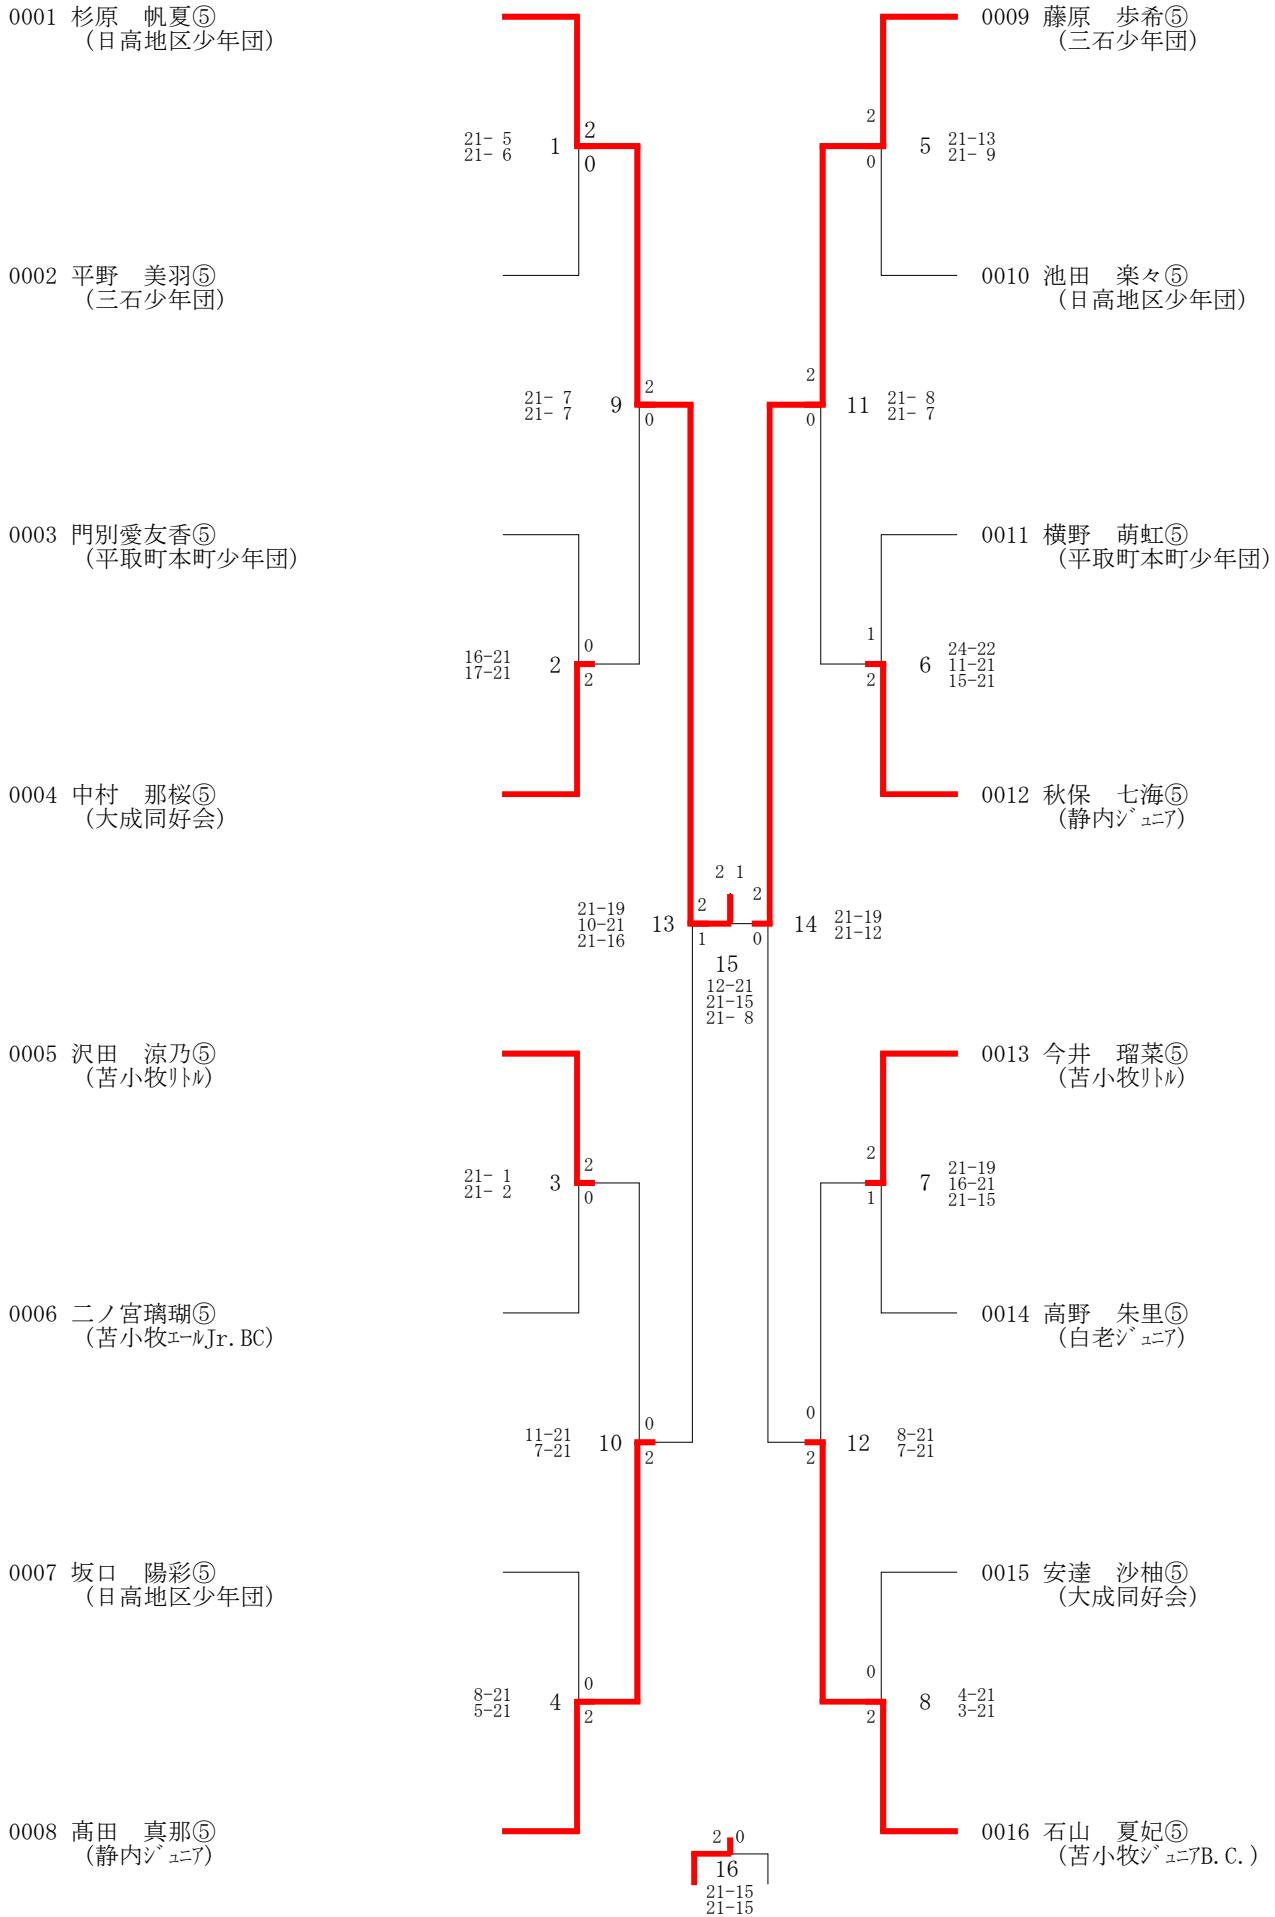

20191109_第27回_米坂杯(31-11-09実施) 小学5年生女子シングルス