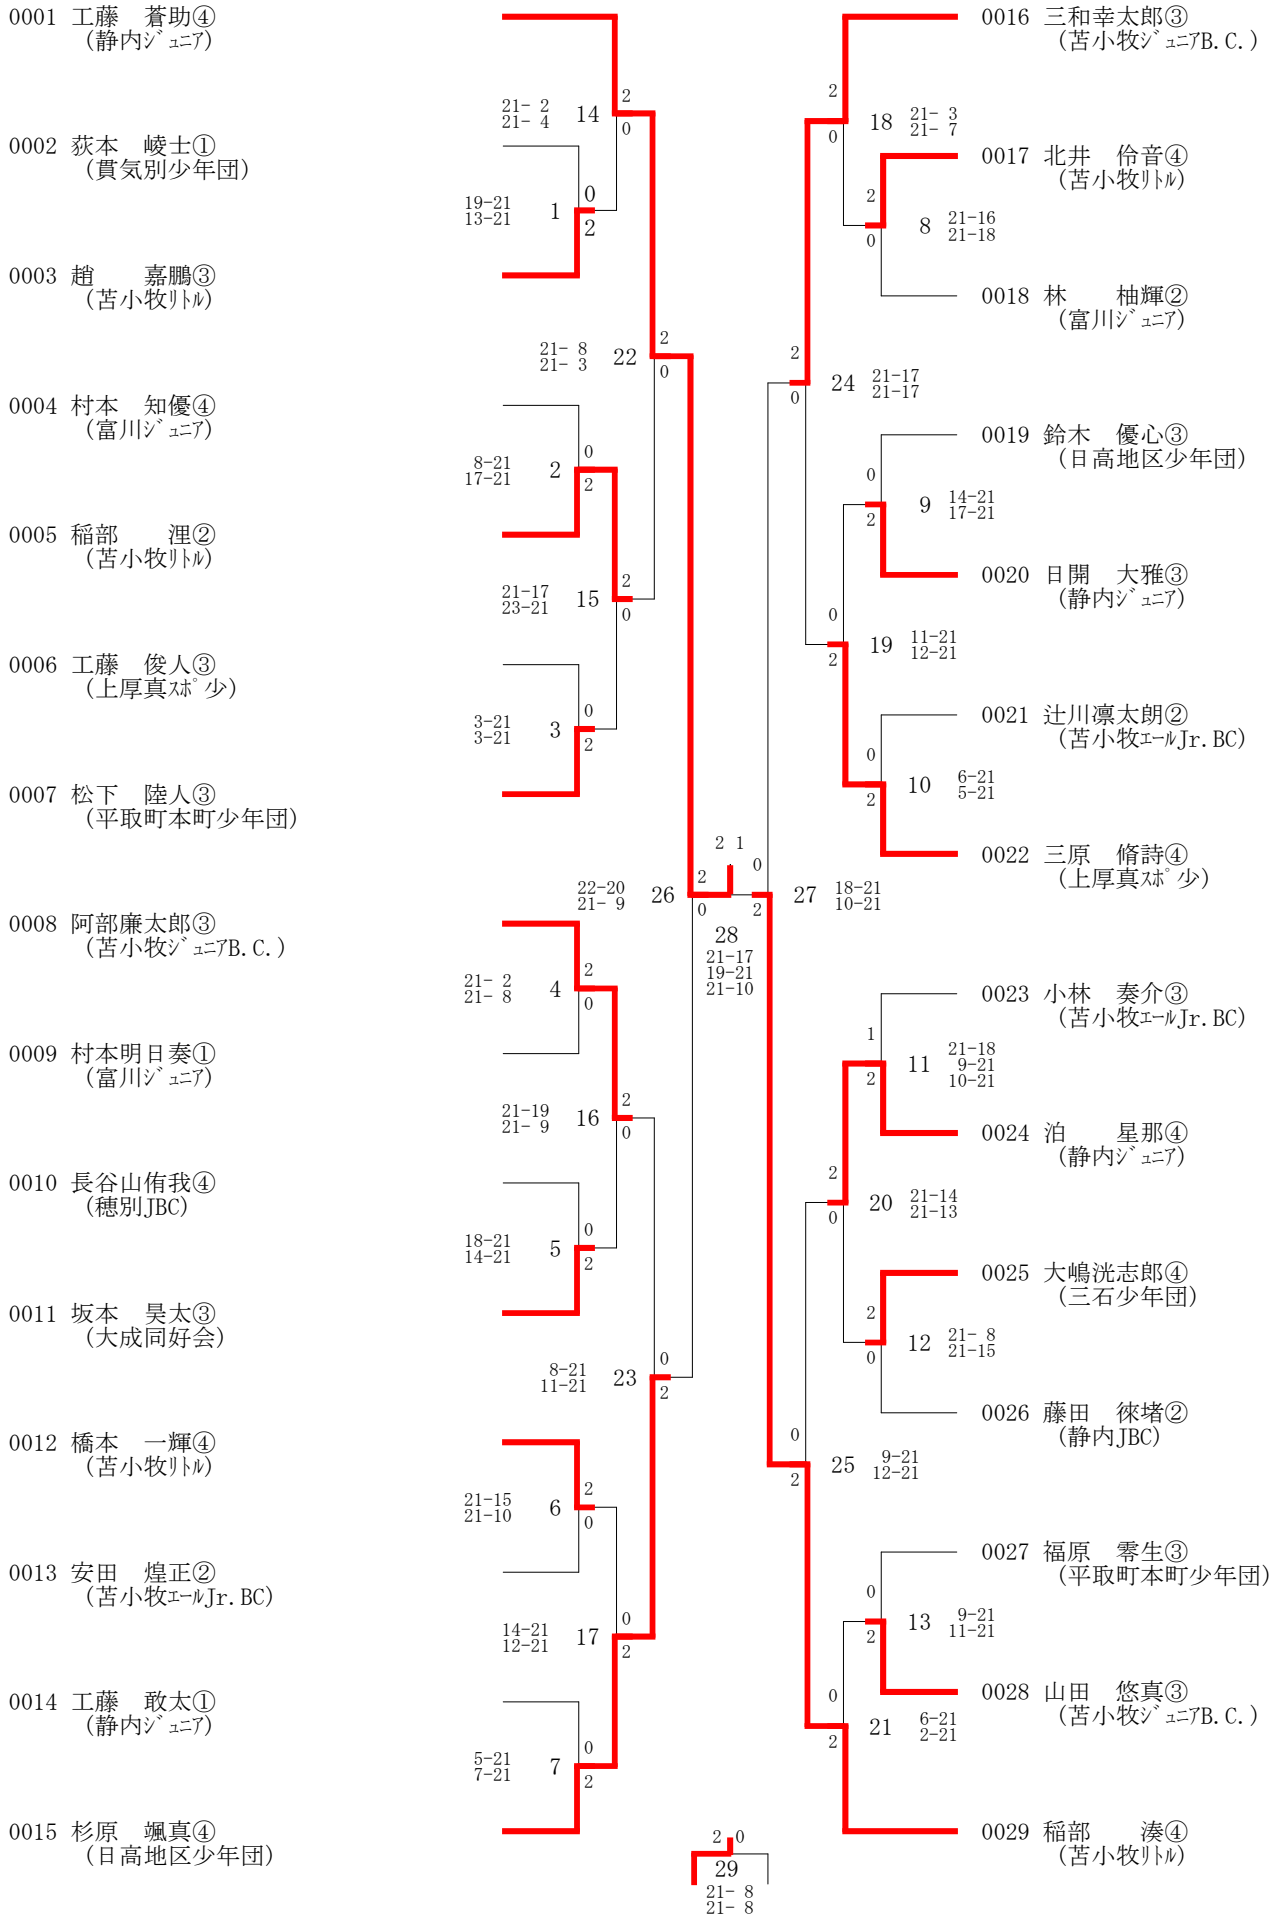

20191109\_第27回\_米坂杯(31-11-09実施) 小学4年生以下女子シングルス

20191109\_第27回\_米坂杯(31-11-09実施) 小学4年生以下女子ダブルス

0001 佐藤 奈波③ (静内ジュニア)  
鈴木 璃子③  
0002 前野 一花② (富川ジュニア)  
森 美空②

21-11	1	2
21-14		0

1, 2位順位決定戦

20191109\_第27回\_米坂杯(31-11-09実施) 小学4年生以下男子シングルス