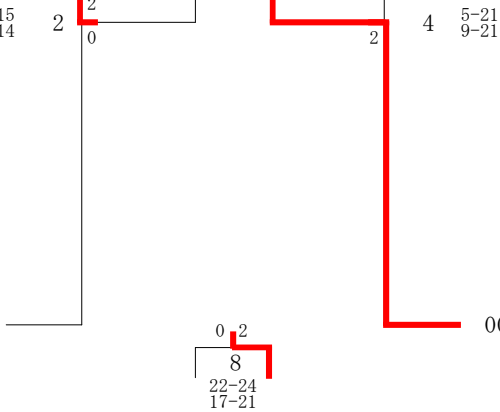

20210725_R3東ロータリー杯(03-07-25実施) 小学6年生女子シングルス

0001 藤田 彩希⑥
(苫小牧Jr.)

0005 沢田和々香⑥
(苫小牧Jr.)

0002 上田 夏音⑥
(苫小牧エルJr. BC)

0006 相田 琴音⑥
(平取町本町少年団)

0003 山中 友乃⑥
(静内ジュニア)

0007 守屋 里菜⑥
(浦河町少年団)

0004 飯田 絢菜⑥
(富川ジュニア)

0008 高澤 友彩⑥
(苫小牧エルJr. BC)

20210725_R3東ロータリー杯(03-07-25実施)

小学6年生女子ダブル

	松下 う 山田	大澤 西村	井口 寶金	順位	マッチ 得失	ゲーム 得失	ポイント 得失
1	松 下 う ら ら ⑥ (平取町本町少年団) 山 田 希 歩 ⑥ (平取町本町少年団)	1 2-0	3 2-0	1	2-0 100.	4-0 100.	84-43 66.14
2	大 澤 彩 音 ⑥ (苫小牧リトル) 西 村 萌 奈 ⑥ (苫小牧リトル)	0-2	2 2-1	2	1-1 50.	2-3 40.	86-103 45.5
3	井 口 花 奏 ⑥ (苫小牧リトル) 寶 金 春 風 ⑥ (苫小牧リトル)	0-2	1-2	3	0-2 0.00	1-4 20.	81-105 43.55