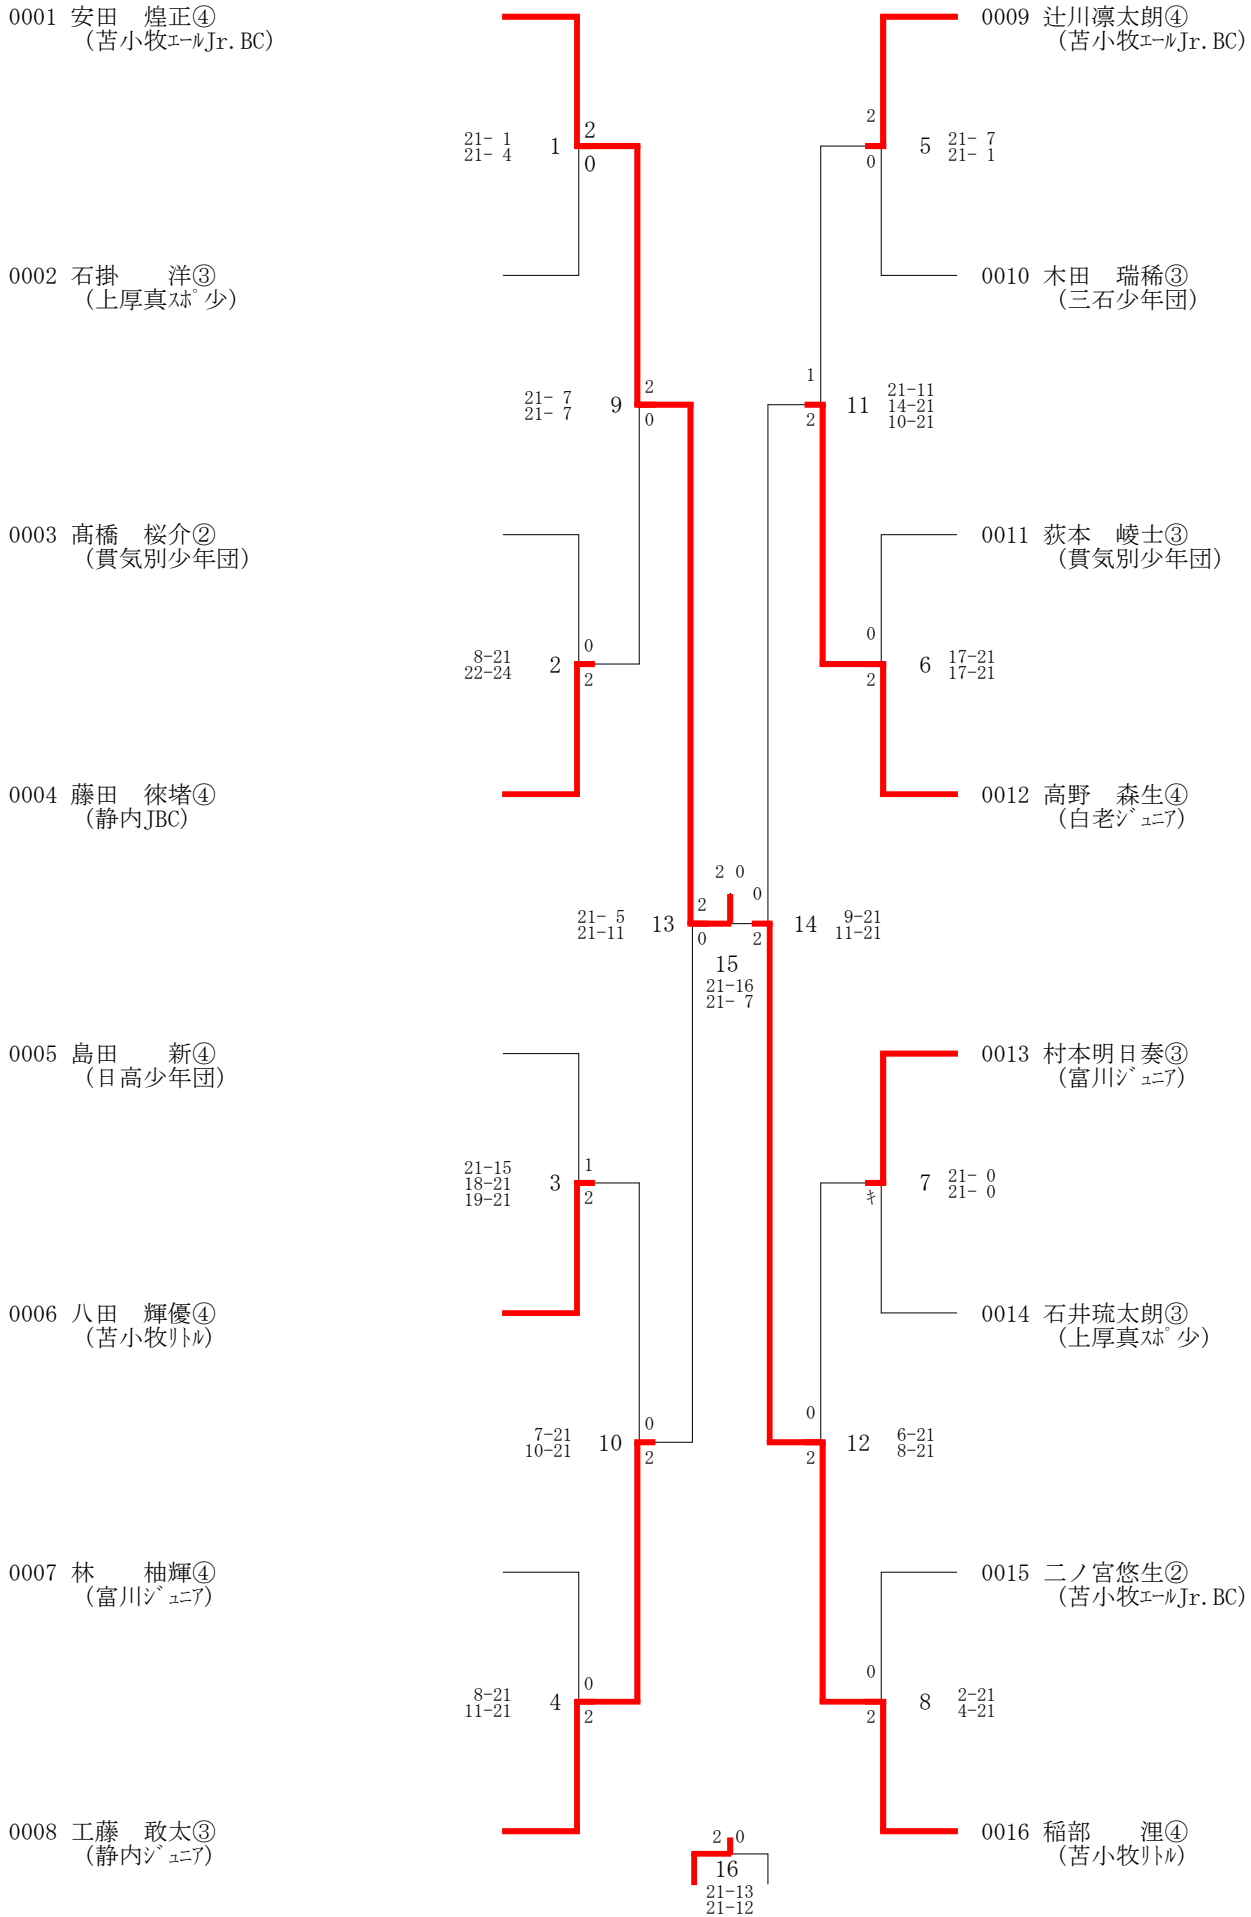

20210725_R3東ロータリー杯(03-07-25実施) 小学4年生以下男子シングルス