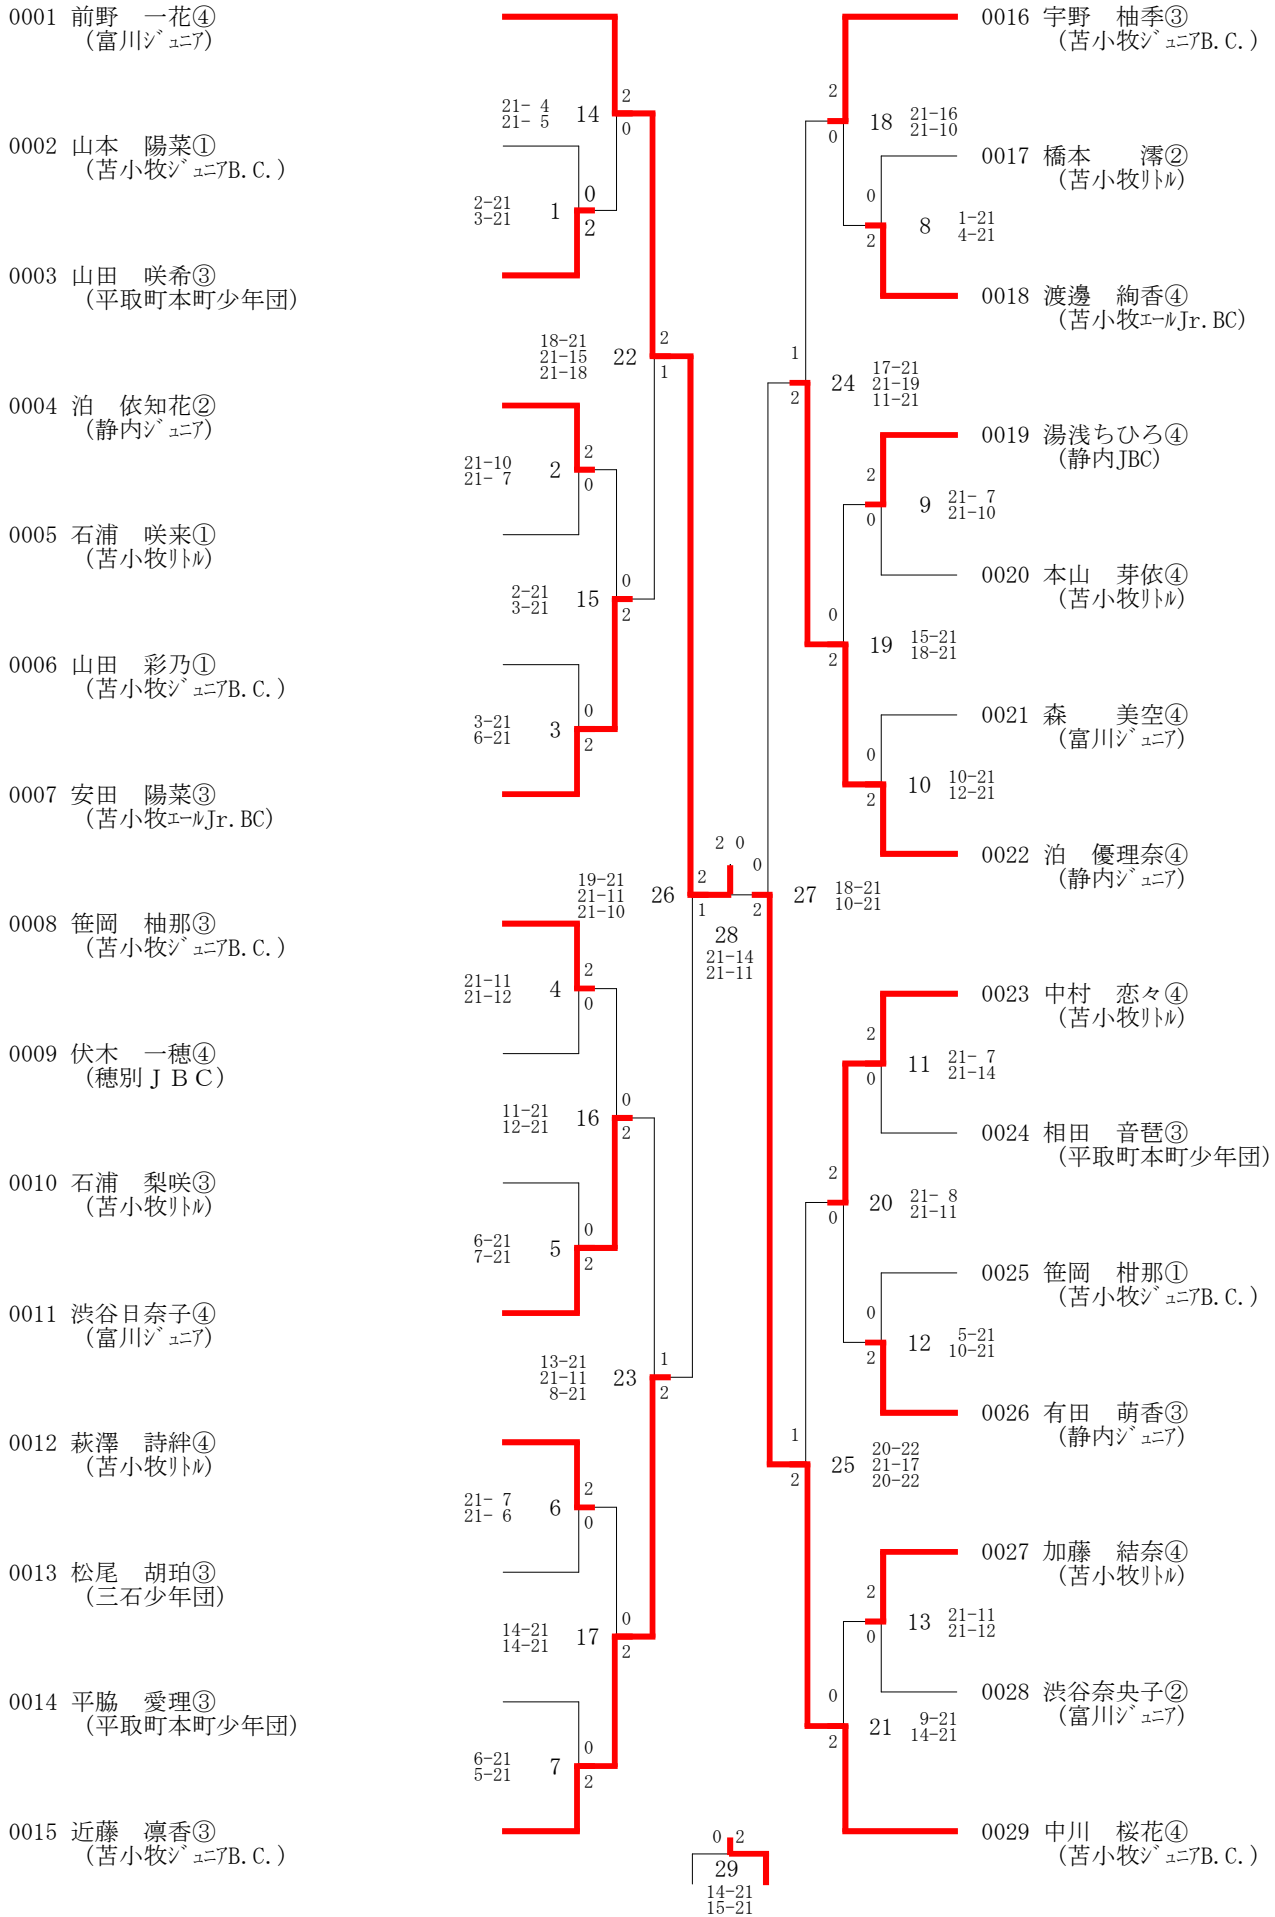

20210725_R3東ロータリー杯(03-07-25実施) 小学4年生以下女子シングルス