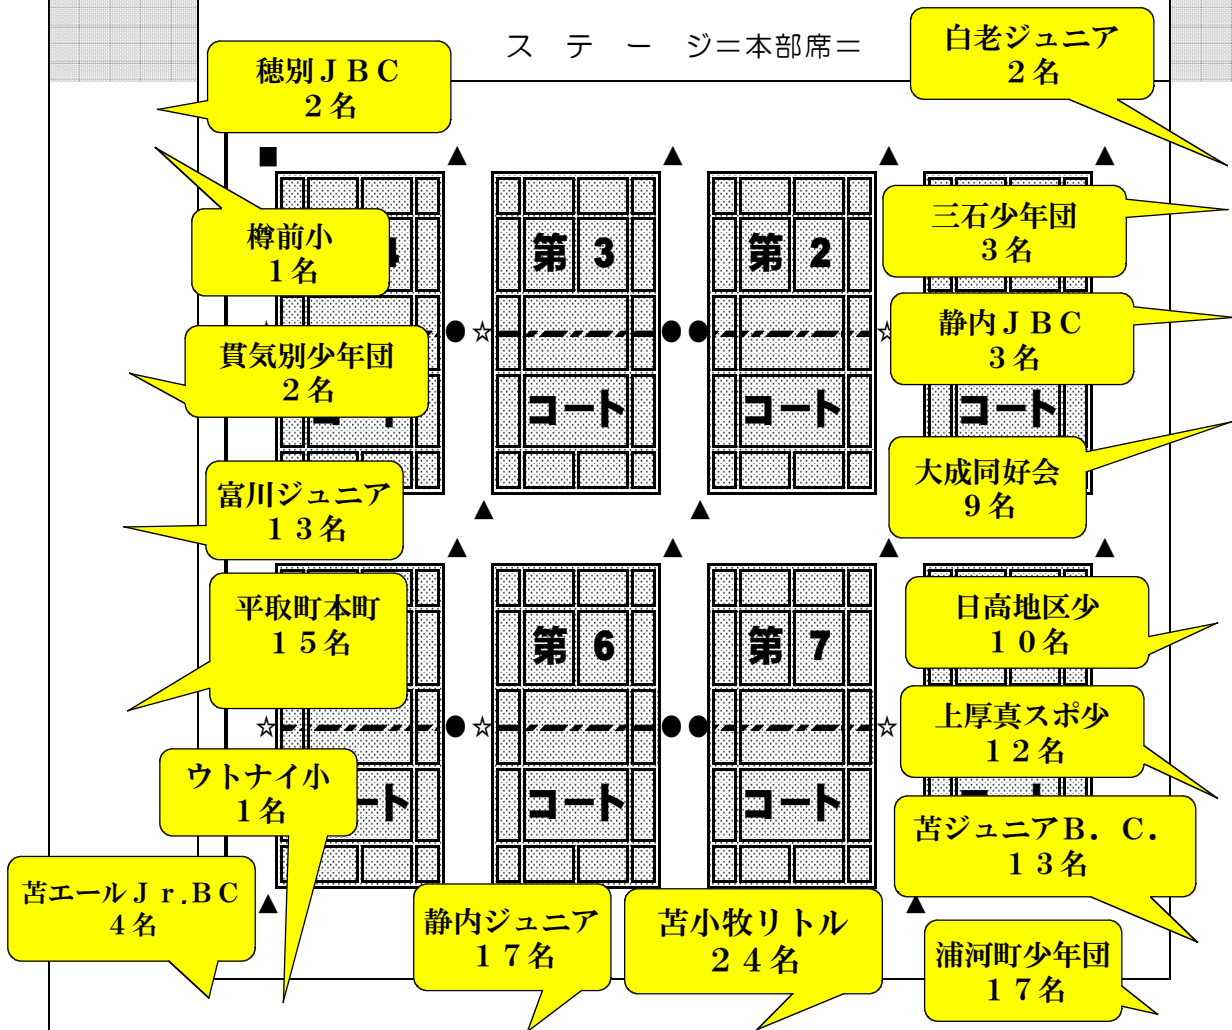

2階ギャラリーニチーム割り振りニ

*フェンスにチーム名を表示します。

*チーム毎の割り当て幅は、(ギャラリーの総延長÷参加者数×各チームの人数)を基本とします。ただし、ギャラリー後方のスペースを割り当てたチームについては、幅を狭めさせて頂きませぬ点、ご了承下さい。

*ギャラリー後方は、所属人数の多いチーム(今大会10名以上の参加数)に割り振りました。

*各チームで譲り合いながら、お互いに気持ちよく応援・観戦できるようご配慮をお願いいたします。

ランニングデッキでのシャトルの打ち合いは禁止です

ステージ=本部席=

通路を確保して下さい

富川 ジュニア	平取町 本町	静内 ジュニア	苫 リトル	浦河町 少年団	苫ジュニ アB.C.	上厚真 スポ少	日高 地区
------------	-----------	------------	----------	------------	---------------	------------	----------

階段 ↑
1F

人数の多いチームは、ラケットバッグ等、こちらのスペースをご利用ください。

公開練習コート割当(20180422 ABC地区大会)

	8:00~8:15	8:15~8:30	8:30~8:45
1コート	大成同好会	静内ジュニア	穂別JBC
			樽前小学校
2コート	苫小牧リトル	静内ジュニア	開会式の会場設営
3コート	苫小牧リトル	浦河町少年団	
4コート	苫小牧リトル	浦河町少年団	エールJr.B. C.
			ウトナイ小学校
5コート	苫小牧ジュニアB. C.	白老ジュニア	平取町本町少年団
		静内JBC	
6コート	苫小牧ジュニアB. C.	日高地区少年団	平取町本町少年団
7コート	富川ジュニア	日高地区少年団	上厚真スポーツ少年団
8コート	富川ジュニア	貫気別少年団	上厚真スポーツ少年団
		三石少年団	