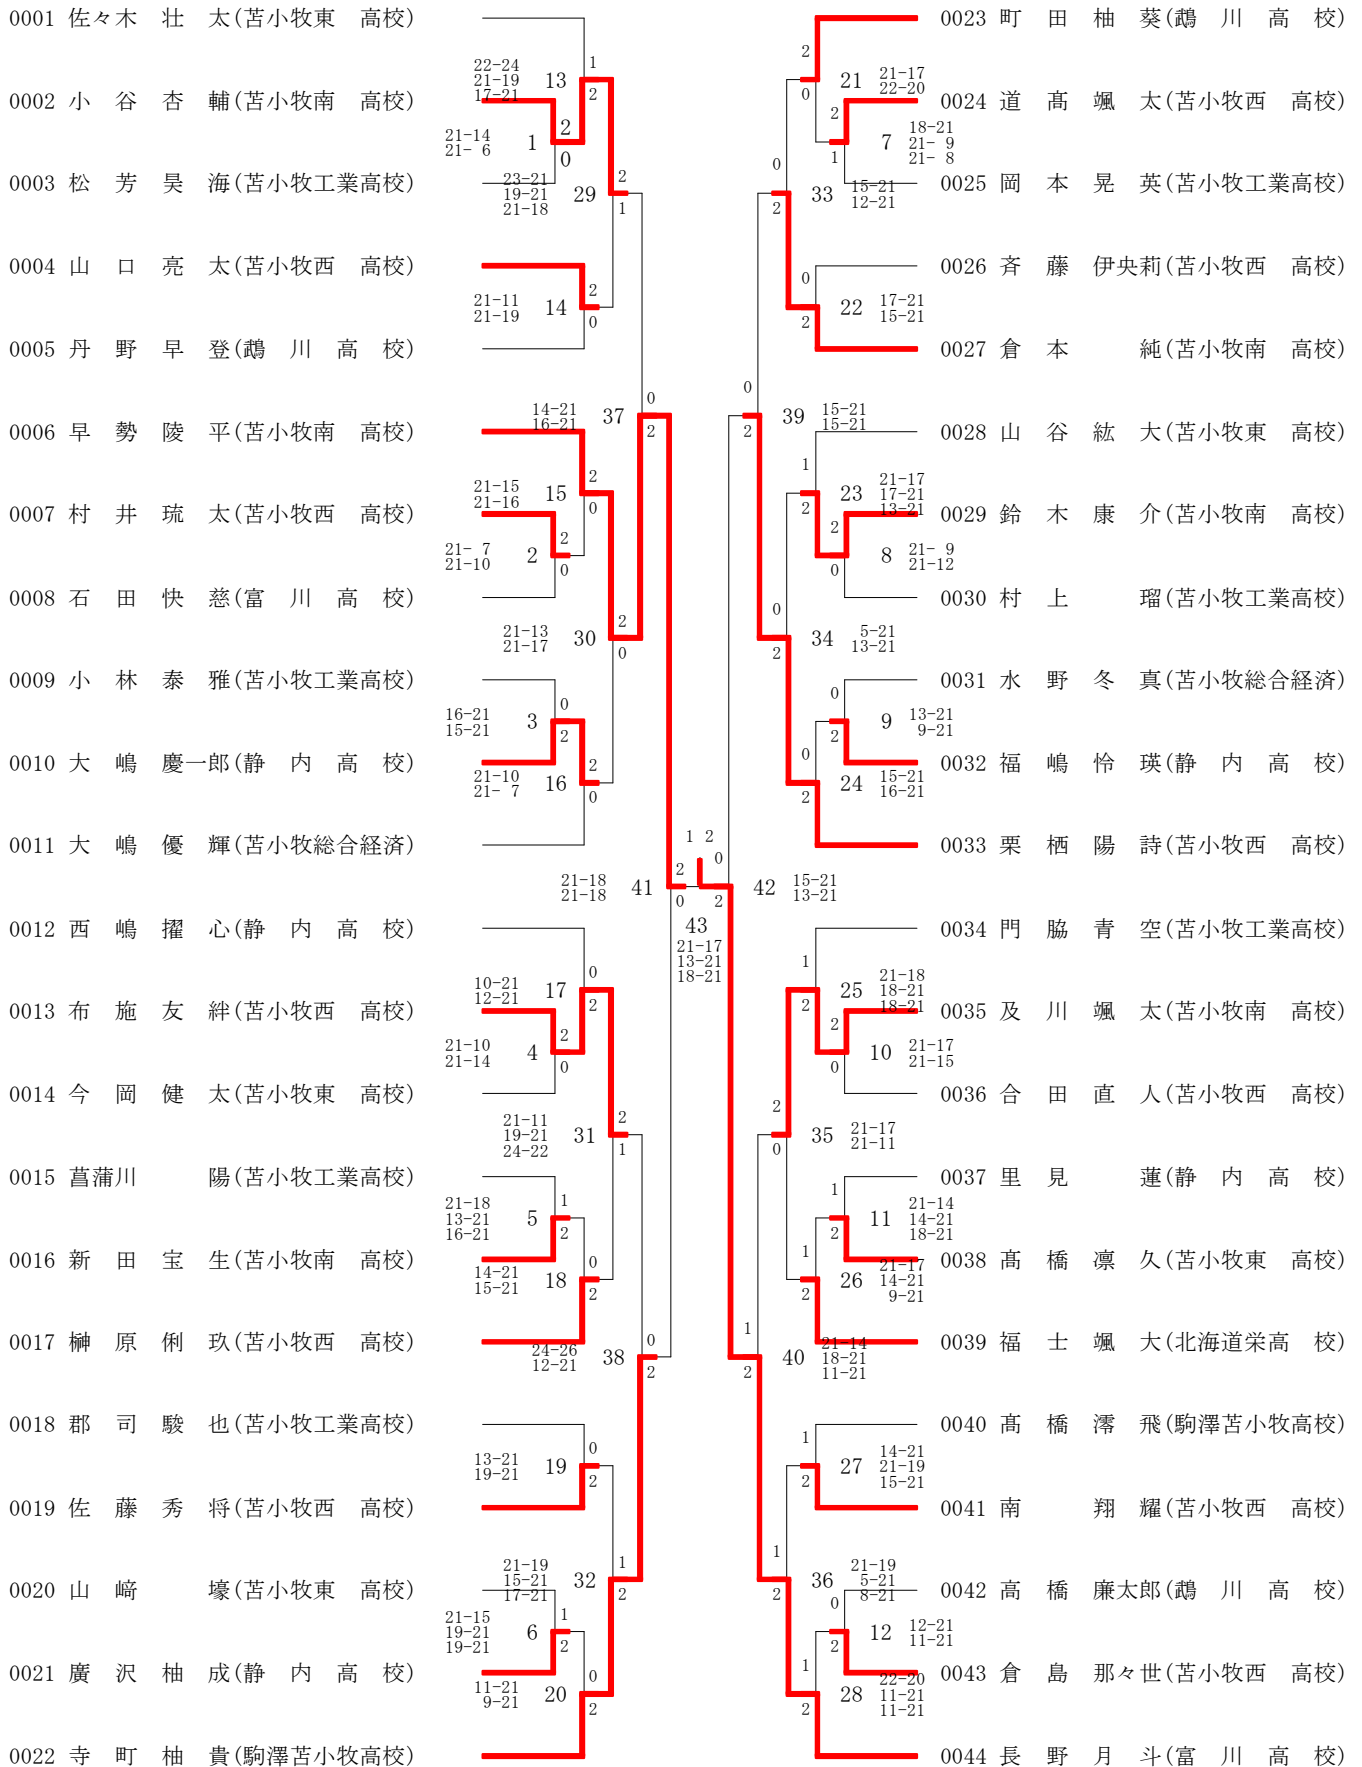

女子ダブルス

- 優勝 高田 真那(静内高校)・平川 優衣(静内高校)
- 準優勝 山田 積希(苫小牧南高校)・三和 真子(苫小牧南高校)
- 〆サ4 松尾 明育(苫小牧東高校)・辻川 らら(苫小牧東高校)
- 〆サ4 高澤 未優(北海道栄高校)・今井 瑠菜(北海道栄高校)
- 〆サ8 伊辺 空愛(苫小牧南高校)・横田 美希子(苫小牧南高校)
- 〆サ8 井上 唯(北海道栄高校)・吉村 心月(北海道栄高校)
- 〆サ8 中村 叶帆(静内高校)・三浦 桜花(静内高校)
- 〆サ8 中村 那桜(苫小牧東高校)・辻崎 鈴(苫小牧東高校)

男子ダブルス

- 優勝 上原 樹希亜(苫小牧東高校)・小野寺 聡(苫小牧東高校)
- 準優勝 村井 琥白(静内高校)・村本 慎太(静内高校)
- 〆サ4 小坂 朋也(苫小牧東高校)・岡田 惟吹(苫小牧東高校)
- 〆サ4 仙田 朔(北海道栄高校)・木村 春太(北海道栄高校)
- 〆サ8 森 晴海(静内高校)・井関 伶王(静内高校)
- 〆サ8 須藤 友規(苫小牧南高校)・栗野 碧(苫小牧南高校)

表彰者一覧 『R6冬季大会』

- 〆사8 長 江 隼 汰(苫小牧東 高校)・奥 谷 颯 大(苫小牧東 高校)
- 〆사8 鈴 木 柁 也(苫小牧南 高校)・早 勢 陵 平(苫小牧南 高校)

R6冬季大会(07-01-25実施) 女子シングルス1部

R6冬季大会(07-01-25実施) 女子シングルス2部

R6冬季大会(07-01-25実施) 女子ダブルス

R6冬季大会(07-01-25実施) 男子シングルス1部

R6冬季大会(07-01-25実施) 男子シングルス2部

R6冬季大会(07-01-25実施) 男子ダブルス