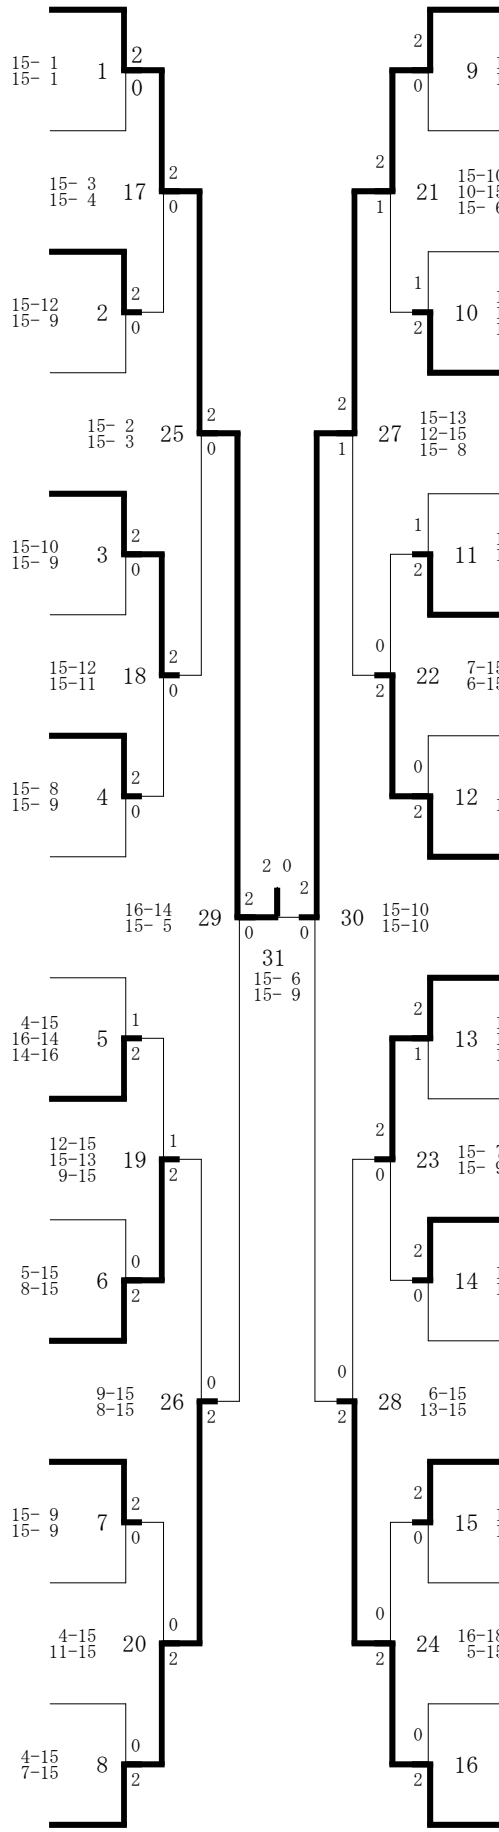

R4冬季大会 (女子) (05-01-28実施) 2部女子シングルス

- 0001 松平 きらら
  0001 (苫小牧総合経済)
- 0002 大石 真愛
  0032 (苫小牧西 高校)
- 0003 井上 彩
  0017 (北海道栄高 校)
- 0004 川合 結愛
  0016 (浦河 高 校)
- 0005 斉藤 莉愛
  0009 (苫小牧南 高校)
- 0006 赤川 穂香
  0024 (苫小牧西 高校)
- 0007 加賀屋 雫
  0025 (北海道栄高 校)
- 0008 小川 美紗
  0008 (苫小牧工業高 校)
- 0009 西森 夢菜
  0005 (苫小牧東 高校)
- 0010 高坂 結愛
  0028 (苫小牧南 高校)
- 0011 寒河江 瑞希
  0021 (苫小牧西 高校)
- 0012 白川 愛美
  0012 (浦河 高 校)
- 0013 佐藤 朱莉
  0013 (苫小牧総合経済)
- 0014 石井 環那
  0020 (北海道栄高 校)
- 0015 中村 美友
  0029 (浦河 高 校)
- 0016 高橋 香音
  0004 (苫小牧西 高校)

- 0017 成田 優菜
  0003 (苫小牧南 高校)
- 0018 栃尾 優妃乃
  0030 (北海道栄高 校)
- 0019 藤田 望藍
  0019 (苫小牧西 高校)
- 0020 浦 朱里
  0014 (浦河 高 校)
- 0021 小田島 葵依
  0011 (苫小牧西 高校)
- 0022 小林 瑠莉
  0022 (北海道栄高 校)
- 0023 山田 楓和
  0027 (苫小牧総合経済)
- 0024 吉田 明香里
  0006 (浦河 高 校)
- 0025 小野寺 杏純
  0007 (駒澤苫小牧高 校)
- 0026 百田 悠里
  0026 (苫小牧総合経済)
- 0027 鍋城 蒼海
  0023 (苫小牧西 高校)
- 0028 岡本 理恵
  0010 (鷗川 高 校)
- 0029 遠藤 櫻子
  0015 (浦河 高 校)
- 0030 山岸 千華
  0018 (苫小牧南 高校)
- 0031 上原理 緒
  0031 (苫小牧西 高校)
- 0032 渡邊 柑名
  0002 (北海道栄高 校)