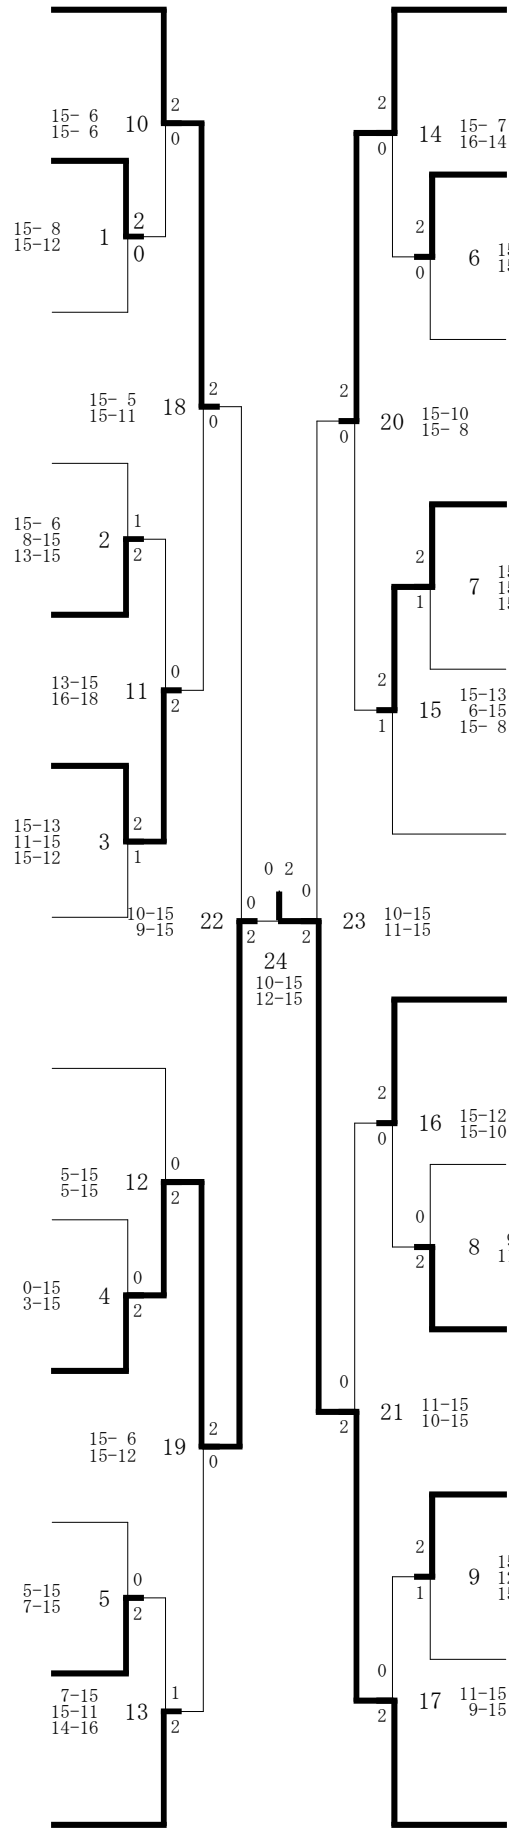

R4冬季大会（男子）

1部男子シングルス	優勝	中野友慎	静内高校
1部男子シングルス	準優勝	今井瀬那	苫小牧高専
1部男子シングルス	第3位	真壁奏太	苫小牧南高校
1部男子シングルス	第3位	星康太	厚真高校
2部男子シングルス	優勝	辻村琉和	苫小牧総合経済
2部男子シングルス	準優勝	大森蓮	苫小牧西高校
2部男子シングルス	第3位	清水孝輝	苫小牧東高校
2部男子シングルス	第3位	黒沼大哉	苫小牧東高校
男子ダブルス	優勝	杉本 藍 鈴木将生	静内高校
男子ダブルス	準優勝	中野友慎 下山佑太	静内高校
男子ダブルス	第3位	真壁奏太 遊佐隼斗	苫小牧南高校
男子ダブルス	第3位	黒沼大哉 高橋航輝	苫小牧東高校

R4冬季大会（女子）

1部女子シングルス	優勝	小野優那	苫小牧工業高校
1部女子シングルス	準優勝	岩間瑞希	北海道栄高校
1部女子シングルス	第3位	大島梨花	静内高校
1部女子シングルス	第3位	溝尾奈央	富川高校
2部女子シングルス	優勝	松平きらら	苫小牧総合経済
2部女子シングルス	準優勝	成田優菜	苫小牧南高校
2部女子シングルス	第3位	高橋香音	苫小牧西高校
2部女子シングルス	第3位	渡邊柑名	北海道栄高校
女子ダブルス	優勝	滝本梨花 岩間瑞希	北海道栄高校
女子ダブルス	準優勝	大島梨花 高田結愛	静内高校
女子ダブルス	第3位	川口優奈 安部さくら	北海道栄高校
女子ダブルス	第3位	溝尾奈央 鈴木花菜	富川高校

R4冬季大会 (男子) (05-01-28実施) 男子ダブルス

R4冬季大会 (女子) (05-01-28実施) 女子ダブルス

- 0001 川口 優奈
安部 さくら
(北海道栄高 校)
- 0002 鳩 依 久
0017 齊 藤 莉 愛
(苫小牧南 高校)
- 0003 浦 朱 里
0016 川 合 結 愛
(浦 河 高 校)
- 0004 高 橋 香 音
0009 小 田 島 葵 依
(苫小牧西 高校)
- 0005 松 平 きらら
0024 百 田 悠 里
(苫小牧総合経済)
- 0006 小 野 優 那
0025 小 川 美 紗
(苫小牧工業高校)
- 0007 八 木 美衣凨
0008 阿 部 ひかり
(苫小牧南 高校)
- 0008 浅 道 瑠 菜
0005 矢 嶋 みらの
(苫小牧東 高校)
- 0009 遠 藤 櫻 子
0021 中 村 美 友
(浦 河 高 校)
- 0010 大 島 梨 華
0012 高 田 結 愛
(静 内 高 校)
- 0011 大 石 真 愛
0013 上 原 理 緒
(苫小牧西 高校)
- 0012 加賀屋 雫
0020 小 林 瑠 莉
(北海道栄高 校)
- 0013 白 山 結 衣
0004 高 坂 結 愛
(苫小牧南 高校)

- 0014 溝 尾 奈 央
0003 鈴 木 花 菜
(富 川 高 校)
- 0015 石 井 環 那
0019 栃 尾 優 妃 乃
(北海道栄高 校)
- 0016 藤 田 望 藍
0014 寒 河 江 瑞 希
(苫小牧西 高校)
- 0017 佐 藤 朱 莉
0011 山 田 楓 和
(苫小牧総合経済)
- 0018 井 上 彩 名
0022 渡 邊 柑 名
(北海道栄高 校)
- 0019 壽 崎 遥 香
0006 山 岸 千 華
(苫小牧南 高校)
- 0020 金 子 步 未
0007 大 塚 悠 来
(苫小牧東 高校)
- 0021 赤 川 穂 香
0023 鍋 城 蒼 海
(苫小牧西 高校)
- 0022 吉 田 明香里
0010 白 川 愛 美
(浦 河 高 校)
- 0023 成 田 優 菜
0015 湯 山 綺 羅
(苫小牧南 高校)
- 0024 西 川 柚 葉
0018 西 岡 ももか
(静 内 高 校)
- 0025 滝 本 梨 乃
0002 岩 間 瑞 希
(北海道栄高 校)