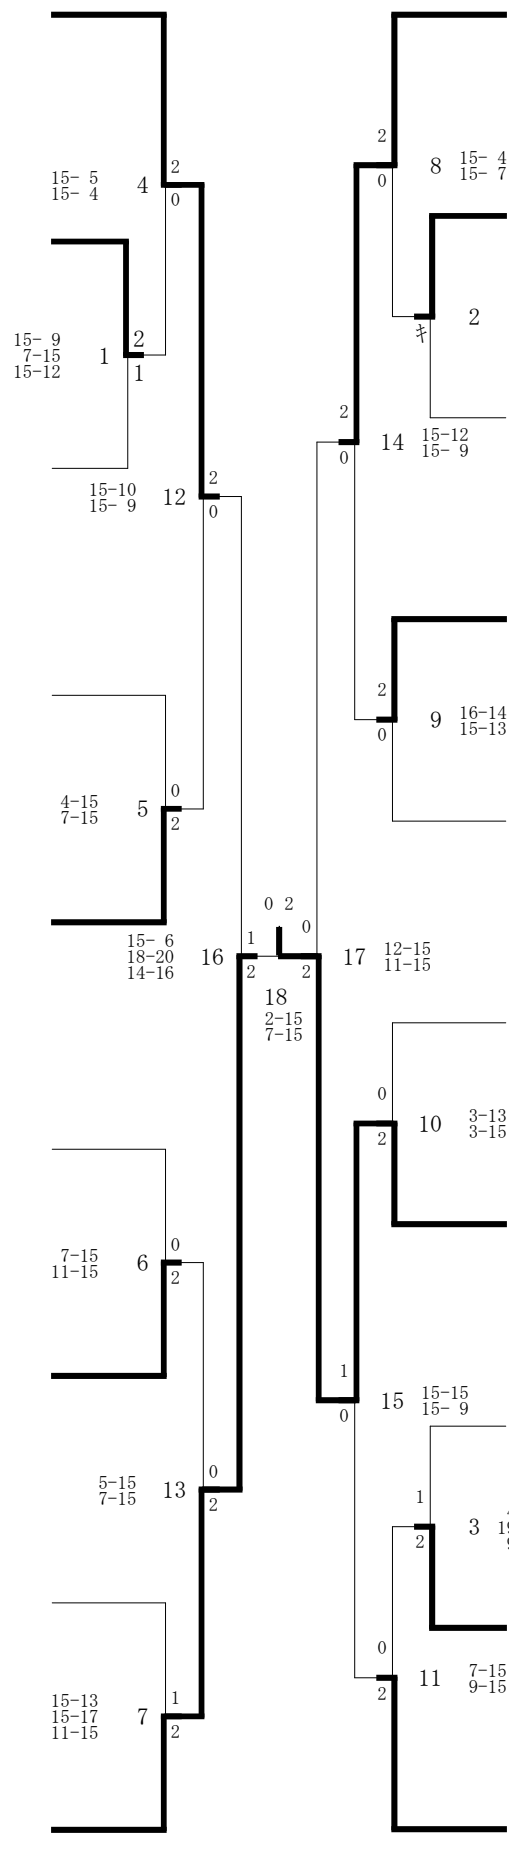

R4冬季大会 (女子) (05-01-28実施) 1部女子シングルス

- 0001 大島 梨華
  0001 (静内高校)
- 0002 鈴木 花菜
  0017 (富川高校)
- 0003 八木 美衣風
  0016 (苫小牧南高校)
- 0004 金子 歩未
  0009 (苫小牧東高校)
- 0005 安部 さくら
  0008 (北海道栄高校)
- 0006 湯山 綺羅
  0005 (苫小牧南高校)
- 0007 西岡 ももか
  0012 (静内高校)
- 0008 壽崎 遥香
  0013 (苫小牧南高校)
- 0009 岩間 瑞希
  0004 (北海道栄高校)

- 0010 溝尾 奈央
  0003 (富川高校)
- 0011 白山 結衣
  0019 (苫小牧南高校)
- 0012 矢嶋 みらの
  0014 (苫小牧東高校)
- 0013 高田 結愛
  0011 (静内高校)
- 0014 滝本 梨乃
  0006 (北海道栄高校)
- 0015 嶋 依久
  0007 (苫小牧南高校)
- 0016 小野 優那
  0010 (苫小牧工業高校)
- 0017 阿部 ひかり
  0015 (苫小牧南高校)
- 0018 西川 柚葉
  0018 (静内高校)
- 0019 川口 優奈
  0002 (北海道栄高校)