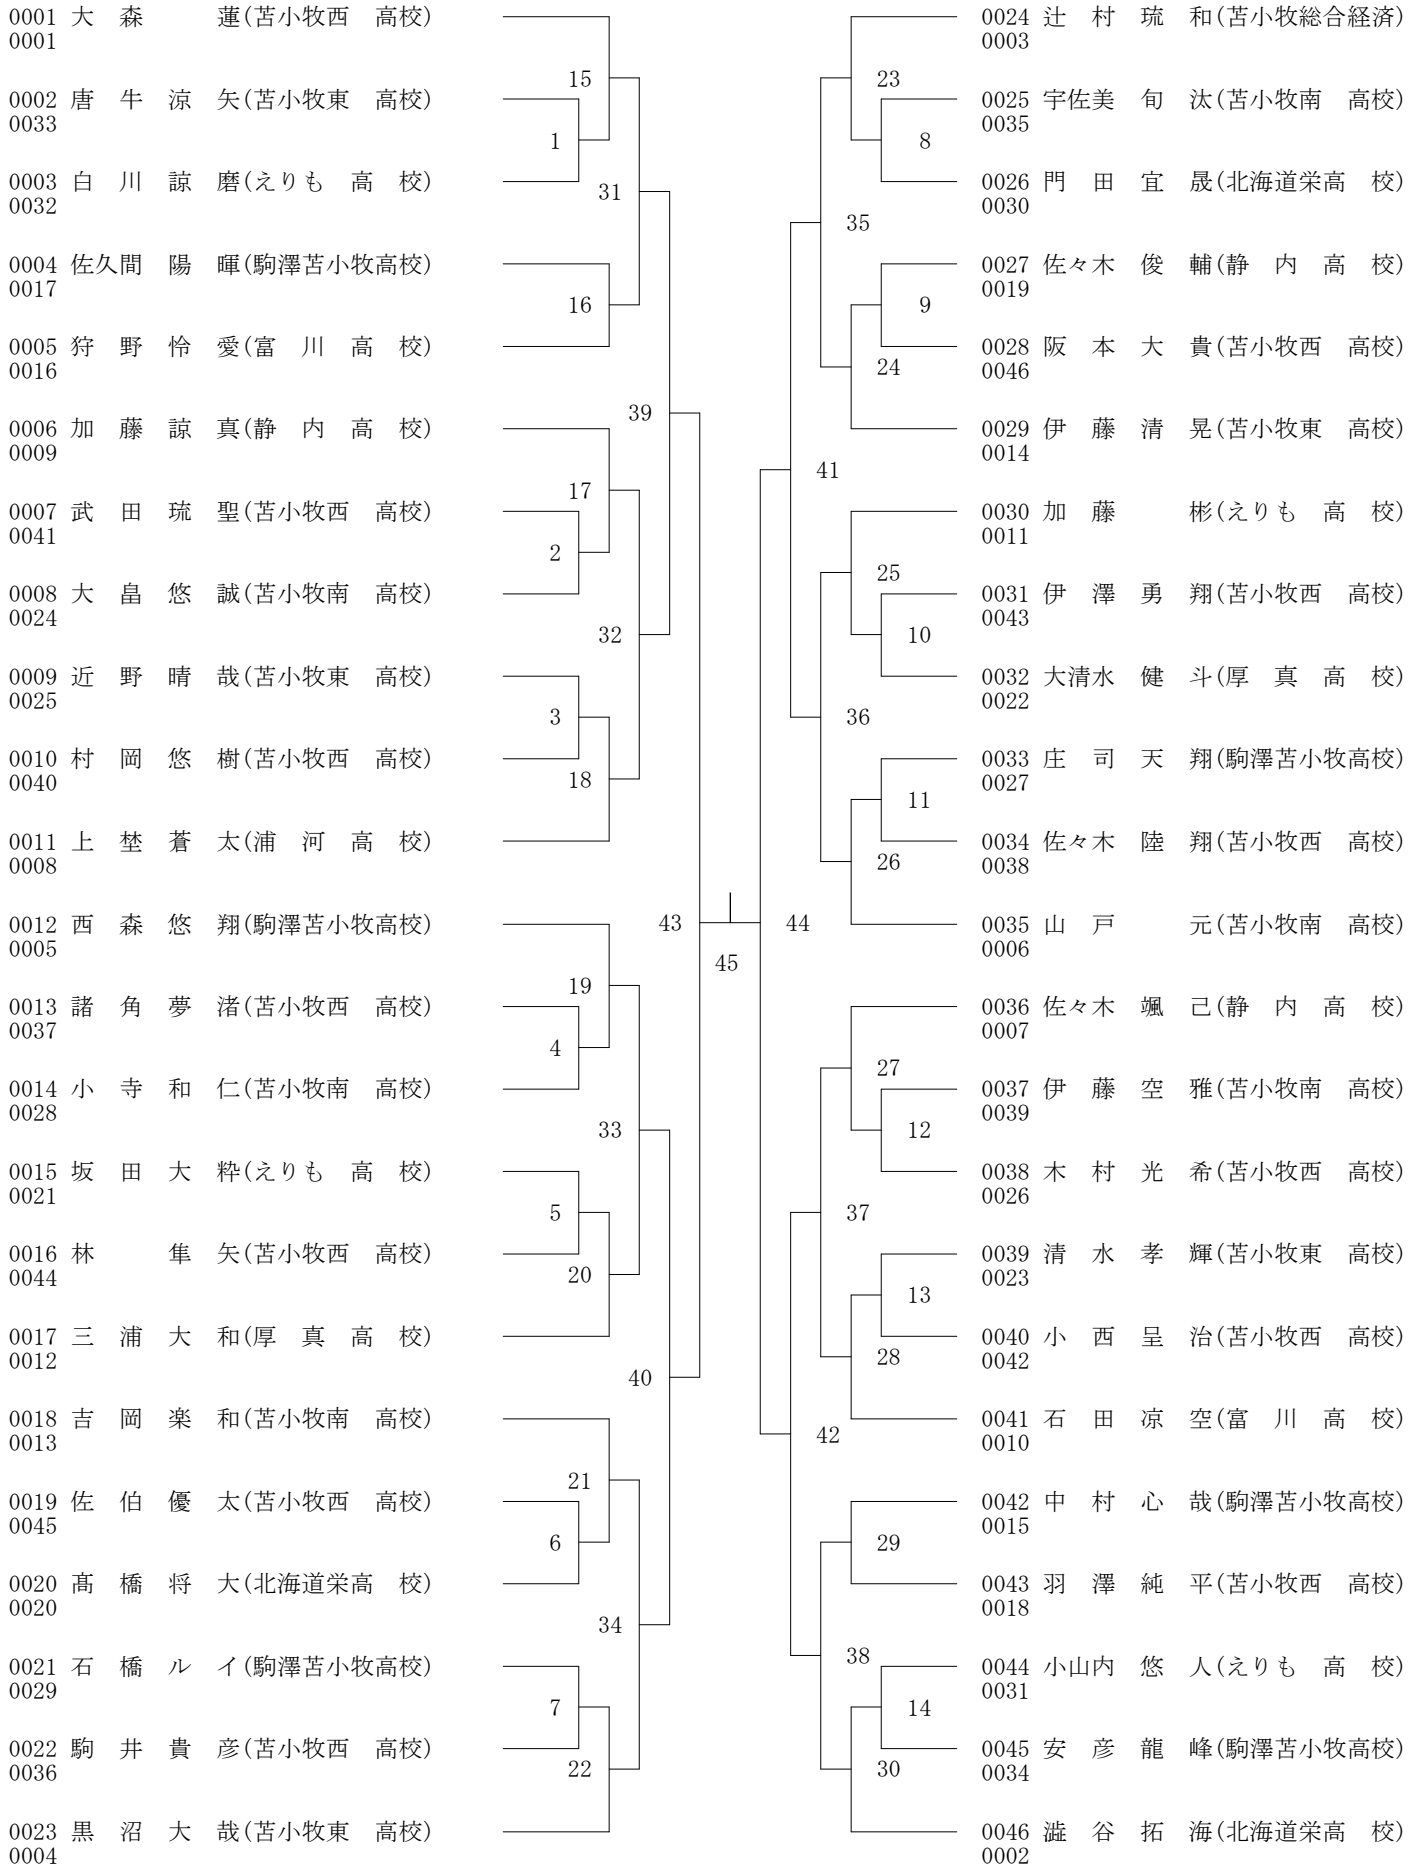

松尾 必勝 戸嶋 崇人 青山 裕 松田 大輝

永木 健一 高野 優子 橋本信一郎 岡田 佳祐

競技役員長 橋本信一郎

総務部長 雨宮 雅幸

総務副部長 塙 守浩

競技審判部長 松田 大輝

競技審判副部長 樋渡 将人

記録 東 憲吾

シャトル 米川 賢

令和4年度冬季バドミントン大会タイムテーブル

	苫工体育館						苫東体育館					
	1	2	3	4	5	6	1	2	3	4	5	6
9:00	BD1	BD2	BD3	BD4	BD5	BD6	GD1	GD2	GD3	GD4	GD5	GD6
9:25	BD7	BD8	BD9	BD10	BD11	BD12	GD7	GD8	GD9	GD10	GD11	GD12
9:50	BD13	BD14	BD15	BD16	BD17	BD18	GD13	GD14	GD15	GD16	GD17	
10:15	BD19	BD20	BD21	BD22	BD23	BD24	GD18	GD19	GD20	GD21	2GS1	2GS2
10:40	BD25	BD26	BD27				GD22	GD23	2GS3	2GS4	2GS5	2GS6
11:05	BD28	BD29	BD30	BD31	2BS1	2BS2	GD24	2GS7	2GS8	2GS9	2GS10	2GS11
11:30	BD32	BD33	2BS3	2BS4	2BS5	2BS6	2GS12	2GS13	2GS14	2GS15	2GS16	1GS1
11:55	BD34	2BS7	2BS8	2BS9	2BS10	2BS11	1GS2	1GS3	2GS17	2GS18	2GS19	2GS20
12:20	2BS12	2BS13	2BS14	1BS1	1BS2	1BS3	2GS21	2GS22	2GS23	2GS24	1GS4	1GS5
12:45	1BS4	1BS5	1BS6	1BS7	1BS8	1BS9	1GS6	1GS7	1GS8	1GS9	1GS10	1GS11
13:10	1BS10	1BS11	1BS12	2BS15	2BS16	2BS17	2GS25	2GS26	2GS27	2GS28	1GS12	1GS13
13:35	2BS18	2BS19	2BS20	2BS21	2BS22	2BS23	1GS14	1GS15	2GS29	2GS30		
14:00	2BS24	2BS25	2BS26	2BS27	2BS28	2BS29	1GS16	1GS17	2GS31			
14:25	2BS30	1BS13	1BS14	1BS15	1BS16	1BS17	1GS18					
14:50	1BS18	1BS19	1BS20	2BS31	2BS32	2BS33						
15:15	2BS34	2BS35	2BS36	2BS37	2BS38	1BS21						
15:40	1BS22	1BS23	1BS24	2BS39	2BS40	2BS41						
16:05	2BS42	1BS25	1BS26									
16:30	2BS43	2BS44	1BS27									
16:55	2BS45											

地区大会における競技・審判上の注意（ラリーポイント制）

- ・インターバルでのコーチングは手短にし、出来るだけ速やかに試合を再開すること。
- ・主審は敗者、線審は対戦校同士で行う。また、ステージ側を向いている線審は得点板の業務を兼ねる。
- ・サーブの位置あるいはサーバーを間違えても（チェンジエンスを忘れた場合も）得点は戻さないこと、発覚した時点で正しい状態に戻すこと。
- ・全ての種目15点で行う。
- ・15点で行っている試合のセッティングは、21点までとする。

R4冬季大会 (男子) (05-01-28実施) 男子ダブルス

R4冬季大会 (女子) (05-01-28実施) 女子ダブルス

R4冬季大会（男子）（05-01-28実施） 1部男子シングルス

R4冬季大会（女子）（05-01-28実施） 1部女子シングルス

R4冬季大会（男子）（05-01-28実施） 2部男子シングルス

R4冬季大会（女子）（05-01-28実施） 2部女子シングルス