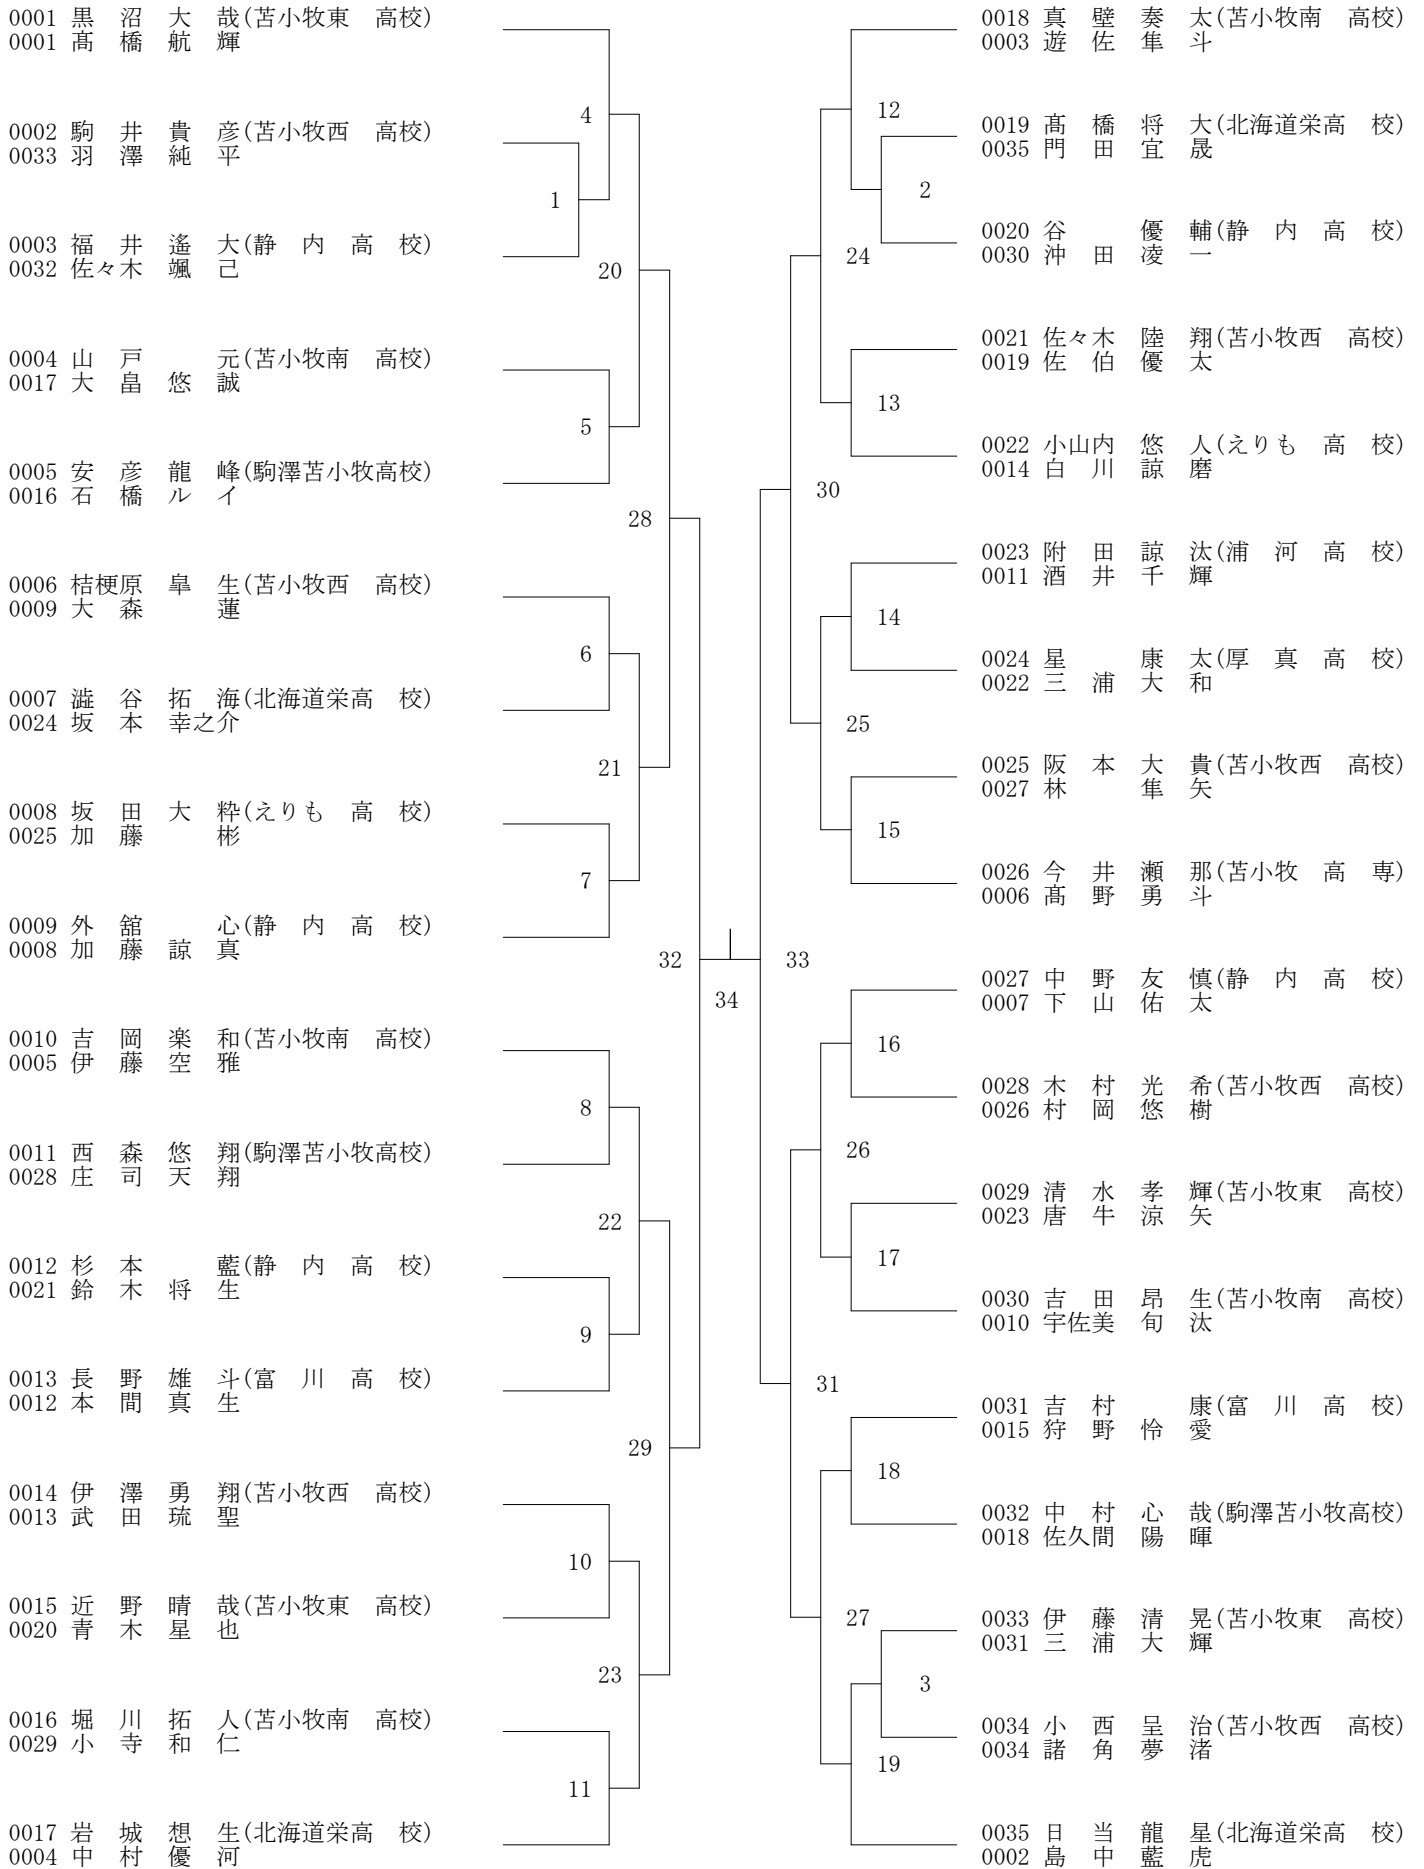

シャトル 米川 賢

令和4年度冬季バドミントン大会タイムテーブル

	苫工体育館						苫東体育館					
	1	2	3	4	5	6	1	2	3	4	5	6
9:00	BD1	BD2	BD3	BD4	BD5	BD6	GD1	GD2	GD3	GD4	GD5	GD6
9:25	BD7	BD8	BD9	BD10	BD11	BD12	GD7	GD8	GD9	GD10	GD11	GD12
9:50	BD13	BD14	BD15	BD16	BD17	BD18	GD13	GD14	GD15	GD16	GD17	
10:15	BD19	BD20	BD21	BD22	BD23	BD24	GD18	GD19	GD20	GD21	2GS1	2GS2
10:40	BD25	BD26	BD27				GD22	GD23	2GS3	2GS4	2GS5	2GS6
11:05	BD28	BD29	BD30	BD31	2BS1	2BS2	GD24	2GS7	2GS8	2GS9	2GS10	2GS11
11:30	BD32	BD33	2BS3	2BS4	2BS5	2BS6	2GS12	2GS13	2GS14	2GS15	2GS16	1GS1
11:55	BD34	2BS7	2BS8	2BS9	2BS10	2BS11	1GS2	1GS3	2GS17	2GS18	2GS19	2GS20
12:20	2BS12	2BS13	2BS14	1BS1	1BS2	1BS3	2GS21	2GS22	2GS23	2GS24	1GS4	1GS5
12:45	1BS4	1BS5	1BS6	1BS7	1BS8	1BS9	1GS6	1GS7	1GS8	1GS9	1GS10	1GS11
13:10	1BS10	1BS11	1BS12	2BS15	2BS16	2BS17	2GS25	2GS26	2GS27	2GS28	1GS12	1GS13
13:35	2BS18	2BS19	2BS20	2BS21	2BS22	2BS23	1GS14	1GS15	2GS29	2GS30		
14:00	2BS24	2BS25	2BS26	2BS27	2BS28	2BS29	1GS16	1GS17	2GS31			
14:25	2BS30	1BS13	1BS14	1BS15	1BS16	1BS17	1GS18					
14:50	1BS18	1BS19	1BS20	2BS31	2BS32	2BS33						
15:15	2BS34	2BS35	2BS36	2BS37	2BS38	1BS21						
15:40	1BS22	1BS23	1BS24	2BS39	2BS40	2BS41						
16:05	2BS42	1BS25	1BS26									
16:30	2BS43	2BS44	1BS27									
16:55	2BS45											

地区大会における競技・審判上の注意（ラリーポイント制）

- ・インターバルでのコーチングは手短にし、出来るだけ速やかに試合を再開すること。
- ・主審は敗者、線審は対戦校同士で行う。また、ステージ側を向いている線審は得点板の業務を兼ねる。
- ・サーブの位置あるいはサーバーを間違えても（チェンジエンスを忘れた場合も）得点は戻さないこと、発覚した時点で正しい状態に戻すこと。
- ・全ての種目15点で行う。
- ・15点で行っている試合のセッティングは、21点までとする。

R4冬季大会 (男子) (05-01-28実施) 男子ダブルス

R4冬季大会 (女子) (05-01-28実施) 女子ダブルス

R4冬季大会（男子）（05-01-28実施） 1部男子シングルス

R4冬季大会（女子）（05-01-28実施） 1部女子シングルス

R4冬季大会（男子）（05-01-28実施） 2部男子シングルス

R4冬季大会（女子）（05-01-28実施） 2部女子シングルス