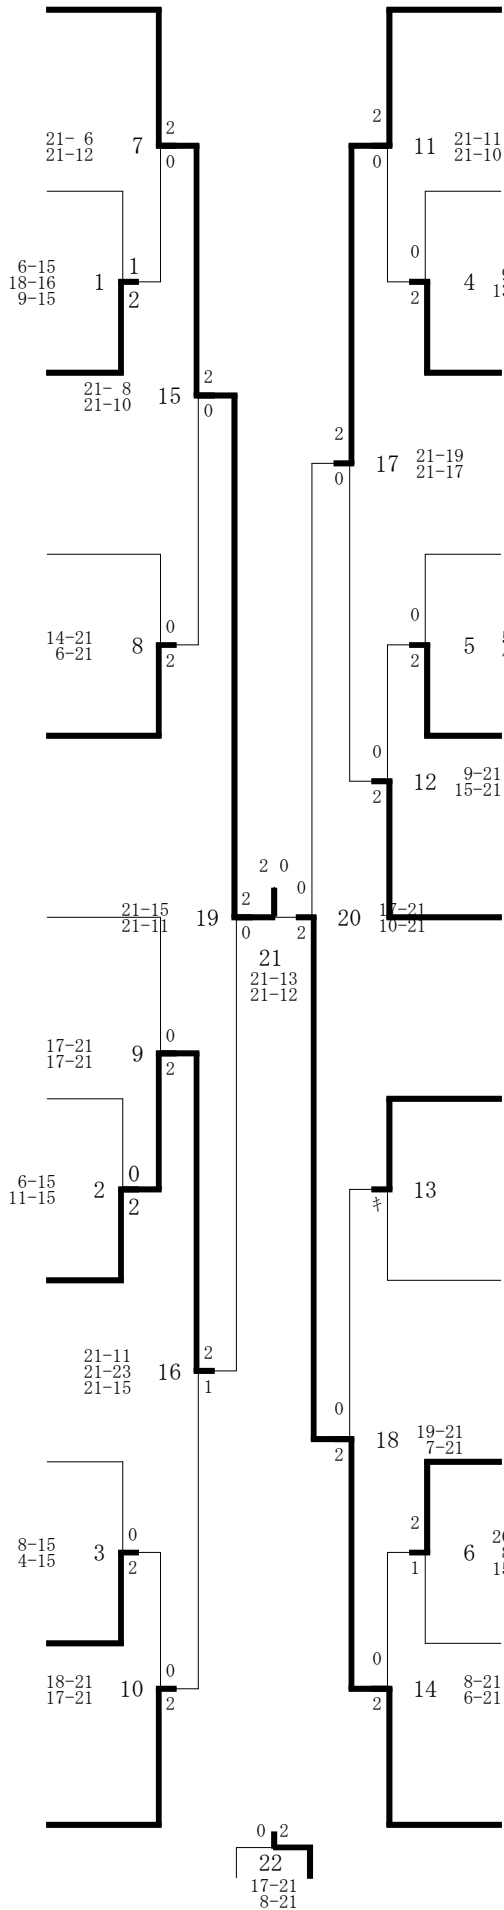

R5市長杯(05-09-17実施) 1部女子シングルス

- 0001 大島 梨華
  0001 (静内高校)
- 0002 圖司 若菜
  0017 (苫小牧東高校)
- 0003 小林 瑠莉
  0016 (北海道栄高校)
- 0004 湯山 綺羅
  0009 (苫小牧南高校)
- 0005 松平 きらら
  0008 (苫小牧総合経済)
- 0006 井上 唯
  0005 (北海道栄高校)
- 0007 辻崎 鈴
  0021 (苫小牧東高校)
- 0008 八木 美衣凷
  0012 (苫小牧南高校)
- 0009 市川 愛美
  0013 (平取高校)
- 0010 壽崎 遥香
  0020 (苫小牧南高校)
- 0011 川口 楓佳
  0004 (苫小牧東高校)

- 0012 安部 さくら
  0003 (北海道栄高校)
- 0013 阿部 小百合
  0019 (苫小牧東高校)
- 0014 高坂 結愛
  0014 (苫小牧南高校)
- 0015 佐藤 菜月
  0011 (白老東高校)
- 0016 鹿戸 舞華
  0022 (平取高校)
- 0017 辻川 らら
  0006 (苫小牧東高校)
- 0018 松尾 明育
  0007 (苫小牧東高校)
- 0019 山田 積希
  0010 (苫小牧南高校)
- 0020 鈴木 花菜
  0015 (富川高校)
- 0021 阿部 ひかり
  0018 (苫小牧南高校)
- 0022 高田 結愛
  0002 (静内高校)