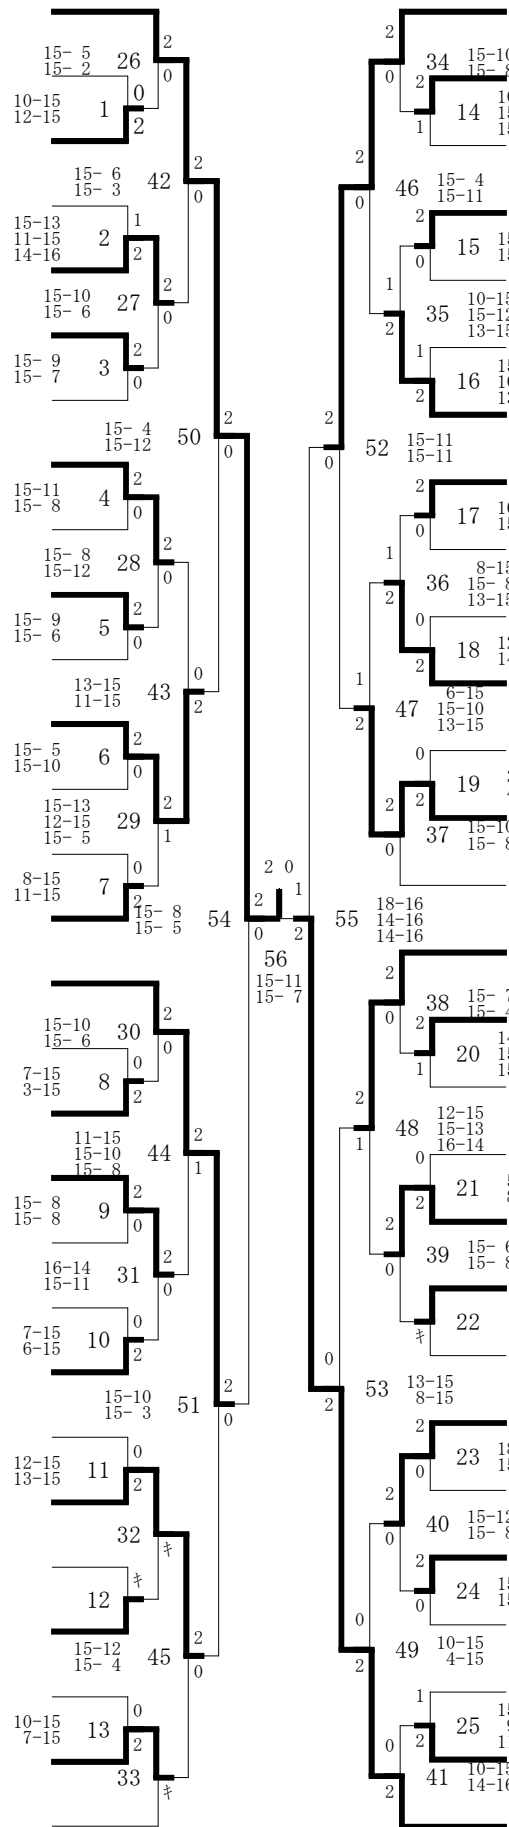

R5市長杯(05-09-17実施) 2部男子シングルス

- 0001 辻村 琉和
  0001 (苫小牧総合経済)
- 0002 山口 亮太
  0033 (苫小牧西 高校)
- 0003 小谷 杏輔
  0032 (苫小牧南 高校)
- 0004 松浦 昂佑
  0017 (北海道栄高 校)
- 0005 寺町 柚貴
  0048 (駒大苫小牧高校)
- 0006 布施 友絆
  0049 (苫小牧西 高校)
- 0007 阿彦 勝喜
  0016 (苫小牧高等商業)
- 0008 加藤 彬
  0009 (えりも 高 校)
- 0009 南 翔耀
  0056 (苫小牧西 高校)
- 0010 郡司 駿也
  0041 (苫小牧工業高校)
- 0011 高橋 廉太郎
  0024 (鷗川 高 校)
- 0012 阪本 大貴
  0025 (苫小牧西 高校)
- 0013 小寺 和仁
  0040 (苫小牧南 高校)
- 0014 西嶋 擢心
  0057 (静内 高 校)
- 0015 新井 晃太郎
  0008 (浦河 高 校)
- 0016 佐藤 透空
  0005 (苫小牧工業高校)
- 0017 倉島 那々世
  0037 (苫小牧西 高校)
- 0018 白川 諒磨
  0028 (えりも 高 校)
- 0019 吉本 遼
  0021 (苫小牧南 高校)
- 0020 武田 琉聖
  0044 (苫小牧西 高校)
- 0021 増田 陽
  0053 (浦河 高 校)
- 0022 加藤 諒真
  0012 (静内 高 校)
- 0023 佐藤 那樹
  0013 (苫小牧東 高校)
- 0024 及川 颯太
  0052 (苫小牧南 高校)
- 0025 羽澤 純平
  0045 (苫小牧西 高校)
- 0026 庄子 滯人
  0020 (駒大苫小牧高校)
- 0027 笹森 祥太
  0029 (苫小牧高等商業)
- 0028 佐藤 秀将
  0036 (苫小牧西 高校)
- 0029 長野 月斗
  0004 (富川 高 校)

- 0030 林 隼矢
  0003 (苫小牧西 高校)
- 0031 安彦 龍峰
  0035 (駒大苫小牧高校)
- 0032 福原 劉
  0030 (苫小牧工業高校)
- 0033 井関 伶王
  0019 (静内 高 校)
- 0034 栗栖 陽詩
  0046 (苫小牧西 高校)
- 0035 倉本 純
  0051 (苫小牧南 高校)
- 0036 養口 雄矢
  0014 (苫小牧東 高校)
- 0037 中田 悠斗
  0011 (鷗川 高 校)
- 0038 岩森 竣佑
  0054 (浦河 高 校)
- 0039 斉藤 伊央莉
  0043 (苫小牧西 高校)
- 0040 坂田 大粋
  0022 (えりも 高 校)
- 0041 道高 颯太
  0027 (苫小牧西 高校)
- 0042 鈴木 柊也
  0038 (苫小牧南 高校)
- 0043 折居 雄輝
  0006 (苫小牧高等商業)
- 0044 大島 悠誠
  0007 (苫小牧南 高校)
- 0045 齊藤 嵐太
  0039 (苫小牧西 高校)
- 0046 高橋 滯飛
  0026 (駒大苫小牧高校)
- 0047 山本 流星
  0023 (苫小牧高等商業)
- 0048 佐伯 優太
  0042 (苫小牧西 高校)
- 0049 丹野 早登
  0055 (鷗川 高 校)
- 0050 家山 辰毅
  0010 (北海道栄高 校)
- 0051 樫田 青空
  0015 (浦河 高 校)
- 0052 吉川 優利
  0050 (静内 高 校)
- 0053 榊原 俐玖
  0047 (苫小牧西 高校)
- 0054 福原 竣
  0018 (苫小牧工業高校)
- 0055 村井 琉太
  0031 (苫小牧西 高校)
- 0056 早勢 陵平
  0034 (苫小牧南 高校)
- 0057 西森 悠翔
  0002 (駒大苫小牧高校)