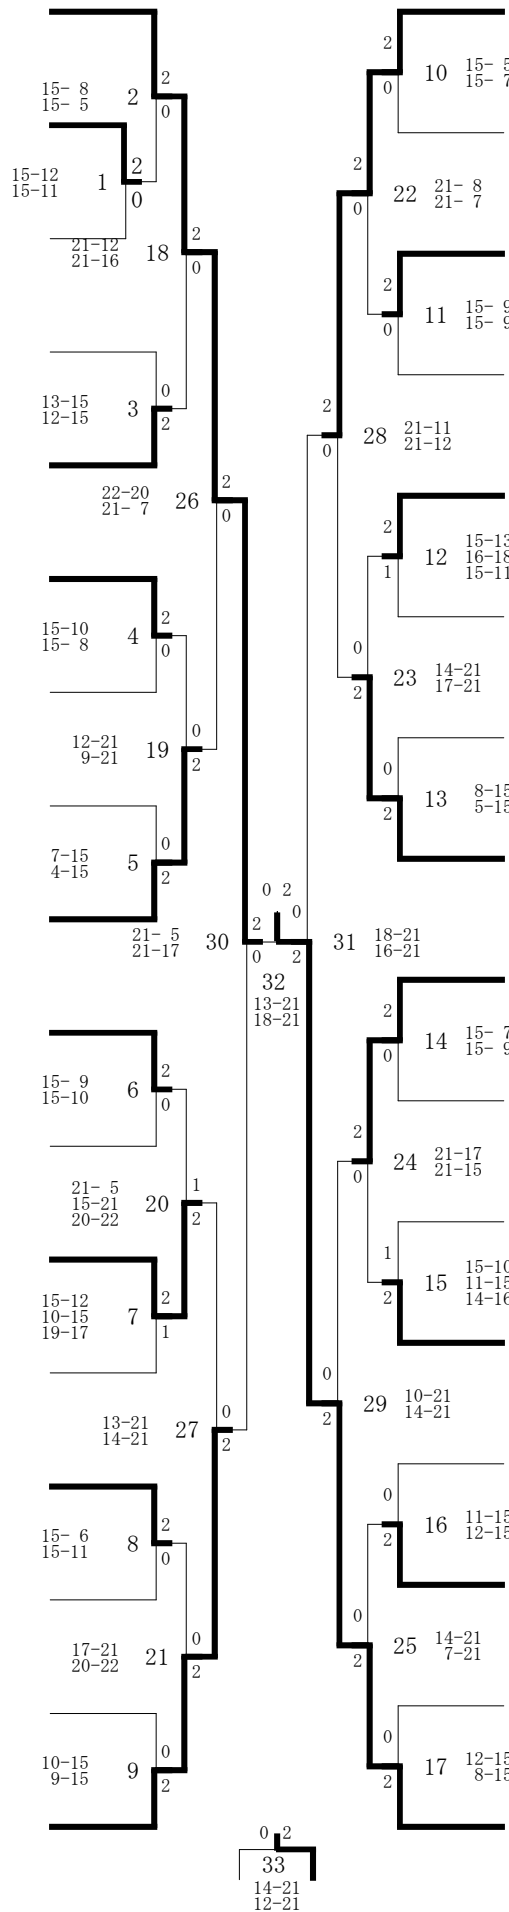

R5市長杯(05-09-17実施) 1部男子シングルス

- 0001 真壁 奏太
  0001 (苫小牧南 高校)
- 0002 有田 慎平
  0033 (静内 高校)
- 0003 上埜 蒼太
  0032 (浦河 高校)
- 0004 大宮 幹丞
  0017 (苫小牧東 高校)
- 0005 高橋 将大
  0016 (北海道栄高 校)
- 0006 長野 雄斗
  0009 (富川 高校)
- 0007 吉田 蒼空
  0024 (静内 高校)
- 0008 吉岡 楽和
  0025 (苫小牧南 高校)
- 0009 小野寺 聡
  0008 (苫小牧東 高校)
- 0010 村本 慎太
  0005 (静内 高校)
- 0011 浅井 七夢
  0028 (苫小牧東 高校)
- 0012 角田 凌雅
  0021 (苫小牧南 高校)
- 0013 酒井 千輝
  0012 (浦河 高校)
- 0014 長江 隼汰
  0013 (苫小牧東 高校)
- 0015 福岡 昊己
  0020 (静内 高校)
- 0016 木村 春太
  0029 (北海道栄高 校)
- 0017 高野 勇斗
  0004 (苫小牧 高専)

- 0018 村井 琥白
  0003 (静内 高校)
- 0019 大西 将真
  0030 (苫小牧東 高校)
- 0020 仲里 鈴
  0019 (苫小牧南 高校)
- 0021 村田 耀颯
  0014 (北海道栄高 校)
- 0022 宇南山 暉人
  0011 (苫小牧南 高校)
- 0023 佐々木 颯己
  0022 (静内 高校)
- 0024 種本 航
  0027 (浦河 高校)
- 0025 上原 樹希亜
  0006 (苫小牧東 高校)
- 0026 附田 諒汰
  0007 (浦河 高校)
- 0027 伊藤 空雅
  0026 (苫小牧南 高校)
- 0028 小坂 朋也
  0023 (苫小牧東 高校)
- 0029 日当 龍星
  0010 (北海道栄高 校)
- 0030 森 晴海
  0015 (静内 高校)
- 0031 仙田 朔
  0018 (北海道栄高 校)
- 0032 泉澤 悠太
  0031 (苫小牧東 高校)
- 0033 今井 瀬那
  0002 (苫小牧 高専)