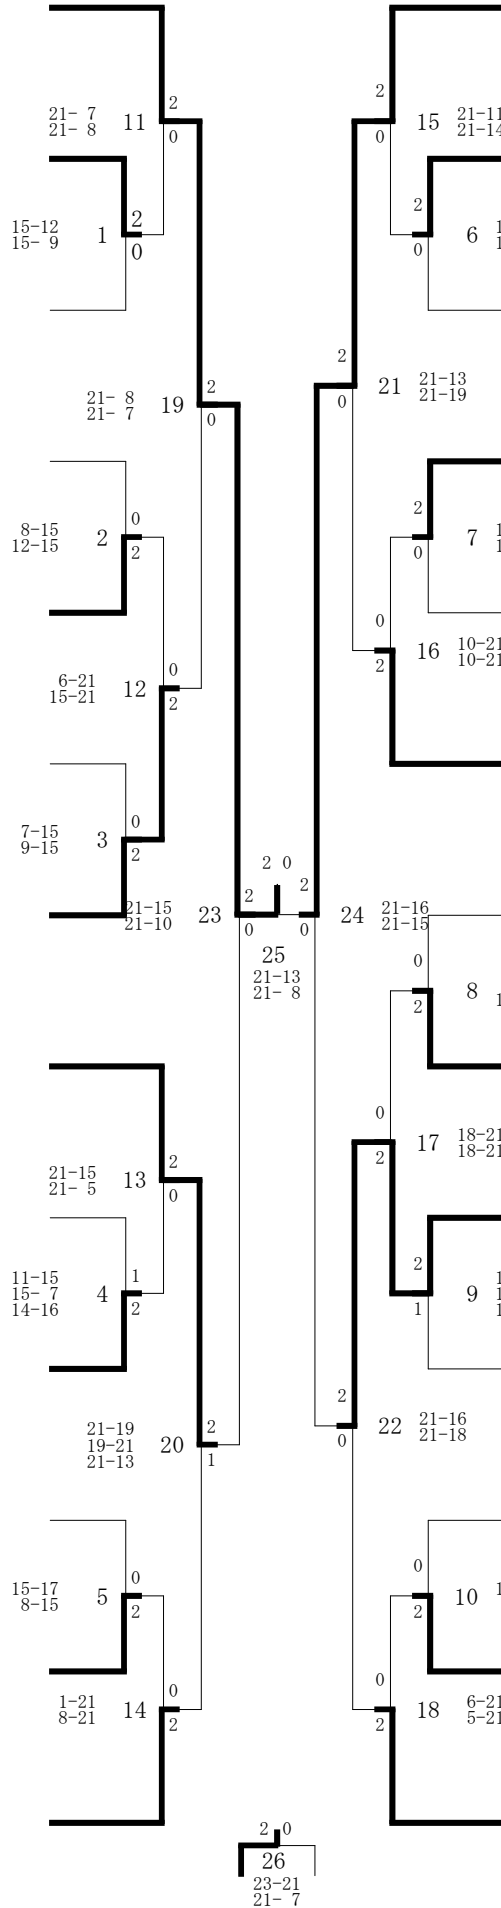

0021 小林 瑠莉
0026 石井 環那
(北海道栄高校)

0022 壽崎 遥香
0023 三和 眞子
(苫小牧南高校)

0023 白川 愛美
0010 吉田 明香里
(浦河高校)

0024 中村 叶帆
0015 山根 菜々恵
(静内高校)

0025 岸本 愛未
0018 横山 乃々華
(苫小牧南高校)

0026 川口 楓佳
0002 辻川 らら
(苫小牧東高校)

R5市長杯(05-09-17実施) 男子ダブルス