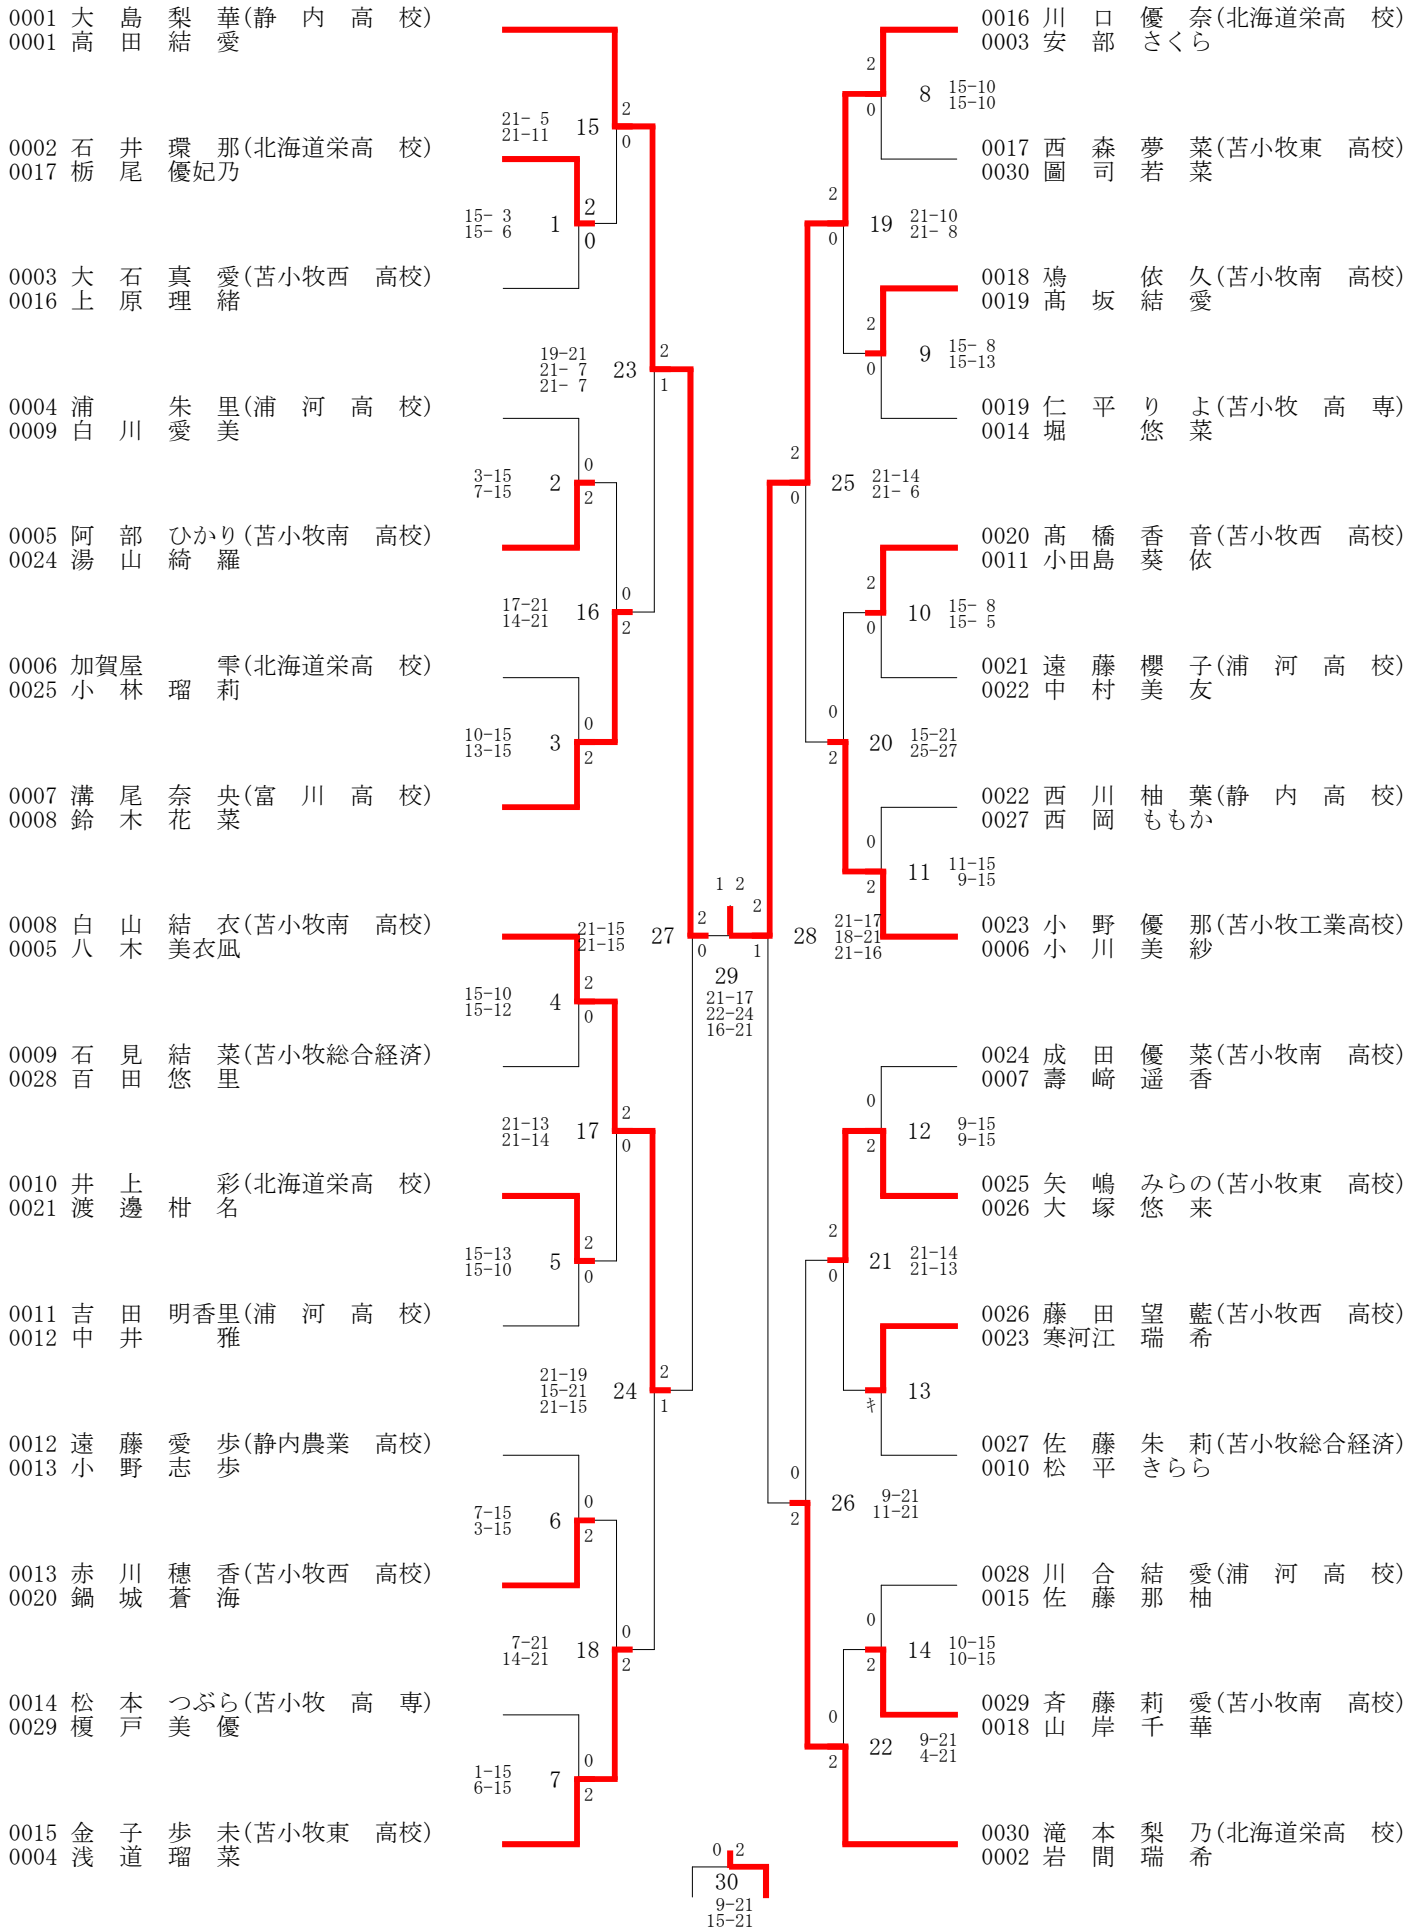

R4市長杯(04-09-10実施) 女子ダブルス