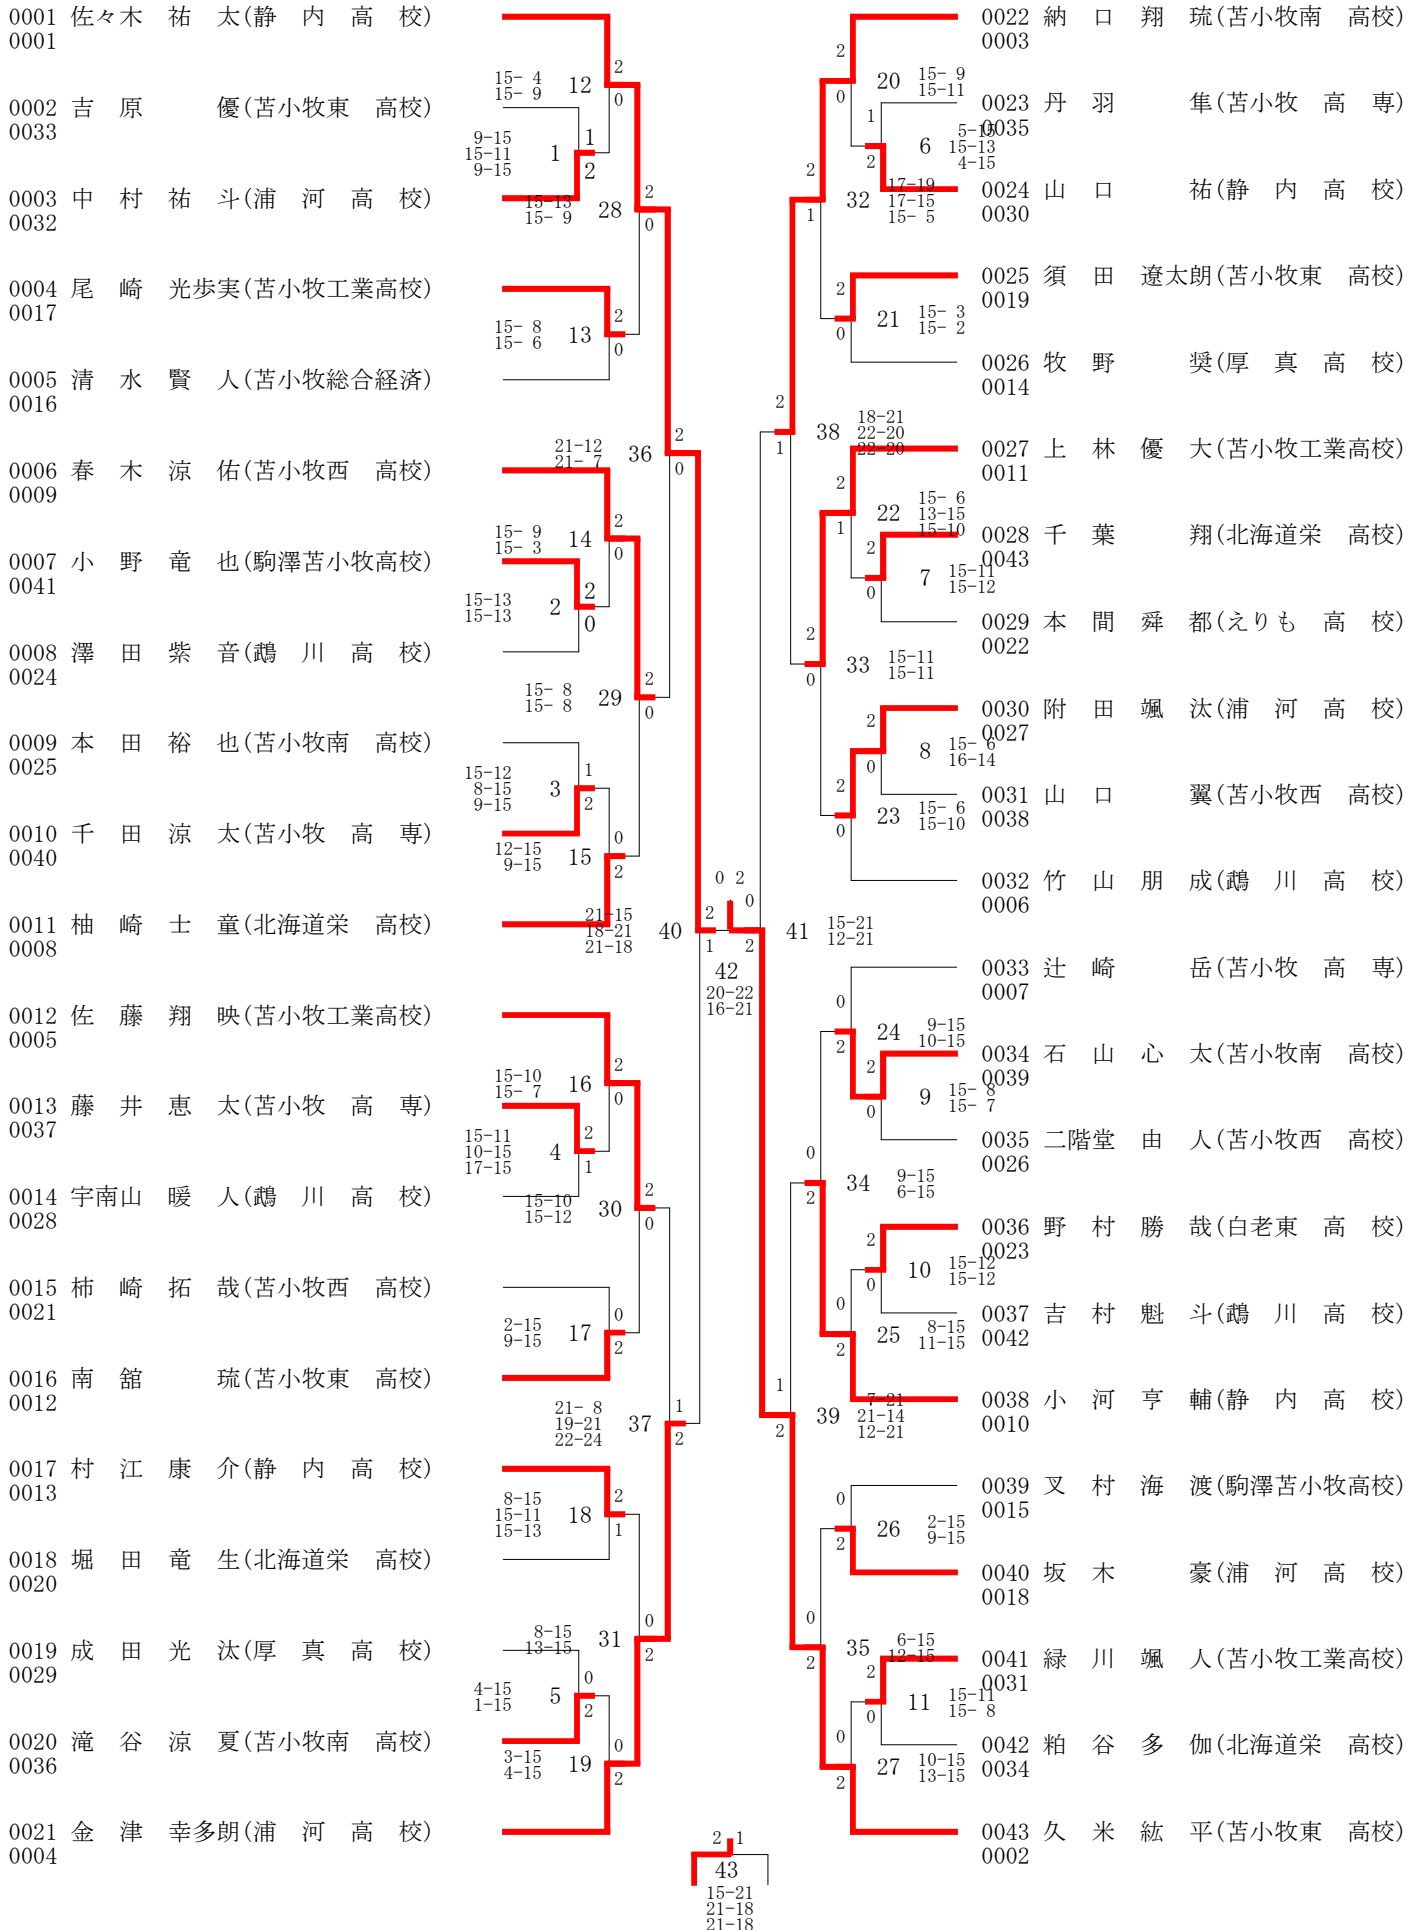

第58回苫小牧市長杯高校新人(02-09-26実施) 男子シングルス