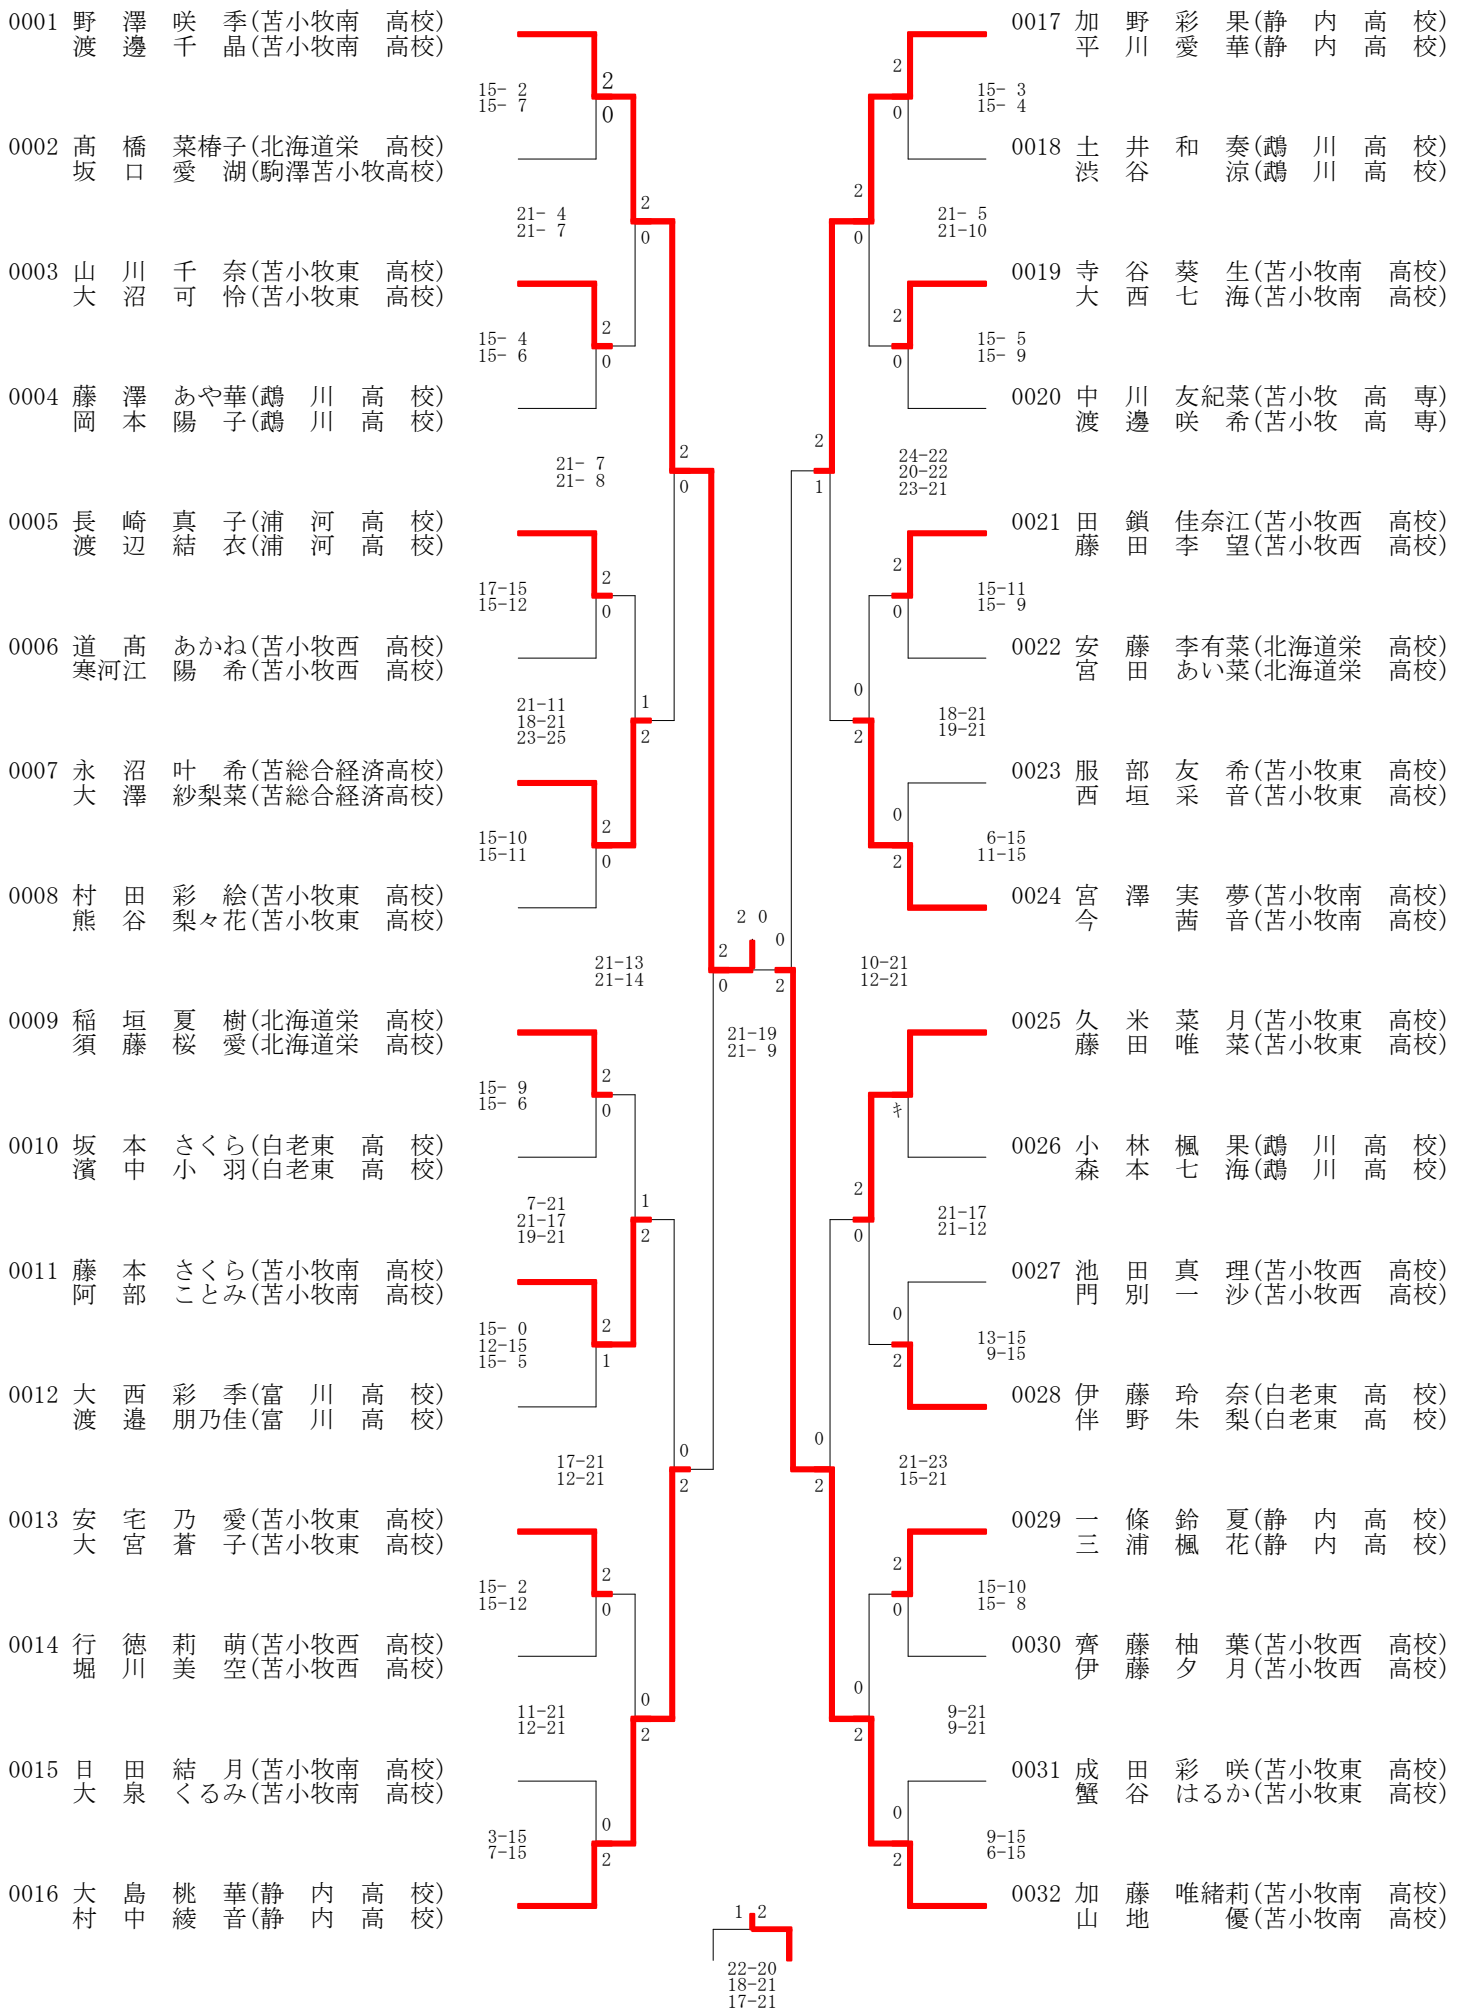

市長杯高校新人(01-09-14実施) 女子ダブルス