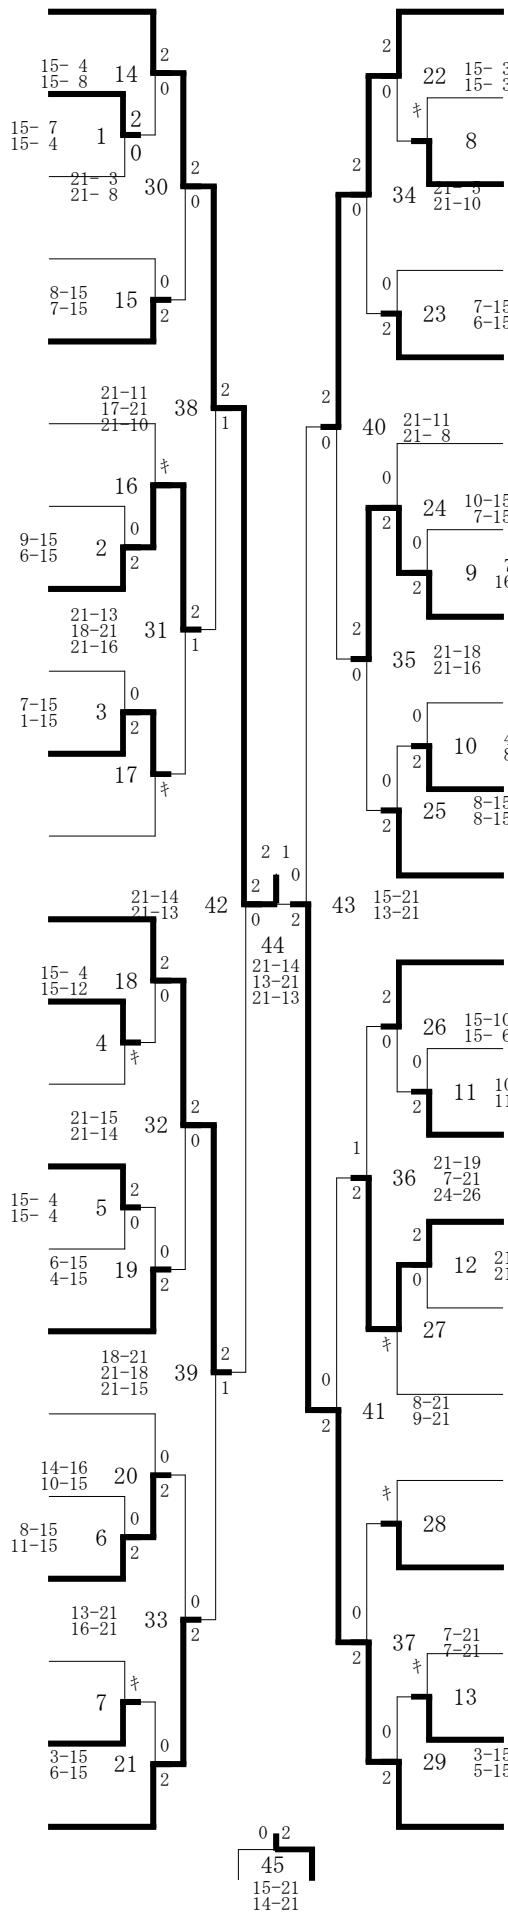

表彰者一覧 『R5選抜（個人）』

女子シングルス

- 優勝 大島 梨華(静内高校)
- 準優勝 高田 結愛(静内高校)
- 第3位 安部 さくら(北海道栄高校)
- 第4位 松尾 明育(苫小牧東高校)
- 〆8 山田 積希(苫小牧南高校)
- 〆8 壽崎 遥香(苫小牧南高校)
- 〆8 八木 美衣凧(苫小牧南高校)
- 〆8 阿部 ひかり(苫小牧南高校)

女子ダブルス

- 優勝 大島 梨華(静内高校)・高田 結愛(静内高校)
- 準優勝 八木 美衣凧(苫小牧南高校)・山田 積希(苫小牧南高校)
- 第3位 湯山 綺羅(苫小牧南高校)・阿部 ひかり(苫小牧南高校)
- 第4位 安部 さくら(北海道栄高校)・井上 唯(北海道栄高校)
- 〆8 松尾 明育(苫小牧東高校)・辻川 らら(苫小牧東高校)
- 〆8 松平 きらら(苫小牧総合経済)・百田 悠里(苫小牧総合経済)
- 〆8 壽崎 遥香(苫小牧南高校)・三和 眞子(苫小牧南高校)
- 〆8 斉藤 莉愛(苫小牧南高校)・高坂 結愛(苫小牧南高校)

男子シングルス

- 優勝 真壁 奏太(苫小牧南高校)
- 準優勝 今井 瀬那(苫小牧高専)
- 第3位 村井 琥白(静内高校)
- 第4位 島中 藍虎(北海道栄高校)
- 〆8 上原 樹希亜(苫小牧東高校)
- 〆8 小坂 朋也(苫小牧東高校)
- 〆8 角田 凌雅(苫小牧南高校)
- 〆8 辻村 琉和(苫小牧総合経済)

男子ダブルス

- 優勝 村井 琥白(静内高校)・村本 慎太(静内高校)
- 準優勝 真壁 奏太(苫小牧南高校)・宇南山 暉人(苫小牧南高校)
- 第3位 日当 龍星(北海道栄高校)・島中 藍虎(北海道栄高校)
- 第4位 高橋 将大(北海道栄高校)・仙田 朔(北海道栄高校)
- 〆8 長江 隼汰(苫小牧東高校)・小坂 朋也(苫小牧東高校)
- 〆8 佐伯 優太(苫小牧西高校)・武田 琉聖(苫小牧西高校)
- 〆8 森 晴海(静内高校)・有田 慎平(静内高校)
- 〆8 今井 瀬那(苫小牧高専)・林 凱士(苫小牧高専)

R5選抜（個人）（05-11-23実施） 女子シングルス

- 0001 大島 梨華
0001 (静内高校)
- 0002 三和 眞子
0033 (苫小牧南高校)
- 0003 川合 結愛
0032 (浦河高校)
- 0004 森本 遙音
0017 (苫小牧総合経済)
- 0005 寒河江 瑞希
0016 (苫小牧西高校)
- 0006 鹿戸 舞華
0009 (平取高校)
- 0007 吉村 心月
0041 (北海道栄高校)
- 0008 阿部 ひかり
0024 (苫小牧南高校)
- 0009 岡本 唯菜
0025 (静内農業高校)
- 0010 工藤 野乃果
0040 (苫小牧総合経済)
- 0011 川口 楓佳
0008 (苫小牧東高校)
- 0012 松尾 明育
0005 (苫小牧東高校)
- 0013 井上 唯
0037 (北海道栄高校)
- 0014 山根 菜々恵
0028 (静内高校)
- 0015 藤原 爽
0021 (苫小牧西高校)
- 0016 三井 晴
0044 (静内農業高校)
- 0017 吉田 明香里
0012 (浦河高校)
- 0018 菊池 美琴
0013 (富川高校)
- 0019 百田 悠里
0045 (苫小牧総合経済)
- 0020 小林 瑠莉
0020 (北海道栄高校)
- 0021 辻崎 鈴
0029 (苫小牧東高校)
- 0022 中井 優
0036 (浦河高校)
- 0023 八木 美衣凪
0004 (苫小牧南高校)