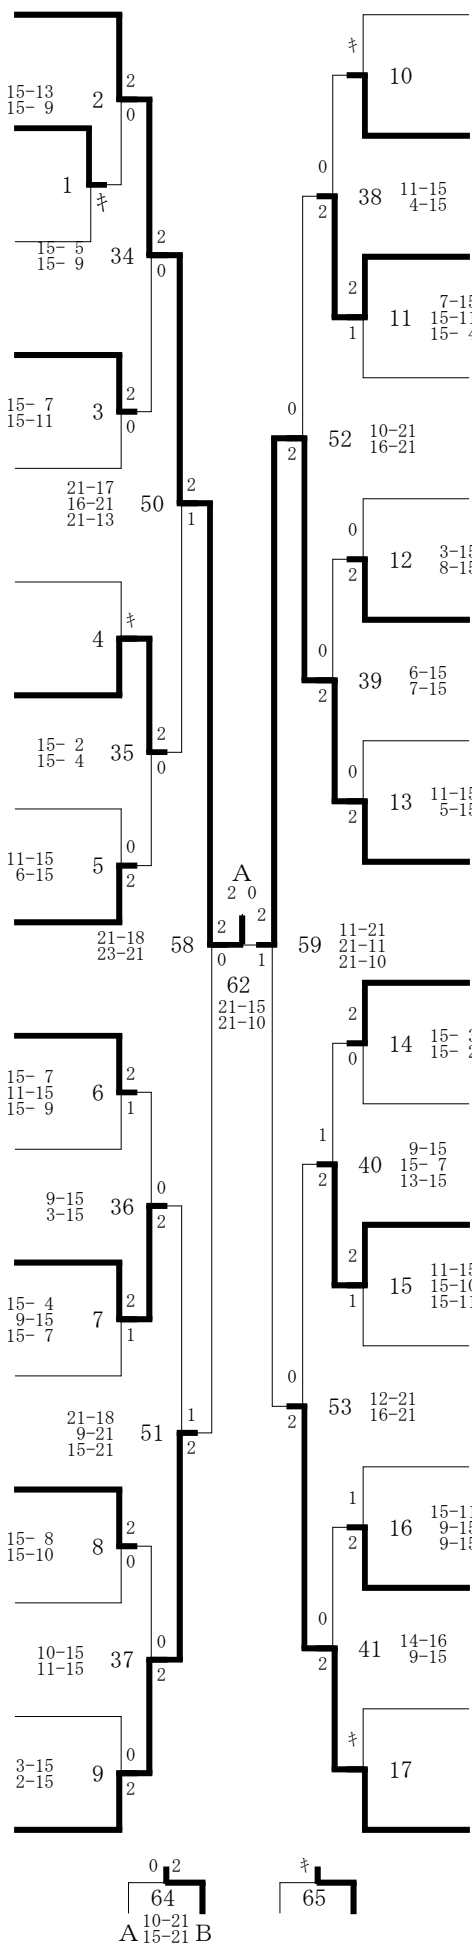

R5選抜（個人）（05-11-23実施） 男子シングルス 1 ページ

- 0001 今井 瀬那
  0001 (苫小牧 高専)
- 0002 吉本 遼
  0065 (苫小牧南 高校)
- 0003 郡司 駿也
  0064 (苫小牧工業高校)
- 0004 仙田 朔
  0033 (北海道栄高校)
- 0005 高橋 滯飛
  0032 (駒大苫小牧高校)
- 0006 外山 竣涼
  0017 (平取 高校)
- 0007 長江 隼汰
  0048 (苫小牧東 高校)
- 0008 櫻井 正斗
  0049 (静内農業高校)
- 0009 折居 雄輝
  0016 (苫小牧高等商業)
- 0010 笠井 堅介
  0009 (静内農業高校)
- 0011 阪本 大貴
  0056 (苫小牧西 高校)
- 0012 宇南山 暉人
  0041 (苫小牧南 高校)
- 0013 酒井 千輝
  0024 (浦河 高校)
- 0014 村本 慎太
  0025 (静内 高校)
- 0015 木村 春太
  0040 (北海道栄高校)
- 0016 小山内 悠人
  0057 (えりも 高校)
- 0017 辻村 琉和
  0008 (苫小牧総合経済)

- 0018 小野寺 聡
  0005 (苫小牧東 高校)
- 0019 羽澤 純平
  0060 (苫小牧西 高校)
- 0020 吉岡 楽和
  0037 (苫小牧南 高校)
- 0021 長野 月斗
  0028 (富川 高校)
- 0022 丹野 早登
  0021 (鵜川 高校)
- 0023 森 晴海
  0044 (静内 高校)
- 0024 上埜 蒼太
  0053 (浦河 高校)
- 0025 島中 藍虎
  0012 (北海道栄高校)
- 0026 加藤 彬
  0013 (えりも 高校)
- 0027 山本 流星
  0052 (苫小牧高等商業)
- 0028 樫田 青空
  0045 (浦河 高校)
- 0029 西森 悠翔
  0020 (駒大苫小牧高校)
- 0030 佐伯 優太
  0029 (苫小牧西 高校)
- 0031 大宮 幹丞
  0036 (苫小牧東 高校)
- 0032 吉田 蒼空
  0061 (静内 高校)
- 0033 角田 凌雅
  0004 (苫小牧南 高校)

0 2
64
10-21
A 15-21 B

キ
65