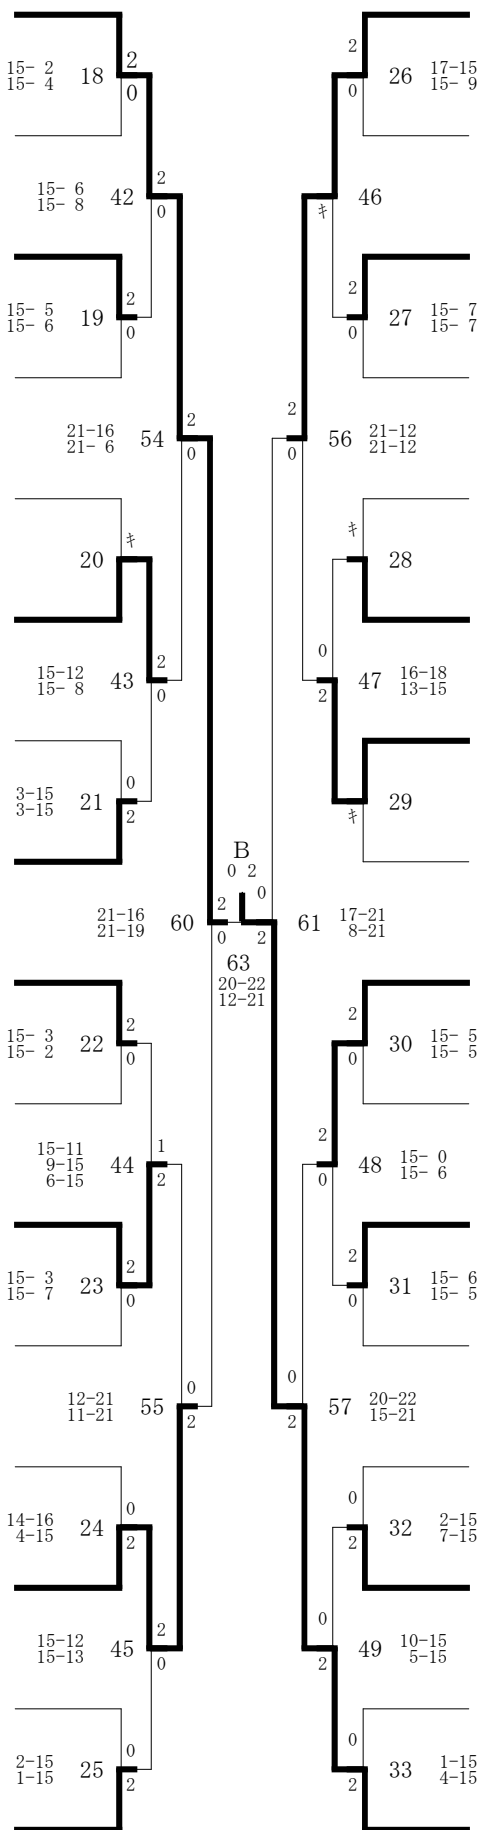

R5選抜（個人）（05-11-23実施） 男子シングルス 2 ページ

- 0034 村井 琥白
  0003 (静内高校)
- 0035 新井 晃太郎
  0062 (浦河高校)
- 0036 伊藤 空雅
  0035 (苫小牧南高校)
- 0037 安彦 龍峰
  0030 (駒大苫小牧高校)
- 0038 林 隼矢
  0019 (苫小牧西高校)
- 0039 浅井 七夢
  0046 (苫小牧東高校)
- 0040 笠寺 元気
  0051 (静内農業高校)
- 0041 佐藤 透空
  0014 (苫小牧工業高校)
- 0042 中田 悠斗
  0011 (鷺川高校)
- 0043 阿彦 勝喜
  0054 (苫小牧高等商業)
- 0044 仲里 羚
  0043 (苫小牧南高校)
- 0045 白川 諒磨
  0022 (えりも高校)
- 0046 日当 龍星
  0027 (北海道栄高校)
- 0047 小坂 朋也
  0038 (苫小牧東高校)
- 0048 佐川 虎之介
  0059 (静内農業高校)
- 0049 附田 諒汰
  0006 (浦河高校)

- 0050 上原 樹希亜
  0007 (苫小牧東高校)
- 0051 種本 航
  0058 (浦河高校)
- 0052 武田 琉聖
  0039 (苫小牧西高校)
- 0053 笹森 祥太
  0026 (苫小牧高等商業)
- 0054 林 湊輝
  0023 (静内農業高校)
- 0055 佐々木 颯己
  0042 (静内高校)
- 0056 高橋 将大
  0055 (北海道栄高校)
- 0057 庄子 滯人
  0010 (駒大苫小牧高校)
- 0058 長野 雄斗
  0015 (富川高校)
- 0059 坂田 大粋
  0050 (えりも高校)
- 0060 福原 竣
  0047 (苫小牧工業高校)
- 0061 市川 宏樹
  0018 (厚真高校)
- 0062 高橋 廉太郎
  0031 (鷺川高校)
- 0063 有田 慎平
  0034 (静内高校)
- 0064 大西 将真
  0063 (苫小牧東高校)
- 0065 真壁 奏太
  0002 (苫小牧南高校)