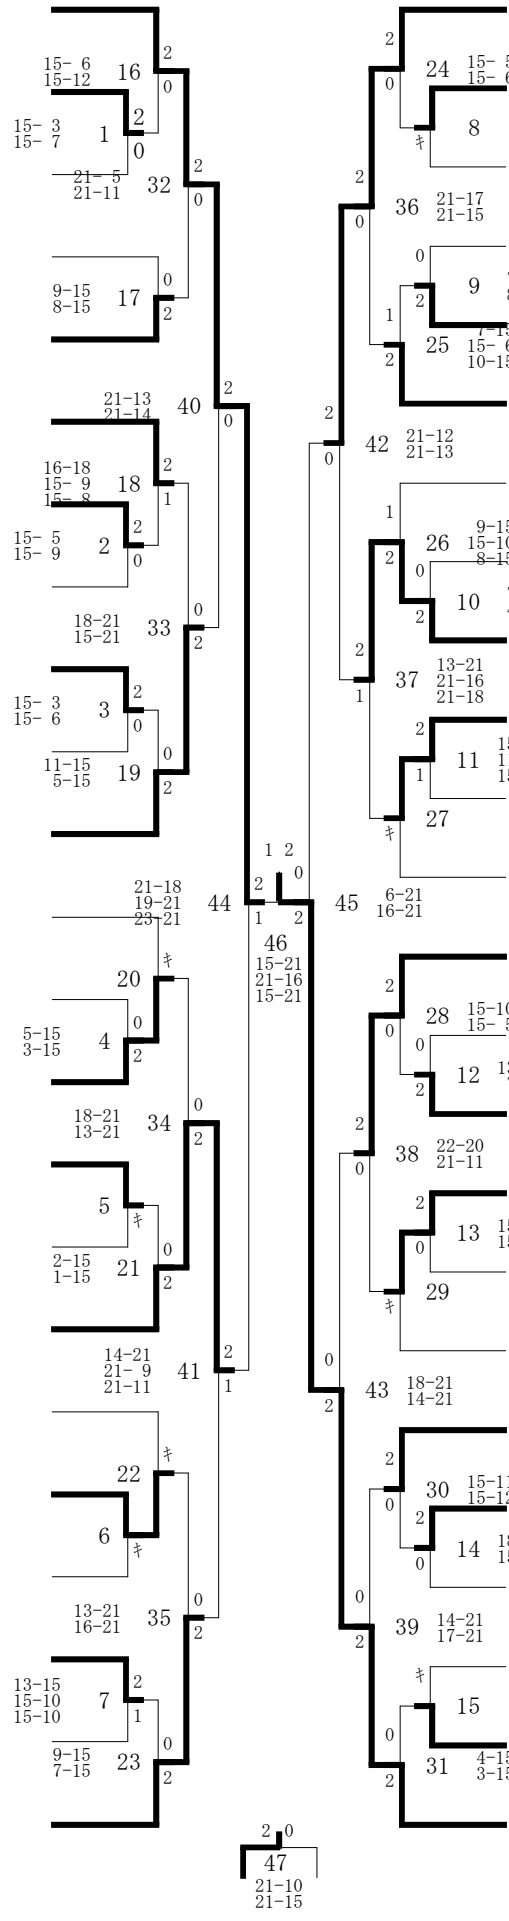

R5選抜 (個人) (05-11-23実施) 男子ダブルス

0001 真壁 奏 太(苫小牧南 高校)
0001 宇南山 暉 人

0002 加藤 諒 真(静内 高校)
0033 福岡 昊 己

0003 増田 陽 陽(浦河 高校)
0032 蹴揚 陸 功

0004 布施 友 絆(苫小牧西 高校)
0017 齊藤 友 太

0005 坂田 大 粹(えりも 高校)
0016 加藤 彬

0006 長野 雄 斗(富川 高校)
0009 長野 月 斗

0007 尾張 隼 斗(苫小牧東 高校)
0041 大宮 幹 丞

0008 家山 辰 毅(北海道栄高 校)
0024 松浦 昂 佑

0009 佐藤 秀 将(苫小牧西 高校)
0025 斎藤 伊央莉

0010 笠寺 元 氣(静内農業高 校)
0040 斎藤 風 駕

0011 今井 瀬 那(苫小牧 高 専)
0008 林 凱 士

0012 小野寺 聡(苫小牧東 高校)
0005 上原 樹希亜

0013 羽澤 純 平(苫小牧西 高校)
0037 道高 颯 太

0014 伊藤 空 雅(苫小牧南 高校)
0028 角田 凌 雅

0015 櫻井 正 斗(静内農業高 校)
0021 佐川 虎之介

0016 吉田 蒼 空(静内 高校)
0044 西嶋 擢 心

0017 日当 龍 星(北海道栄高 校)
0012 島中 藍 虎

0018 阪本 大 貴(苫小牧西 高校)
0013 林 隼 矢

0019 上埜 蒼 太(浦河 高校)
0045 種本 航

0020 西森 悠 翔(駒大苫小牧高 校)
0020 庄 子 濤 人

0021 大畠 悠 誠(苫小牧南 高校)
0029 小谷 杏 輔

0022 今岡 健 太(苫小牧東 高校)
0036 佐々木 壯 太

0023 森 晴 海(静内 高校)
0004 有 田 慎 平

0024 高橋 将 大(北海道栄高 校)
0003 仙田 朔

0025 村井 琉 太(苫小牧西 高校)
0035 倉島 那々世

0026 吉川 優 利(静内 高校)
0030 里見 蓮

0027 早勢 陵 平(苫小牧南 高校)
0019 及川 颯 太

0028 樫田 青 空(浦河 高校)
0046 新井 晃太朗

0029 辻村 琉 和(苫小牧総合経済)
0014 大嶋 優 輝

0030 中田 悠 斗(鶴川 高校)
0011 高橋 廉太郎

0031 安彦 龍 峰(駒大苫小牧高 校)
0043 髙橋 滂 飛

0032 佐伯 優 太(苫小牧西 高校)
0022 武田 琉 聖

0033 吉本 遼(苫小牧南 高校)
0027 鈴木 柊 也

0034 佐々木 颯 己(静内 高校)
0038 井関 伶 王

0035 浅井 七 夢(苫小牧東 高校)
0006 泉澤 悠 太

0036 長江 隼 汰(苫小牧東 高校)
0007 小坂 朋 也

0037 栗山 栖 陽 詩(苫小牧西 高校)
0039 山口 亮 太

0038 佐藤 透 空(苫小牧工業高 校)
0026 福原 竣

0039 吉岡 楽 和(苫小牧南 高校)
0023 仲里 鈴

0040 小山内 悠 人(えりも 高校)
0042 白川 悠 磨

0041 林 湊 輝(静内農業高 校)
0010 笠井 堅 介

0042 附田 諒 汰(浦河 高校)
0015 酒井 千 輝

0043 木村 春 太(北海道栄高 校)
0047 村田 春 颯

0044 榑原 俐 玖(苫小牧西 高校)
0018 南 翔 耀

0045 蓑口 雄 矢(苫小牧東 高校)
0031 藤本 夏 維

0046 小寺 和 仁(苫小牧南 高校)
0034 倉本 純

0047 村井 琥 白(静内 高校)
0002 村本 慎 太