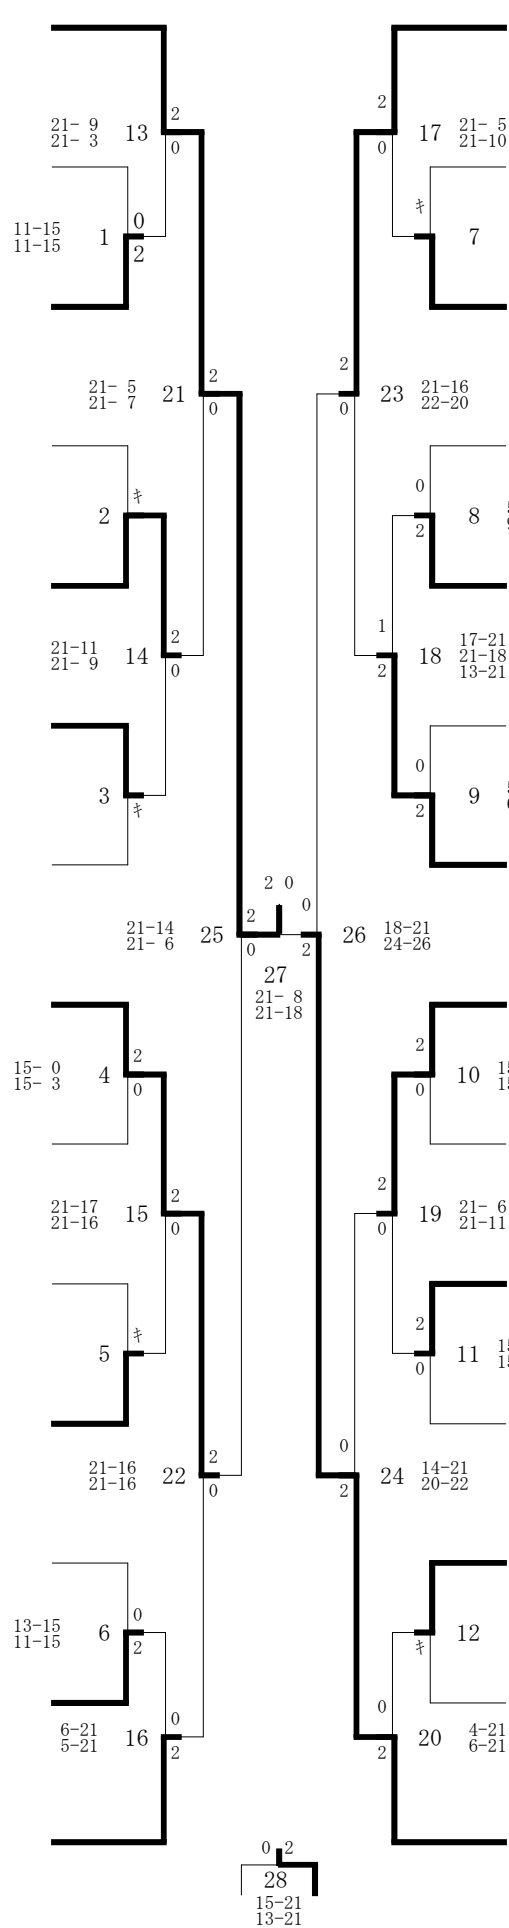

R5選抜 (個人) (05-11-23実施) 女子ダブルス

- 0001 大島 梨華
  0001 高田 結愛
  (静内高校)
- 0002 山岸 千華
  0017 及川 夕瑞
  (苫小牧南高校)
- 0003 中野 絢菜
  0016 吉村 心月
  (北海道栄高校)
- 0004 小田島 葵依
  0009 寒河江 瑞希
  (苫小牧西高校)
- 0005 齐藤 莉愛
  0024 高坂 結愛
  (苫小牧南高校)
- 0006 久野 奈央
  0025 森本 遙音
  (苫小牧総合経済)
- 0007 川口 楓佳
  0008 圖司 若菜
  (苫小牧東高校)
- 0008 安部 さくら
  0005 井上 唯
  (北海道栄高校)
- 0009 三井 晴
  0028 渡部 めい
  (静内農業高校)
- 0010 畑端 結愛
  0021 二瓶 晴嬉
  (苫小牧東高校)
- 0011 吉田 明香里
  0012 白川 愛美
  (浦河高校)
- 0012 富樫 和歩
  0013 山岡 奈央
  (苫小牧総合経済)
- 0013 磯崎 優羽
  0020 重松 愛莉
  (苫小牧西高校)
- 0014 壽崎 遥香
  0004 三和 眞子
  (苫小牧南高校)

- 0015 湯山 綺羅
  0003 阿部 ひかり
  (苫小牧南高校)
- 0016 阿部 小百合
  0019 辻崎 鈴
  (苫小牧東高校)
- 0017 中井 雅
  0014 川合 結愛
  (浦河高校)
- 0018 鈴木 花菜
  0011 菊池 美琴
  (富川高校)
- 0019 小林 瑠莉
  0022 石井 環那
  (北海道栄高校)
- 0020 藤原 爽
  0027 小袖 那優
  (苫小牧西高校)
- 0021 松平 きらら
  0006 百田 悠里
  (苫小牧総合経済)
- 0022 松尾 明育
  0007 辻川 らら
  (苫小牧東高校)
- 0023 大石 真愛
  0026 上原理 緒
  (苫小牧西高校)
- 0024 岸本 愛未
  0023 横山 乃々華
  (苫小牧南高校)
- 0025 遠藤 愛歩
  0010 岡本 唯菜
  (静内農業高校)
- 0026 栃尾 優妃乃
  0015 中市 乃愛
  (北海道栄高校)
- 0027 中村 叶帆
  0018 山根 菜々恵
  (静内高校)
- 0028 八木 美衣風
  0002 山田 積希
  (苫小牧南高校)