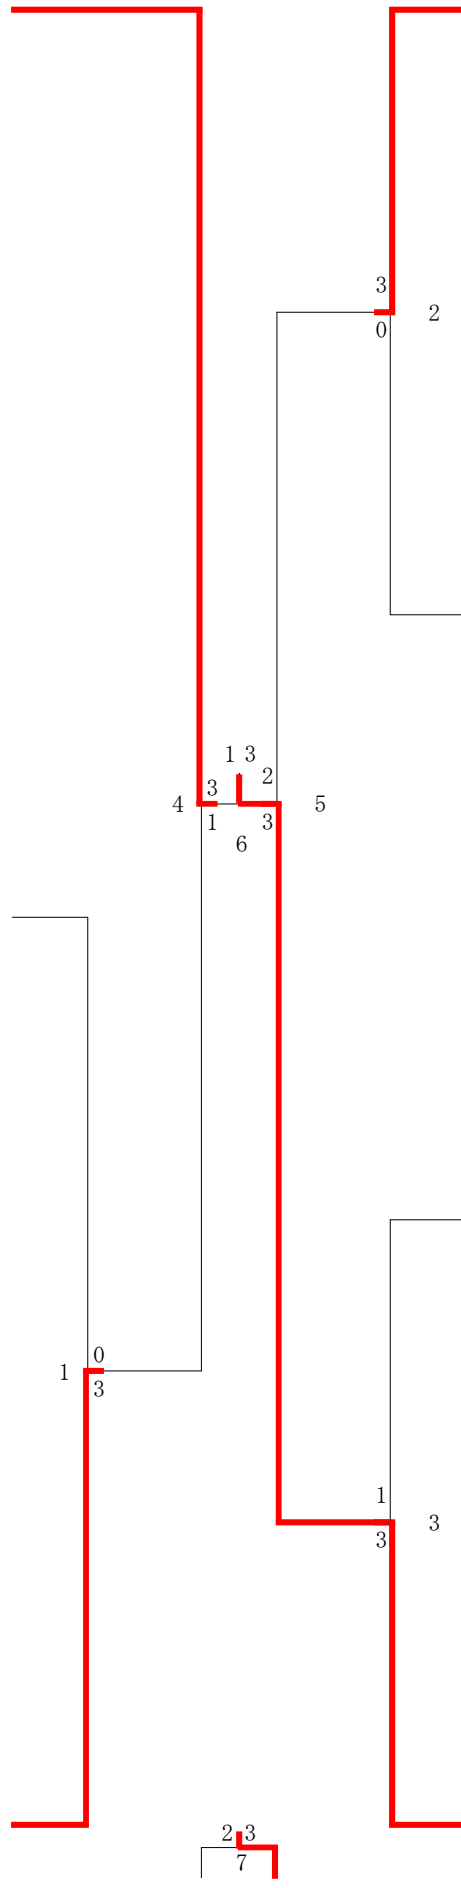

表彰者一覧 『R4選抜（団体）』

女子

- 優勝 静内高校
  - 準優勝 北海道栄高校
  - 第3位 苫小牧東高校
  - 第4位 苫小牧南高校
- 

男子

- 優勝 苫小牧南高校
- 準優勝 静内高校
- 第3位 苫小牧東高校
- 第4位 苫小牧高専

# R4選抜（団体）（04-12-03実施） 女子

0001 北海道栄高 校  
0001

0004 苫小牧東 高校  
0003

0002 苫小牧西 高校  
0005

0005 苫小牧 高 専  
0006

0003 苫小牧南 高校  
0004

0006 浦 河 高 校  
0007

0007 静 内 高 校  
0002

### R4選抜（団体）（04-12-03実施） 男子

0001 静内高校  
0001

0005 苫小牧南 高校  
0003

0002 富川高校  
0008

0006 苫小牧西 高校  
0006

0003 駒澤苫小牧高校  
0005

0007 北海道栄高 校  
0007

0004 苫小牧東 高校  
0004