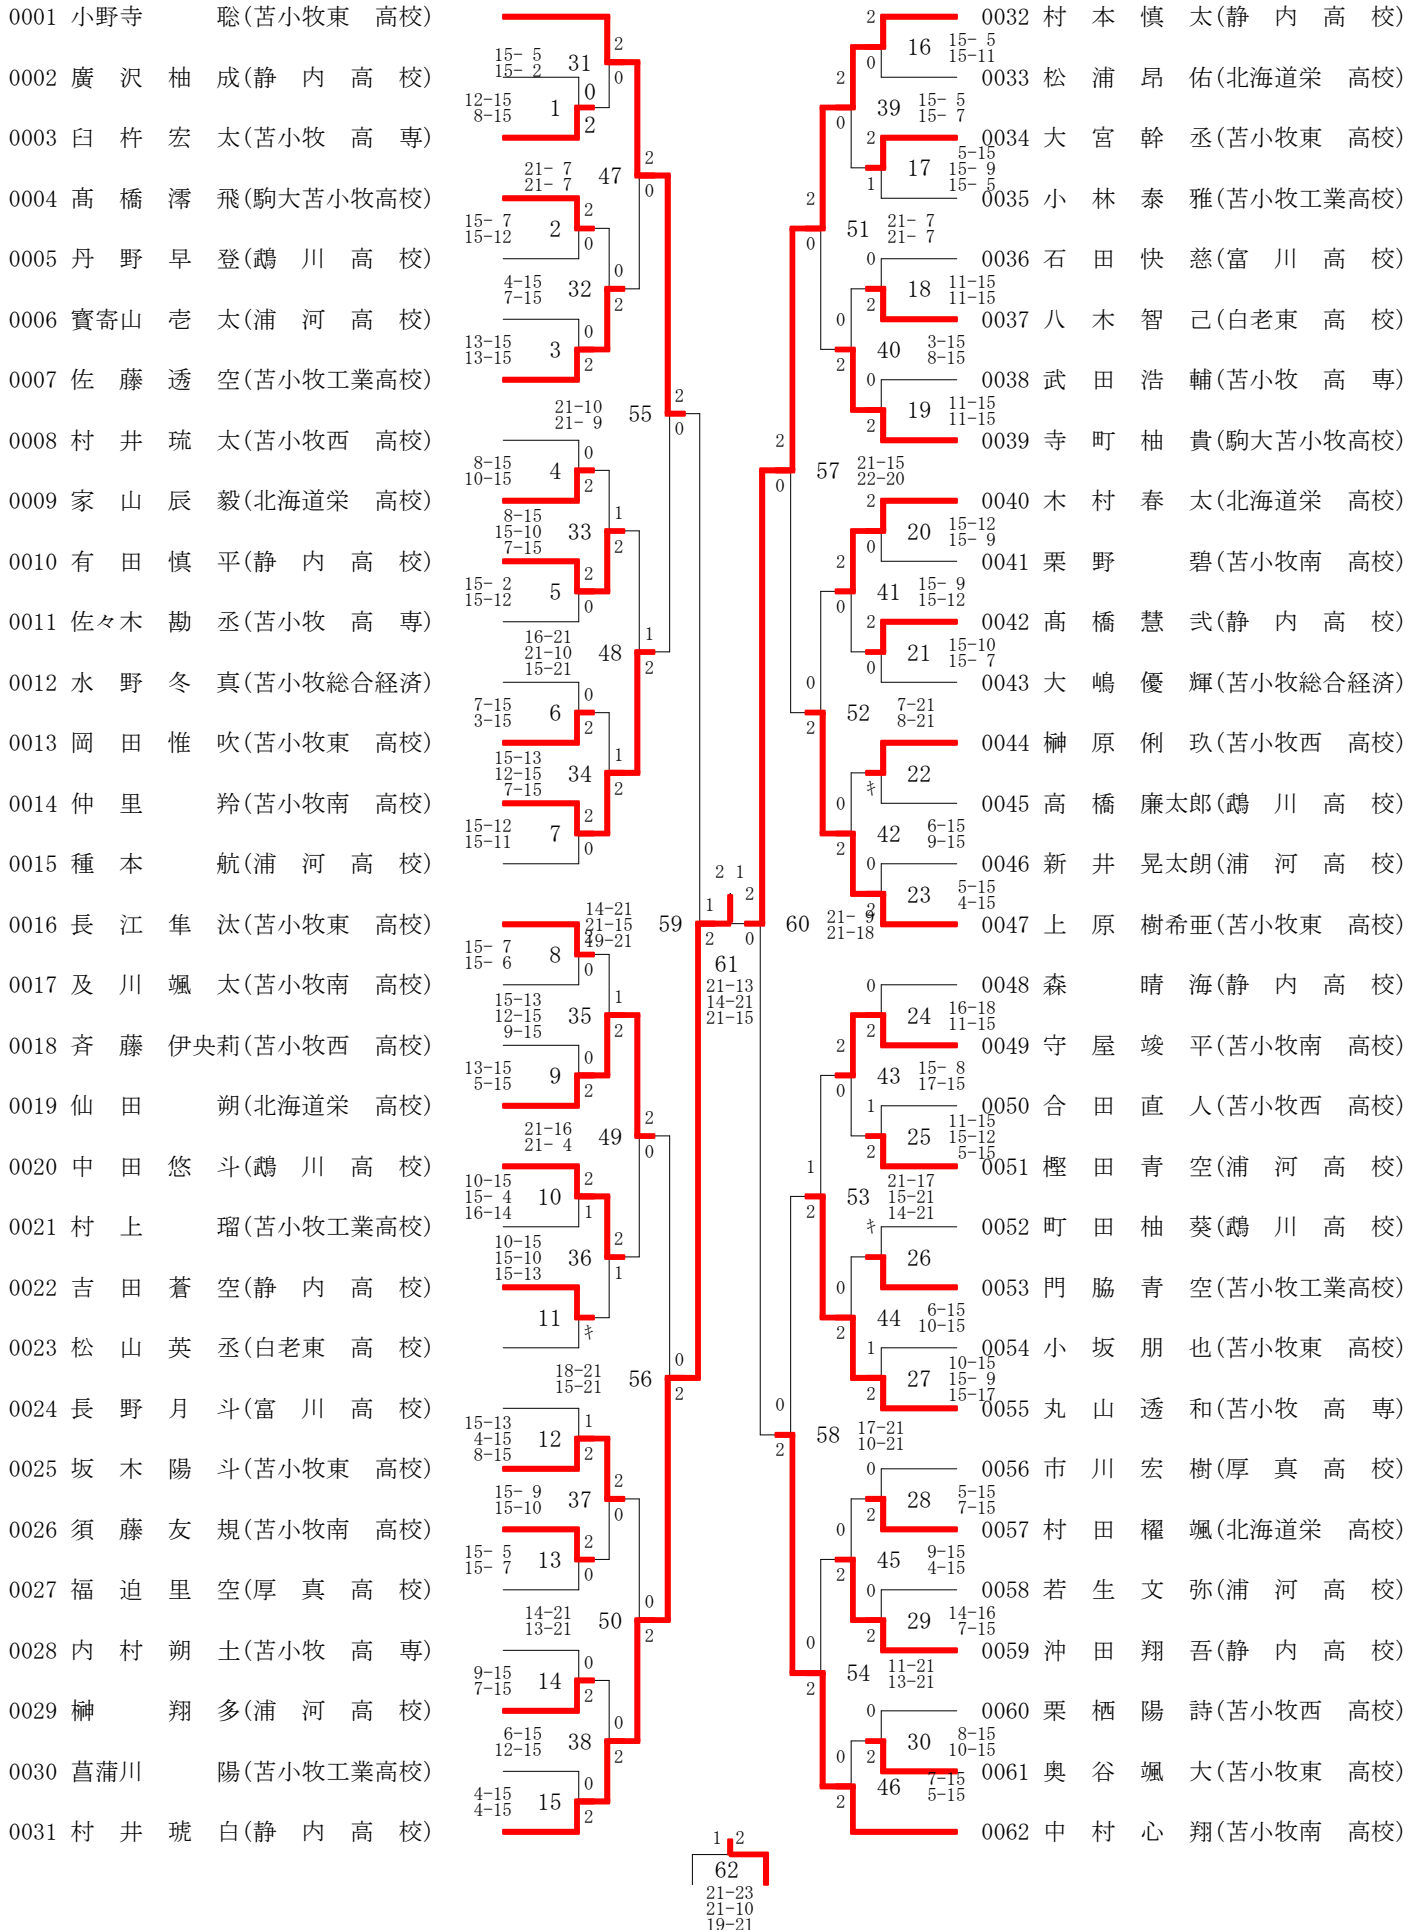

表彰者一覧 『20241207選抜地区予選（個人）』

女子シングルス

- 優勝 高田真那(静内高校)
- 準優勝 松尾明育(苫小牧東高校)
- 第3位 山田積希(苫小牧南高校)
- 第4位 平川優衣(静内高校)

女子ダブルス

- 優勝 高田真那(静内高校)・平川優衣(静内高校)
- 準優勝 松尾明育(苫小牧東高校)・辻川らら(苫小牧東高校)
- 第3位 山田積希(苫小牧南高校)・伊辺空愛(苫小牧南高校)
- 第4位 井上唯(北海道栄高校)・吉村心月(北海道栄高校)

男子シングルス

- 優勝 村井琥白(静内高校)
- 準優勝 村本慎太(静内高校)
- 第3位 中村心翔(苫小牧南高校)
- 第4位 小野寺聡(苫小牧東高校)

男子ダブルス

- 優勝 村井琥白(静内高校)・村本慎太(静内高校)
- 準優勝 須藤友規(苫小牧南高校)・守屋竣平(苫小牧南高校)
- 第3位 上原樹希(苫小牧東高校)・小野寺聡(苫小牧東高校)
- 第4位 種本航(浦河高校)・樫田青空(浦河高校)

20241207選抜地区予選 (個人) (06-12-07実施) 女子シングルス

20241207選抜地区予選 (個人) (06-12-07実施) 女子ダブルス

20241207選抜地区予選 (個人) (06-12-07実施) 男子シグルス