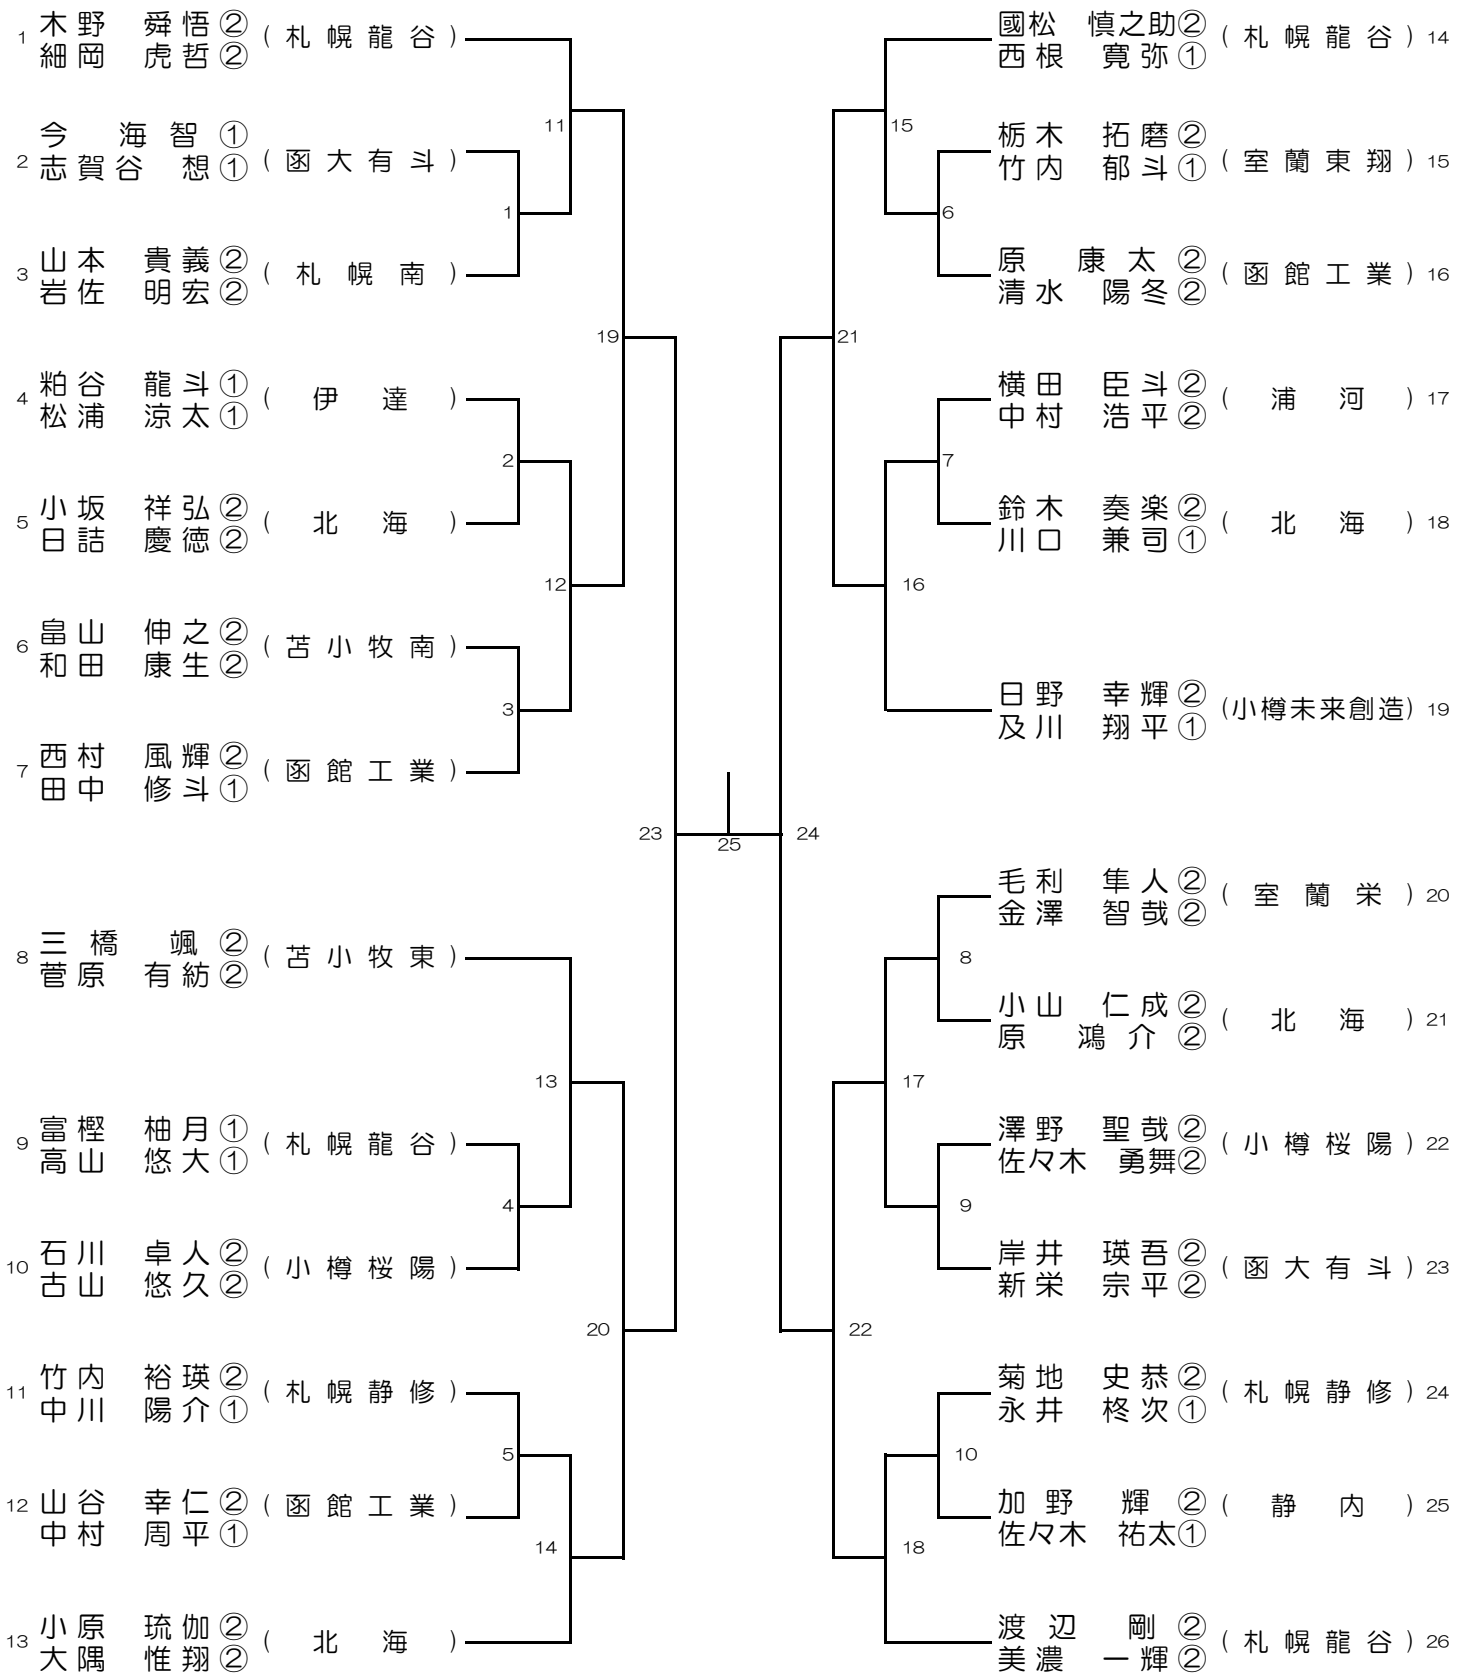

男子団体（BT）

女子団体 (GT)

男子ダブルス (BD)

女子ダブルス (G D)

男子シングルス (BS)

女子シングルス (GS)