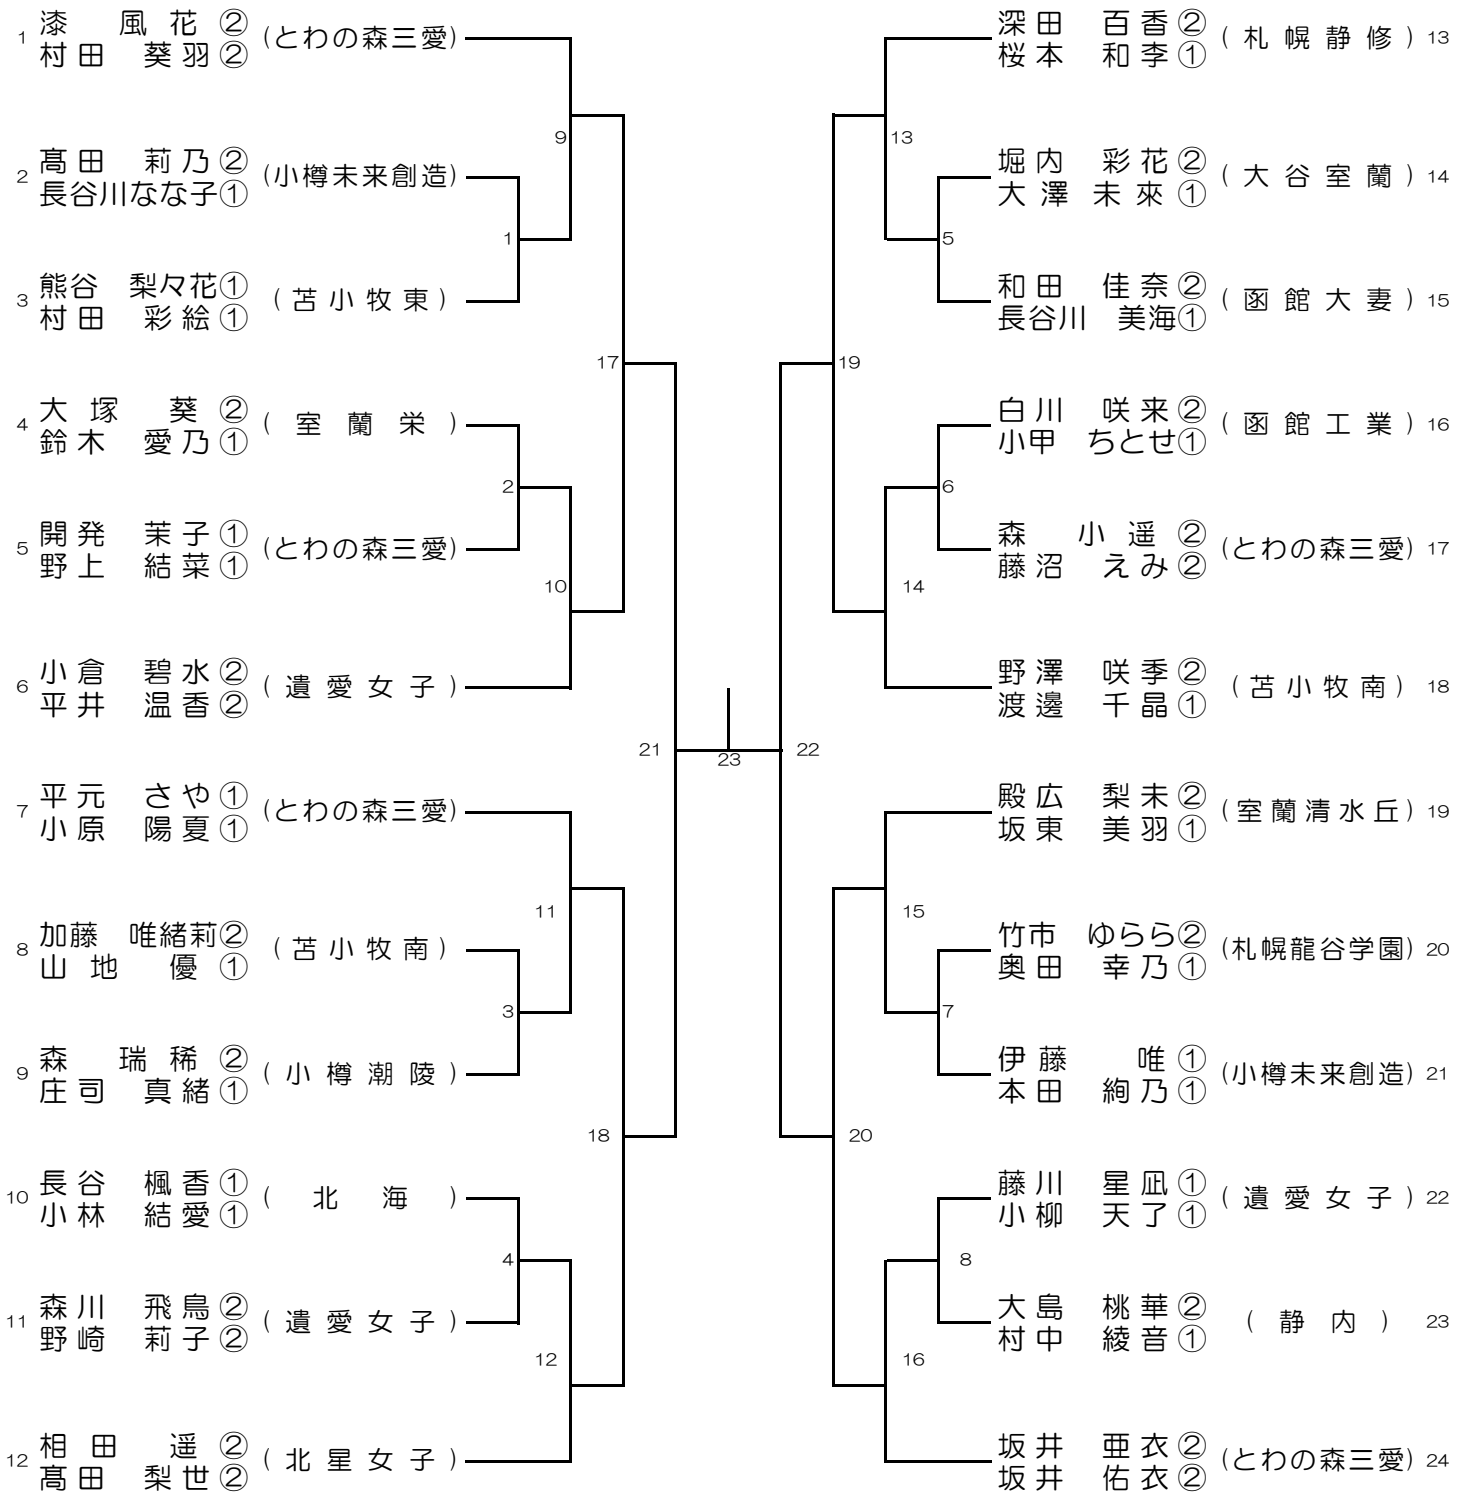

男子団体（BT）

女子団体 (GT)

男子ダブルス (BD)

女子ダブルス (G D)

男子シングルス (BS)

女子シングルス (GS)