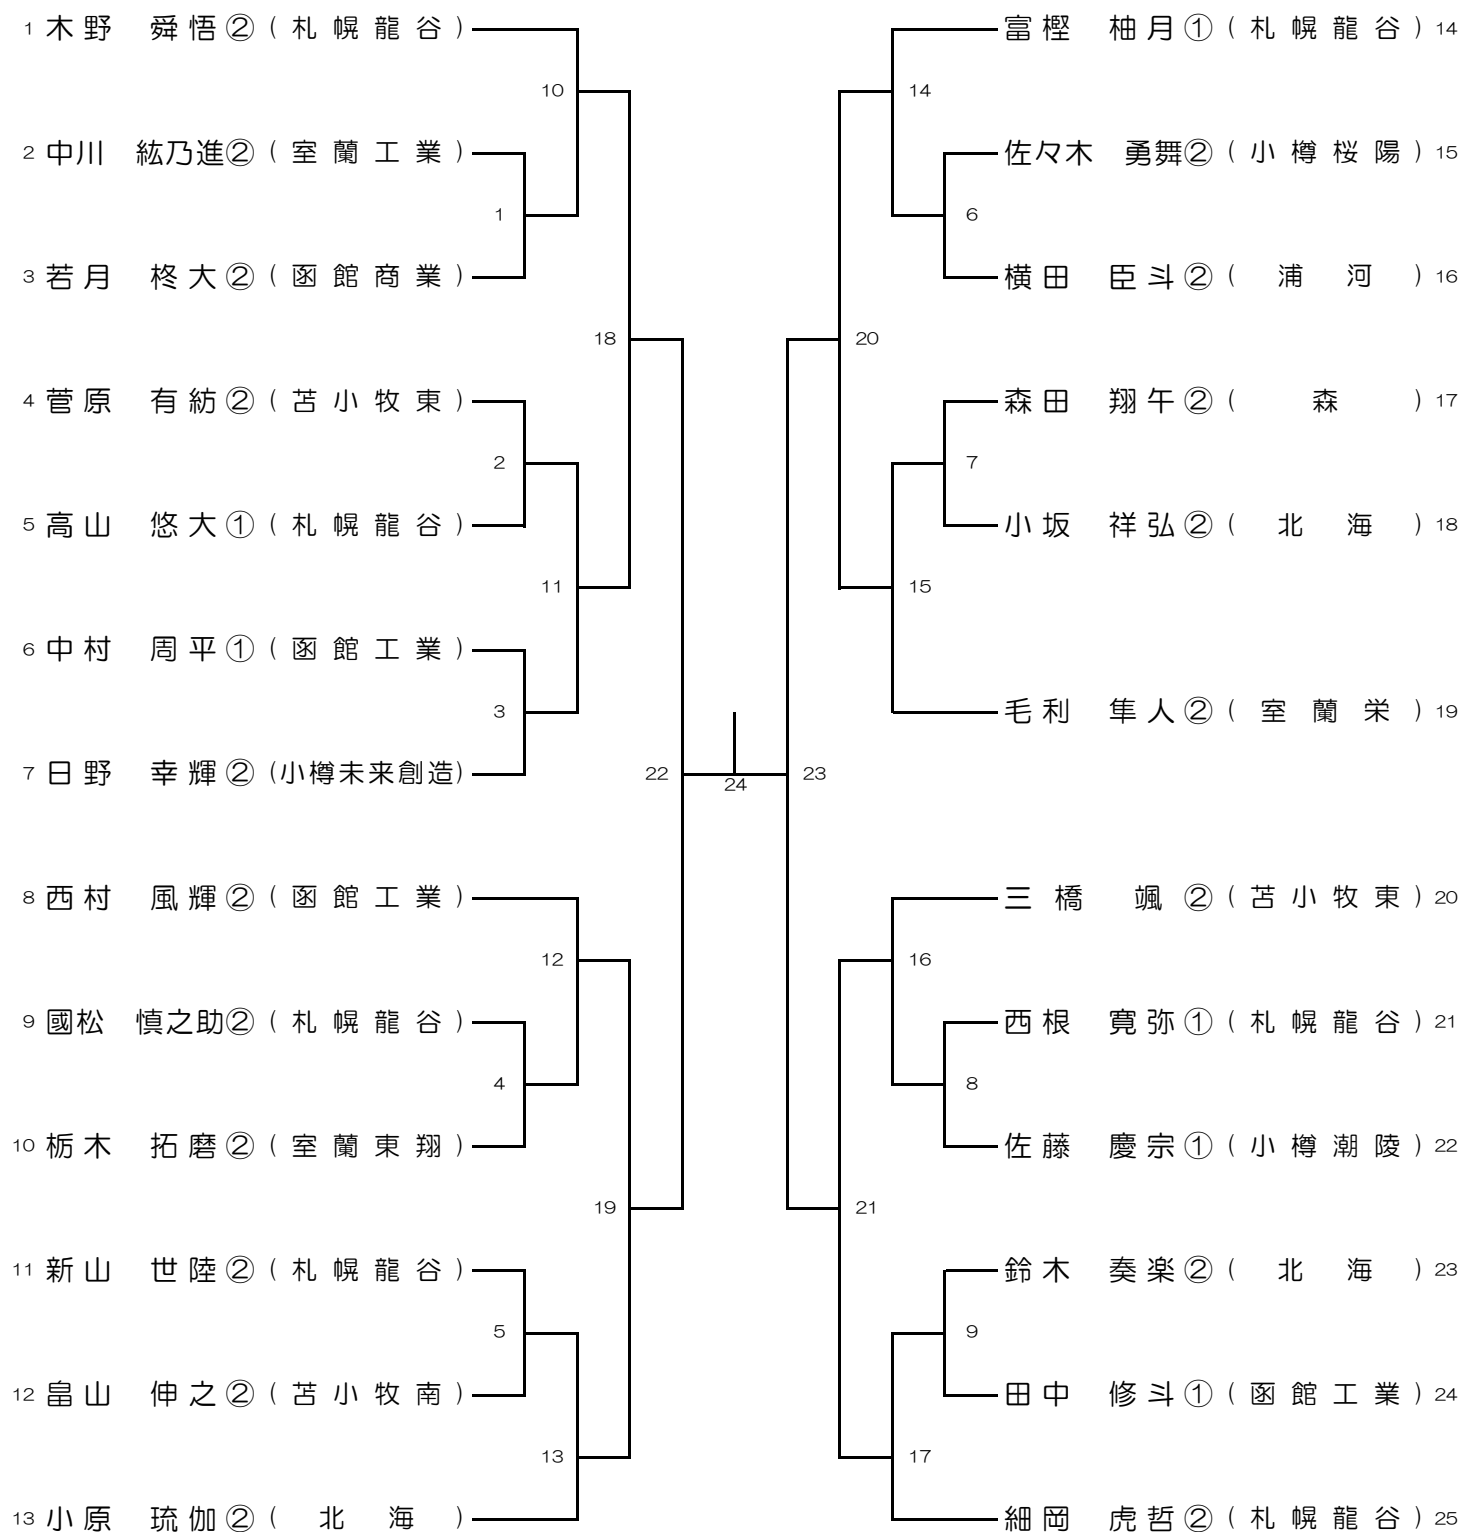

男子団体（BT）

女子団体 (GT)

男子ダブルス (BD)

女子ダブルス (G D)

男子シングルス (BS)

女子シングルス (GS)