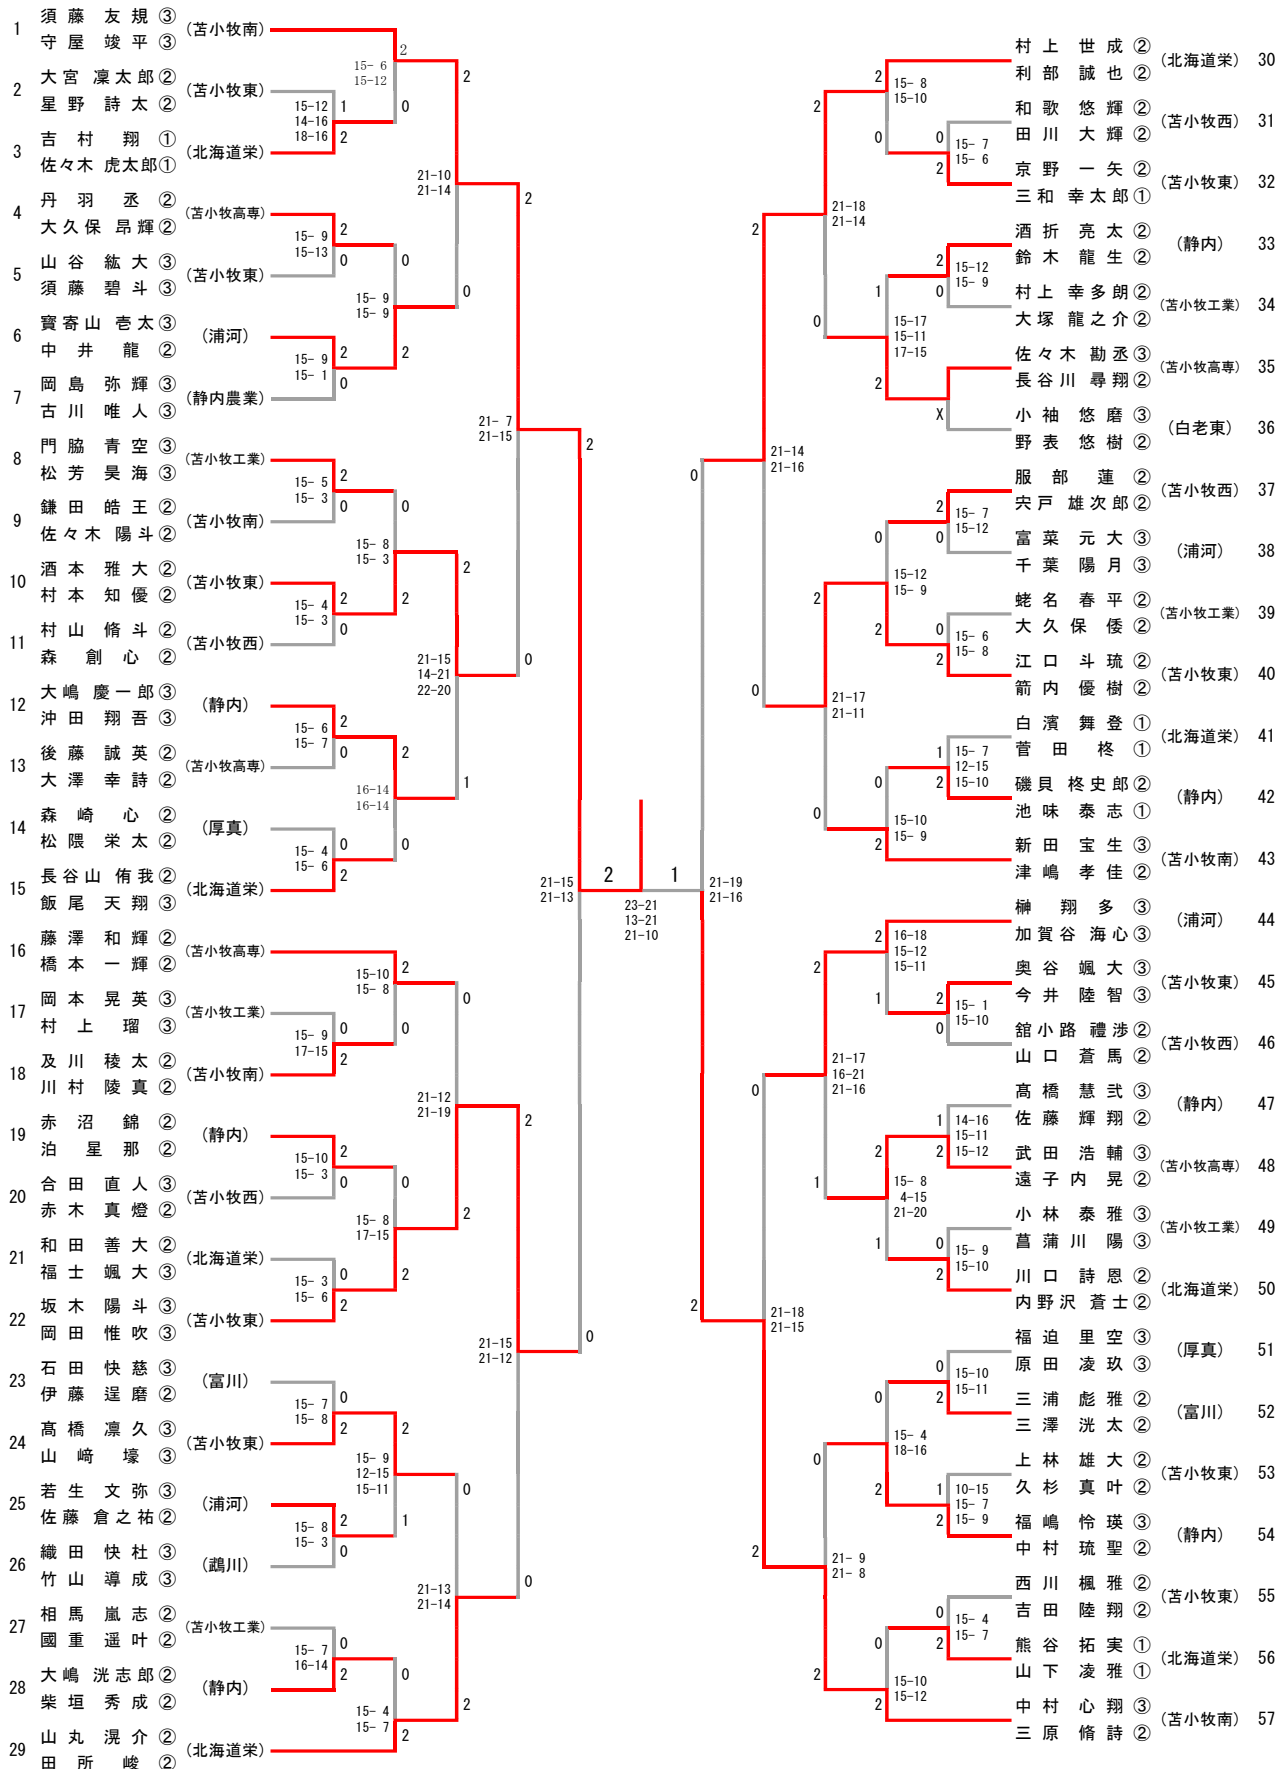

第80回 国民スポーツ大会バドミントン競技苫小牧地区予選会

2026/04/18 苫小牧市総合体育館

種 目	優 勝	準 優 勝	三	位
男子複	すどう ゆうき 須藤 友規③ もりや しゅんぺい 守屋 竣平③ (苫小牧南)	なかむら じんと 中村 心翔③ みはら しゅうた 三原 脩詩② (苫小牧南)	さかき はると 坂木 陽斗③ おかだ いぶき 岡田 惟吹③ (苫小牧東)	むらかみ せな 村上 世成② かがぶ せいや 利部 誠也② (北海道栄)
女子複	たかだ まな 高田 真那③ ひらかわ ゆい 平川 優衣③ (静内)	よこた みきこ 横田 美希子③ たかさわ とあ 高澤 友彩② (苫小牧南)	みうら おうか 三浦 桜花③ やまなか ともの 山中 友乃② (静内)	いべ そあ 伊辺 空愛③ はせがわ かえで 長谷川 楓① (苫小牧南)
男子単	なかむら じんと 中村 心翔③ (苫小牧南)	みはら しゅうた 三原 脩詩② (苫小牧南)	むらかみ せな 村上 世成② (北海道栄)	やままる こうすけ 山丸 滉介② (北海道栄)
女子単	たかだ まな 高田 真那③ (静内)	たかさわ とあ 高澤 友彩② (苫小牧南)	やまなか ともの 山中 友乃② (静内)	みうら おうか 三浦 桜花③ (静内)

第80回 国民スポーツ大会 バドミントン競技 苫小牧地区予選会

2026年4月18日 於：苫小牧市総合体育館

男子ダブルス

三位決定戦

女子ダブルス

三位決定戦

男子シングルス

三位決定戦

女子シングルス

三位決定戦