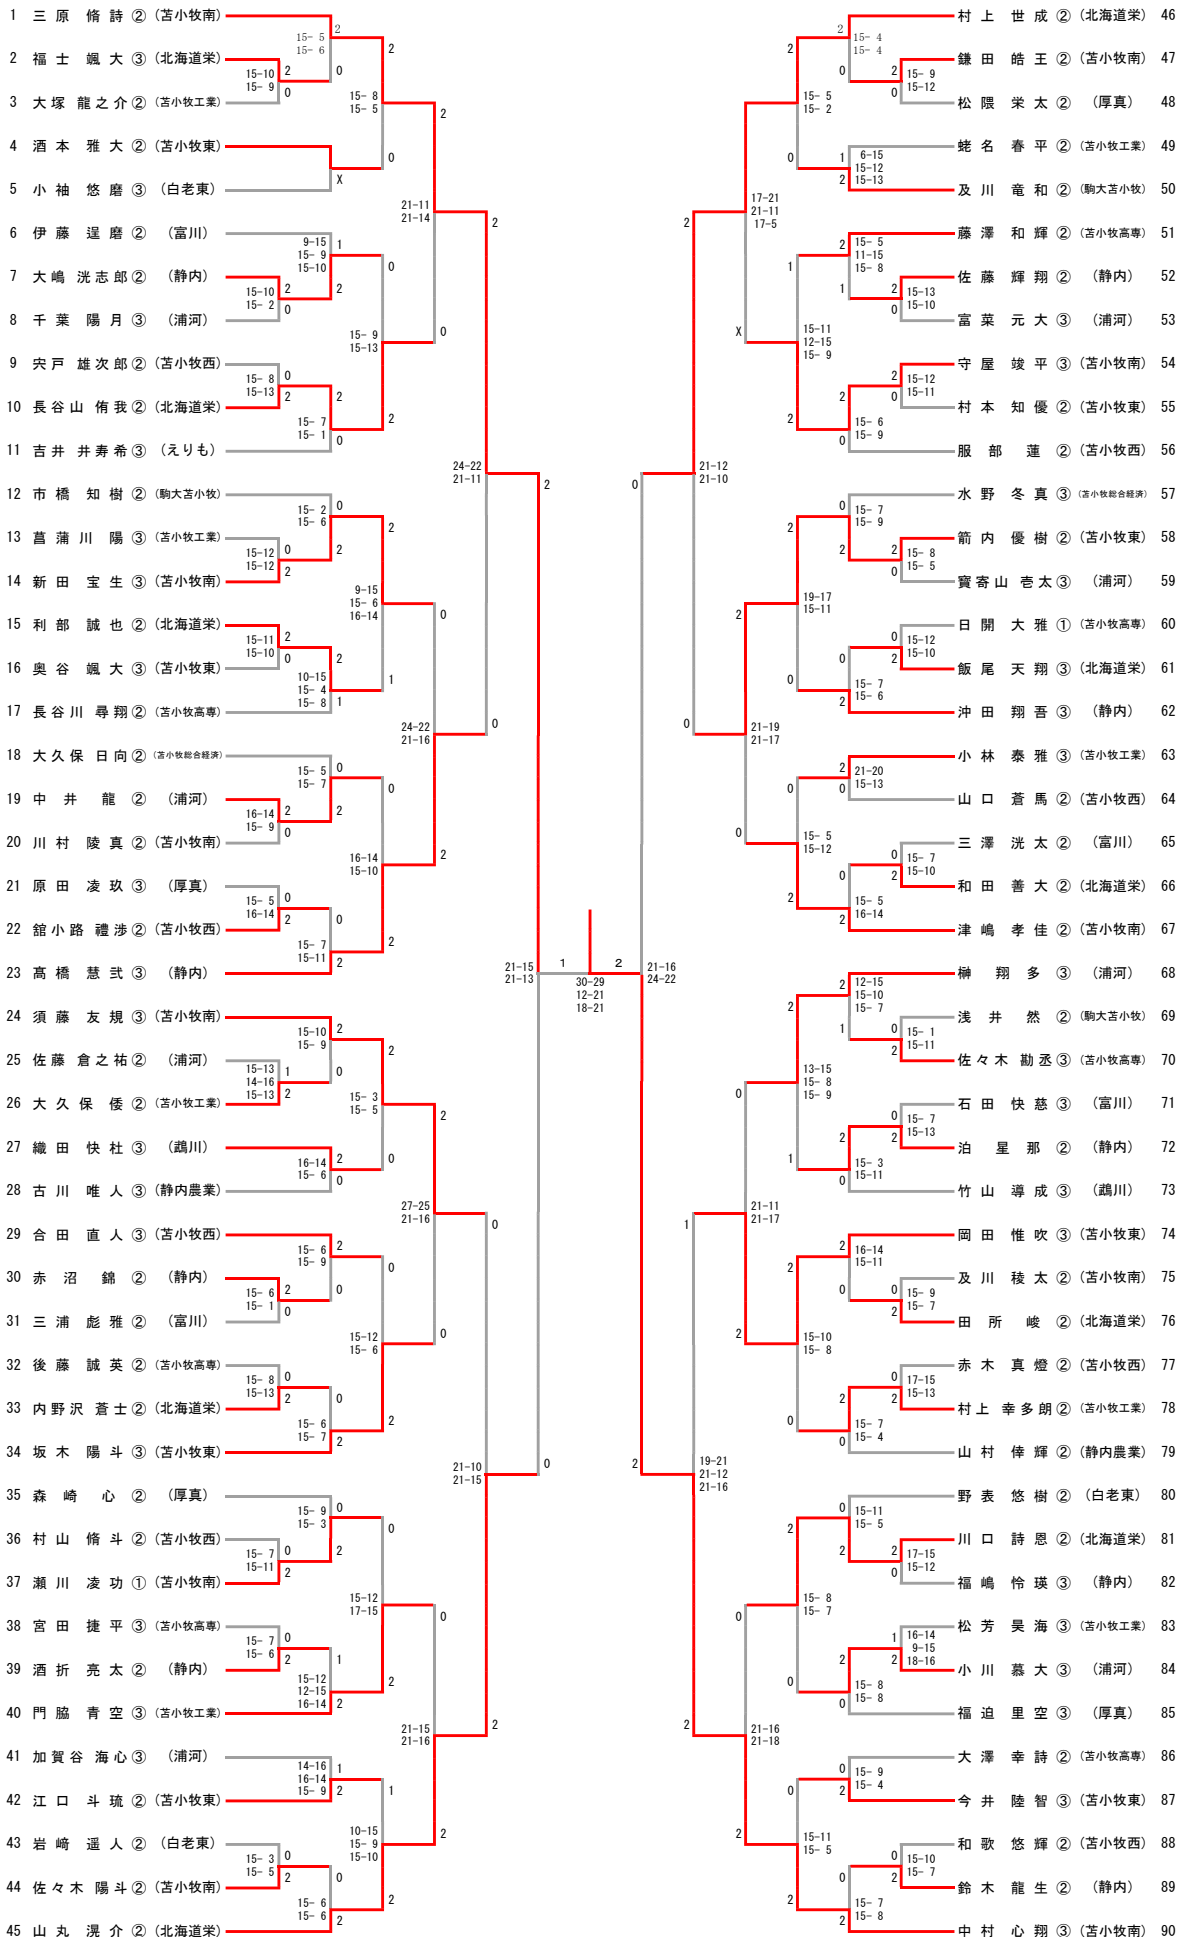

第80回 国民スポーツ大会バドミントン競技苫小牧地区予選会

2026/04/18 苫小牧市総合体育館

種 目	優 勝	準 優 勝	三	位
男子複	すどう ゆうき 須藤 友規③ もりや しゅんぺい 守屋 竣平③ (苫小牧南)	なかむら じんと 中村 心翔③ みはら しゅうた 三原 脩詩② (苫小牧南)	さかき はると 坂木 陽斗③ おかだ いぶき 岡田 惟吹③ (苫小牧東)	むらかみ せな 村上 世成② かがぶ せいや 利部 誠也② (北海道栄)
女子複	たかだ まな 高田 真那③ ひらかわ ゆい 平川 優衣③ (静内)	よこた みきこ 横田 美希子③ たかさわ とあ 高澤 友彩② (苫小牧南)	みうら おうか 三浦 桜花③ やまなか ともの 山中 友乃② (静内)	いべ そあ 伊辺 空愛③ はせがわ かえで 長谷川 楓① (苫小牧南)
男子単	なかむら じんと 中村 心翔③ (苫小牧南)	みはら しゅうた 三原 脩詩② (苫小牧南)	むらかみ せな 村上 世成② (北海道栄)	やままる こうすけ 山丸 滉介② (北海道栄)
女子単	たかだ まな 高田 真那③ (静内)	たかさわ とあ 高澤 友彩② (苫小牧南)	やまなか ともの 山中 友乃② (静内)	みうら おうか 三浦 桜花③ (静内)

第80回 国民スポーツ大会 バドミントン競技 苫小牧地区予選会

2026年4月18日 於：苫小牧市総合体育館

男子ダブルス

三位決定戦

女子ダブルス

三位決定戦

男子シングルス

三位決定戦

女子シングルス

三位決定戦