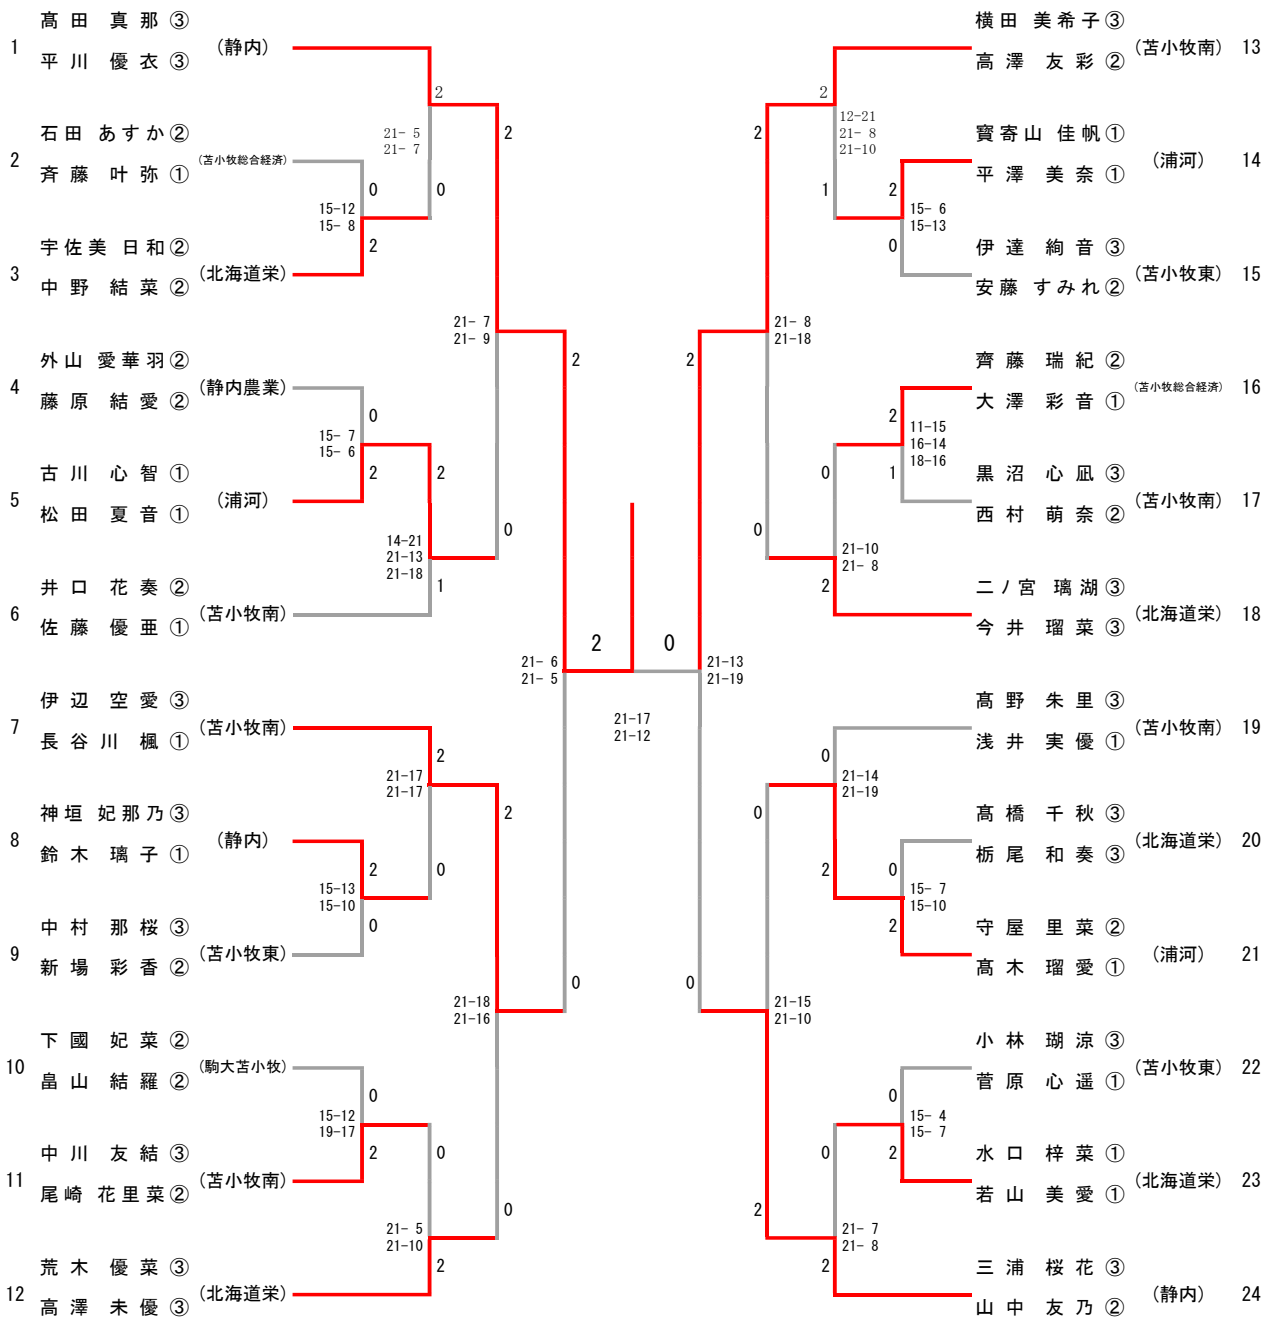

第80回 国民スポーツ大会バドミントン競技苫小牧地区予選会

2026/04/18 苫小牧市総合体育館

種 目	優 勝	準 優 勝	三	位
男子複	すどう ゆうき 須藤 友規③ もりや しゅんぺい 守屋 竣平③ (苫小牧南)	なかむら じんと 中村 心翔③ みはら しゅうた 三原 脩詩② (苫小牧南)	さかき はると 坂木 陽斗③ おかだ いぶき 岡田 惟吹③ (苫小牧東)	むらかみ せな 村上 世成② かがぶ せいや 利部 誠也② (北海道栄)
女子複	たかだ まな 高田 真那③ ひらかわ ゆい 平川 優衣③ (静内)	よこた みきこ 横田 美希子③ たかさわ とあ 高澤 友彩② (苫小牧南)	みうら おうか 三浦 桜花③ やまなか ともの 山中 友乃② (静内)	いべ そあ 伊辺 空愛③ はせがわ かえで 長谷川 楓① (苫小牧南)
男子単	なかむら じんと 中村 心翔③ (苫小牧南)	みはら しゅうた 三原 脩詩② (苫小牧南)	むらかみ せな 村上 世成② (北海道栄)	やままる こうすけ 山丸 滉介② (北海道栄)
女子単	たかだ まな 高田 真那③ (静内)	たかさわ とあ 高澤 友彩② (苫小牧南)	やまなか ともの 山中 友乃② (静内)	みうら おうか 三浦 桜花③ (静内)

第80回 国民スポーツ大会 バドミントン競技 苫小牧地区予選会

2026年4月18日 於：苫小牧市総合体育館

男子ダブルス

三位決定戦

女子ダブルス

三位決定戦

男子シングルス

三位決定戦

女子シングルス

三位決定戦