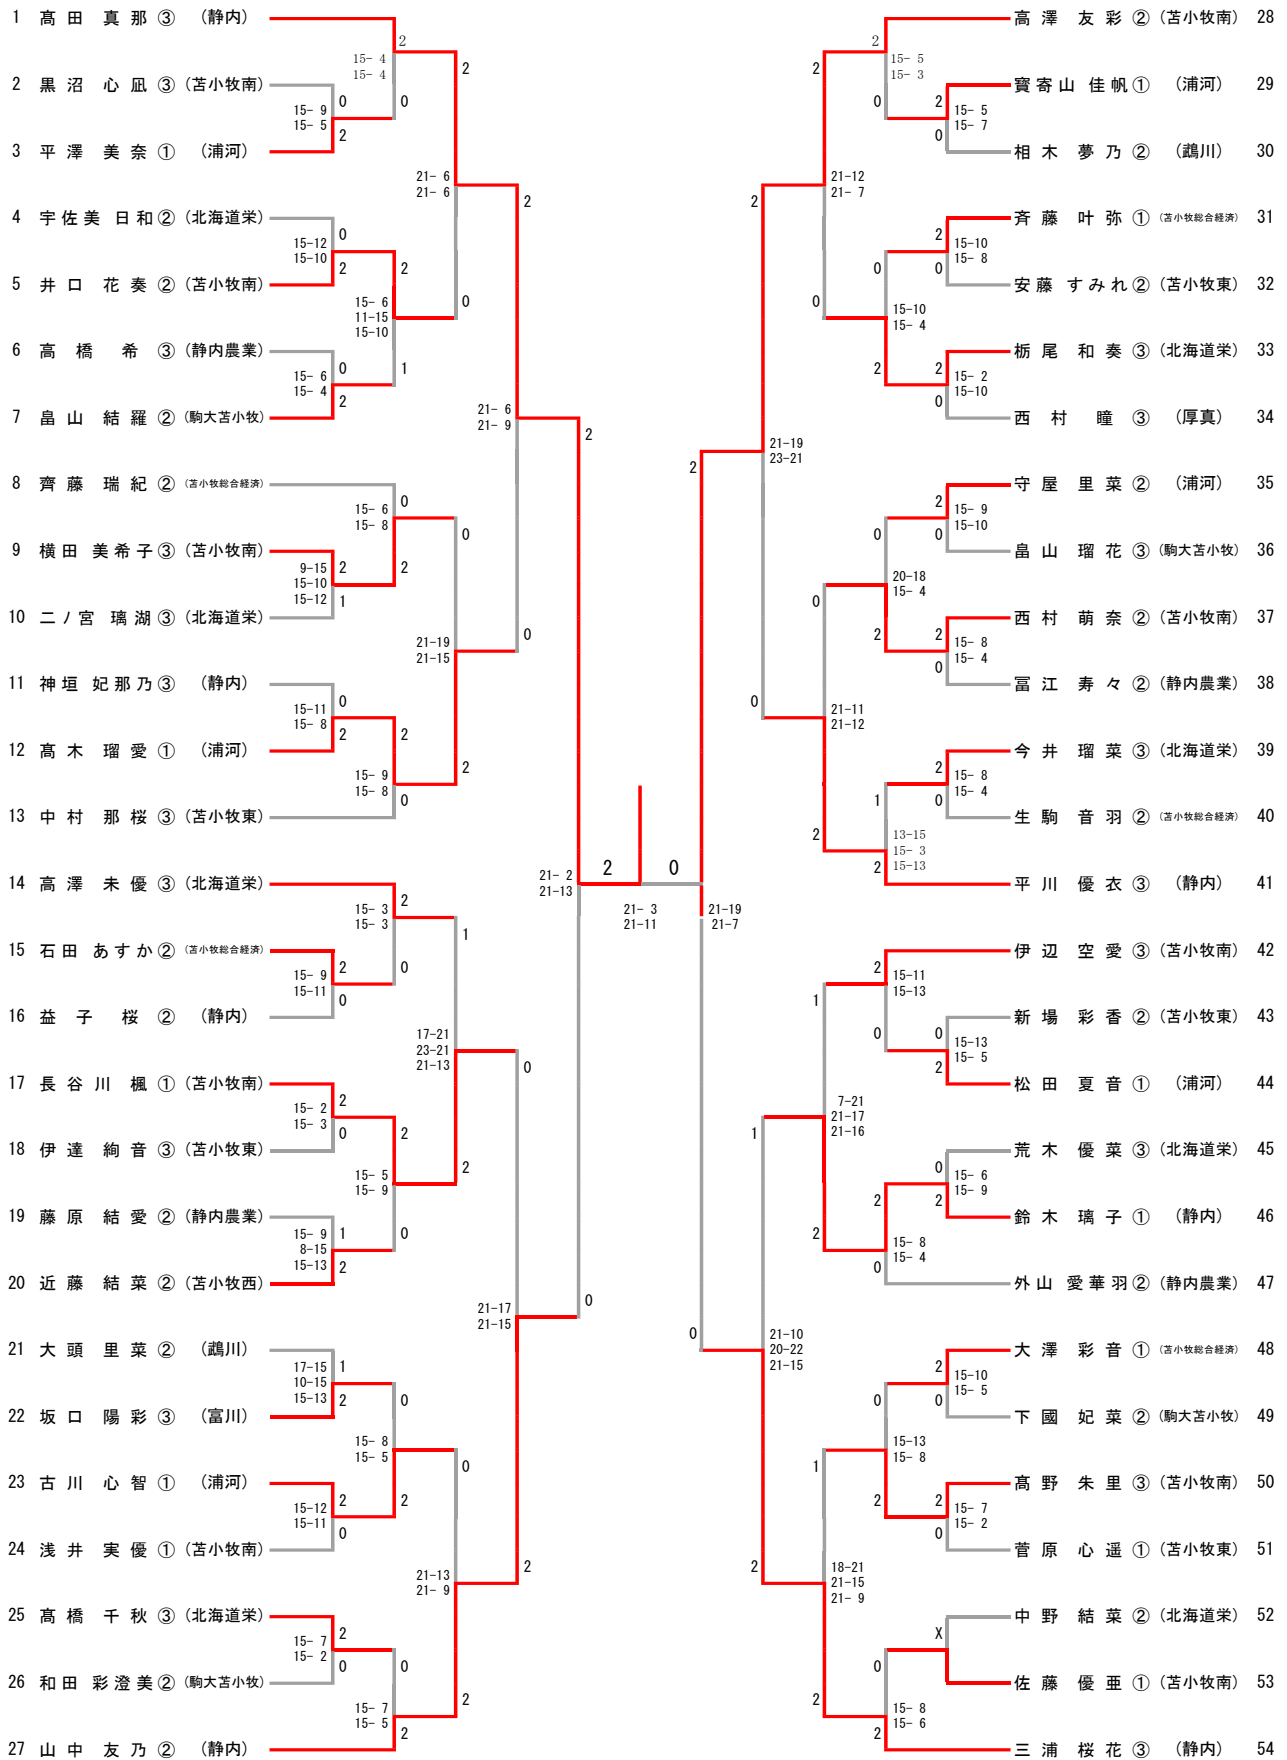

第80回 国民スポーツ大会バドミントン競技苫小牧地区予選会

2026/04/18 苫小牧市総合体育館

種 目	優 勝	準 優 勝	三	位
男子複	すどう ゆうき 須藤 友規③ もりや しゅんぺい 守屋 竣平③ (苫小牧南)	なかむら じんと 中村 心翔③ みはら しゅうた 三原 脩詩② (苫小牧南)	さかき はると 坂木 陽斗③ おかだ いぶき 岡田 惟吹③ (苫小牧東)	むらかみ せな 村上 世成② かがぶ せいや 利部 誠也② (北海道栄)
女子複	たかだ まな 高田 真那③ ひらかわ ゆい 平川 優衣③ (静内)	よこた みきこ 横田 美希子③ たかさわ とあ 高澤 友彩② (苫小牧南)	みうら おうか 三浦 桜花③ やまなか ともの 山中 友乃② (静内)	いべ そあ 伊辺 空愛③ はせがわ かえで 長谷川 楓① (苫小牧南)
男子単	なかむら じんと 中村 心翔③ (苫小牧南)	みはら しゅうた 三原 脩詩② (苫小牧南)	むらかみ せな 村上 世成② (北海道栄)	やままる こうすけ 山丸 滉介② (北海道栄)
女子単	たかだ まな 高田 真那③ (静内)	たかさわ とあ 高澤 友彩② (苫小牧南)	やまなか ともの 山中 友乃② (静内)	みうら おうか 三浦 桜花③ (静内)

第80回 国民スポーツ大会 バドミントン競技 苫小牧地区予選会

2026年4月18日 於：苫小牧市総合体育館

男子ダブルス

三位決定戦

女子ダブルス

三位決定戦

男子シングルス

三位決定戦

女子シングルス

三位決定戦