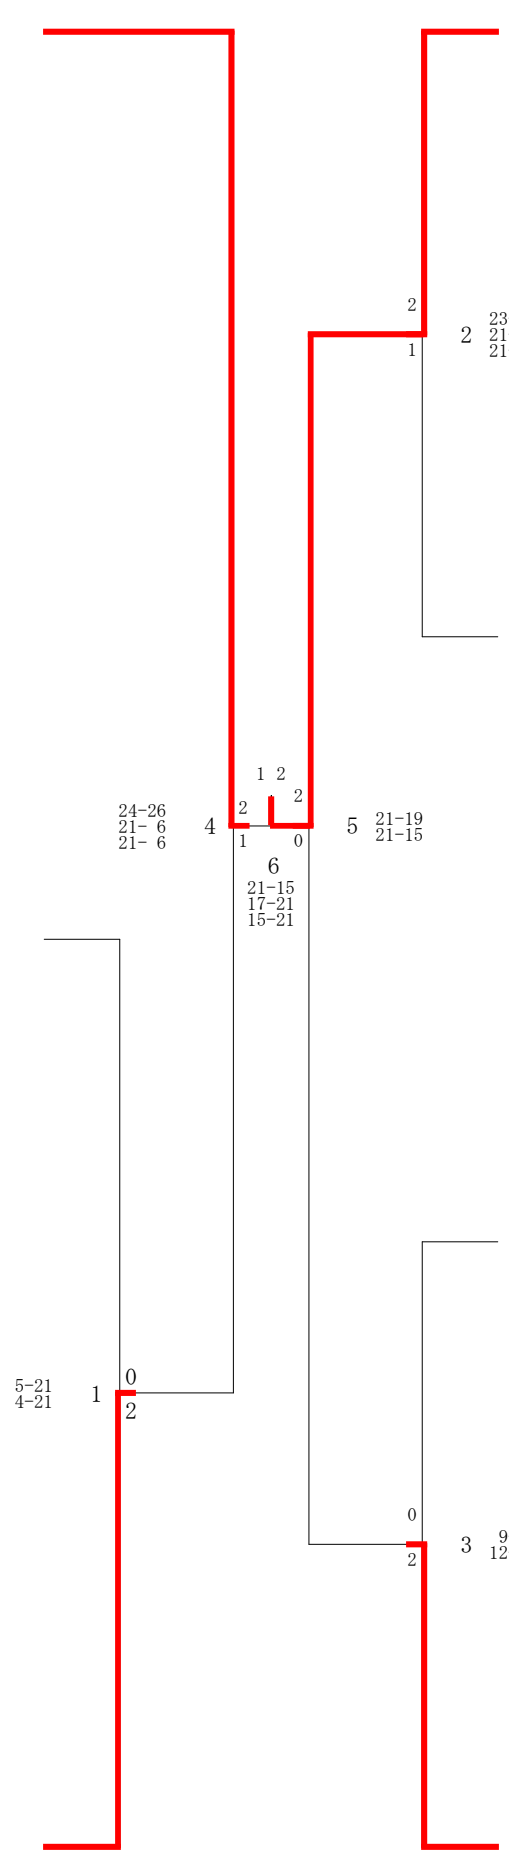

060629 R6_選手権予選(06-06-29実施) 3年 男子ダブルス

0001 今井 瀬那(苫小牧 高 専)
佐々木 颯己

0004 高野 勇斗(苫小牧 高 専)
長野 雄斗

0002 久郷 亮太(苫小牧 高 専)
土屋 輝拓

0005 坂本 陸之介(苫小牧工業高校)
高橋 将大

0003 林 隼矢(苫小牧西 高校)
福原 劉

0007 阪本 大貴(苫小牧西 高校)
辻村 大琉和