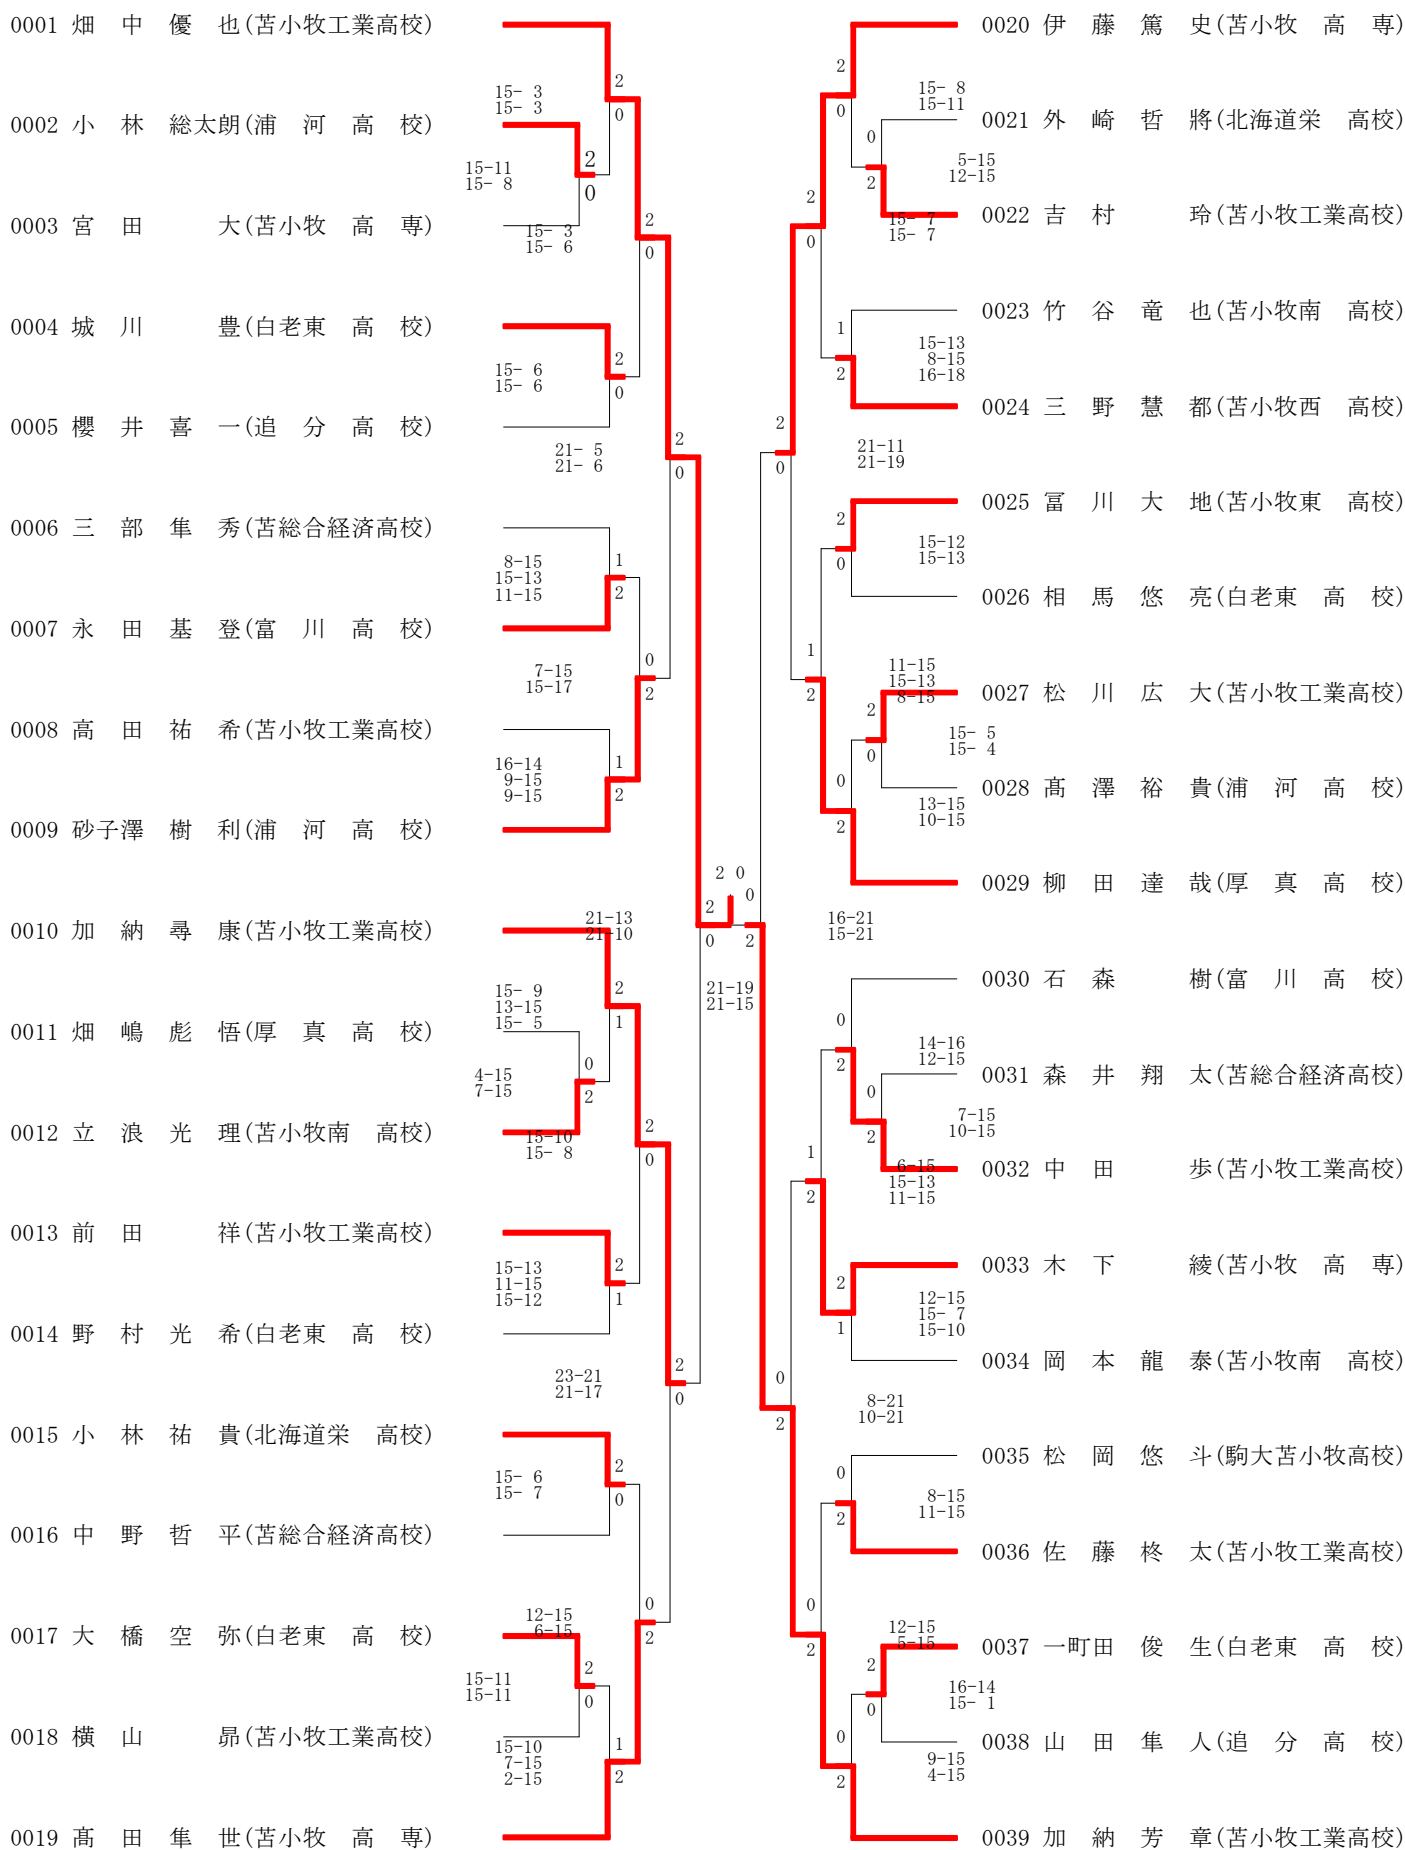

平成28年度高校学年別大会

2017/1/28

苫小牧市総合体育館

1年女子シングルス	優勝	横田	優唯	(浦河高校)		
	準優勝	松平	心愛	(苫総合経済高校)		
	第3位	浅井	歩夢	(苫小牧東高校)		
	第3位	佐藤	果穂	(浦河高校)		
1年女子ダブルス	優勝	横田	優唯	佐々木	明日香	(浦河高校)
	準優勝	斎藤	由梨花	紺野	百花	(苫総合経済高校)
	第3位	佐藤	知恵	松平	心愛	(苫総合経済高校)
	第3位	浅井	歩夢	高田	聖央	(苫小牧東高校)
1年男子シングルス	優勝	木村	涼太	(苫小牧工業高校)		
	準優勝	渡部	俊介	(苫小牧工業高校)		
	第3位	奥野	晟弘	(浦河高校)		
	第3位	佐藤	龍聖	(苫小牧工業高校)		
1年男子ダブルス	優勝	奥野	晟弘	千葉	良太	(浦河高校)
	準優勝	渡部	俊介	八巻	颯	(苫小牧工業高校)
	第3位	阿武	健	木村	涼太	(苫小牧東・工業)
	第3位	佐々木	滉太	藤原	悠斗	(苫小牧工業高校)
2年女子シングルス	優勝	鈴木	絢子	(苫小牧南高校)		
	準優勝	佐藤	瑞月	(苫小牧南高校)		
	第3位	倍賞	菜歩	(苫小牧西高校)		
	第3位	高橋	彩香	(苫小牧西高校)		
2年女子ダブルス	優勝	佐藤	瑞月	鈴木	絢子	(苫小牧南高校)
	準優勝	實松	怜亜	花岡	杏美	(苫小牧東高校)
	第3位	岡田	めぐみ	木村	汐里	(苫小牧南高校)
	第3位	道政	未来	小野寺	桃花	(苫小牧東高校)
2年男子シングルス	優勝	畑中	優也	(苫小牧工業高校)		
	準優勝	加納	芳章	(苫小牧工業高校)		
	第3位	伊藤	篤史	(苫小牧高専)		
	第3位	加納	尋康	(苫小牧工業高校)		
2年男子ダブルス	優勝	畑中	優也	中田	歩	(苫小牧工業高校)
	準優勝	富川	大地	石川	翔梧	(苫小牧東高校)
	第3位	加納	尋康	吉村	玲	(苫小牧工業高校)
	第3位	伊藤	篤史	高田	隼世	(苫小牧高専)

H28高校学年別大会(29-01-28実施) 1年女子シングルス

H28高校学年別大会(29-01-28実施) 1年女子ダブルス

H28高校学年別大会(29-01-28実施) 1年男子シングルス 1 ページ

H28高校学年別大会(29-01-28実施) 1年男子シングルス 2ページ

0036 奥野 晟弘(浦河高校)		0054 石川 翔梧(苫小牧東高校)
0037 松田 寛太(苫小牧南高校)	15-3 15-7	0055 佐々木 空侑(浦河高校)
0038 高橋 京牙(苫小牧工業高校)	16-14 6-15 10-15	0056 石田 駿平(苫小牧南高校)
0039 蛭沢 光治(鷗川高校)		0057 伏見 風海(苫小牧西高校)
0040 梅本 駿(追分高校)	15-6 15-4	0058 小林 潤平(北海道栄高校)
0041 八谷 侑(北海道栄高校)		0059 川崎 愛翔(追分高校)
0042 片田 淳一(苫小牧工業高校)	5-15 3-15	0060 大泉 龍聖(苫小牧工業高校)
0043 山口 成実(苫小牧東高校)	15-4 15-7	0061 木村 一貴(静内高校)
0044 田嶋 輝大(静内高校)	15-7 5-15 7-15	0062 永田 椋矩(富川高校)
0045 渡邊 貴也(苫小牧南高校)	21-16 21-18	0063 山口 海斗(厚真高校)
0046 金沢 晃汰(えりも高校)	15-6 15-8	0064 安岡 直人(浦河高校)
0047 池内 颯亮(苫小牧工業高校)	15-8 15-7	0065 石田 大和(苫小牧工業高校)
0048 西内 翔哉(苫小牧東高校)	16-14 15-8	0066 樽本 聖那(苫小牧南高校)
0049 堂高 太地(苫小牧高専)	11-15 12-15	0067 星野 玲(白老東高校)
0050 喜田 拓海(苫小牧南高校)		0068 神原 英征(北海道栄高校)
0051 芹川 佳己(浦河高校)	12-15 9-15	0069 藤田 樹(苫小牧東高校)
0052 本間 瞬(北海道栄高校)	3-15 5-15	0070 齊藤 大地(追分高校)
0053 佐々木 滉太(苫小牧工業高校)		0071 渡部 俊介(苫小牧工業高校)

H28高校学年別大会(29-01-28実施) 1年男子ダブルス

H28高校学年別大会(29-01-28実施) 2年女子シングルス

H28高校学年別大会(29-01-28実施) 2年女子ダブルス

H28高校学年別大会(29-01-28実施) 2年男子シングルス

H28高校学年別大会(29-01-28実施) 2年男子ダブルス