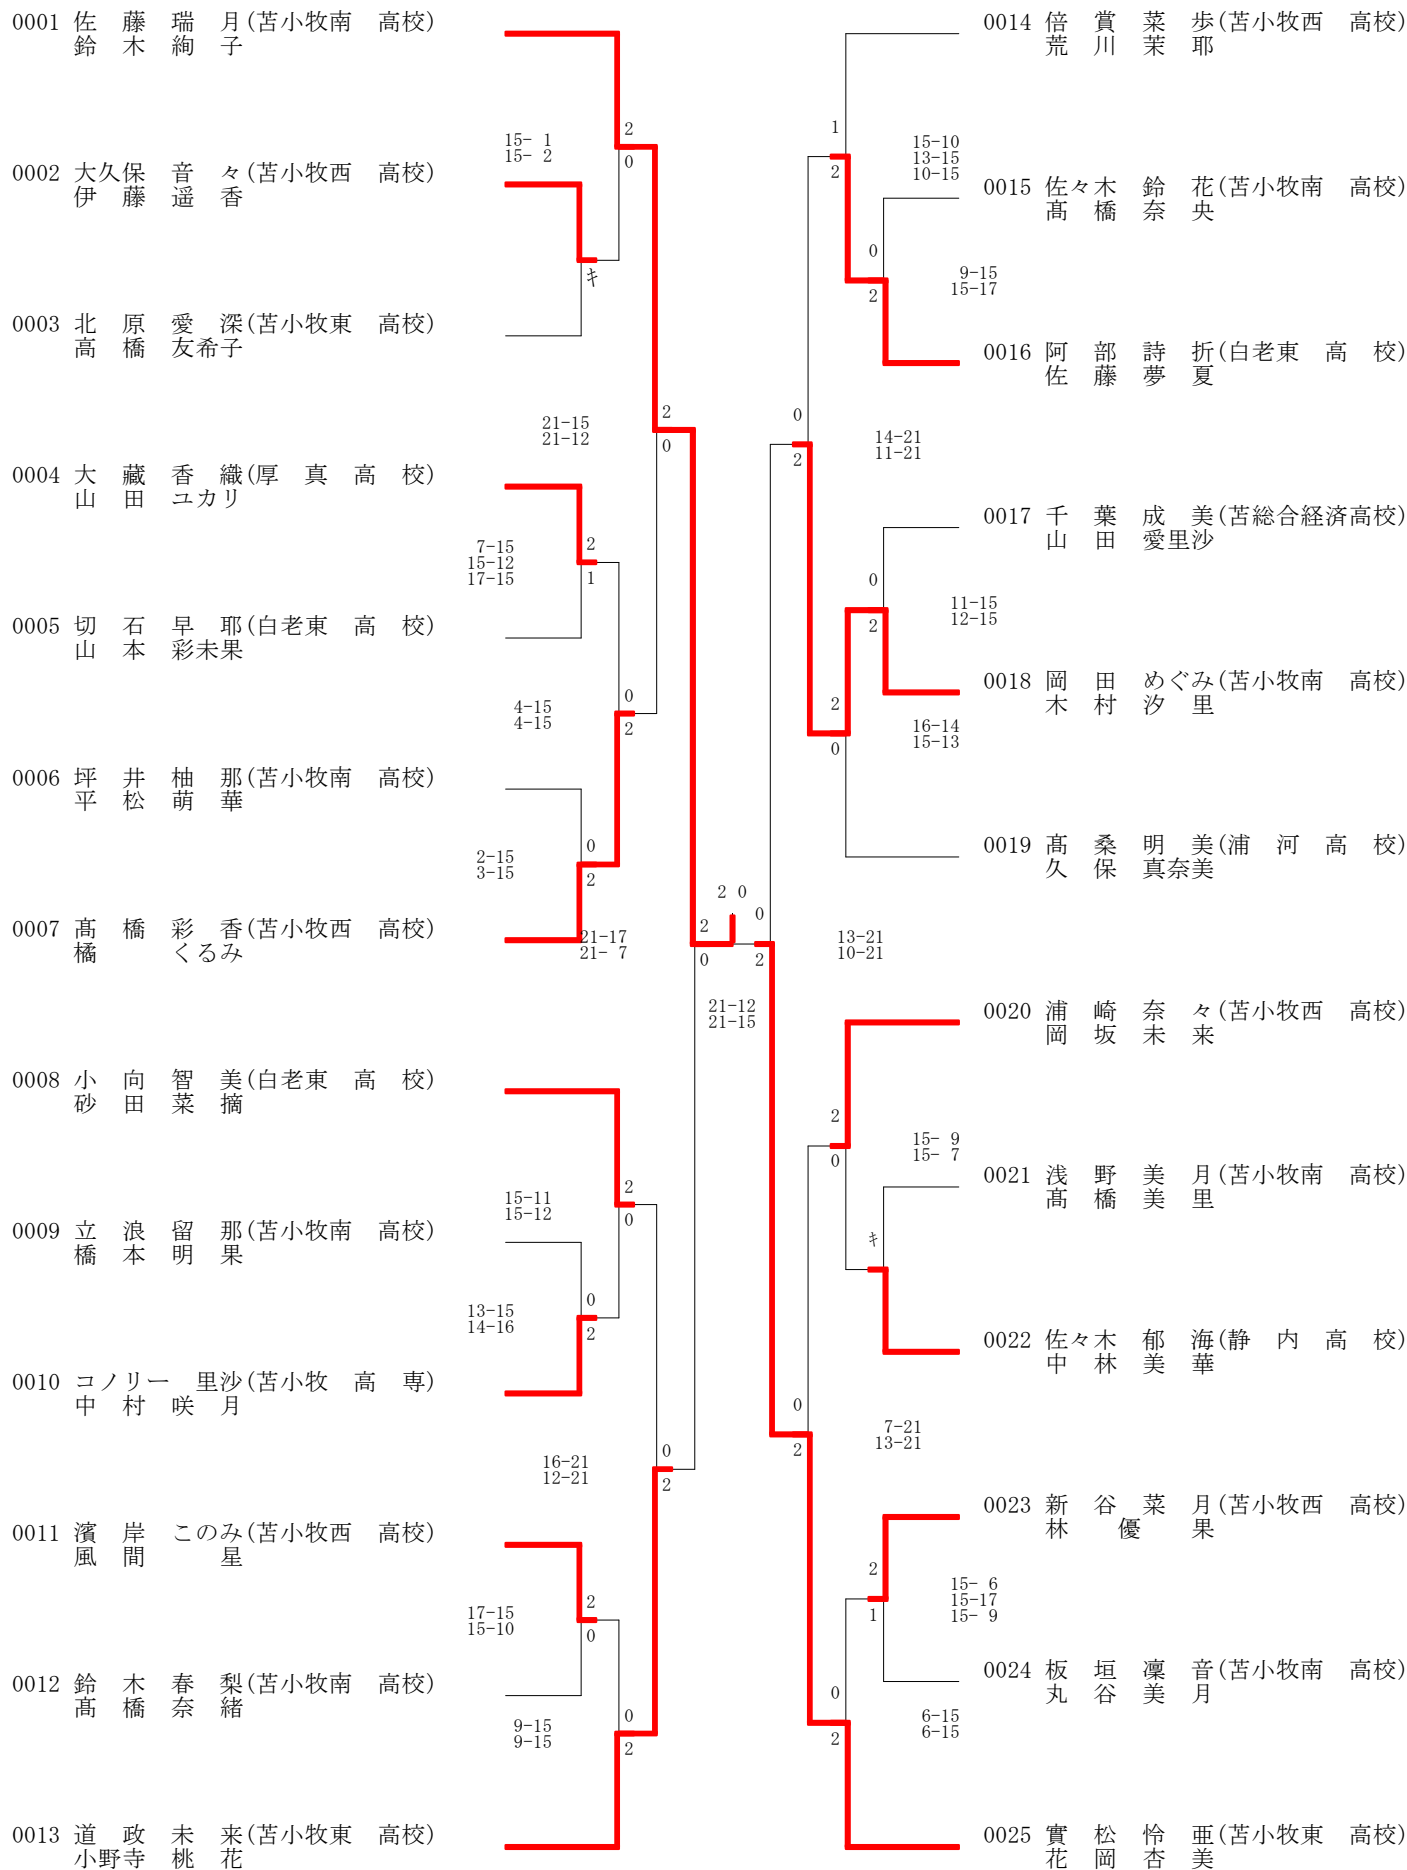

平成28年度高校学年別大会

2017/1/28

苫小牧市総合体育館

1年女子シングルス	優勝	横田	優唯	(浦河高校)		
	準優勝	松平	心愛	(苫総合経済高校)		
	第3位	浅井	歩夢	(苫小牧東高校)		
	第3位	佐藤	果穂	(浦河高校)		
1年女子ダブルス	優勝	横田	優唯	佐々木	明日香	(浦河高校)
	準優勝	斎藤	由梨花	紺野	百花	(苫総合経済高校)
	第3位	佐藤	知恵	松平	心愛	(苫総合経済高校)
	第3位	浅井	歩夢	高田	聖央	(苫小牧東高校)
1年男子シングルス	優勝	木村	涼太	(苫小牧工業高校)		
	準優勝	渡部	俊介	(苫小牧工業高校)		
	第3位	奥野	晟弘	(浦河高校)		
	第3位	佐藤	龍聖	(苫小牧工業高校)		
1年男子ダブルス	優勝	奥野	晟弘	千葉	良太	(浦河高校)
	準優勝	渡部	俊介	八巻	颯	(苫小牧工業高校)
	第3位	阿武	健	木村	涼太	(苫小牧東・工業)
	第3位	佐々木	滉太	藤原	悠斗	(苫小牧工業高校)
2年女子シングルス	優勝	鈴木	絢子	(苫小牧南高校)		
	準優勝	佐藤	瑞月	(苫小牧南高校)		
	第3位	倍賞	菜歩	(苫小牧西高校)		
	第3位	高橋	彩香	(苫小牧西高校)		
2年女子ダブルス	優勝	佐藤	瑞月	鈴木	絢子	(苫小牧南高校)
	準優勝	實松	怜亜	花岡	杏美	(苫小牧東高校)
	第3位	岡田	めぐみ	木村	汐里	(苫小牧南高校)
	第3位	道政	未来	小野寺	桃花	(苫小牧東高校)
2年男子シングルス	優勝	畑中	優也	(苫小牧工業高校)		
	準優勝	加納	芳章	(苫小牧工業高校)		
	第3位	伊藤	篤史	(苫小牧高専)		
	第3位	加納	尋康	(苫小牧工業高校)		
2年男子ダブルス	優勝	畑中	優也	中田	歩	(苫小牧工業高校)
	準優勝	富川	大地	石川	翔梧	(苫小牧東高校)
	第3位	加納	尋康	吉村	玲	(苫小牧工業高校)
	第3位	伊藤	篤史	高田	隼世	(苫小牧高専)

H28高校学年別大会(29-01-28実施) 1年女子シングルス

H28高校学年別大会(29-01-28実施) 1年女子ダブルス

H28高校学年別大会(29-01-28実施) 1年男子シングルス 1 ページ

H28高校学年別大会(29-01-28実施) 1年男子シングルス 2ページ

0036 奥野 晟弘(浦河高校)		0054 石川 翔梧(苫小牧東高校)
0037 松田 寛太(苫小牧南高校)	15-3 15-7	0055 佐々木 空侑(浦河高校)
0038 高橋 京牙(苫小牧工業高校)	16-14 6-15 10-15	0056 石田 駿平(苫小牧南高校)
0039 蛭沢 光治(鷗川高校)		0057 伏見 風海(苫小牧西高校)
0040 梅本 駿(追分高校)	15-6 15-4	0058 小林 潤平(北海道栄高校)
0041 八谷 侑(北海道栄高校)		0059 川崎 愛翔(追分高校)
0042 片田 淳一(苫小牧工業高校)	5-15 3-15	0060 大泉 龍聖(苫小牧工業高校)
0043 山口 成実(苫小牧東高校)	15-4 15-7	0061 木村 一貴(静内高校)
0044 田嶋 輝大(静内高校)	15-7 5-15 7-15	0062 永田 椋矩(富川高校)
0045 渡邊 貴也(苫小牧南高校)	21-16 21-18	0063 山口 海斗(厚真高校)
0046 金沢 晃汰(えりも高校)	15-6 15-8	0064 安岡 直人(浦河高校)
0047 池内 颯亮(苫小牧工業高校)	15-8 15-7	0065 石田 大和(苫小牧工業高校)
0048 西内 翔哉(苫小牧東高校)	16-14 15-8	0066 樽本 聖那(苫小牧南高校)
0049 堂高 太地(苫小牧高専)	11-15 12-15	0067 星野 玲(白老東高校)
0050 喜田 拓海(苫小牧南高校)		0068 神原 英征(北海道栄高校)
0051 芹川 佳己(浦河高校)	12-15 9-15	0069 藤田 樹(苫小牧東高校)
0052 本間 瞬(北海道栄高校)	3-15 5-15	0070 齊藤 大地(追分高校)
0053 佐々木 滉太(苫小牧工業高校)		0071 渡部 俊介(苫小牧工業高校)

H28高校学年別大会(29-01-28実施) 1年男子ダブルス

H28高校学年別大会(29-01-28実施) 2年女子シングルス

H28高校学年別大会(29-01-28実施) 2年女子ダブルス

H28高校学年別大会(29-01-28実施) 2年男子シングルス

H28高校学年別大会(29-01-28実施) 2年男子ダブルス