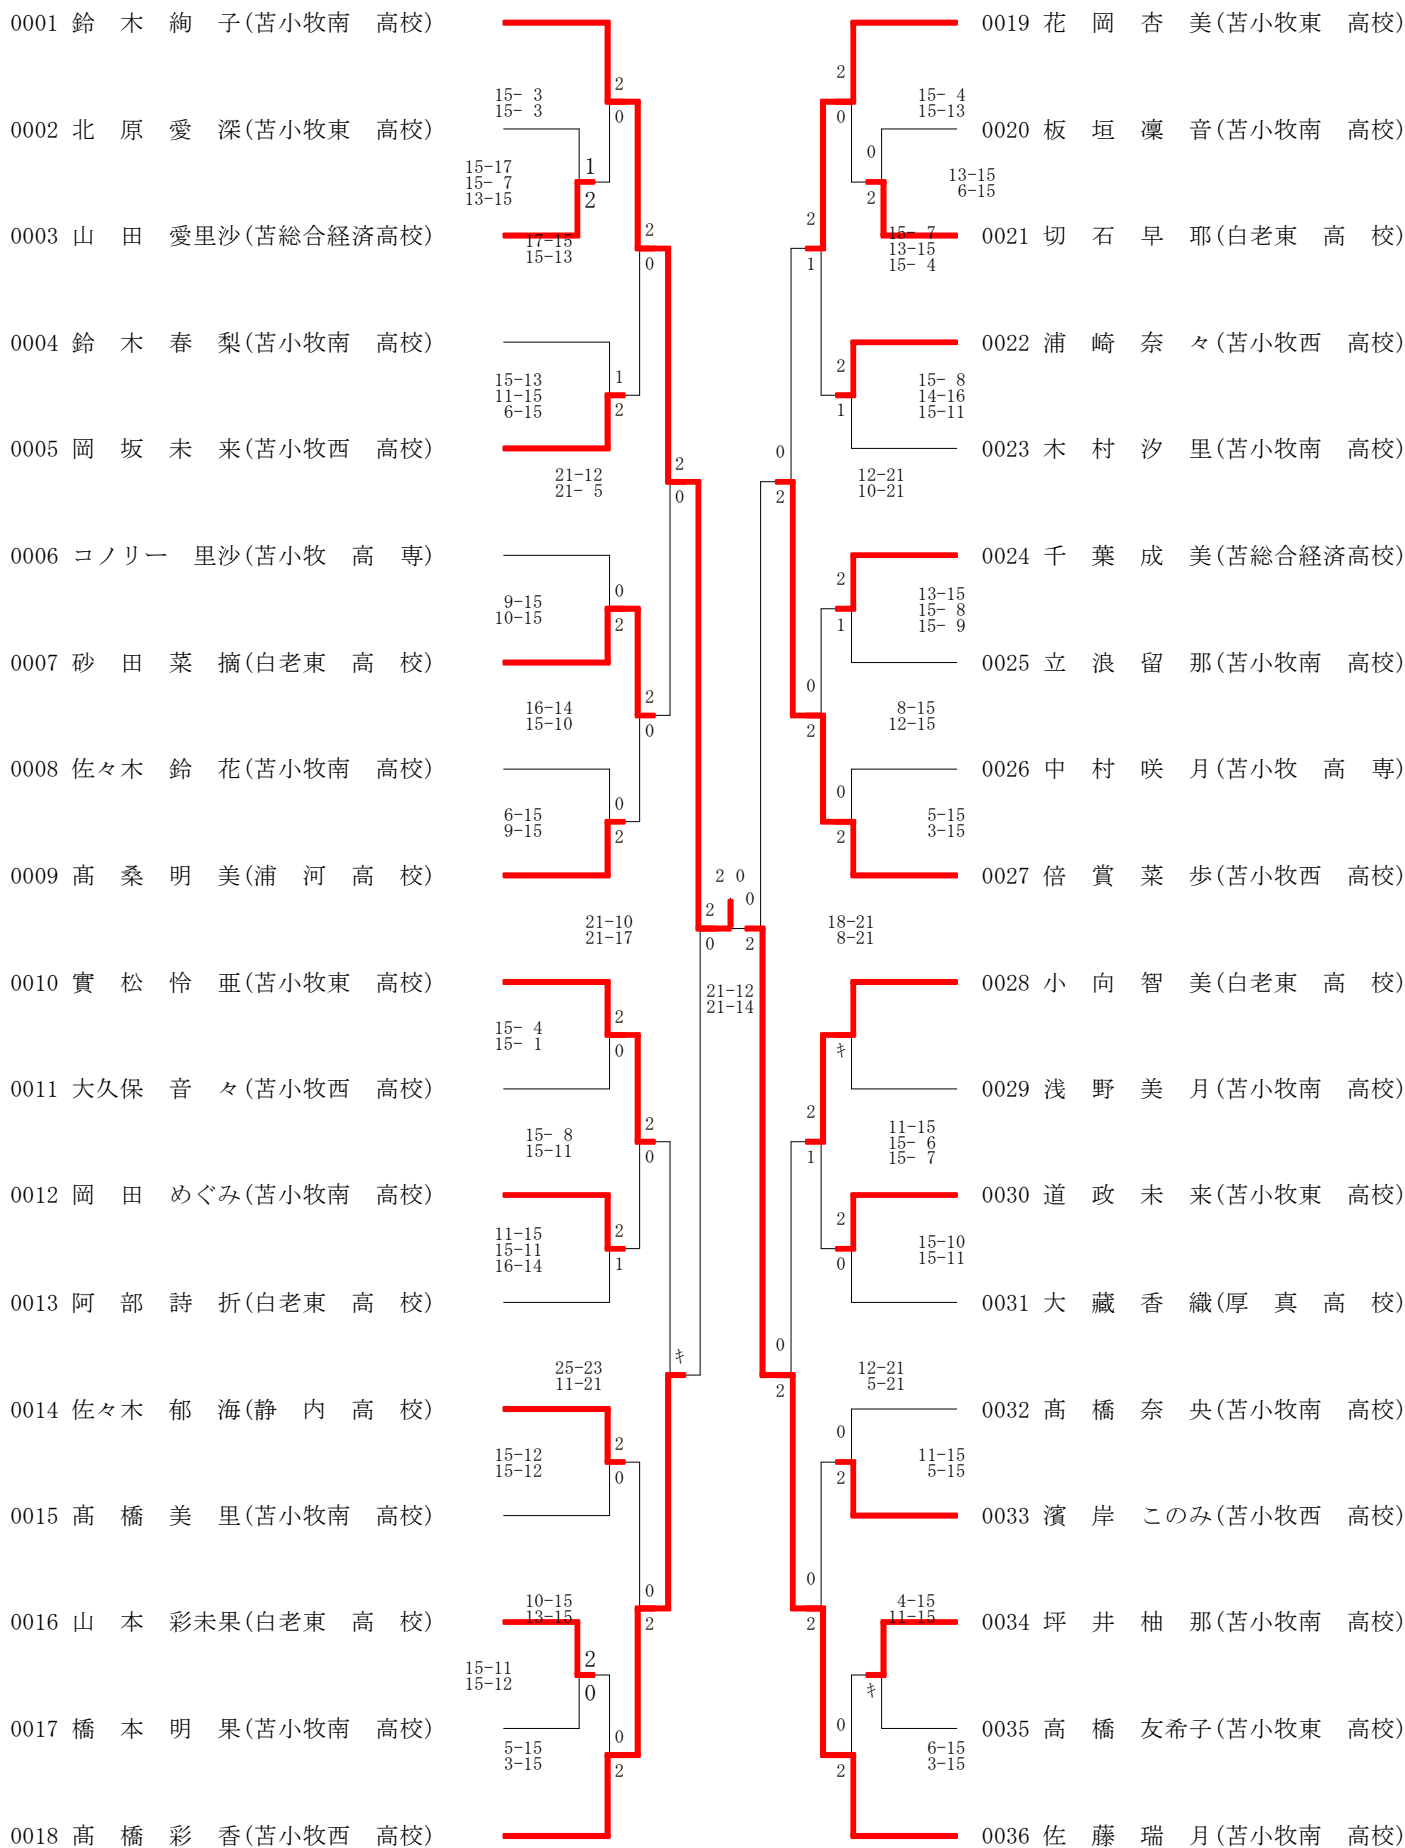

平成28年度高校学年別大会

2017/1/28

苫小牧市総合体育館

1年女子シングルス	優勝	横田	優唯	(浦河高校)		
	準優勝	松平	心愛	(苫総合経済高校)		
	第3位	浅井	歩夢	(苫小牧東高校)		
	第3位	佐藤	果穂	(浦河高校)		
1年女子ダブルス	優勝	横田	優唯	佐々木	明日香	(浦河高校)
	準優勝	斎藤	由梨花	紺野	百花	(苫総合経済高校)
	第3位	佐藤	知恵	松平	心愛	(苫総合経済高校)
	第3位	浅井	歩夢	高田	聖央	(苫小牧東高校)
1年男子シングルス	優勝	木村	涼太	(苫小牧工業高校)		
	準優勝	渡部	俊介	(苫小牧工業高校)		
	第3位	奥野	晟弘	(浦河高校)		
	第3位	佐藤	龍聖	(苫小牧工業高校)		
1年男子ダブルス	優勝	奥野	晟弘	千葉	良太	(浦河高校)
	準優勝	渡部	俊介	八巻	颯	(苫小牧工業高校)
	第3位	阿武	健	木村	涼太	(苫小牧東・工業)
	第3位	佐々木	滉太	藤原	悠斗	(苫小牧工業高校)
2年女子シングルス	優勝	鈴木	絢子	(苫小牧南高校)		
	準優勝	佐藤	瑞月	(苫小牧南高校)		
	第3位	倍賞	菜歩	(苫小牧西高校)		
	第3位	高橋	彩香	(苫小牧西高校)		
2年女子ダブルス	優勝	佐藤	瑞月	鈴木	絢子	(苫小牧南高校)
	準優勝	實松	怜亜	花岡	杏美	(苫小牧東高校)
	第3位	岡田	めぐみ	木村	汐里	(苫小牧南高校)
	第3位	道政	未来	小野寺	桃花	(苫小牧東高校)
2年男子シングルス	優勝	畑中	優也	(苫小牧工業高校)		
	準優勝	加納	芳章	(苫小牧工業高校)		
	第3位	伊藤	篤史	(苫小牧高専)		
	第3位	加納	尋康	(苫小牧工業高校)		
2年男子ダブルス	優勝	畑中	優也	中田	歩	(苫小牧工業高校)
	準優勝	富川	大地	石川	翔梧	(苫小牧東高校)
	第3位	加納	尋康	吉村	玲	(苫小牧工業高校)
	第3位	伊藤	篤史	高田	隼世	(苫小牧高専)

H28高校学年別大会(29-01-28実施) 1年女子シングルス

H28高校学年別大会(29-01-28実施) 1年女子ダブルス

H28高校学年別大会(29-01-28実施) 1年男子シングルス 1 ページ

H28高校学年別大会(29-01-28実施) 1年男子シングルス 2ページ

0036 奥野 晟弘(浦河高校)		0054 石川 翔梧(苫小牧東高校)
0037 松田 寛太(苫小牧南高校)	15-3 15-7	0055 佐々木 空侑(浦河高校)
0038 高橋 京牙(苫小牧工業高校)	16-14 6-15 10-15	0056 石田 駿平(苫小牧南高校)
0039 蛭沢 光治(鷗川高校)		0057 伏見 風海(苫小牧西高校)
0040 梅本 駿(追分高校)	15-6 15-4	0058 小林 潤平(北海道栄高校)
0041 八谷 侑(北海道栄高校)		0059 川崎 愛翔(追分高校)
0042 片田 淳一(苫小牧工業高校)	5-15 3-15	0060 大泉 龍聖(苫小牧工業高校)
0043 山口 成実(苫小牧東高校)	15-4 15-7	0061 木村 一貴(静内高校)
0044 田嶋 輝大(静内高校)	15-7 5-15 7-15	0062 永田 椋矩(富川高校)
0045 渡邊 貴也(苫小牧南高校)	21-16 21-18	0063 山口 海斗(厚真高校)
0046 金沢 晃汰(えりも高校)	15-6 15-8	0064 安岡 直人(浦河高校)
0047 池内 颯亮(苫小牧工業高校)	15-8 15-7	0065 石田 大和(苫小牧工業高校)
0048 西内 翔哉(苫小牧東高校)	16-14 15-8	0066 樽本 聖那(苫小牧南高校)
0049 堂高 太地(苫小牧高専)	11-15 12-15	0067 星野 玲(白老東高校)
0050 喜田 拓海(苫小牧南高校)		0068 神原 英征(北海道栄高校)
0051 芹川 佳己(浦河高校)	12-15 9-15	0069 藤田 樹(苫小牧東高校)
0052 本間 瞬(北海道栄高校)	3-15 5-15	0070 齊藤 大地(追分高校)
0053 佐々木 滉太(苫小牧工業高校)		0071 渡部 俊介(苫小牧工業高校)

H28高校学年別大会(29-01-28実施) 1年男子ダブルス

H28高校学年別大会(29-01-28実施) 2年女子シングルス

H28高校学年別大会(29-01-28実施) 2年女子ダブルス

H28高校学年別大会(29-01-28実施) 2年男子シングルス

H28高校学年別大会(29-01-28実施) 2年男子ダブルス