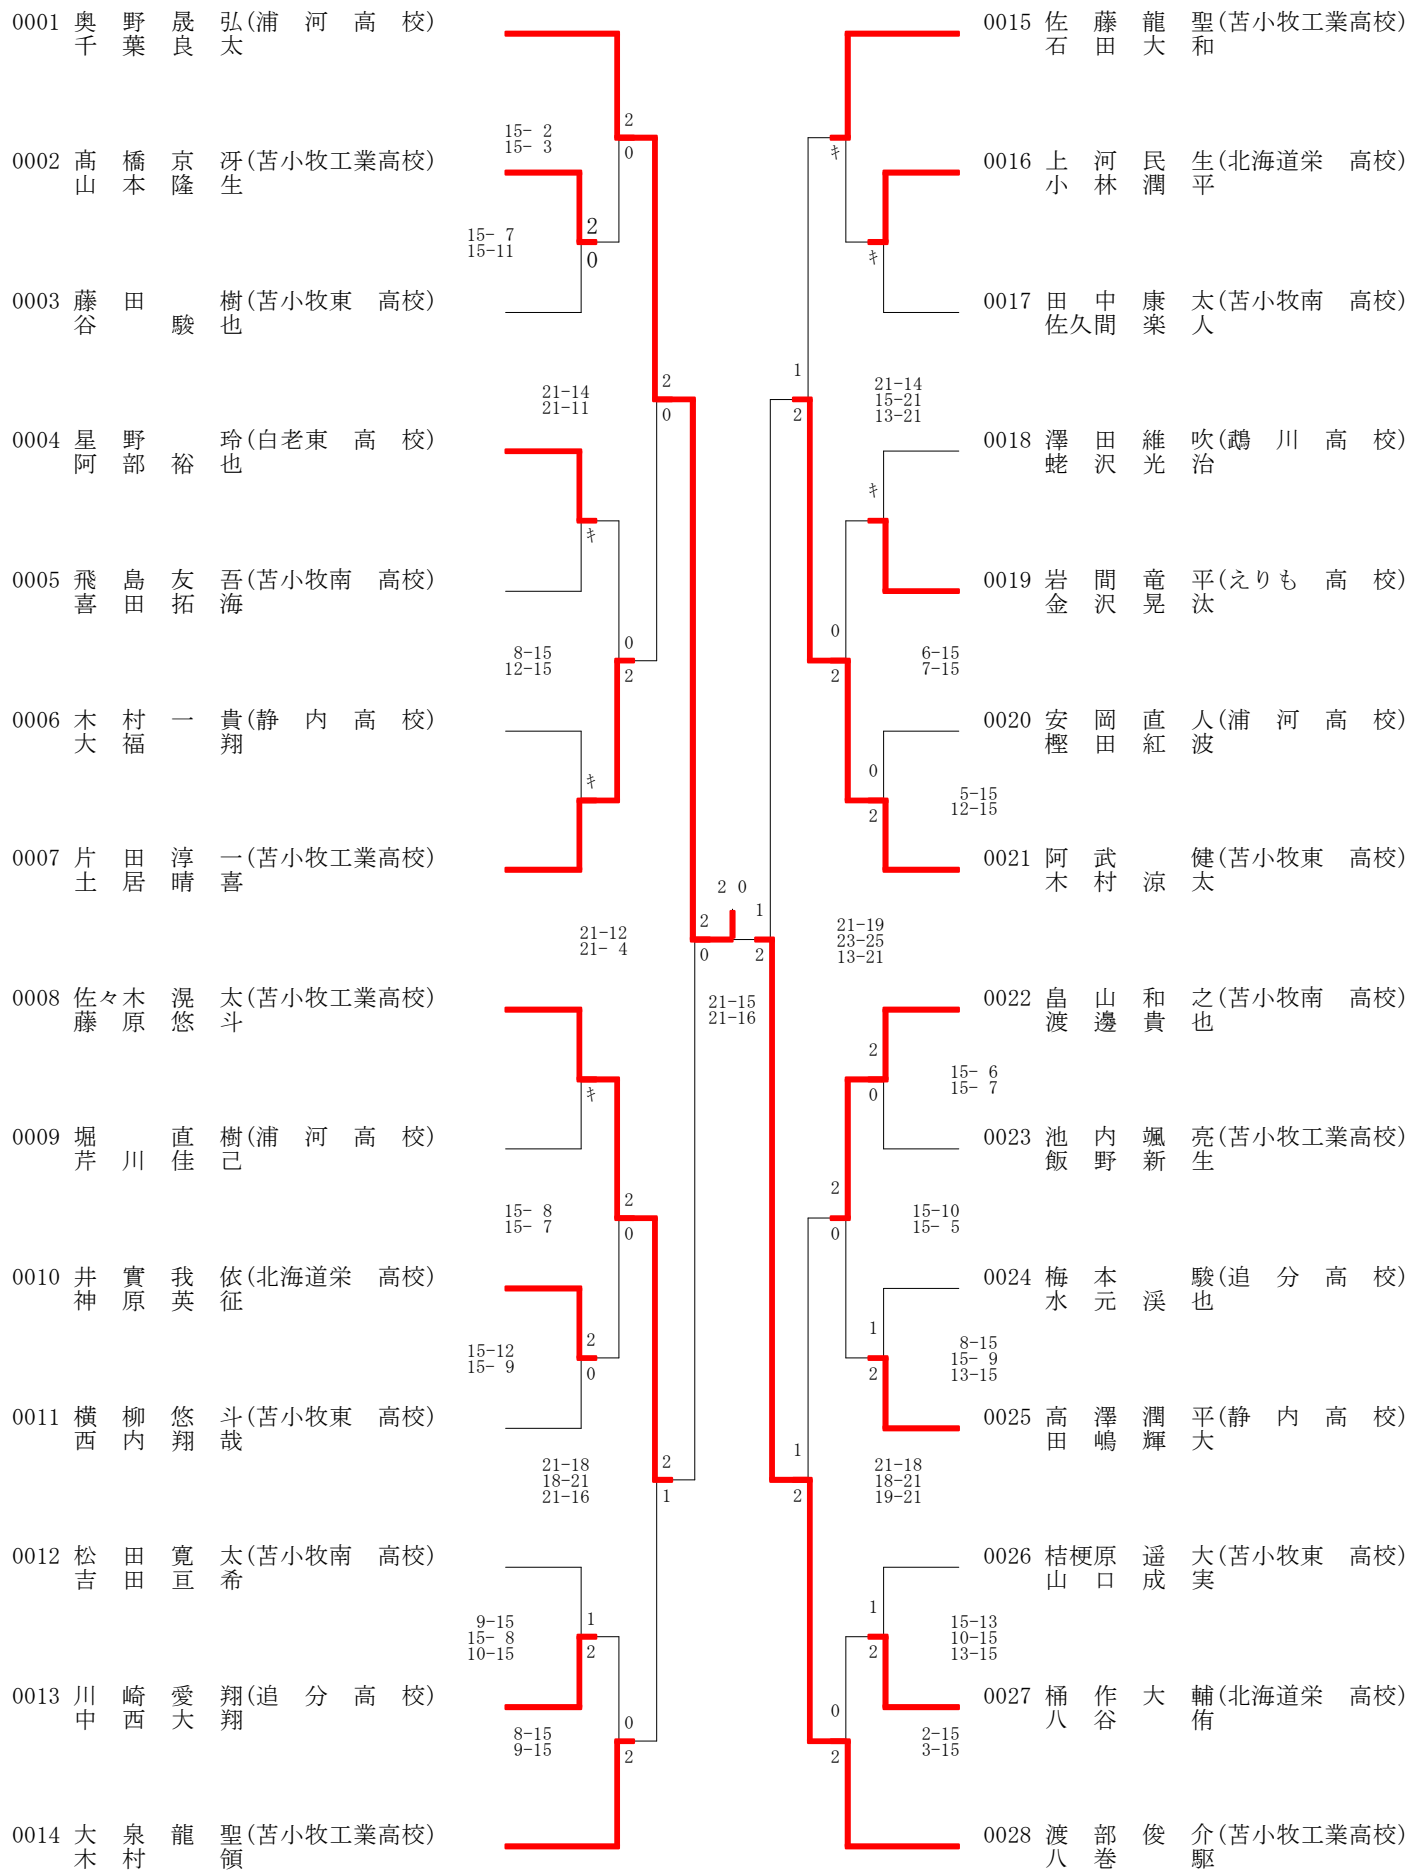

平成28年度高校学年別大会

2017/1/28

苫小牧市総合体育館

1年女子シングルス	優勝	横田	優唯	(浦河高校)		
	準優勝	松平	心愛	(苫総合経済高校)		
	第3位	浅井	歩夢	(苫小牧東高校)		
	第3位	佐藤	果穂	(浦河高校)		
1年女子ダブルス	優勝	横田	優唯	佐々木	明日香	(浦河高校)
	準優勝	斎藤	由梨花	紺野	百花	(苫総合経済高校)
	第3位	佐藤	知恵	松平	心愛	(苫総合経済高校)
	第3位	浅井	歩夢	高田	聖央	(苫小牧東高校)
1年男子シングルス	優勝	木村	涼太	(苫小牧工業高校)		
	準優勝	渡部	俊介	(苫小牧工業高校)		
	第3位	奥野	晟弘	(浦河高校)		
	第3位	佐藤	龍聖	(苫小牧工業高校)		
1年男子ダブルス	優勝	奥野	晟弘	千葉	良太	(浦河高校)
	準優勝	渡部	俊介	八巻	颯	(苫小牧工業高校)
	第3位	阿武	健	木村	涼太	(苫小牧東・工業)
	第3位	佐々木	滉太	藤原	悠斗	(苫小牧工業高校)
2年女子シングルス	優勝	鈴木	絢子	(苫小牧南高校)		
	準優勝	佐藤	瑞月	(苫小牧南高校)		
	第3位	倍賞	菜歩	(苫小牧西高校)		
	第3位	高橋	彩香	(苫小牧西高校)		
2年女子ダブルス	優勝	佐藤	瑞月	鈴木	絢子	(苫小牧南高校)
	準優勝	實松	怜亜	花岡	杏美	(苫小牧東高校)
	第3位	岡田	めぐみ	木村	汐里	(苫小牧南高校)
	第3位	道政	未来	小野寺	桃花	(苫小牧東高校)
2年男子シングルス	優勝	畑中	優也	(苫小牧工業高校)		
	準優勝	加納	芳章	(苫小牧工業高校)		
	第3位	伊藤	篤史	(苫小牧高専)		
	第3位	加納	尋康	(苫小牧工業高校)		
2年男子ダブルス	優勝	畑中	優也	中田	歩	(苫小牧工業高校)
	準優勝	富川	大地	石川	翔梧	(苫小牧東高校)
	第3位	加納	尋康	吉村	玲	(苫小牧工業高校)
	第3位	伊藤	篤史	高田	隼世	(苫小牧高専)

H28高校学年別大会(29-01-28実施) 1年女子シングルス

H28高校学年別大会(29-01-28実施) 1年女子ダブルス

H28高校学年別大会(29-01-28実施) 1年男子シングルス 1 ページ

H28高校学年別大会(29-01-28実施) 1年男子シングルス 2ページ

0036 奥野 晟弘(浦河高校)		0054 石川 翔梧(苫小牧東高校)
0037 松田 寛太(苫小牧南高校)	15-3 15-7	0055 佐々木 空侑(浦河高校)
0038 高橋 京牙(苫小牧工業高校)	16-14 6-15 10-15	0056 石田 駿平(苫小牧南高校)
0039 蛭沢 光治(鷗川高校)		0057 伏見 風海(苫小牧西高校)
0040 梅本 駿(追分高校)	15-6 15-4	0058 小林 潤平(北海道栄高校)
0041 八谷 侑(北海道栄高校)		0059 川崎 愛翔(追分高校)
0042 片田 淳一(苫小牧工業高校)	5-15 3-15	0060 大泉 龍聖(苫小牧工業高校)
0043 山口 成実(苫小牧東高校)	15-4 15-7	0061 木村 一貴(静内高校)
0044 田嶋 輝大(静内高校)	15-7 5-15 7-15	0062 永田 椋矩(富川高校)
0045 渡邊 貴也(苫小牧南高校)	21-16 21-18	0063 山口 海斗(厚真高校)
0046 金沢 晃汰(えりも高校)	15-6 15-8	0064 安岡 直人(浦河高校)
0047 池内 颯亮(苫小牧工業高校)	15-8 15-7	0065 石田 大和(苫小牧工業高校)
0048 西内 翔哉(苫小牧東高校)	16-14 15-8	0066 樽本 聖那(苫小牧南高校)
0049 堂高 太地(苫小牧高専)	11-15 12-15	0067 星野 玲(白老東高校)
0050 喜田 拓海(苫小牧南高校)		0068 神原 英征(北海道栄高校)
0051 芹川 佳己(浦河高校)	12-15 9-15	0069 藤田 樹(苫小牧東高校)
0052 本間 瞬(北海道栄高校)	3-15 5-15	0070 齊藤 大地(追分高校)
0053 佐々木 滉太(苫小牧工業高校)		0071 渡部 俊介(苫小牧工業高校)

H28高校学年別大会(29-01-28実施) 1年男子ダブルス

H28高校学年別大会(29-01-28実施) 2年女子シングルス

H28高校学年別大会(29-01-28実施) 2年女子ダブルス

H28高校学年別大会(29-01-28実施) 2年男子シングルス

H28高校学年別大会(29-01-28実施) 2年男子ダブルス