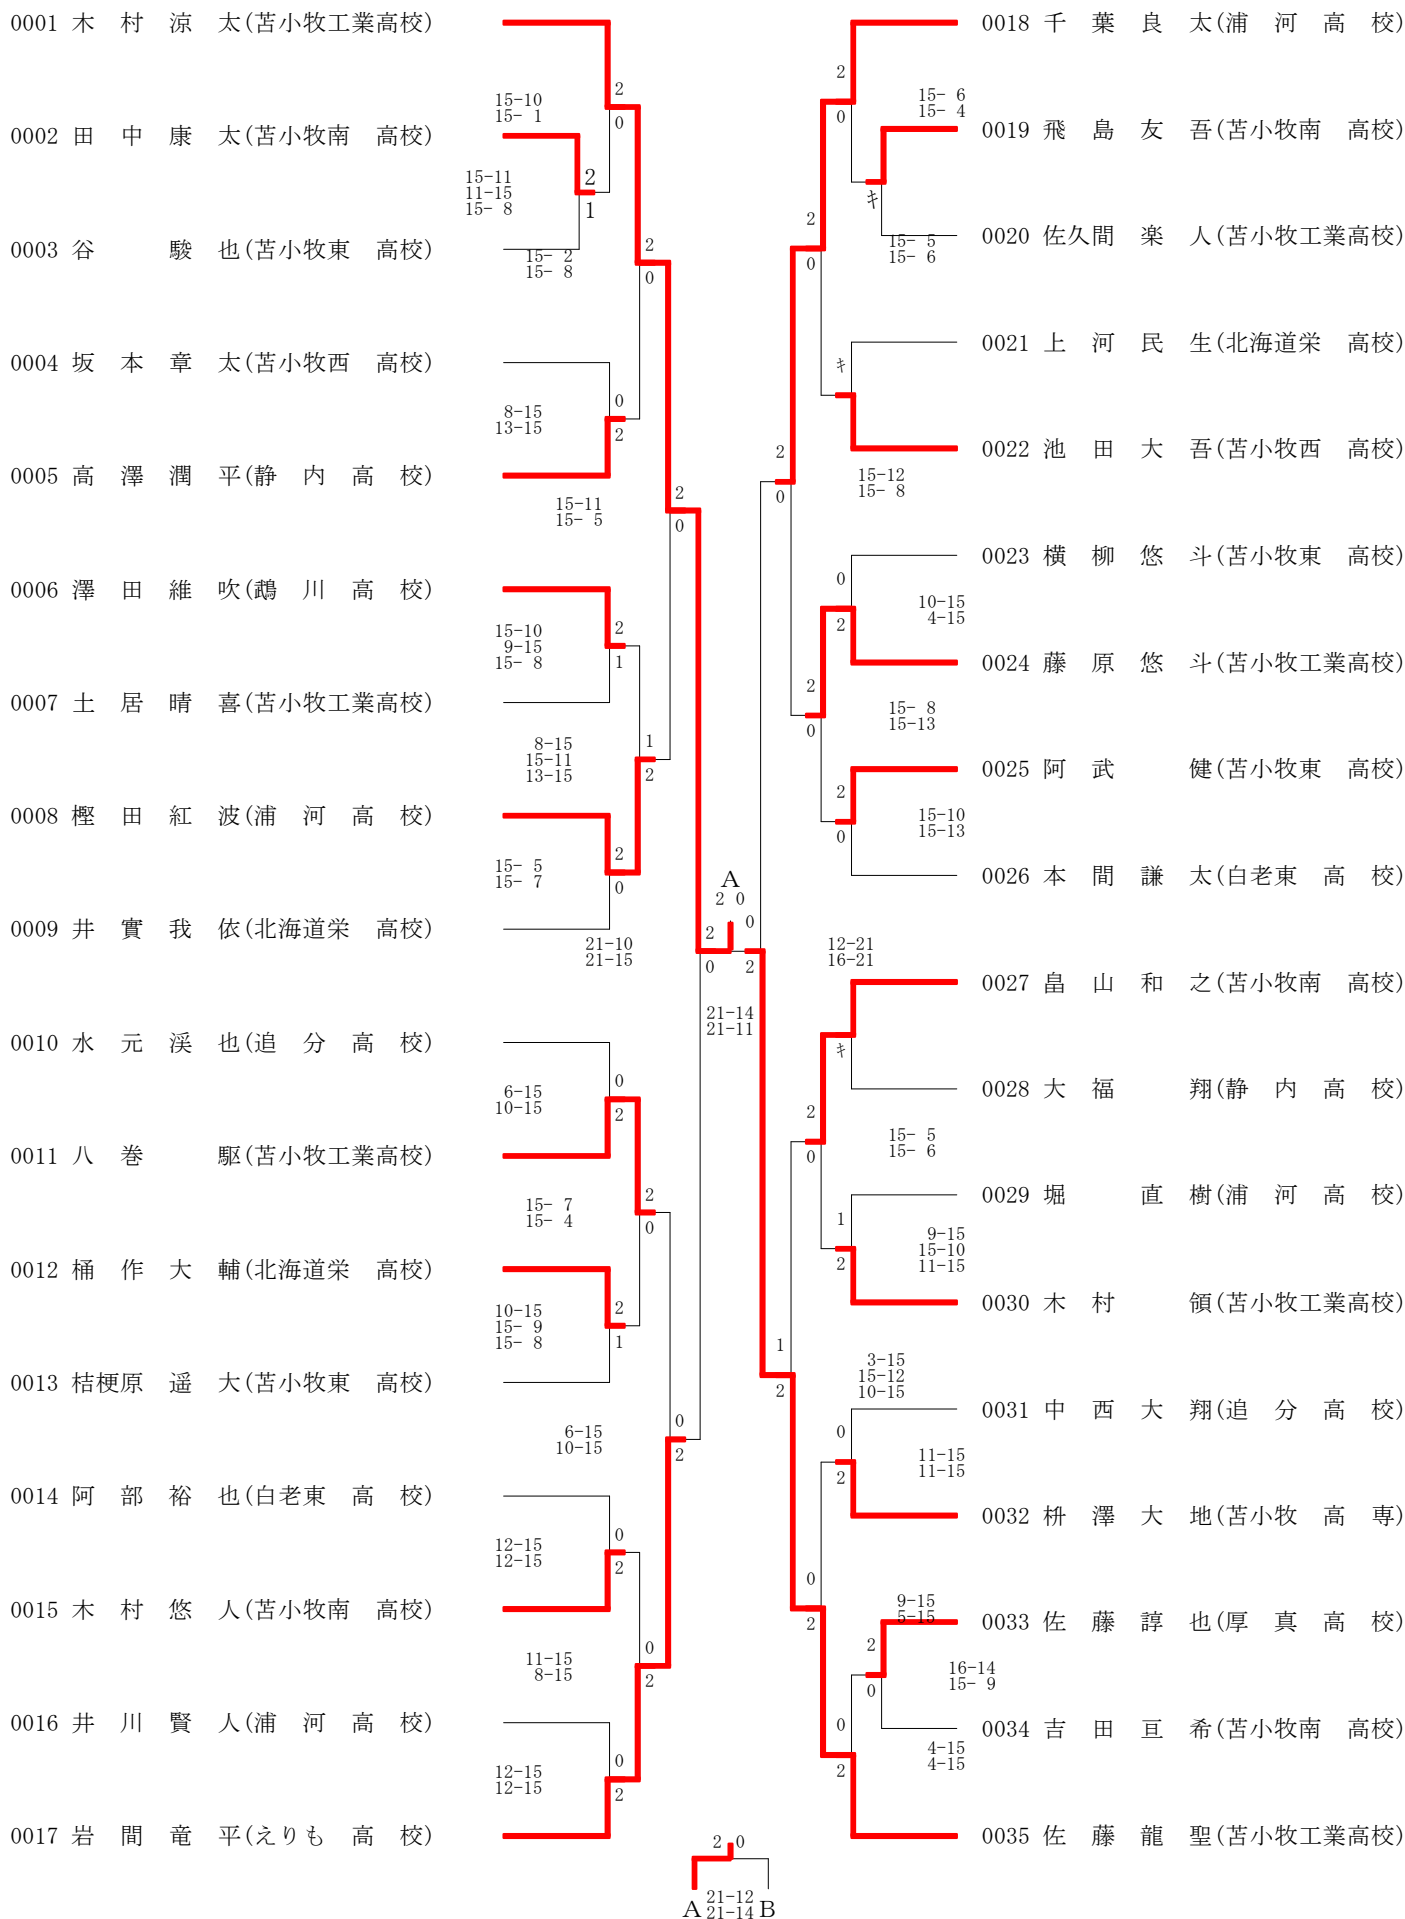

平成28年度高校学年別大会

2017/1/28

苫小牧市総合体育館

1年女子シングルス	優勝	横田	優唯	(浦河高校)		
	準優勝	松平	心愛	(苫総合経済高校)		
	第3位	浅井	歩夢	(苫小牧東高校)		
	第3位	佐藤	果穂	(浦河高校)		
1年女子ダブルス	優勝	横田	優唯	佐々木	明日香	(浦河高校)
	準優勝	斎藤	由梨花	紺野	百花	(苫総合経済高校)
	第3位	佐藤	知恵	松平	心愛	(苫総合経済高校)
	第3位	浅井	歩夢	高田	聖央	(苫小牧東高校)
1年男子シングルス	優勝	木村	涼太	(苫小牧工業高校)		
	準優勝	渡部	俊介	(苫小牧工業高校)		
	第3位	奥野	晟弘	(浦河高校)		
	第3位	佐藤	龍聖	(苫小牧工業高校)		
1年男子ダブルス	優勝	奥野	晟弘	千葉	良太	(浦河高校)
	準優勝	渡部	俊介	八巻	颯	(苫小牧工業高校)
	第3位	阿武	健	木村	涼太	(苫小牧東・工業)
	第3位	佐々木	滉太	藤原	悠斗	(苫小牧工業高校)
2年女子シングルス	優勝	鈴木	絢子	(苫小牧南高校)		
	準優勝	佐藤	瑞月	(苫小牧南高校)		
	第3位	倍賞	菜歩	(苫小牧西高校)		
	第3位	高橋	彩香	(苫小牧西高校)		
2年女子ダブルス	優勝	佐藤	瑞月	鈴木	絢子	(苫小牧南高校)
	準優勝	實松	怜亜	花岡	杏美	(苫小牧東高校)
	第3位	岡田	めぐみ	木村	汐里	(苫小牧南高校)
	第3位	道政	未来	小野寺	桃花	(苫小牧東高校)
2年男子シングルス	優勝	畑中	優也	(苫小牧工業高校)		
	準優勝	加納	芳章	(苫小牧工業高校)		
	第3位	伊藤	篤史	(苫小牧高専)		
	第3位	加納	尋康	(苫小牧工業高校)		
2年男子ダブルス	優勝	畑中	優也	中田	歩	(苫小牧工業高校)
	準優勝	富川	大地	石川	翔梧	(苫小牧東高校)
	第3位	加納	尋康	吉村	玲	(苫小牧工業高校)
	第3位	伊藤	篤史	高田	隼世	(苫小牧高専)

H28高校学年別大会(29-01-28実施) 1年女子シングルス

H28高校学年別大会(29-01-28実施) 1年女子ダブルス

H28高校学年別大会(29-01-28実施) 1年男子シングルス 1 ページ

H28高校学年別大会(29-01-28実施) 1年男子シングルス 2ページ

0036 奥野 晟弘(浦河高校)		0054 石川 翔梧(苫小牧東高校)
0037 松田 寛太(苫小牧南高校)	15-3 15-7	0055 佐々木 空侑(浦河高校)
0038 高橋 京牙(苫小牧工業高校)	16-14 6-15 10-15	0056 石田 駿平(苫小牧南高校)
0039 蛭沢 光治(鷗川高校)		0057 伏見 風海(苫小牧西高校)
0040 梅本 駿(追分高校)	15-6 15-4	0058 小林 潤平(北海道栄高校)
0041 八谷 侑(北海道栄高校)		0059 川崎 愛翔(追分高校)
0042 片田 淳一(苫小牧工業高校)	5-15 3-15	0060 大泉 龍聖(苫小牧工業高校)
0043 山口 成実(苫小牧東高校)	15-4 15-7	0061 木村 一貴(静内高校)
0044 田嶋 輝大(静内高校)	15-7 5-15 7-15	0062 永田 椋矩(富川高校)
0045 渡邊 貴也(苫小牧南高校)	21-16 21-18	0063 山口 海斗(厚真高校)
0046 金沢 晃汰(えりも高校)	15-6 15-8	0064 安岡 直人(浦河高校)
0047 池内 颯亮(苫小牧工業高校)	15-8 15-7	0065 石田 大和(苫小牧工業高校)
0048 西内 翔哉(苫小牧東高校)	16-14 15-8	0066 樽本 聖那(苫小牧南高校)
0049 堂高 太地(苫小牧高専)	11-15 12-15	0067 星野 玲(白老東高校)
0050 喜田 拓海(苫小牧南高校)		0068 神原 英征(北海道栄高校)
0051 芹川 佳己(浦河高校)	12-15 9-15	0069 藤田 樹(苫小牧東高校)
0052 本間 瞬(北海道栄高校)	3-15 5-15	0070 齊藤 大地(追分高校)
0053 佐々木 滉太(苫小牧工業高校)		0071 渡部 俊介(苫小牧工業高校)

H28高校学年別大会(29-01-28実施) 1年男子ダブルス

H28高校学年別大会(29-01-28実施) 2年女子シングルス

H28高校学年別大会(29-01-28実施) 2年女子ダブルス

H28高校学年別大会(29-01-28実施) 2年男子シングルス

H28高校学年別大会(29-01-28実施) 2年男子ダブルス