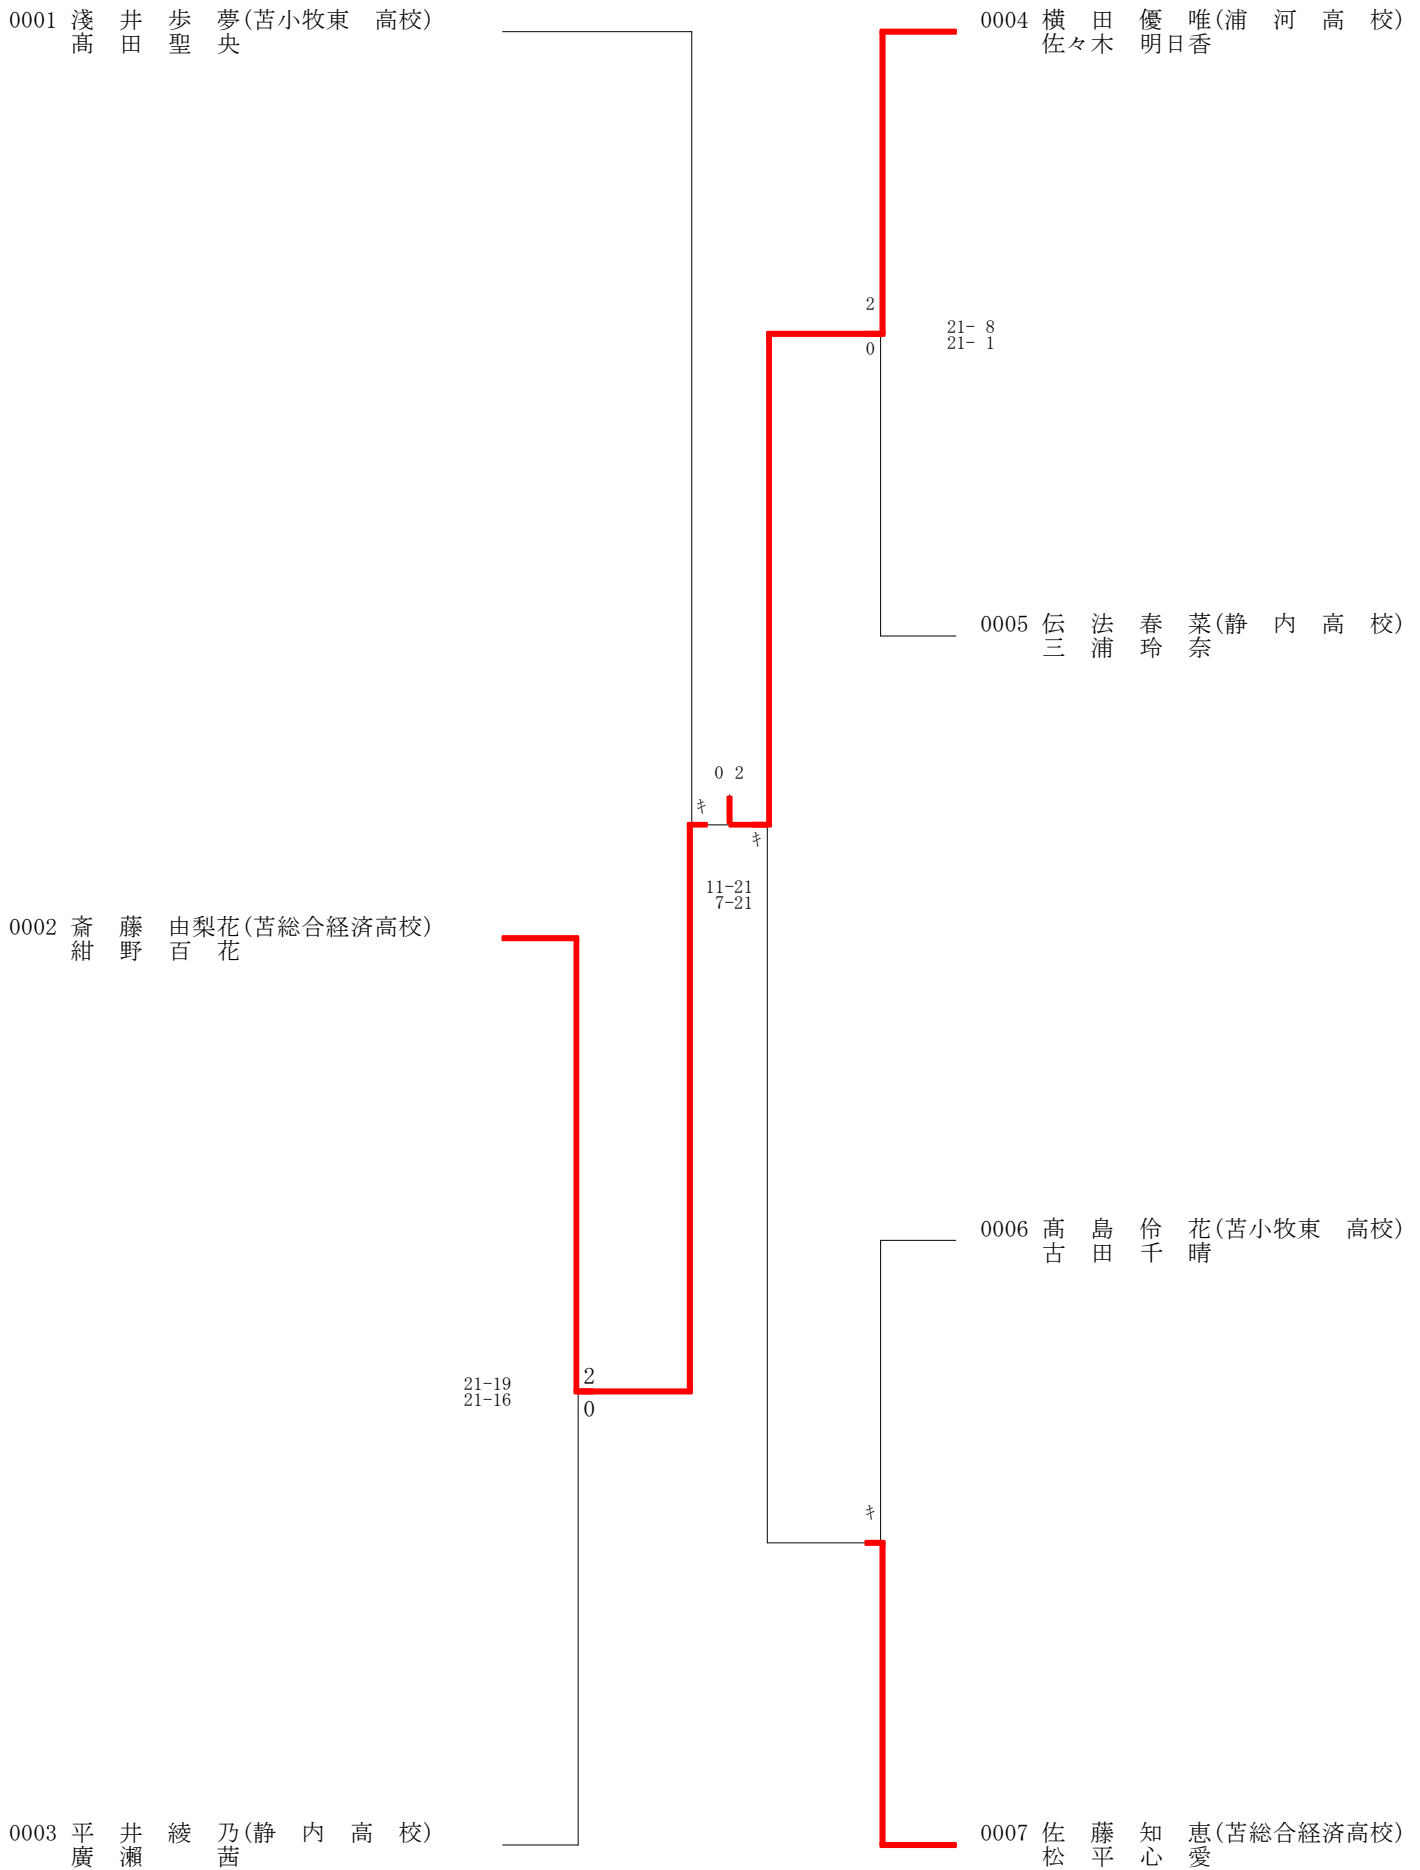

平成28年度高校学年別大会

2017/1/28

苫小牧市総合体育館

1年女子シングルス	優勝	横田	優唯	(浦河高校)		
	準優勝	松平	心愛	(苫総合経済高校)		
	第3位	浅井	歩夢	(苫小牧東高校)		
	第3位	佐藤	果穂	(浦河高校)		
1年女子ダブルス	優勝	横田	優唯	佐々木	明日香	(浦河高校)
	準優勝	斎藤	由梨花	紺野	百花	(苫総合経済高校)
	第3位	佐藤	知恵	松平	心愛	(苫総合経済高校)
	第3位	浅井	歩夢	高田	聖央	(苫小牧東高校)
1年男子シングルス	優勝	木村	涼太	(苫小牧工業高校)		
	準優勝	渡部	俊介	(苫小牧工業高校)		
	第3位	奥野	晟弘	(浦河高校)		
	第3位	佐藤	龍聖	(苫小牧工業高校)		
1年男子ダブルス	優勝	奥野	晟弘	千葉	良太	(浦河高校)
	準優勝	渡部	俊介	八巻	颯	(苫小牧工業高校)
	第3位	阿武	健	木村	涼太	(苫小牧東・工業)
	第3位	佐々木	滉太	藤原	悠斗	(苫小牧工業高校)
2年女子シングルス	優勝	鈴木	絢子	(苫小牧南高校)		
	準優勝	佐藤	瑞月	(苫小牧南高校)		
	第3位	倍賞	菜歩	(苫小牧西高校)		
	第3位	高橋	彩香	(苫小牧西高校)		
2年女子ダブルス	優勝	佐藤	瑞月	鈴木	絢子	(苫小牧南高校)
	準優勝	實松	怜亜	花岡	杏美	(苫小牧東高校)
	第3位	岡田	めぐみ	木村	汐里	(苫小牧南高校)
	第3位	道政	未来	小野寺	桃花	(苫小牧東高校)
2年男子シングルス	優勝	畑中	優也	(苫小牧工業高校)		
	準優勝	加納	芳章	(苫小牧工業高校)		
	第3位	伊藤	篤史	(苫小牧高専)		
	第3位	加納	尋康	(苫小牧工業高校)		
2年男子ダブルス	優勝	畑中	優也	中田	歩	(苫小牧工業高校)
	準優勝	富川	大地	石川	翔梧	(苫小牧東高校)
	第3位	加納	尋康	吉村	玲	(苫小牧工業高校)
	第3位	伊藤	篤史	高田	隼世	(苫小牧高専)

H28高校学年別大会(29-01-28実施) 1年女子シングルス

H28高校学年別大会(29-01-28実施) 1年女子ダブルス

H28高校学年別大会(29-01-28実施) 1年男子シングルス 1 ページ

H28高校学年別大会(29-01-28実施) 1年男子シングルス 2ページ

0036 奥野 晟弘(浦河高校)		0054 石川 翔梧(苫小牧東高校)
0037 松田 寛太(苫小牧南高校)	15-3 15-7	0055 佐々木 空侑(浦河高校)
0038 高橋 京牙(苫小牧工業高校)	16-14 6-15 10-15	0056 石田 駿平(苫小牧南高校)
0039 蛭沢 光治(鷗川高校)		0057 伏見 風海(苫小牧西高校)
0040 梅本 駿(追分高校)	15-6 15-4	0058 小林 潤平(北海道栄高校)
0041 八谷 侑(北海道栄高校)		0059 川崎 愛翔(追分高校)
0042 片田 淳一(苫小牧工業高校)	5-15 3-15	0060 大泉 龍聖(苫小牧工業高校)
0043 山口 成実(苫小牧東高校)	15-4 15-7	0061 木村 一貴(静内高校)
0044 田嶋 輝大(静内高校)	15-7 5-15 7-15	0062 永田 椋矩(富川高校)
0045 渡邊 貴也(苫小牧南高校)	21-16 21-18	0063 山口 海斗(厚真高校)
0046 金沢 晃汰(えりも高校)	15-6 15-8	0064 安岡 直人(浦河高校)
0047 池内 颯亮(苫小牧工業高校)	15-8 15-7	0065 石田 大和(苫小牧工業高校)
0048 西内 翔哉(苫小牧東高校)	16-14 15-8	0066 樽本 聖那(苫小牧南高校)
0049 堂高 太地(苫小牧高専)	11-15 12-15	0067 星野 玲(白老東高校)
0050 喜田 拓海(苫小牧南高校)		0068 神原 英征(北海道栄高校)
0051 芹川 佳己(浦河高校)	12-15 9-15	0069 藤田 樹(苫小牧東高校)
0052 本間 瞬(北海道栄高校)	3-15 5-15	0070 齊藤 大地(追分高校)
0053 佐々木 滉太(苫小牧工業高校)		0071 渡部 俊介(苫小牧工業高校)

H28高校学年別大会(29-01-28実施) 1年男子ダブルス

H28高校学年別大会(29-01-28実施) 2年女子シングルス

H28高校学年別大会(29-01-28実施) 2年女子ダブルス

H28高校学年別大会(29-01-28実施) 2年男子シングルス

H28高校学年別大会(29-01-28実施) 2年男子ダブルス