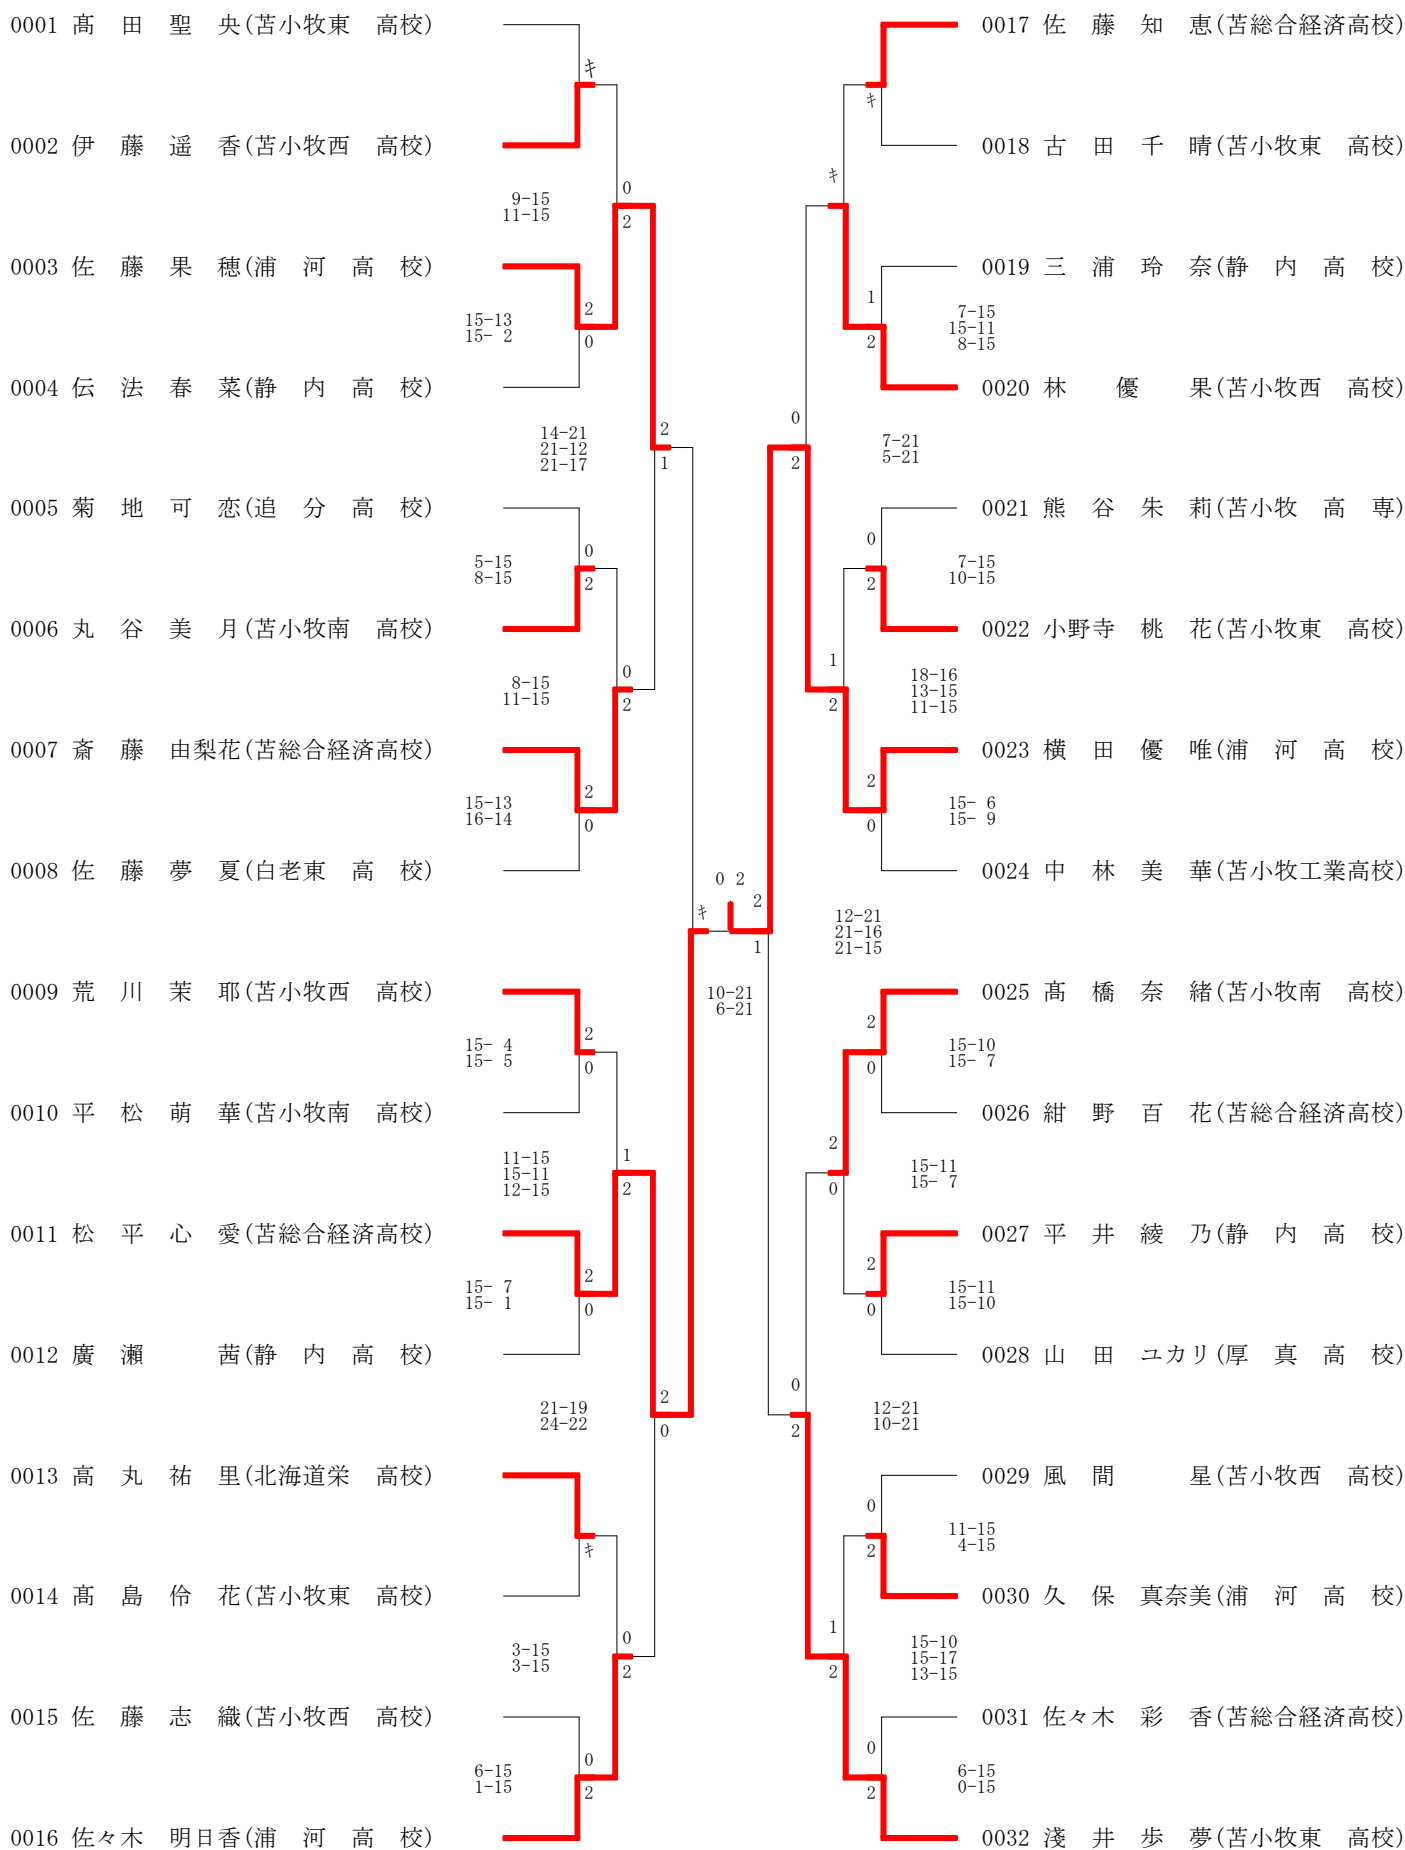

平成28年度高校学年別大会

2017/1/28

苫小牧市総合体育館

1年女子シングルス	優勝	横田	優唯	(浦河高校)		
	準優勝	松平	心愛	(苫総合経済高校)		
	第3位	浅井	歩夢	(苫小牧東高校)		
	第3位	佐藤	果穂	(浦河高校)		
1年女子ダブルス	優勝	横田	優唯	佐々木	明日香	(浦河高校)
	準優勝	斎藤	由梨花	紺野	百花	(苫総合経済高校)
	第3位	佐藤	知恵	松平	心愛	(苫総合経済高校)
	第3位	浅井	歩夢	高田	聖央	(苫小牧東高校)
1年男子シングルス	優勝	木村	涼太	(苫小牧工業高校)		
	準優勝	渡部	俊介	(苫小牧工業高校)		
	第3位	奥野	晟弘	(浦河高校)		
	第3位	佐藤	龍聖	(苫小牧工業高校)		
1年男子ダブルス	優勝	奥野	晟弘	千葉	良太	(浦河高校)
	準優勝	渡部	俊介	八巻	颯	(苫小牧工業高校)
	第3位	阿武	健	木村	涼太	(苫小牧東・工業)
	第3位	佐々木	滉太	藤原	悠斗	(苫小牧工業高校)
2年女子シングルス	優勝	鈴木	絢子	(苫小牧南高校)		
	準優勝	佐藤	瑞月	(苫小牧南高校)		
	第3位	倍賞	菜歩	(苫小牧西高校)		
	第3位	高橋	彩香	(苫小牧西高校)		
2年女子ダブルス	優勝	佐藤	瑞月	鈴木	絢子	(苫小牧南高校)
	準優勝	實松	怜亜	花岡	杏美	(苫小牧東高校)
	第3位	岡田	めぐみ	木村	汐里	(苫小牧南高校)
	第3位	道政	未来	小野寺	桃花	(苫小牧東高校)
2年男子シングルス	優勝	畑中	優也	(苫小牧工業高校)		
	準優勝	加納	芳章	(苫小牧工業高校)		
	第3位	伊藤	篤史	(苫小牧高専)		
	第3位	加納	尋康	(苫小牧工業高校)		
2年男子ダブルス	優勝	畑中	優也	中田	歩	(苫小牧工業高校)
	準優勝	富川	大地	石川	翔梧	(苫小牧東高校)
	第3位	加納	尋康	吉村	玲	(苫小牧工業高校)
	第3位	伊藤	篤史	高田	隼世	(苫小牧高専)

H28高校学年別大会(29-01-28実施) 1年女子シングルス

H28高校学年別大会(29-01-28実施) 1年女子ダブルス

H28高校学年別大会(29-01-28実施) 1年男子シングルス 1 ページ

H28高校学年別大会(29-01-28実施) 1年男子シングルス 2ページ

0036 奥野 晟弘(浦河高校)		0054 石川 翔梧(苫小牧東高校)
0037 松田 寛太(苫小牧南高校)	15-3 15-7	0055 佐々木 空侑(浦河高校)
0038 高橋 京牙(苫小牧工業高校)	16-14 6-15 10-15	0056 石田 駿平(苫小牧南高校)
0039 蛭沢 光治(鷗川高校)		0057 伏見 風海(苫小牧西高校)
0040 梅本 駿(追分高校)	15-6 15-4	0058 小林 潤平(北海道栄高校)
0041 八谷 侑(北海道栄高校)		0059 川崎 愛翔(追分高校)
0042 片田 淳一(苫小牧工業高校)	5-15 3-15	0060 大泉 龍聖(苫小牧工業高校)
0043 山口 成実(苫小牧東高校)	15-4 15-7	0061 木村 一貴(静内高校)
0044 田嶋 輝大(静内高校)	15-7 5-15 7-15	0062 永田 椋矩(富川高校)
0045 渡邊 貴也(苫小牧南高校)	21-16 21-18	0063 山口 海斗(厚真高校)
0046 金沢 晃汰(えりも高校)	15-6 15-8	0064 安岡 直人(浦河高校)
0047 池内 颯亮(苫小牧工業高校)	15-8 15-7	0065 石田 大和(苫小牧工業高校)
0048 西内 翔哉(苫小牧東高校)	16-14 15-8	0066 樽本 聖那(苫小牧南高校)
0049 堂高 太地(苫小牧高専)	11-15 12-15	0067 星野 玲(白老東高校)
0050 喜田 拓海(苫小牧南高校)		0068 神原 英征(北海道栄高校)
0051 芹川 佳己(浦河高校)	12-15 9-15	0069 藤田 樹(苫小牧東高校)
0052 本間 瞬(北海道栄高校)	3-15 5-15	0070 齊藤 大地(追分高校)
0053 佐々木 滉太(苫小牧工業高校)		0071 渡部 俊介(苫小牧工業高校)

H28高校学年別大会(29-01-28実施) 1年男子ダブルス

H28高校学年別大会(29-01-28実施) 2年女子シングルス

H28高校学年別大会(29-01-28実施) 2年女子ダブルス

H28高校学年別大会(29-01-28実施) 2年男子シングルス

H28高校学年別大会(29-01-28実施) 2年男子ダブルス