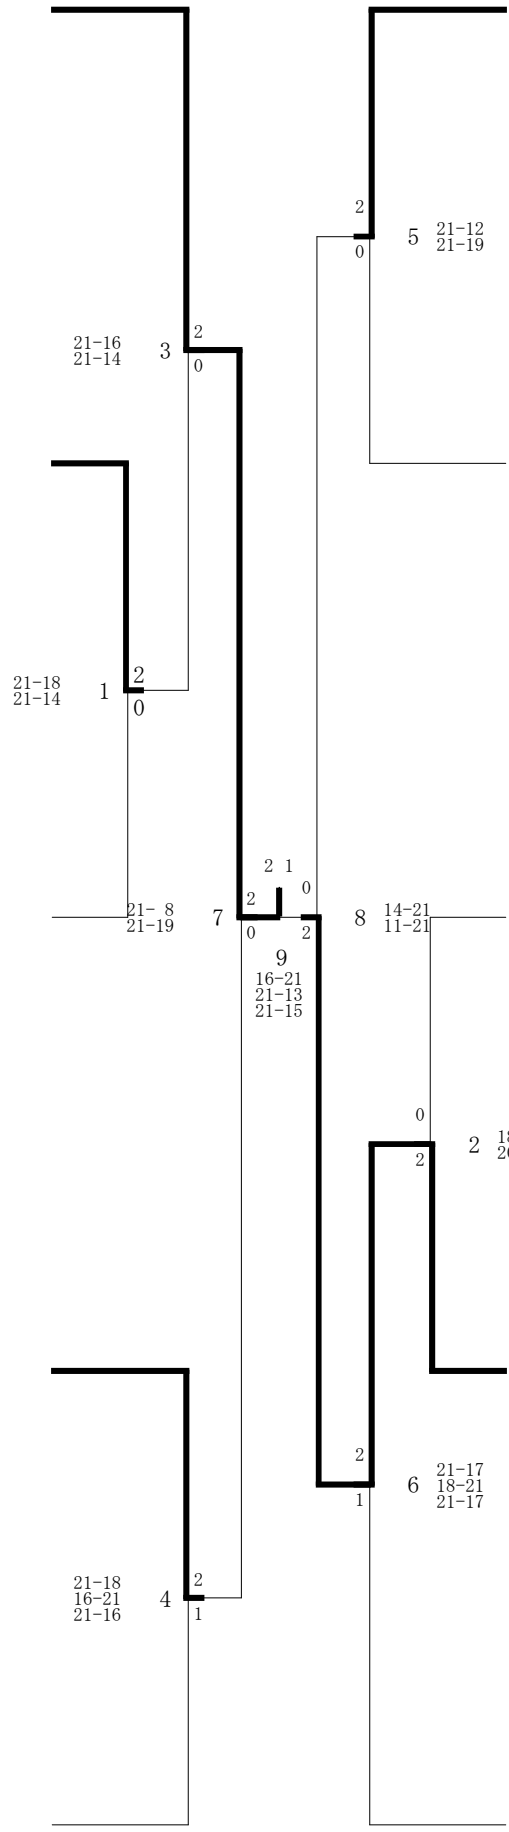

24回ダブルス選手権(07-02-09実施) 一般男子ダブルス2部決勝

0001 星 康太
(KPC)
泉田 尊
(KPC)

0006 外崎悦史
(ORIGIN)
松田大輝
(ORIGIN)

0002 堀切 公基
(フリー)
櫻木 悠大
(フリー)

0007 飯尾天翔
(北海道栄高等学校)
松浦昂佑
(北海道栄高等学校)

0003 村田 權颯
(北海道栄高等学校)
家山辰毅
(北海道栄高等学校)

0008 成田 智哉
(苫札)
全先 清博
(苫札)

0004 小坂朋也
(苫小牧東高校)
坂木陽斗
(苫小牧東高校)

0009 齋藤 尚幸
(苫小牧クラブ)
佐藤 巧
(苫小牧クラブ)

0005 高木 大
(苫小牧クラブ)
小沢 直史
(苫小牧クラブ)

0010 南出 寿希也
(暇人クラブ)
岩館 志道
(暇人クラブ)