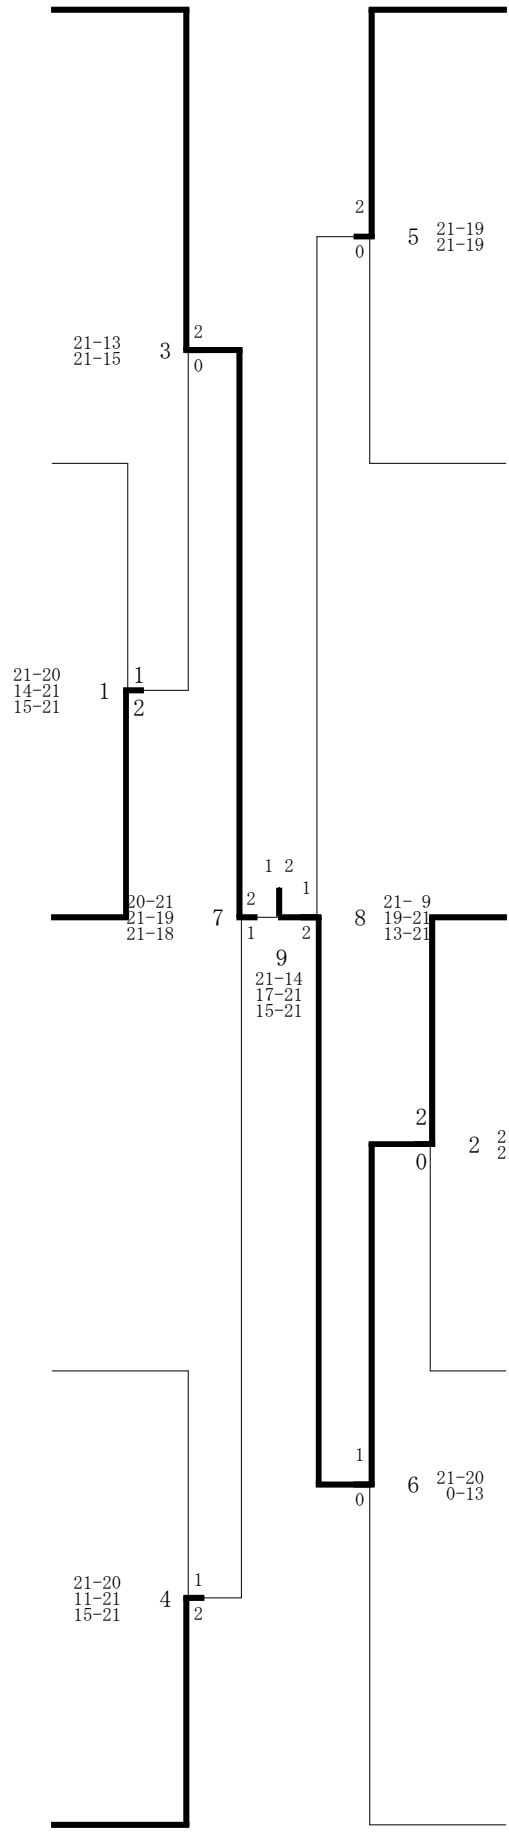

24回ダブルス選手権(07-02-09実施) 一般女子ダブルス1部決勝

0001 成田 静恵
(DOFREE)
駒井 祐子
(DOFREE)

0006 吉田 志織
(羽℃羽課)
堀下 稚
(羽℃羽課)

0002 壽崎 遥香
(苫小牧南)
三和 眞子
(苫小牧南)

0007 八木 美衣凜
(苫小牧南)
山田 積希
(苫小牧南)

0003 北島 さと美
(羽℃羽課)
丹羽 乙寧
(羽℃羽課)

0008 十河 唯
(DOFREE)
岩間 瑞希
(DOFREE)

0004 吉村心月
(北海道栄高等学校)
井上 唯
(北海道栄高等学校)

0009 阿部 ひかり
(苫小牧南)
横田 美希子
(苫小牧南)

0005 松尾明育
(苫小牧東高校)
辻川らら
(苫小牧東高校)

0010 高田真那
(静内高校)
平川優衣
(静内高校)