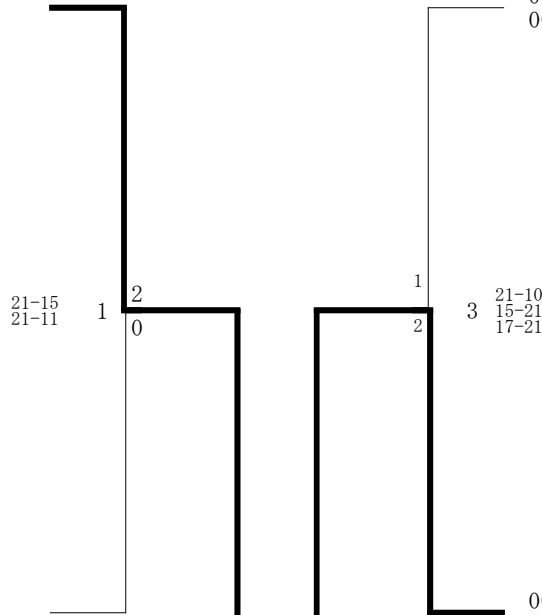

24回ダブルス選手権(05-02-05実施) 男子ダブルス2部決勝

0001 外崎悦史
0001 塚本守
(ORIGIN)

0005 小林祐貴
0003 八重樫駿
(ORIGIN)

0002 小林 誉
0008 十亀 龍之介
(CLOVER)

0006 齋藤 尚幸
0006 桑原 亮嗣
(苫小牧クラブ)