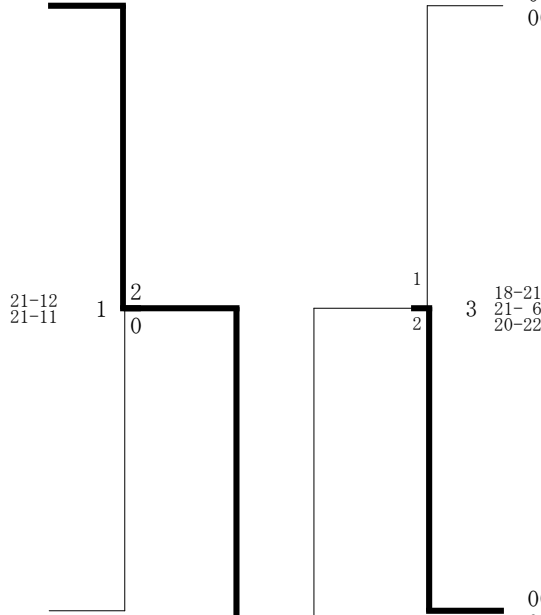

24回ダブルス選手権(05-02-05実施) 男子ダブルス1部決勝

0001 十河 弘樹
0001 高島 竜二
(DOFREE)

0005 杉本 藍
0003 鈴木 将生
(静内高校)

0002 遊佐 隼斗
0008 吉岡 楽和
(苫小牧南高校)

0006 真壁 奏太
0006 堀川 拓人
(苫小牧南高校)