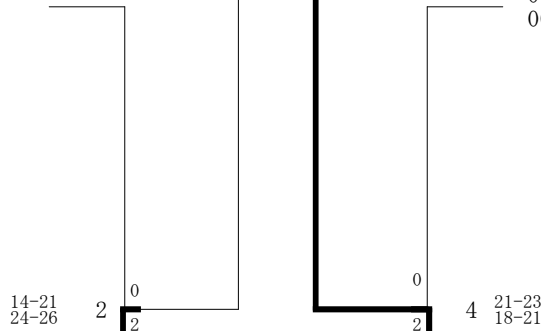

0003 佐藤 卓実
0005 三橋 颯
(苫小牧市役所)

0007 加納 芳章
0007 佐藤 龍聖
(DOFREE)