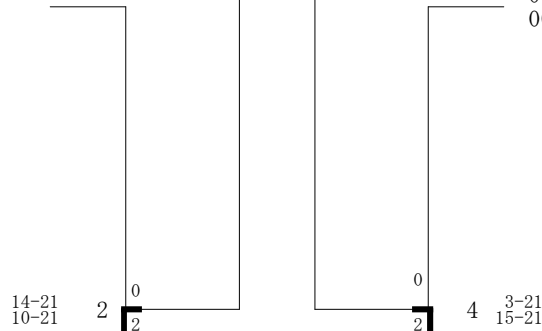

0003 清水 孝輝
0005 唐牛 涼矢
(苫小牧東)

0007 平賀 将之
0007 渡邊 淳男
(苫小牧市役所)