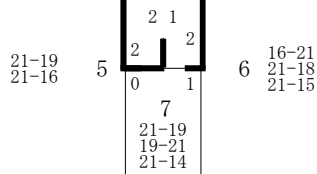

24回ダブルス選手権(05-02-05実施) 男子ダブルス2部決勝

0001 外崎悦史
0001 塚本守
(ORIGIN)

0005 小林祐貴
0003 八重樫駿
(ORIGIN)

0002 小林 誉
0008 十亀 龍之介
(CLOVER)

0006 齋藤 尚幸
0006 桑原 亮嗣
(苫小牧クラブ)

0003 清水 孝輝
0005 唐牛 涼矢
(苫小牧東)

0007 平賀 将之
0007 渡邊 淳男
(苫小牧市役所)

0004 中村 優河
0004 岩城 想生
(北海道栄高校)

0008 金子 周助
0002 湯浅 真太郎
(MBC)