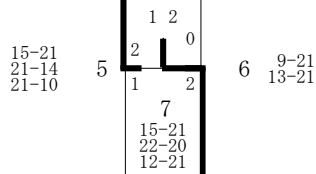

24回ダブルス選手権(05-02-05実施) 男子ダブルス1部決勝

0001 十河 弘樹
0001 高島 竜二
(DOFREE)

0005 杉本 藍
0003 鈴木 将生
(静内高校)

0002 遊佐 隼斗
0008 吉岡 楽和
(苫小牧南高校)

0006 真壁 奏太
0006 堀川 拓人
(苫小牧南高校)

0003 佐藤 卓実
0005 三橋 颯
(苫小牧市役所)

0007 加納 芳章
0007 佐藤 龍聖
(DOFREE)

0004 齊藤 大竜
0004 宝利 尚
(CLOVER)

0008 鎌田 翔平
0002 牧野 匠実
(新ひだか町バドミントン協会)