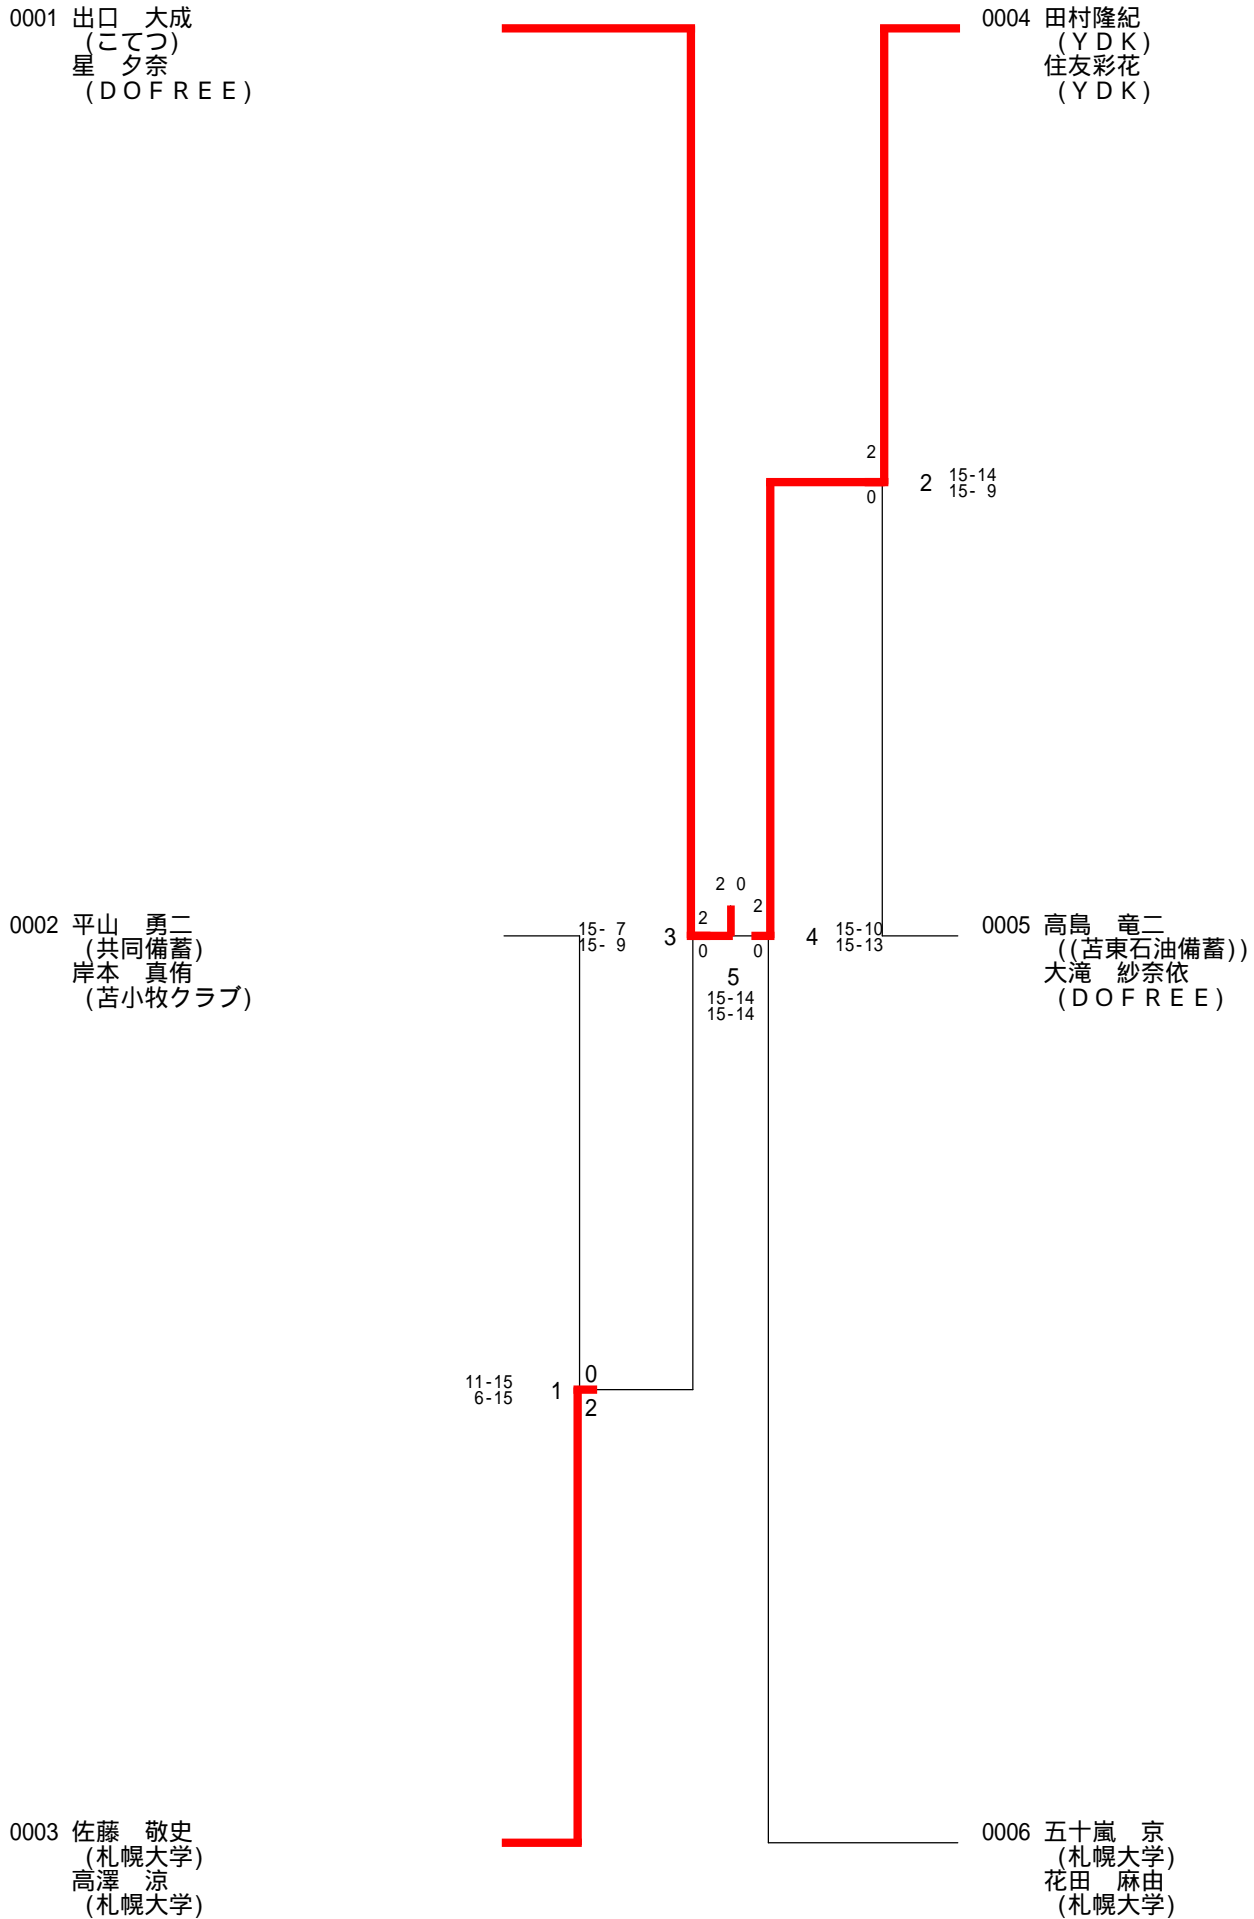

42回 会長杯(30-05-27実施)

一般混合ダブルス1部Aゾーン

	出口 星 夕	橋本 山 岸	高本 田 森	田村隆 住 友 彩	順位	マッチ 得失	ゲーム 得失	ポイント 得失
1	出口 大成 (こ て つ) 夕 奈 (D O F R E E)	1 2-0	3 2-1	5 2-1	1	3-0 100.	6-2 75.	109-73 59.89
2	橋本 信一郎 (道 栄 高 校) 山 岸 純 (苦 小 牧 ク ラ ブ)	0-2	6 1-2	4 0-2	4	0-3 0.00	1-6 14.29	62-100 38.27
3	高本 翔太 (Y S C) 田 森 美沙 (苦 小 牧 ク ラ ブ)	1-2	2-1	2 0-2	3	1-2 33.33	3-5 37.5	87-109 44.39
4	田村 隆紀 (Y D K) 住 友 彩 花 (Y D K)	1-2	2-0	2-0	2	2-1 66.67	5-2 71.43	96-72 57.14

一般混合ダブルス1部Bゾーン

	高島 大 滝	佐藤 高 澤	斉藤 渡 邊	順位	マッチ 得失	ゲーム 得失	ポイント 得失
1	高島 竜二 ((苦 東 石 油 備 蓄)) 大 滝 紗 奈 依 (D O F R E E)	1 1-2	3 2-1	2	1-1 50.	3-3 50.	79-76 50.97
2	佐藤 敬史 (札 幌 大 学) 高 澤 涼 (札 幌 大 学)	2-1	2 2-0	1	2-0 100.	4-1 80.	72-51 58.54
3	斉藤 大竜 (苦 小 牧 ク ラ ブ) 渡 邊 沙 耶 (苦 小 牧 ク ラ ブ)	1-2	0-2	3	0-2 0.00	1-4 20.	47-71 39.83

一般混合ダブルス1部Cゾーン

	山岸 渡 邊	五十嵐 花 田	平山 岸 本	順位	マッチ 得失	ゲーム 得失	ポイント 得失
1	山岸 亨輔 (D O F R E E) 渡 邊 祐 子 (D O F R E E)	1 0-2	3 1-2	3	0-2 0.00	1-4 20.	59-67 46.83
2	五十嵐 京 (札 幌 大 学) 花 田 麻 由 (札 幌 大 学)	2-0	2 2-0	1	2-0 100.	4-0 100.	60-34 63.83
3	平山 勇二 (共 同 備 蓄) 岸 本 真 侑 (苦 小 牧 ク ラ ブ)	2-1	0-2	2	1-1 50.	2-3 40.	54-72 42.86

42回 会長杯(30-05-27実施) 一般混合ダブルス1部決勝